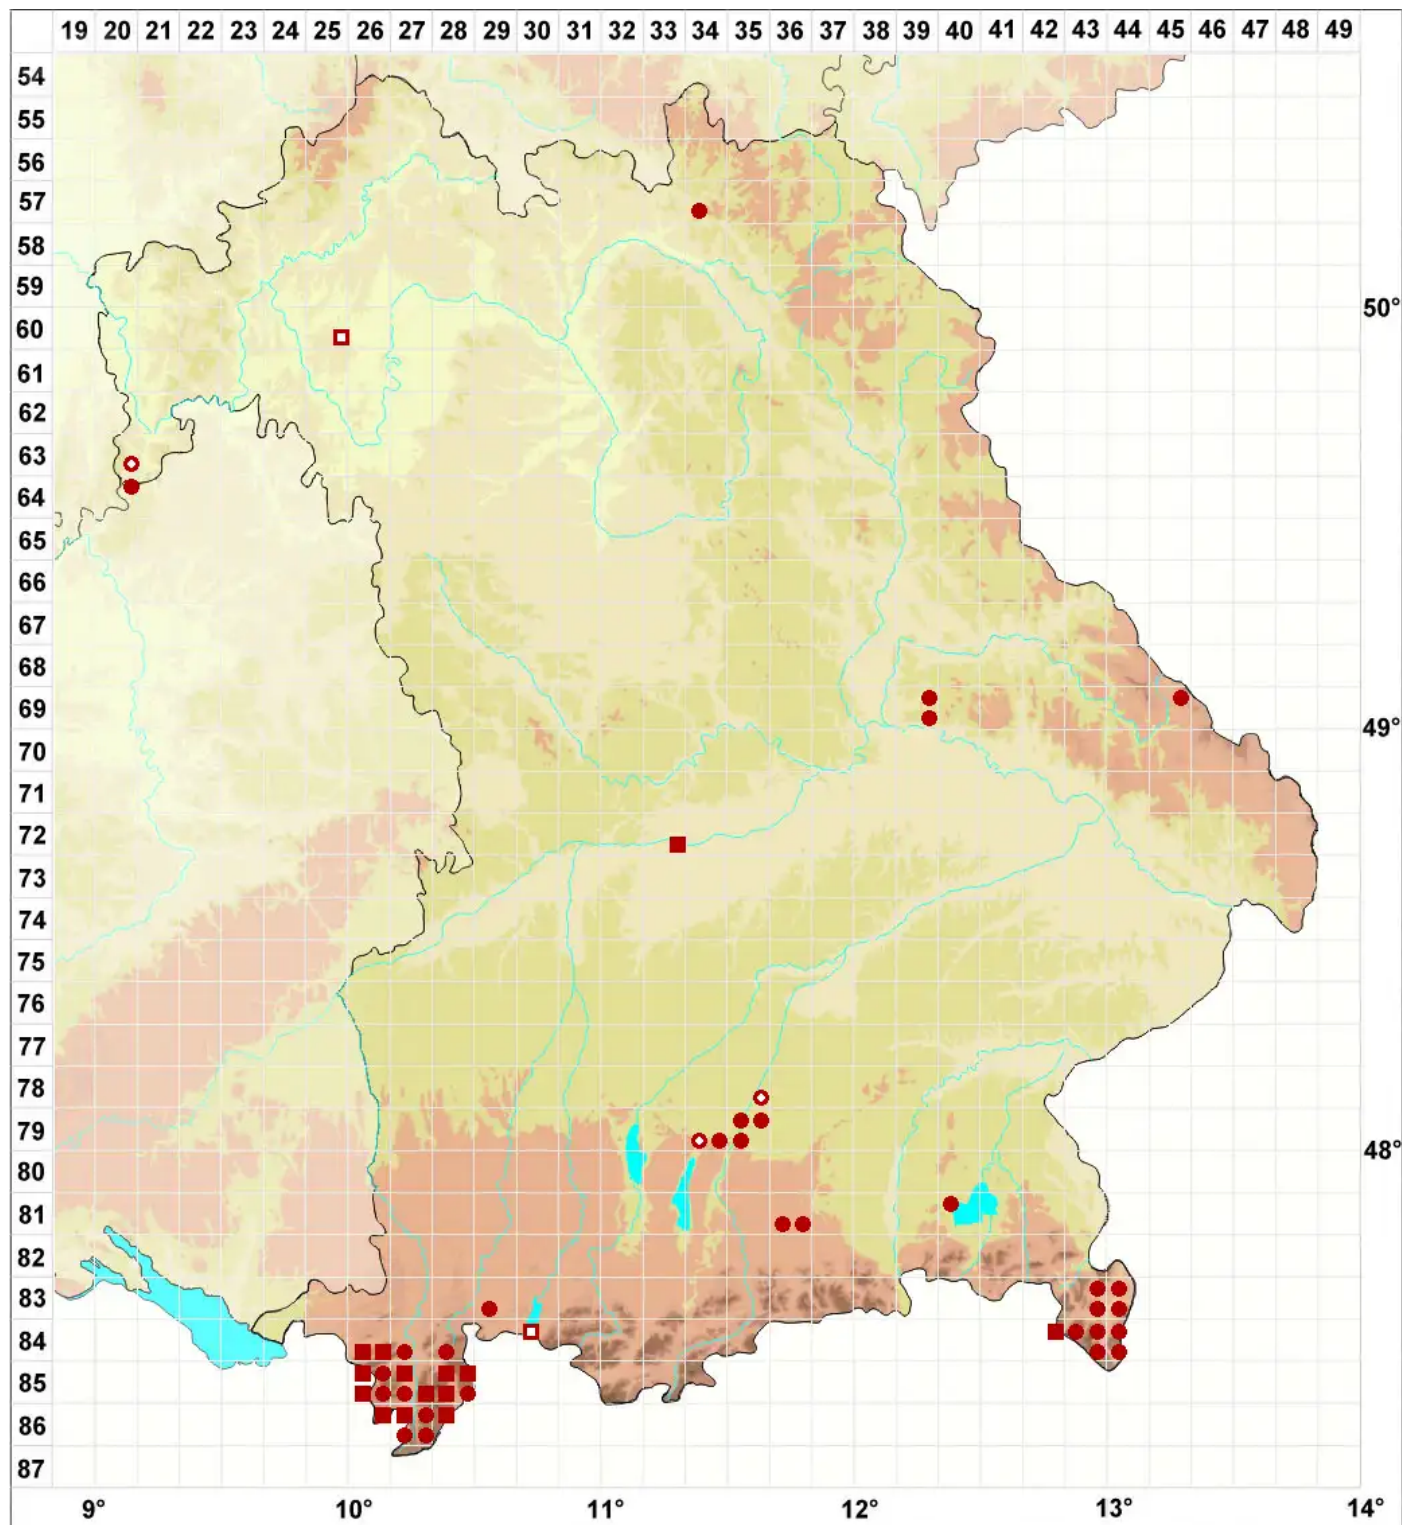

# Cetrelia cetrarioides (Delise ex Duby) W. L. Culb. & C. F. Culb

## Lederschild-Schüsselflechte

Legende:

**Symbole:**

Ausgefülltes Symbol:  
Zeitraum von 1980 bis heute (Aktuelle Angabe)

Leeres Symbol:  
Zeitraum vor 1980 (Altangabe)

Quadrat: Herbarbeleg