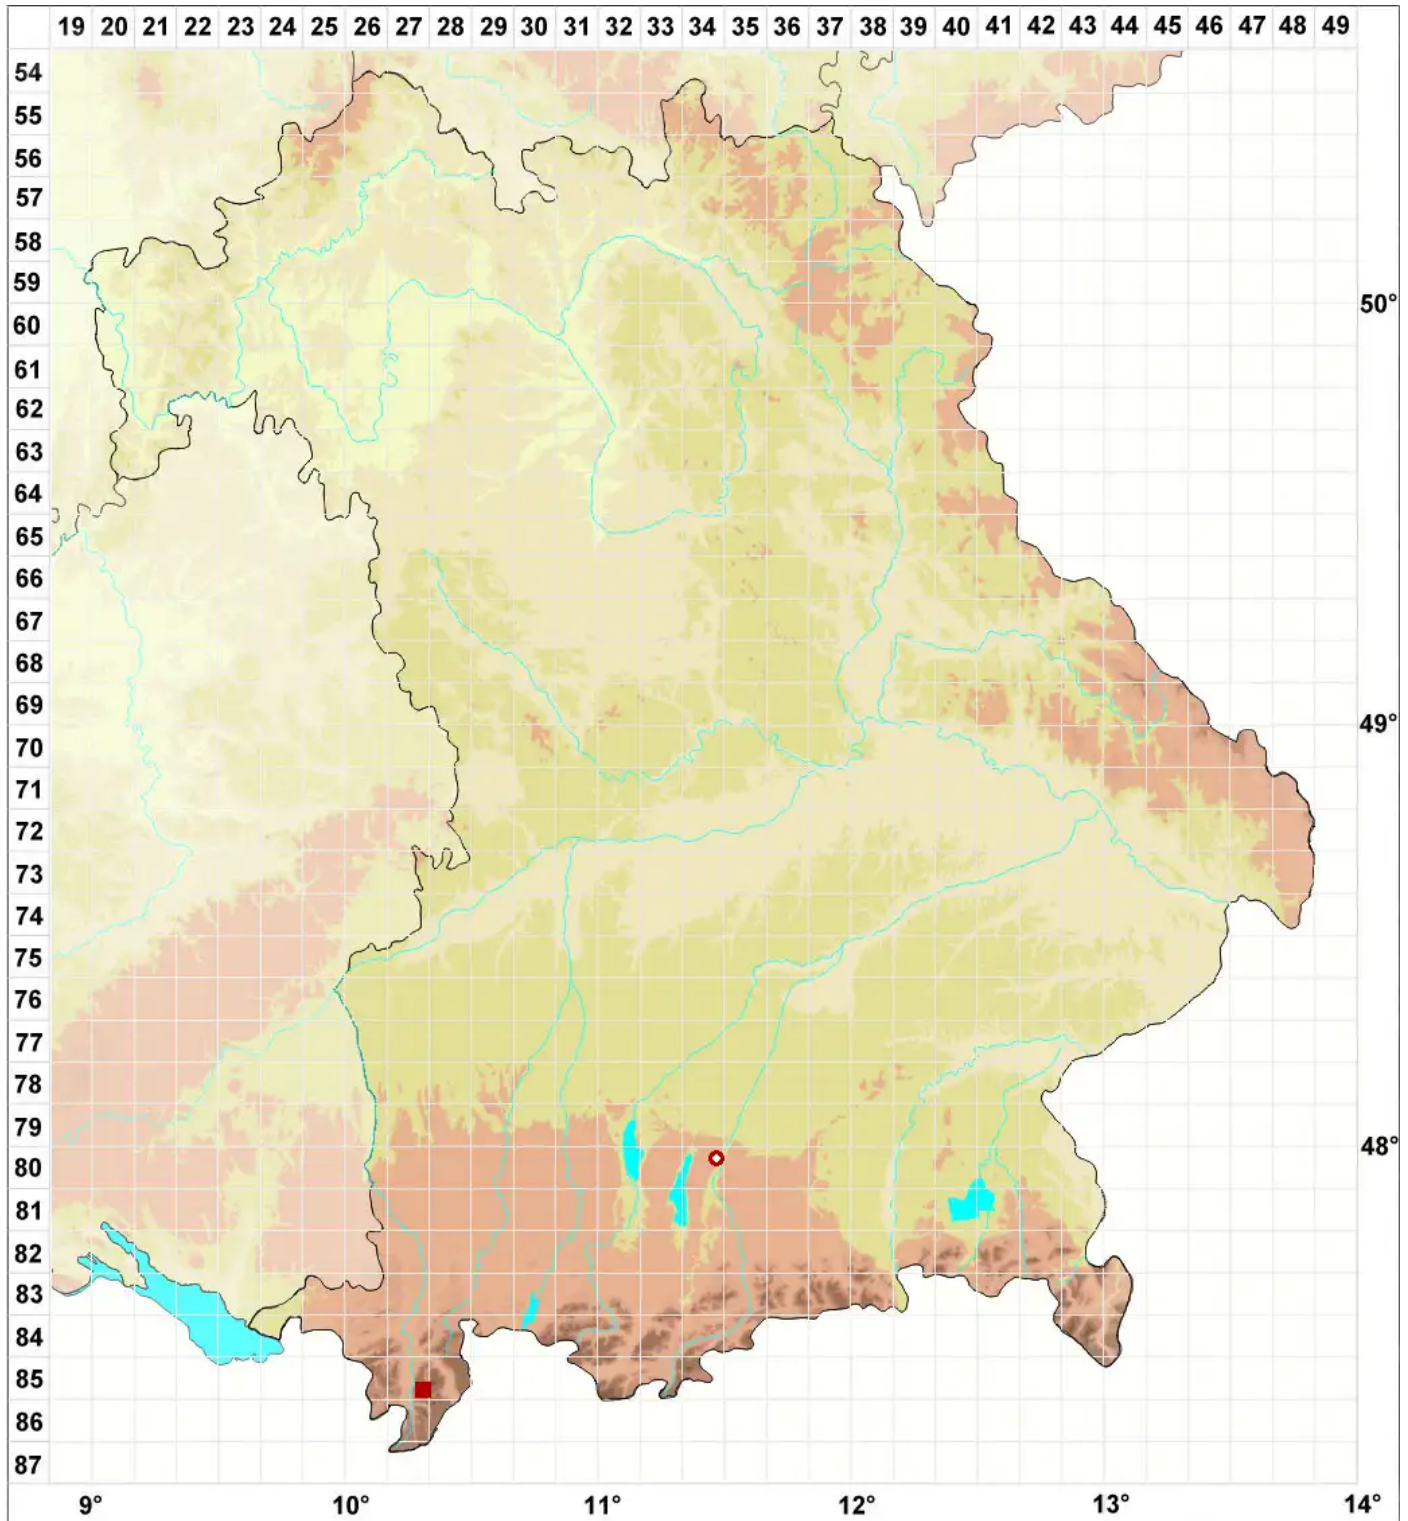

Cetrelia chicitae W. L. Culb. & C. F. Culb.

Moos-Schüsselflechte

Legende:

Symbole:

Ausgefülltes Symbol:
Zeitraum von 1980 bis heute (Aktuelle Angabe)

Leeres Symbol:
Zeitraum vor 1980 (Altangabe)

Quadrat: Herbarbeleg