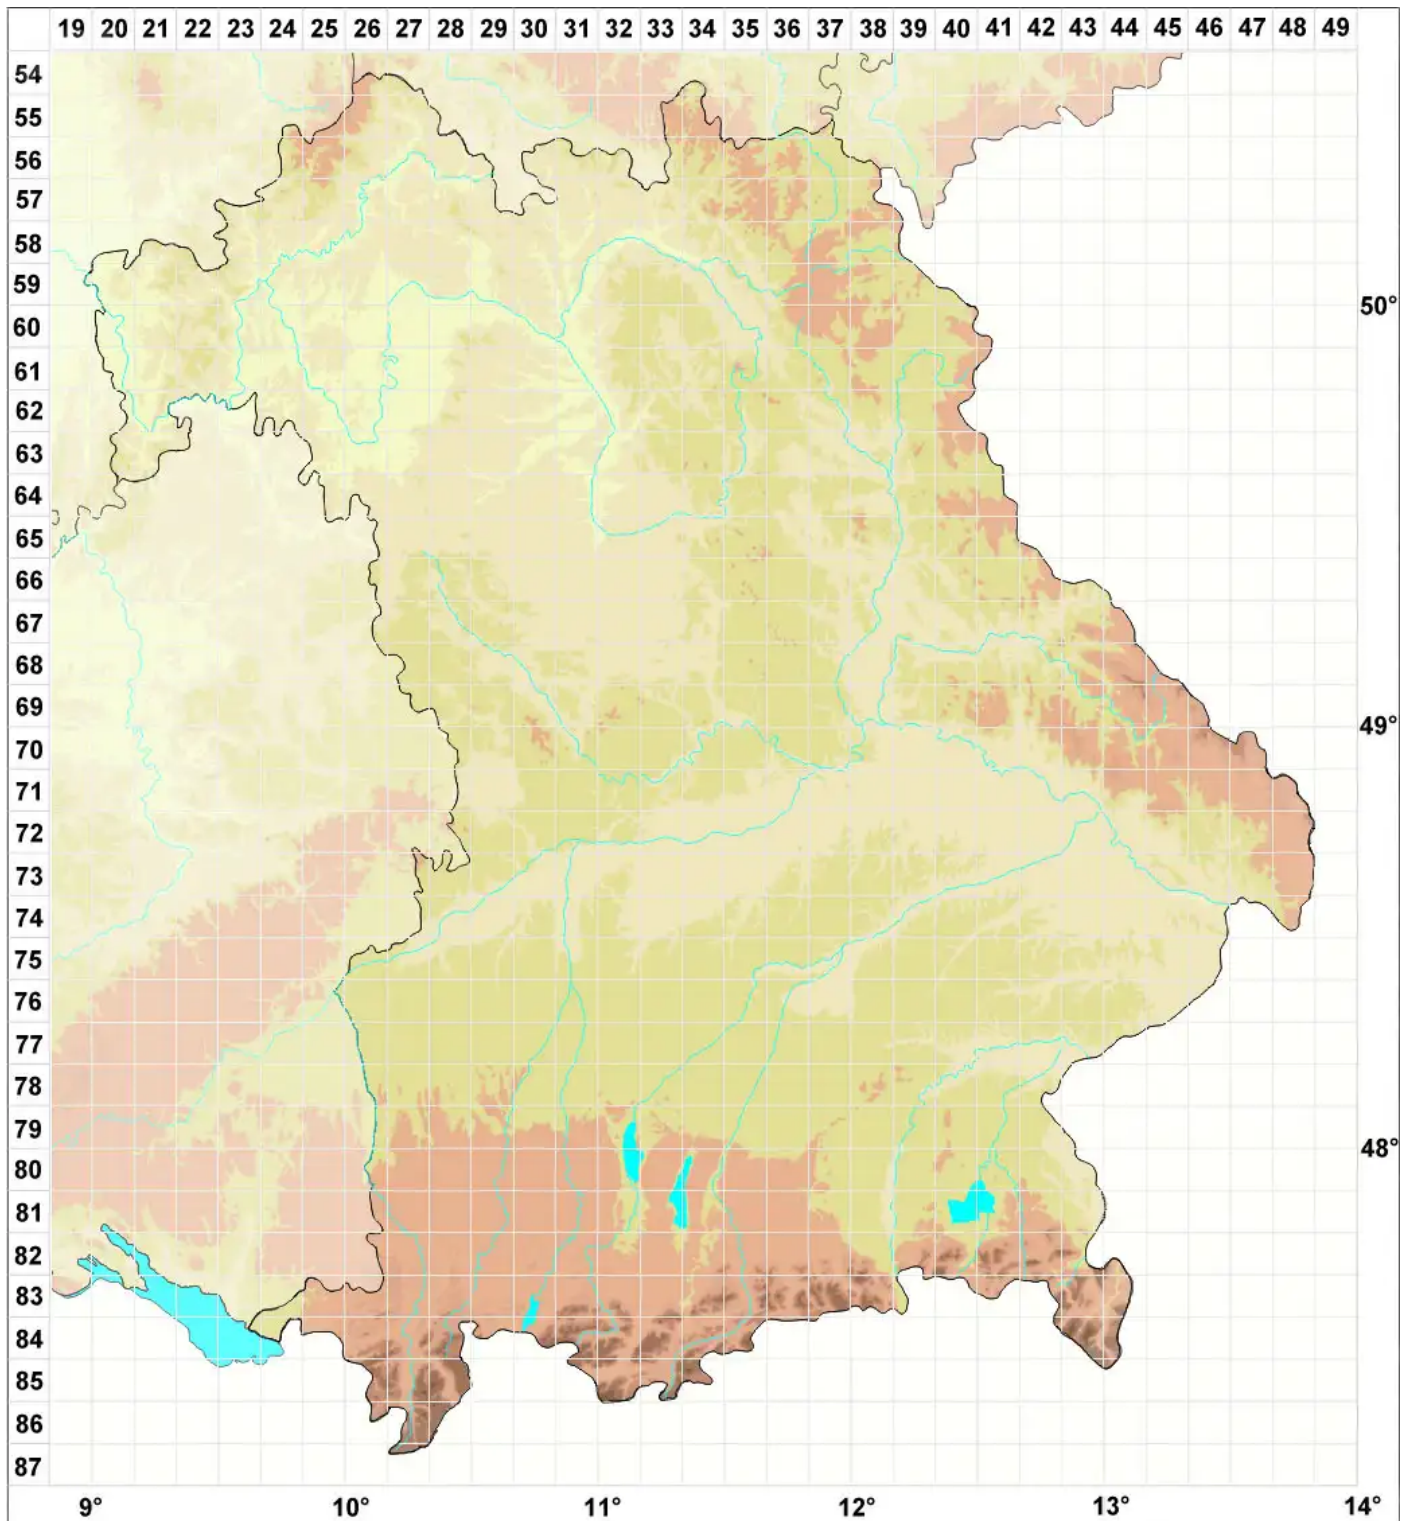

Cetrelia monachorum (Zahlbr.) W. L. Culb. & C. F. Culb.

Münchner-Schüsselflechte

Legende:

Symbole:

Ausgefülltes Symbol:
Zeitraum von 1980 bis heute (Aktuelle Angabe)

Leeres Symbol:
Zeitraum vor 1980 (Altangabe)

Quadrat: Herbarbeleg