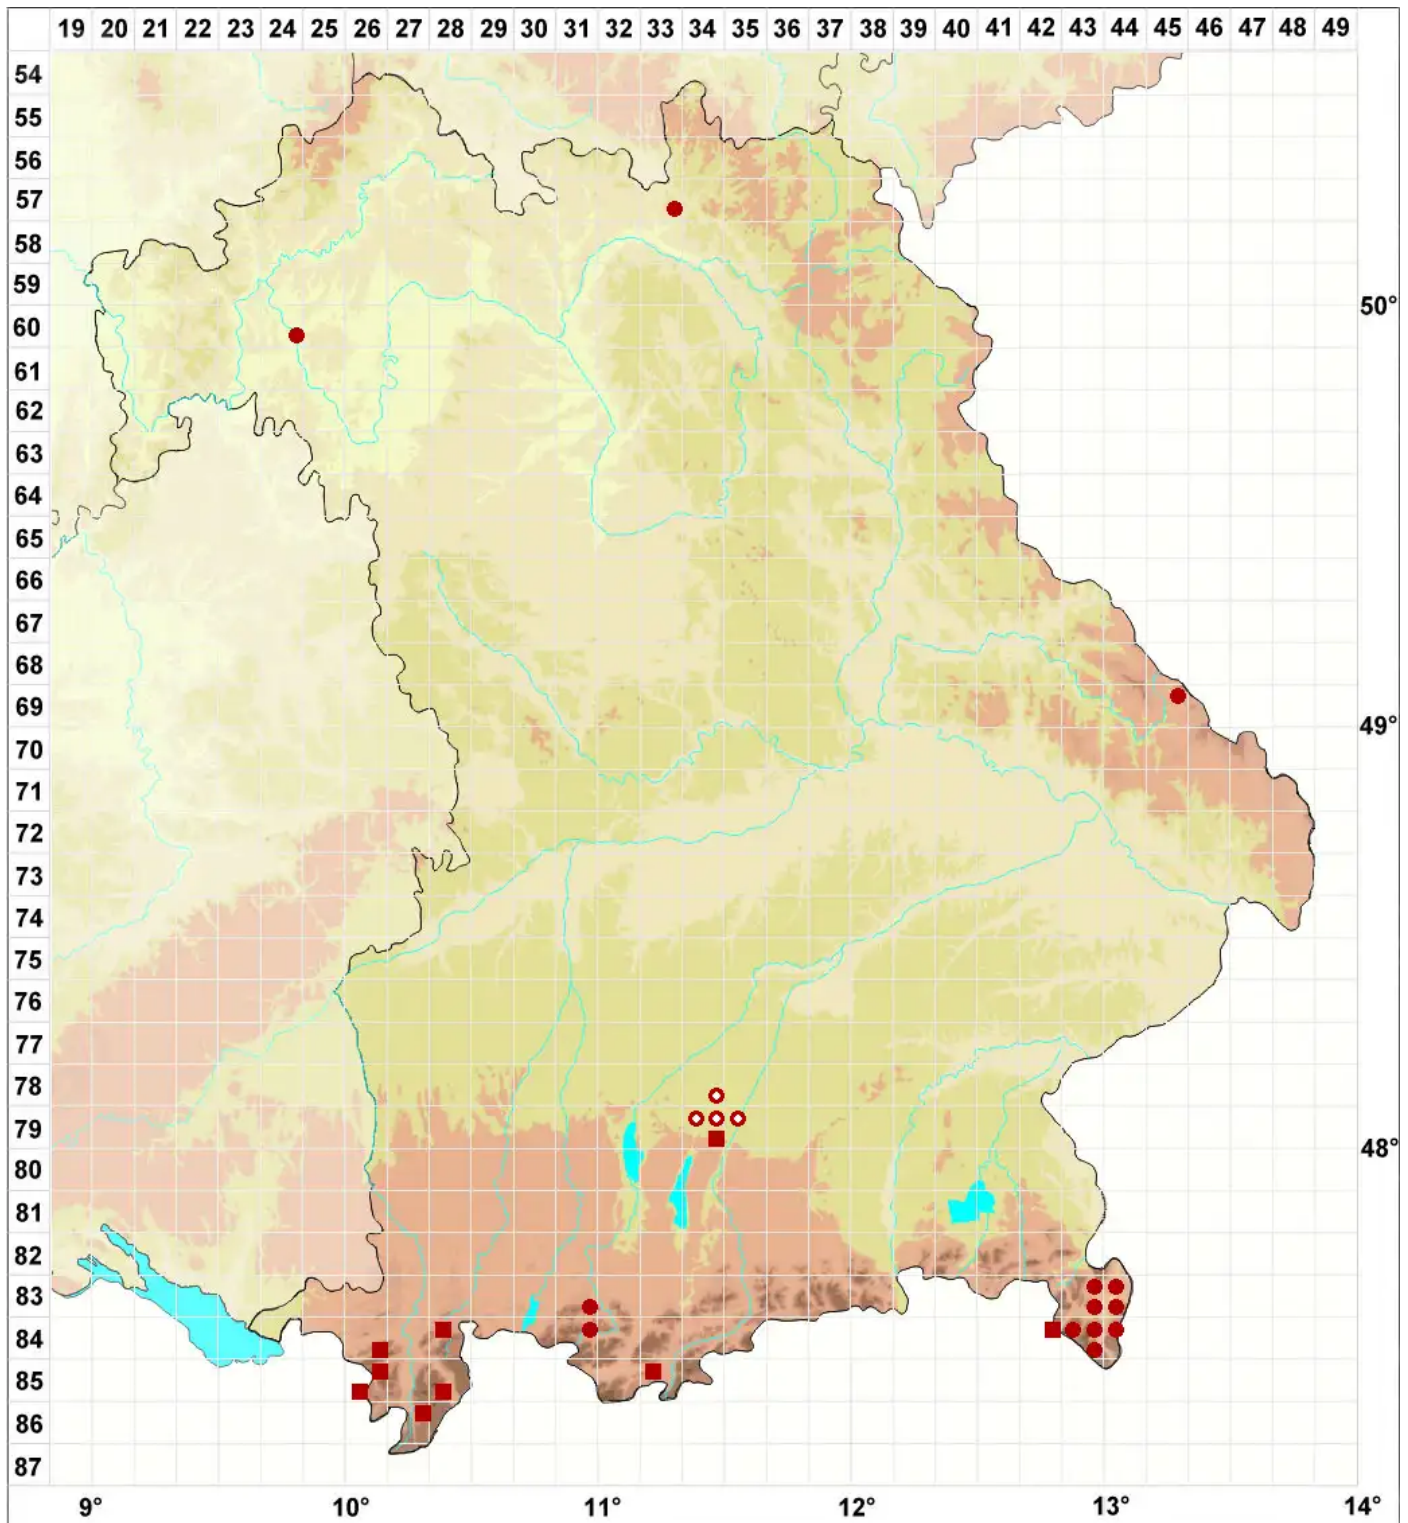

Cetrelia olivetorum (Nyl.) W. L. Culb. & C. F. Culb.

Oliven-Schüsselflechte

Legende:

Symbole:

Ausgefülltes Symbol:
Zeitraum von 1980 bis heute (Aktuelle Angabe)

Leeres Symbol:
Zeitraum vor 1980 (Altangabe)

Quadrat: Herbarbeleg