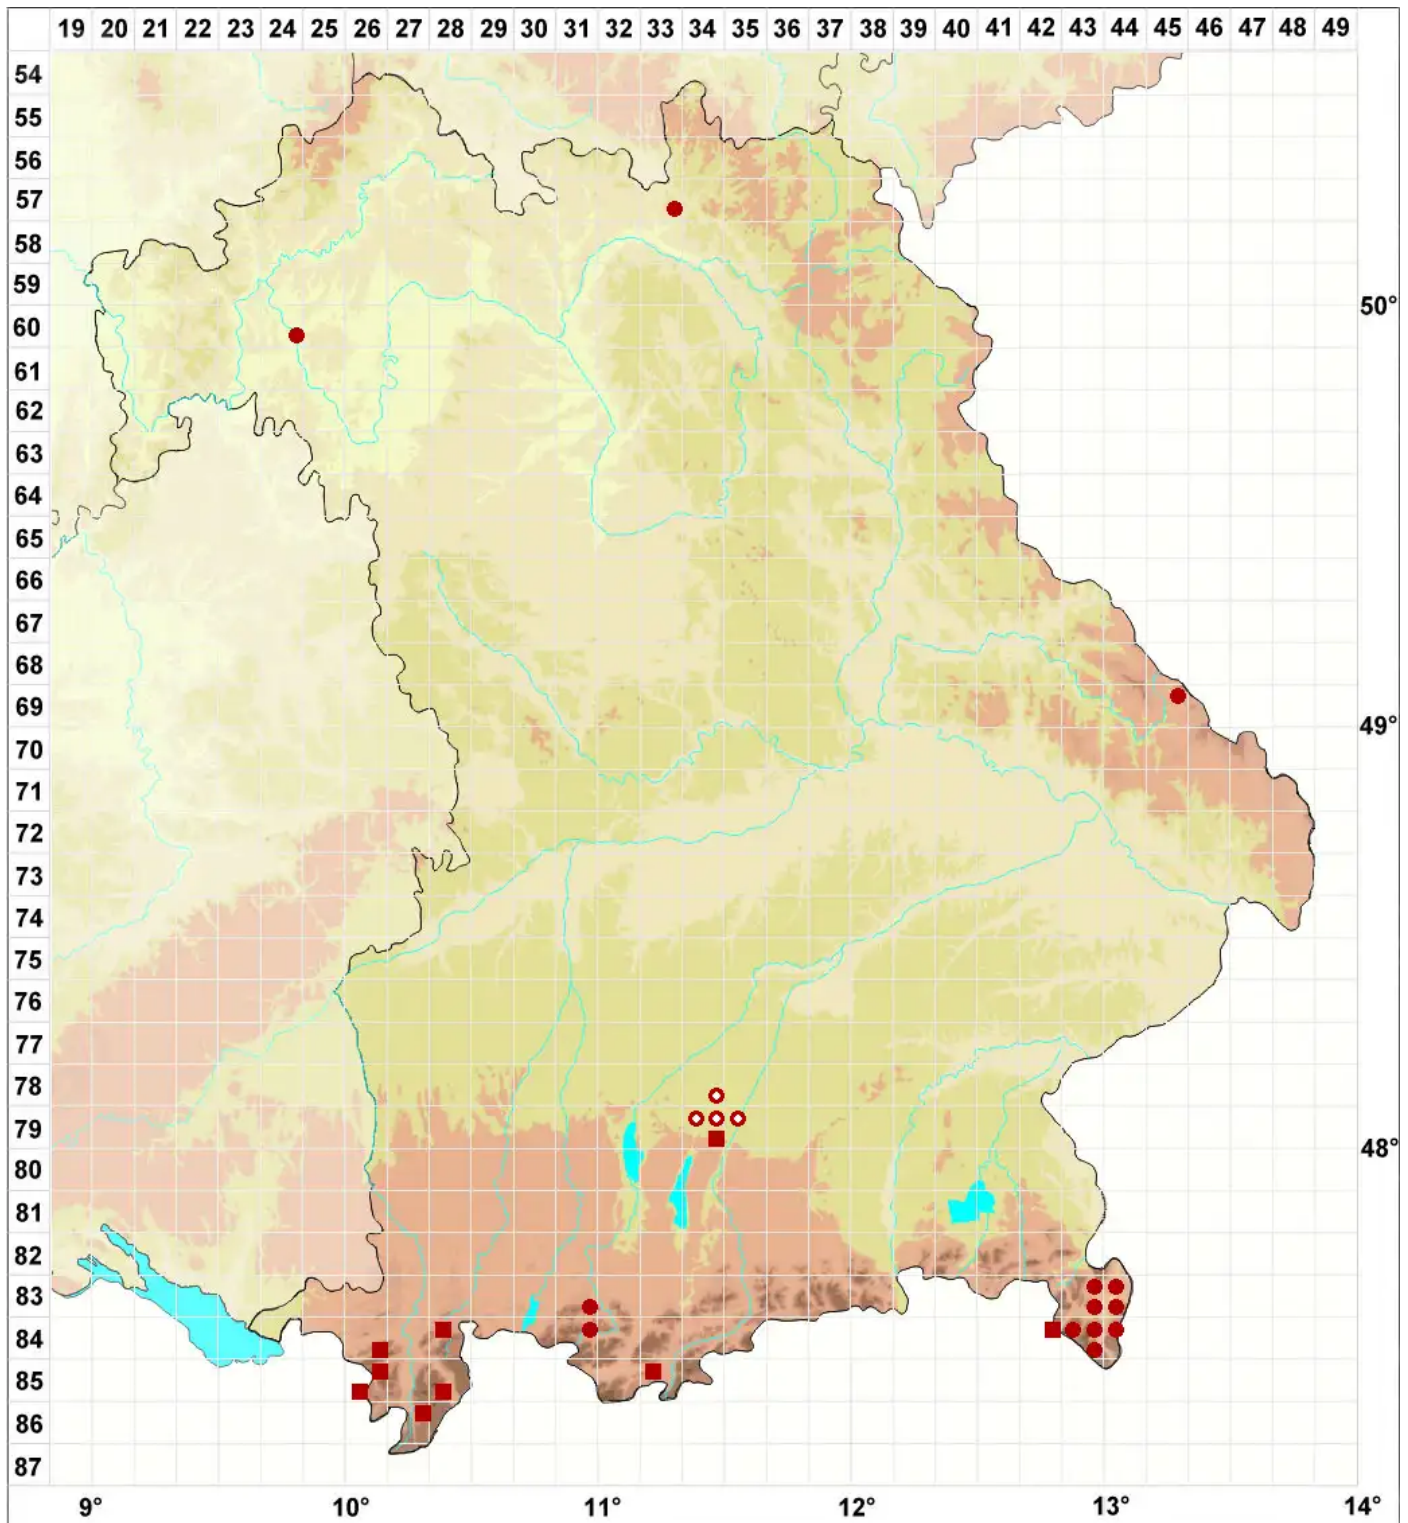

Cetrelia olivetorum (Nyl.) W. L. Culb. & C. F. Culb.

Oliven-Schüsselflechte

Legende:

- Symbole:**
Ausgefülltes Symbol:
Zeitraum von 1980 bis heute (Aktuelle Angabe)
Leeres Symbol:
Zeitraum vor 1980 (Altangabe)
Quadrat: Herbarbeleg