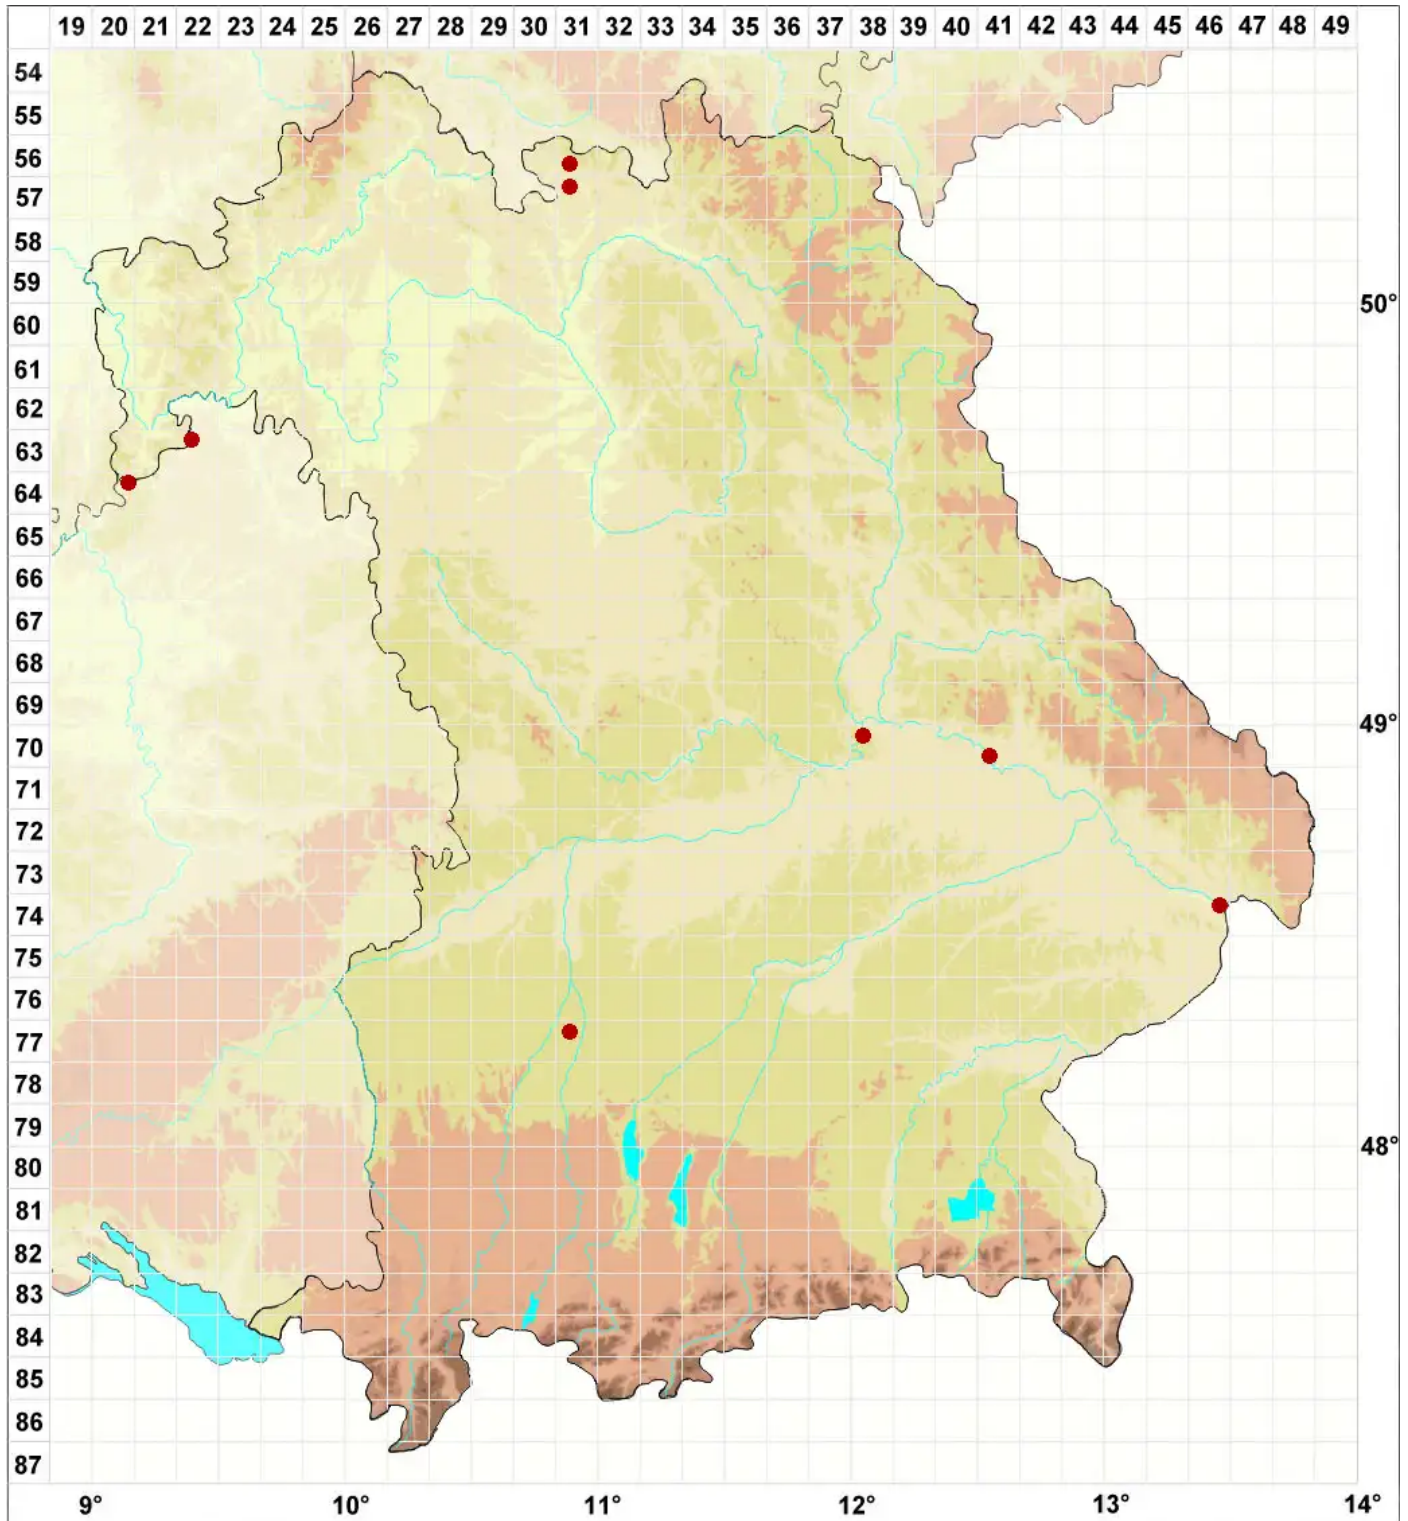

Chaenotheca brachypoda (Ach.) Tibell

Schwefelgelbe Stecknadel

Legende:

Symbole:
Ausgefülltes Symbol:
Zeitraum von 1980 bis heute (Aktuelle Angabe)
Leeres Symbol:
Zeitraum vor 1980 (Altangabe)
Quadrat: Herbarbeleg