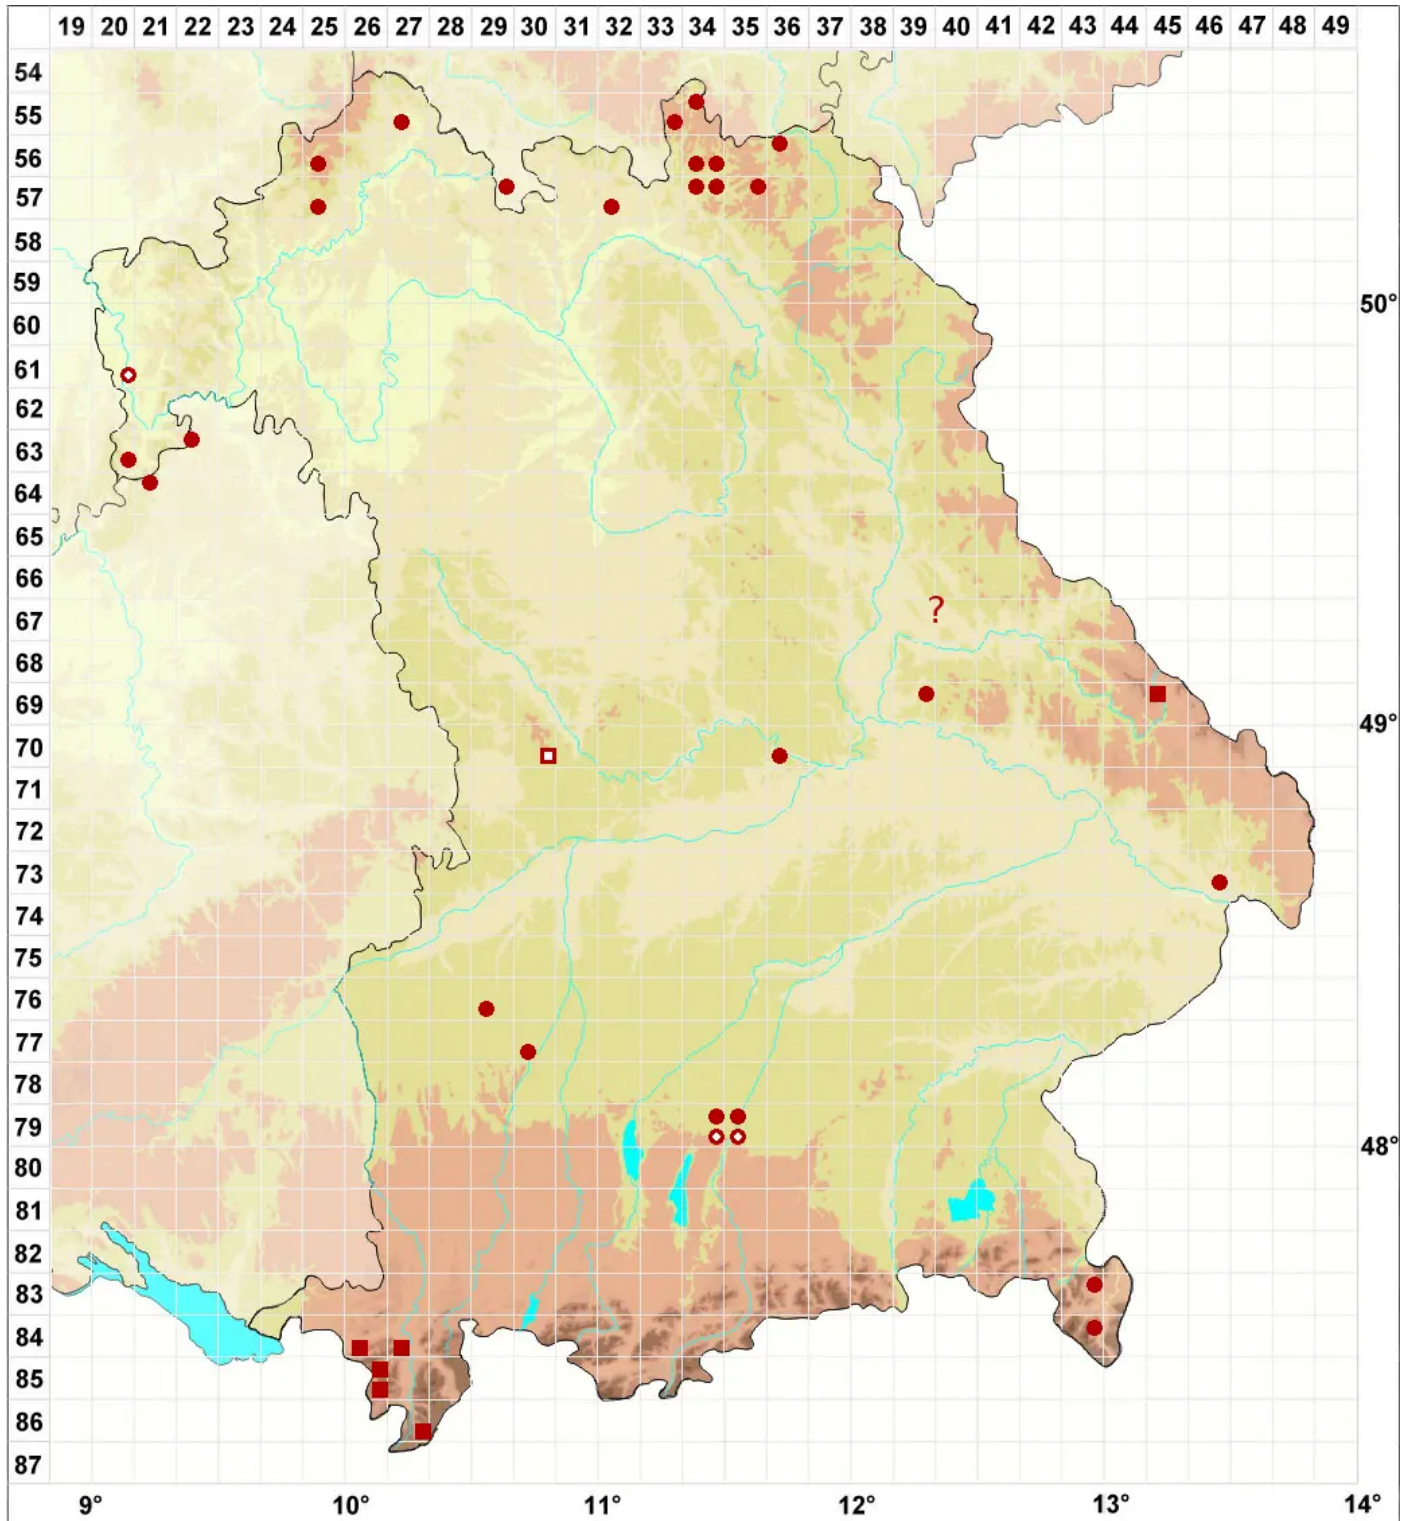

Chaenotheca brunneola (Ach.) Müll. Arg.

Bräunliche Stecknadel

Legende:

Symbole:

Ausgefülltes Symbol:
Zeitraum von 1980 bis heute (Aktuelle Angabe)

Leeres Symbol:
Zeitraum vor 1980 (Altangabe)

Quadrat: Herbarbeleg