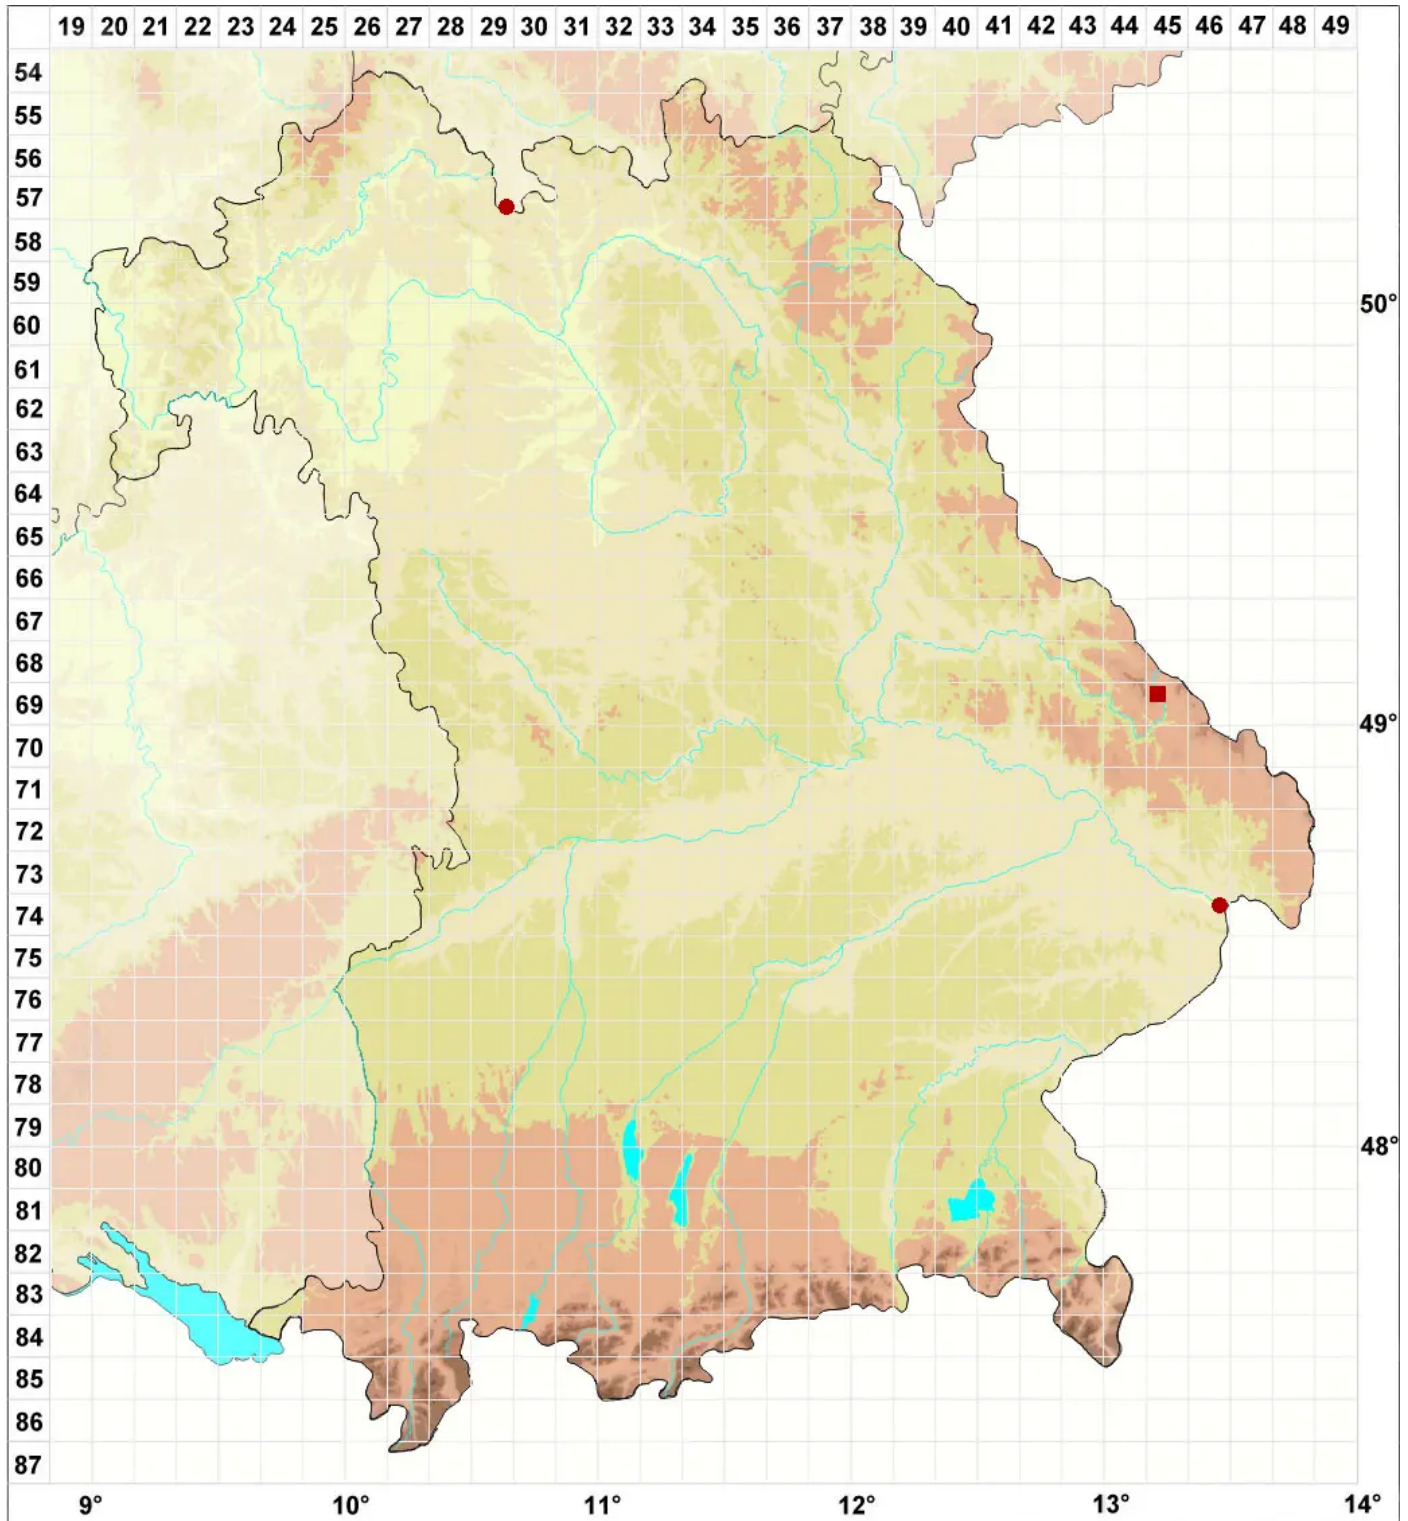

# Chaenotheca chlorella (Ach.) Müll. Arg.

## Grüngelbe Stecknadel

Legende:

**Symbole:**

Ausgefülltes Symbol:  
Zeitraum von 1980 bis heute (Aktuelle Angabe)

Leeres Symbol:  
Zeitraum vor 1980 (Altangabe)

Quadrat: Herbarbeleg