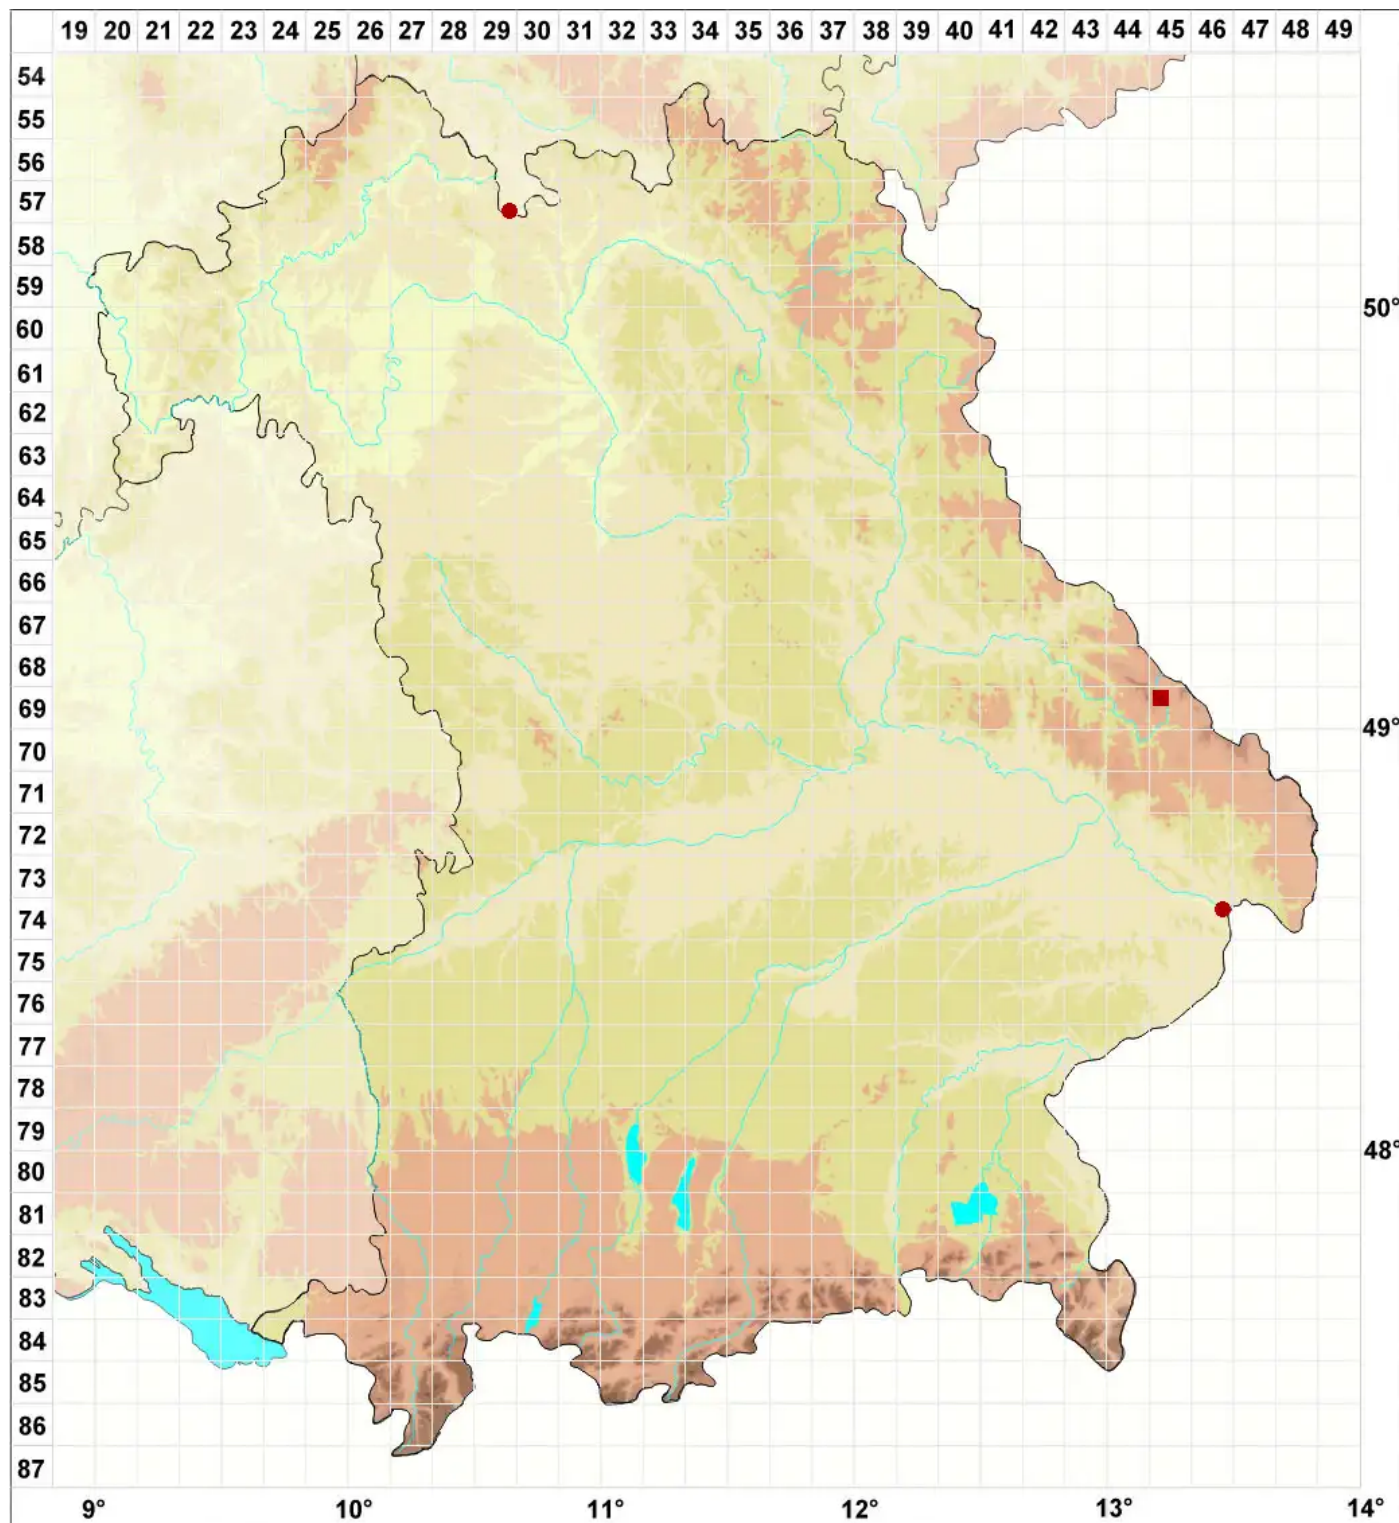

# Chaenotheca chlorella (Ach.) Müll. Arg.

## Grüngelbe Stecknadel

Legende:

**Symbole:**

Ausgefülltes Symbol:  
Zeitraum von 1980 bis heute (Aktuelle Angabe)

Leeres Symbol:  
Zeitraum vor 1980 (Altangabe)

Quadrat: Herbarbeleg