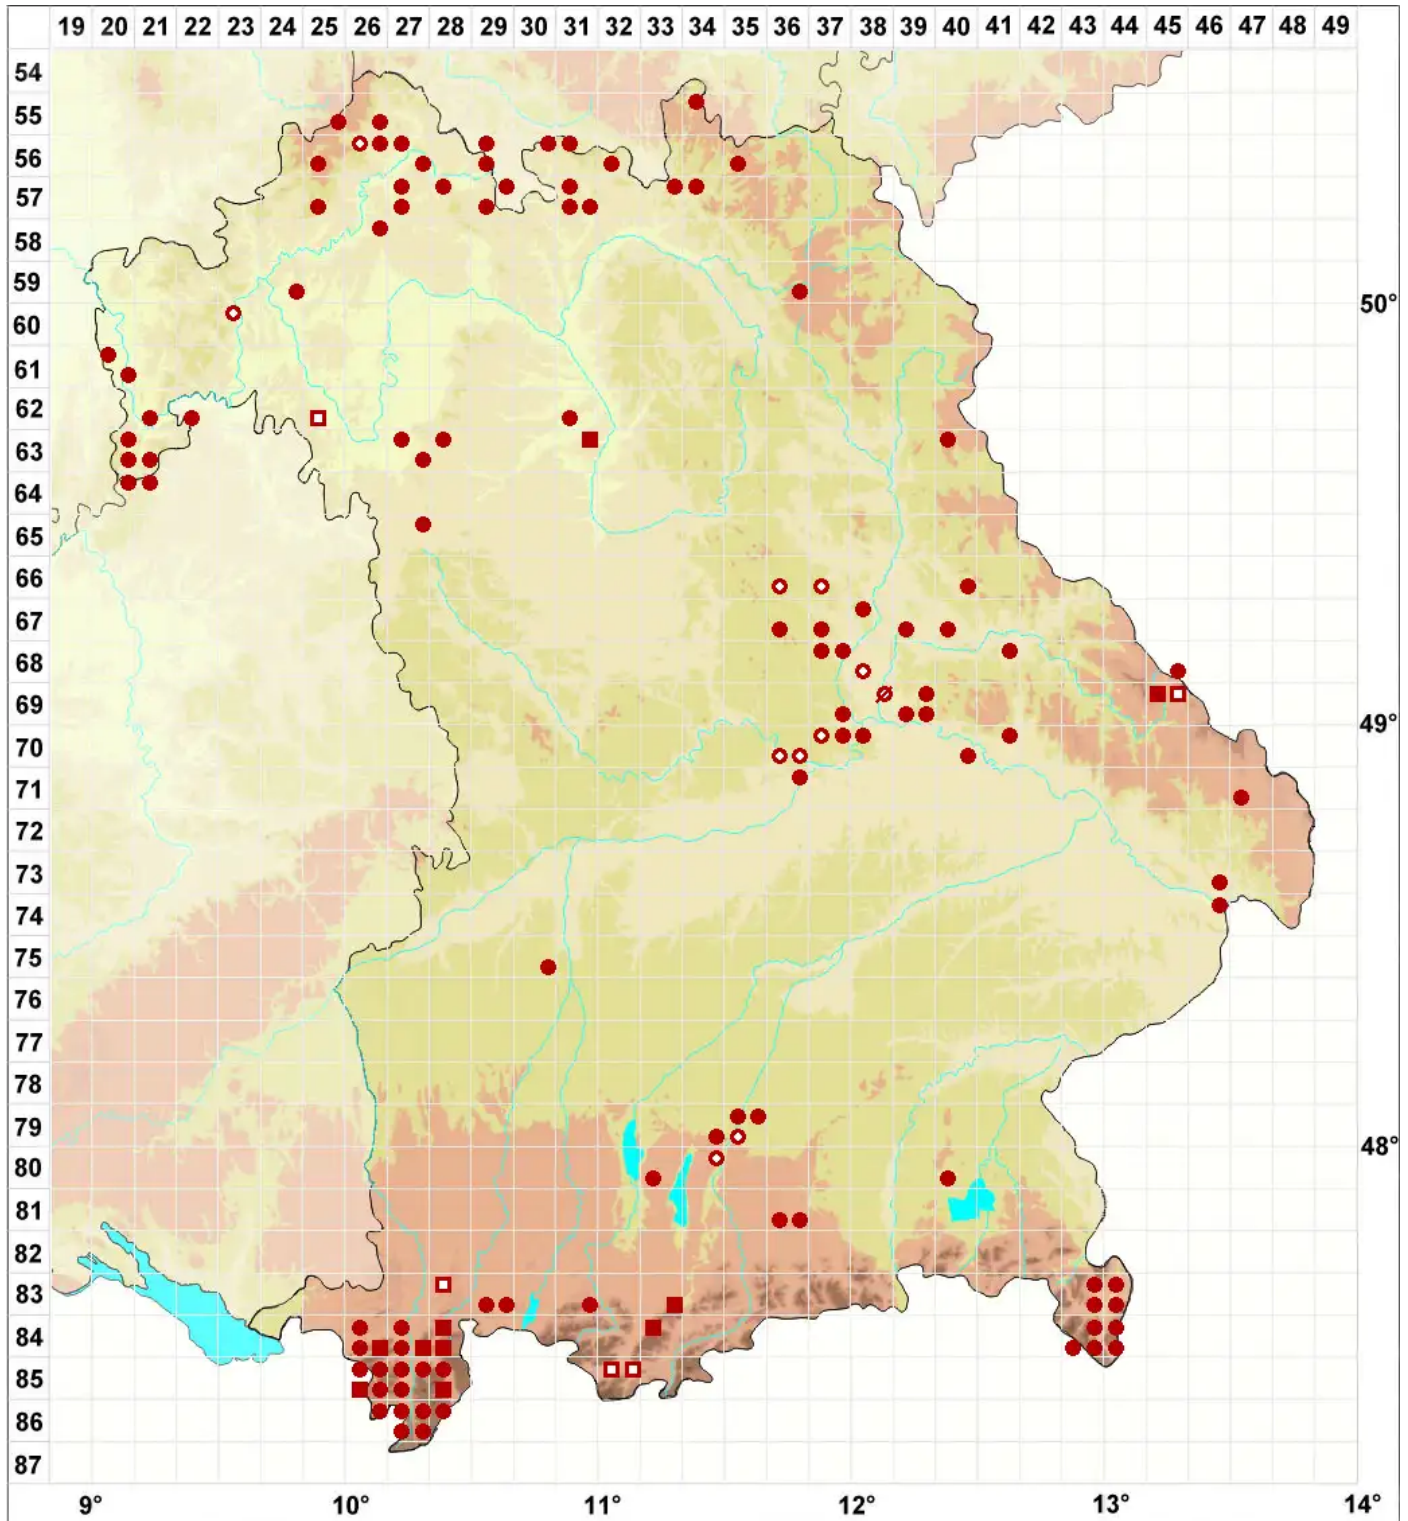

Chaenotheca chrysocephala (Turner ex Ach.) Th. Fr.

Goldgelbe Stecknadel

Legende:

- Symbole:**
- Ausgefülltes Symbol:
Zeitraum von 1980 bis heute (Aktuelle Angabe)
 - Leeres Symbol:
Zeitraum vor 1980 (Altangabe)
 - Quadrat: Herbarbeleg