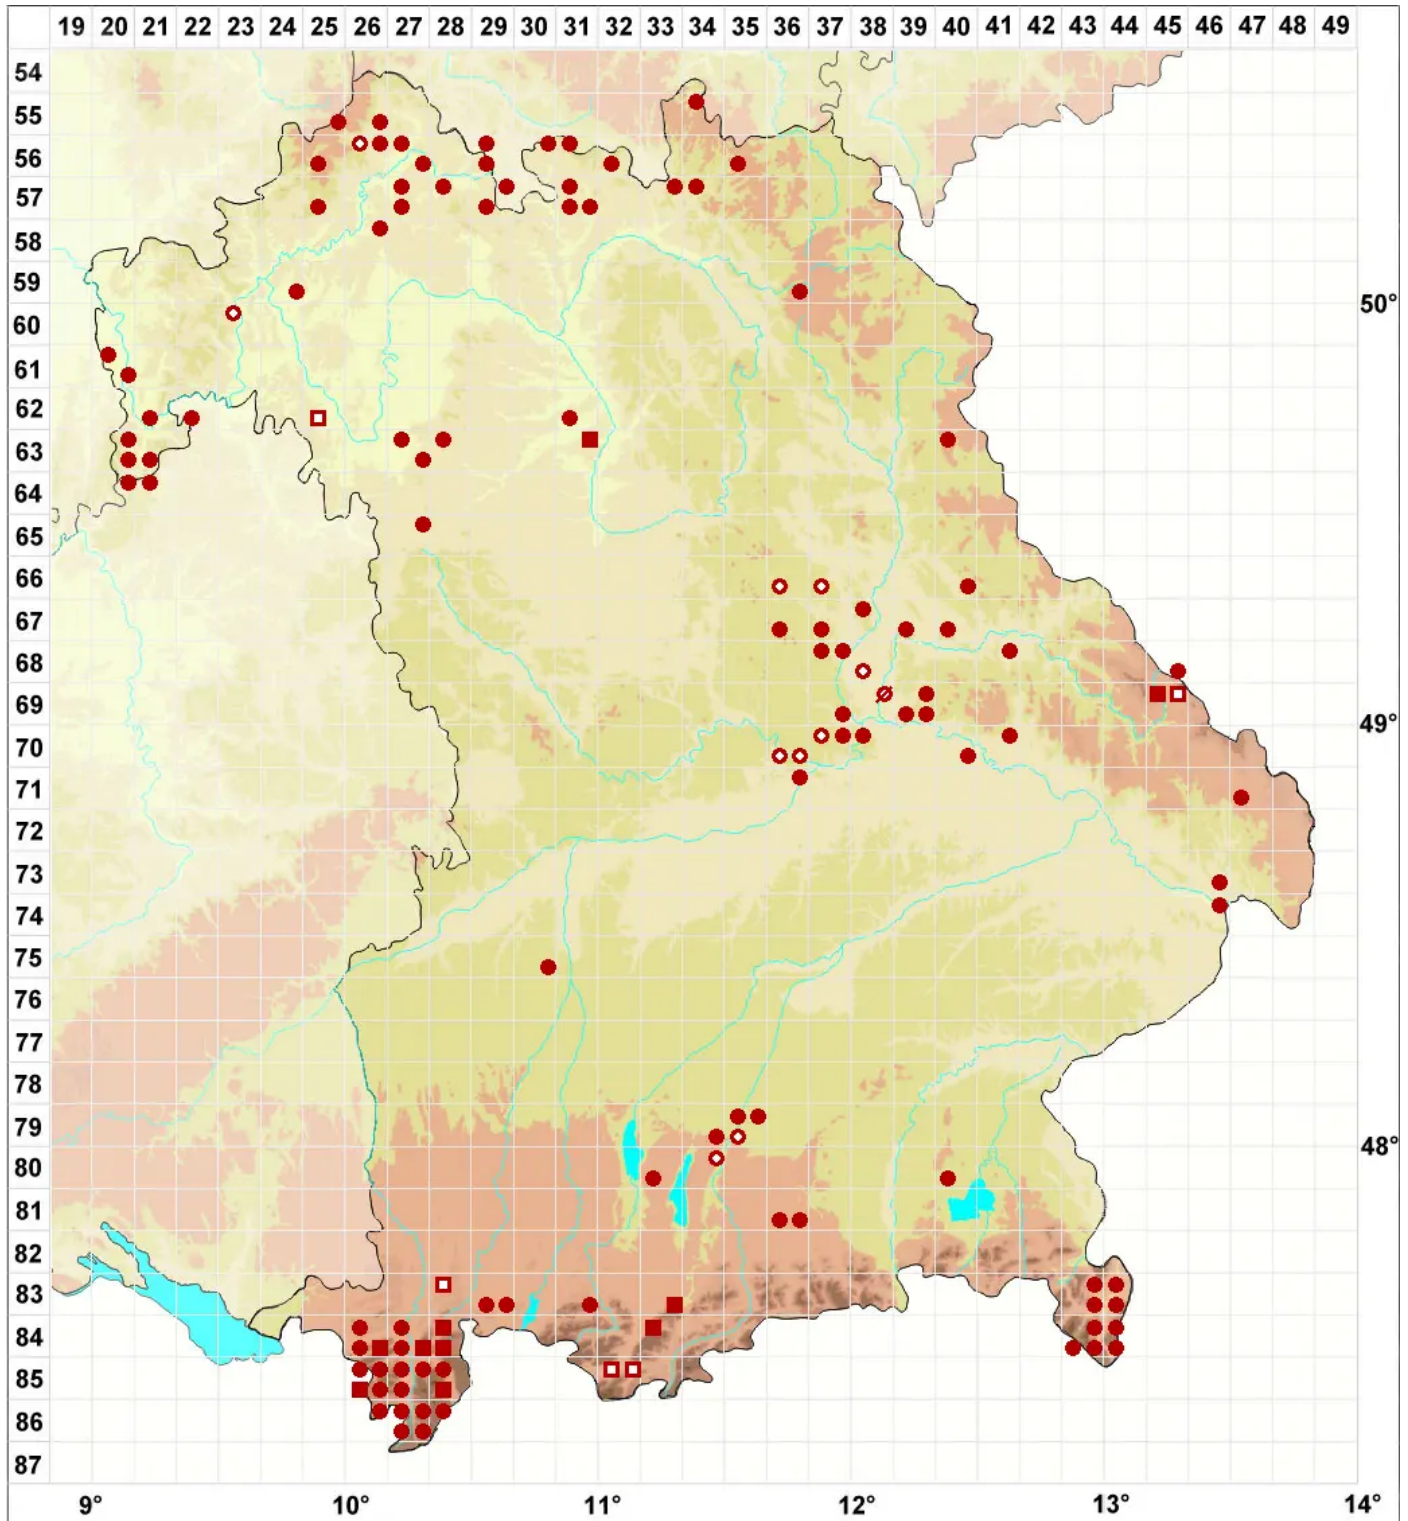

# Chaenotheca chrysocephala (Turner ex Ach.) Th. Fr.

Goldgelbe Stecknadel

Legende:

- Symbole:**
- Ausgefülltes Symbol:  
Zeitraum von 1980 bis heute (Aktuelle Angabe)
  - Leeres Symbol:  
Zeitraum vor 1980 (Altangabe)
  - Quadrat: Herbarbeleg