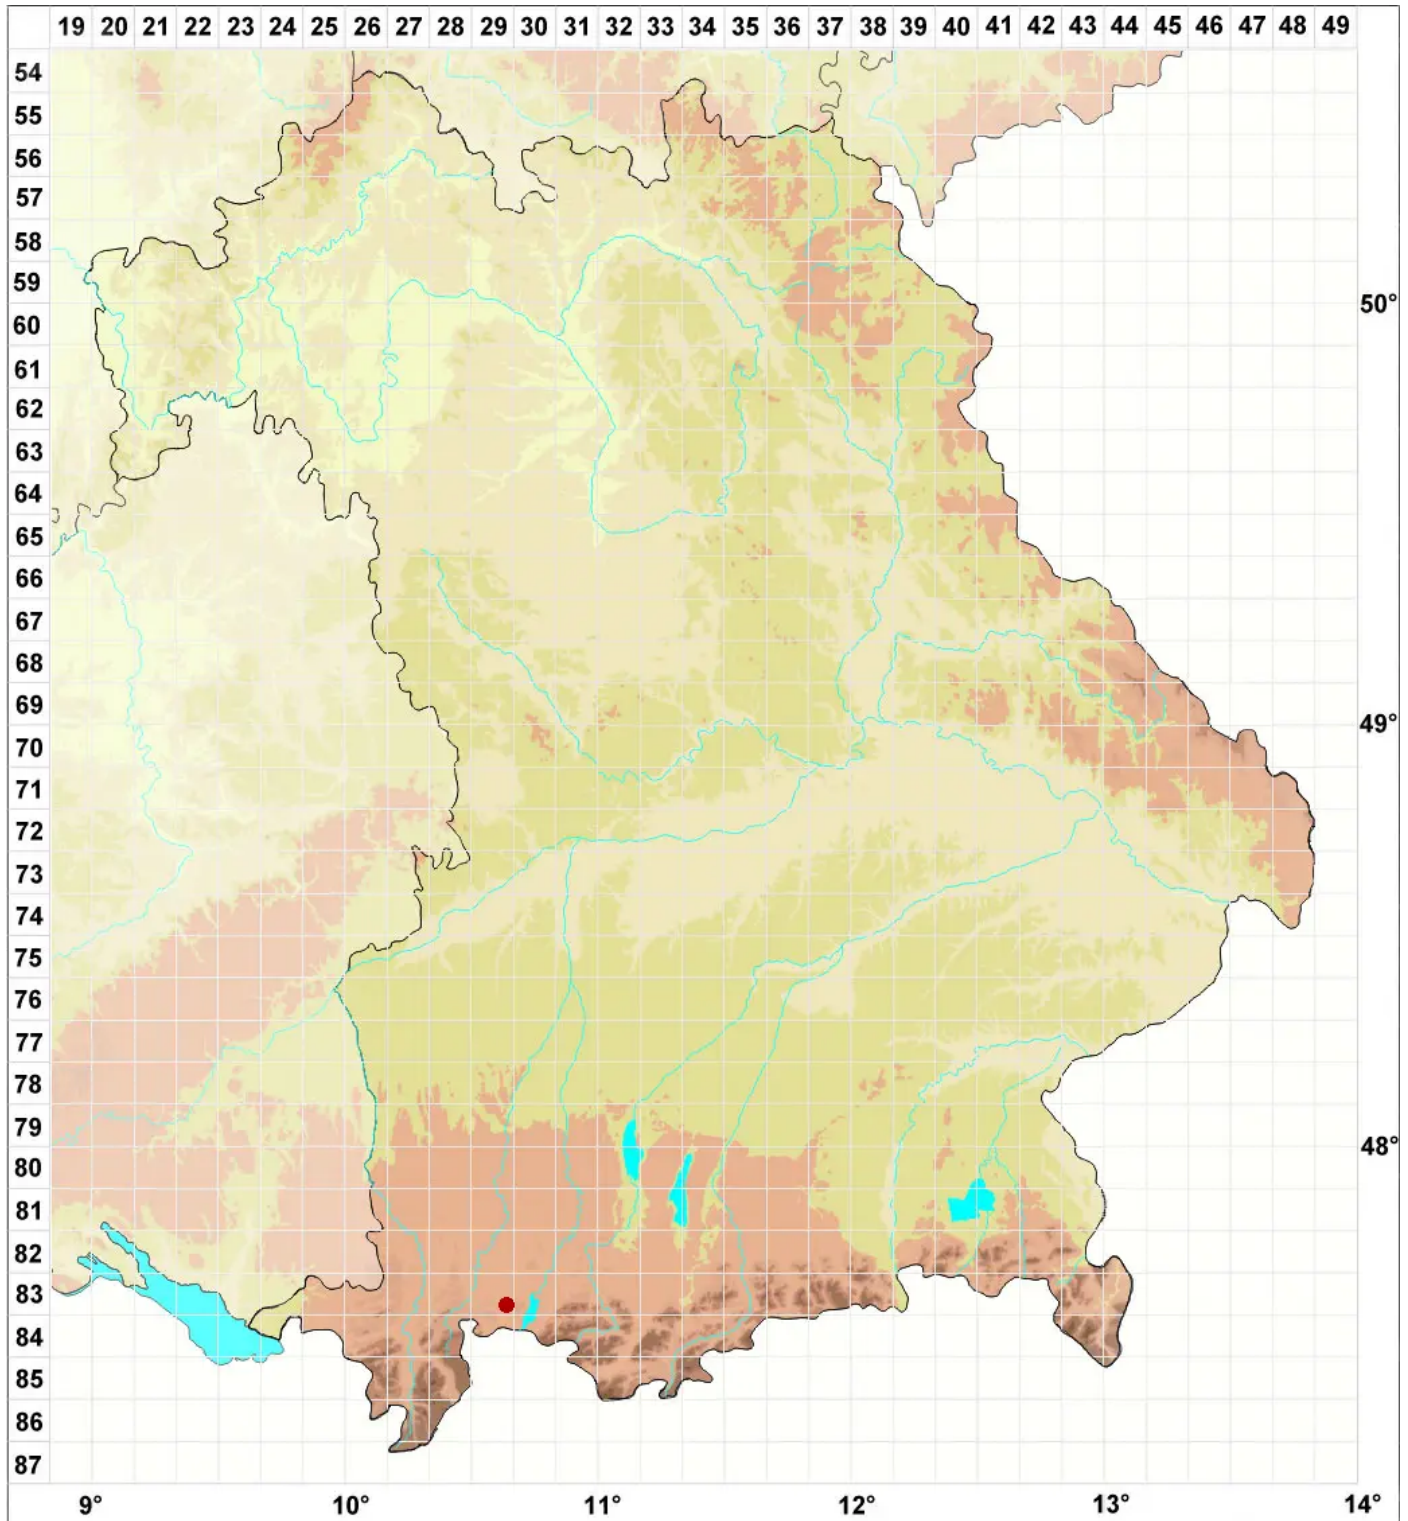

Chaenotheca cinerea (Pers.) Tibell

Graue Stecknadel

Legende:

Symbole:

Ausgefülltes Symbol:
Zeitraum von 1980 bis heute (Aktuelle Angabe)

Leeres Symbol:
Zeitraum vor 1980 (Altangabe)

Quadrat: Herbarbeleg