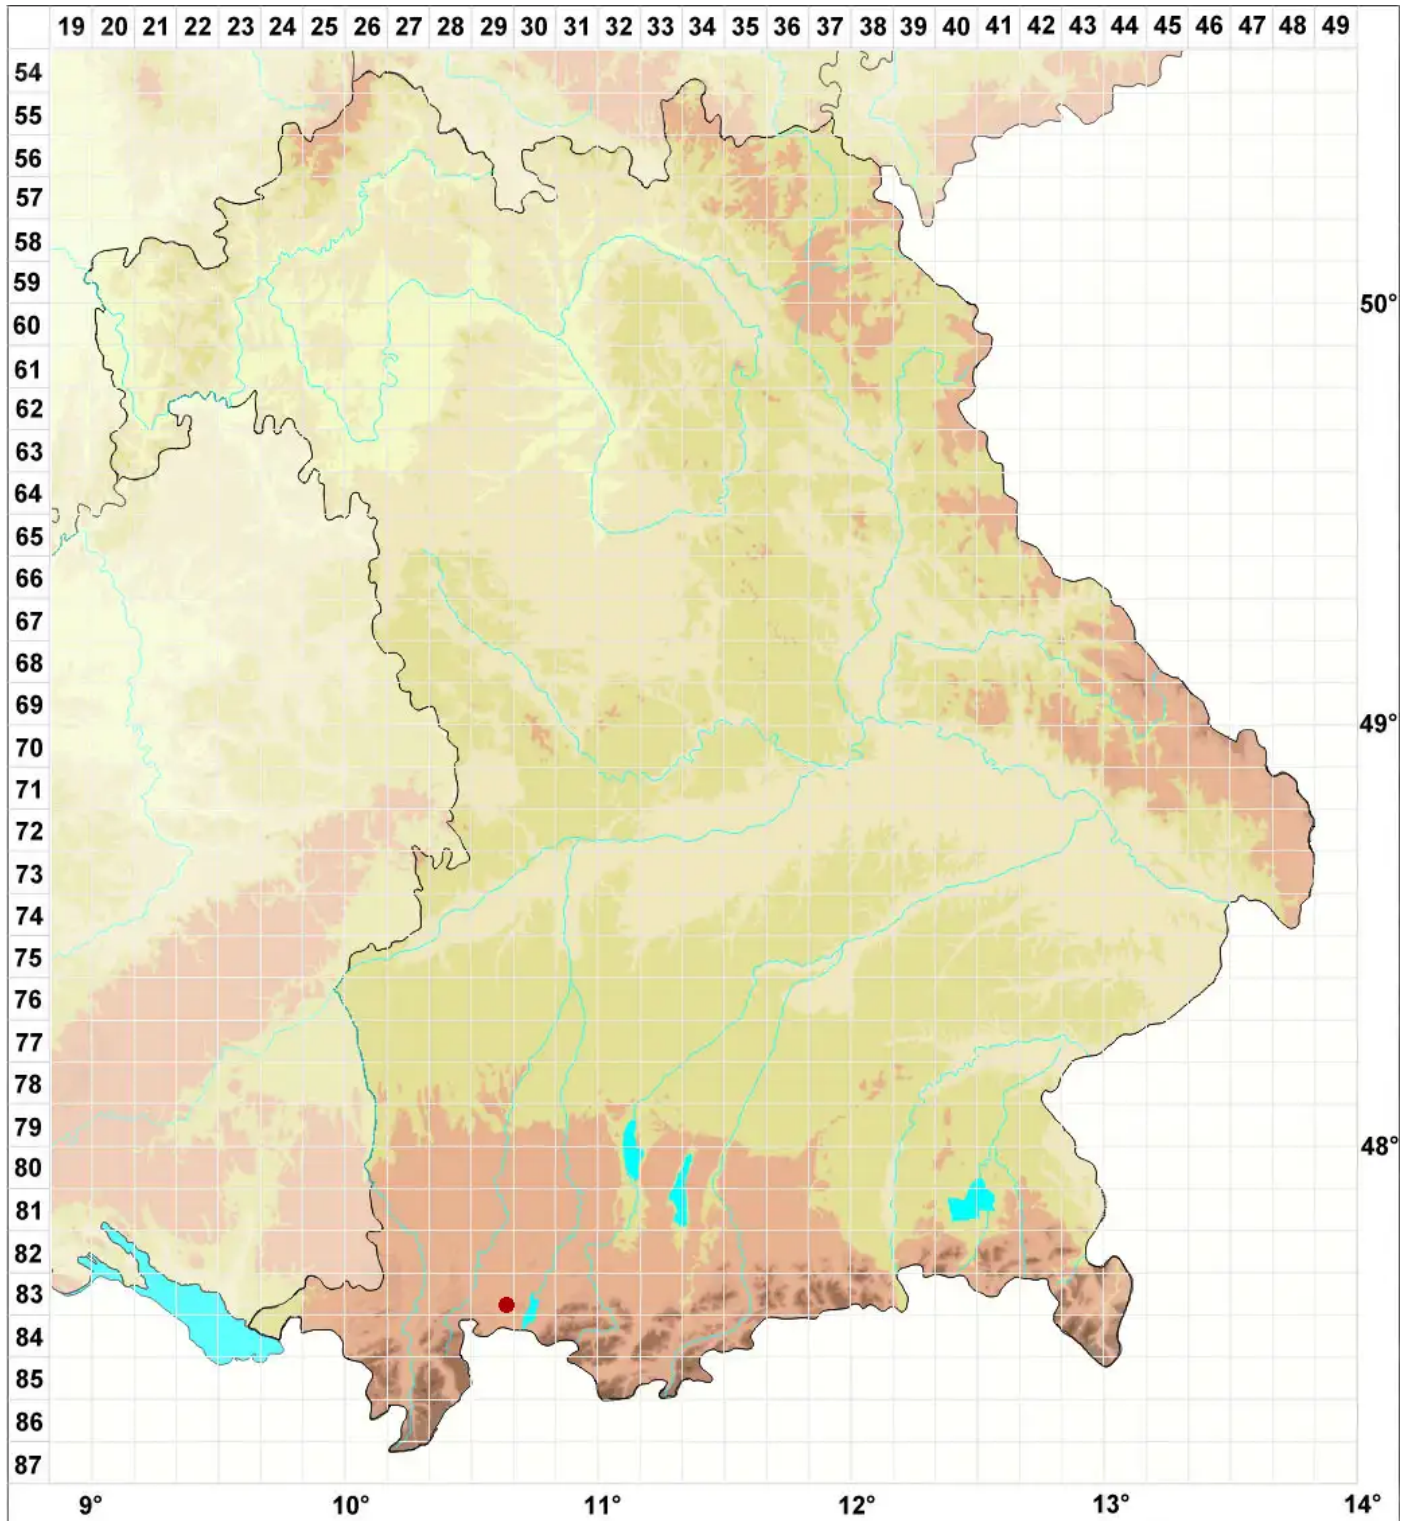

Chaenotheca cinerea (Pers.) Tibell

Graue Stecknadel

Legende:

Symbole:

Ausgefülltes Symbol:
Zeitraum von 1980 bis heute (Aktuelle Angabe)

Leeres Symbol:
Zeitraum vor 1980 (Altangabe)

Quadrat: Herbarbeleg