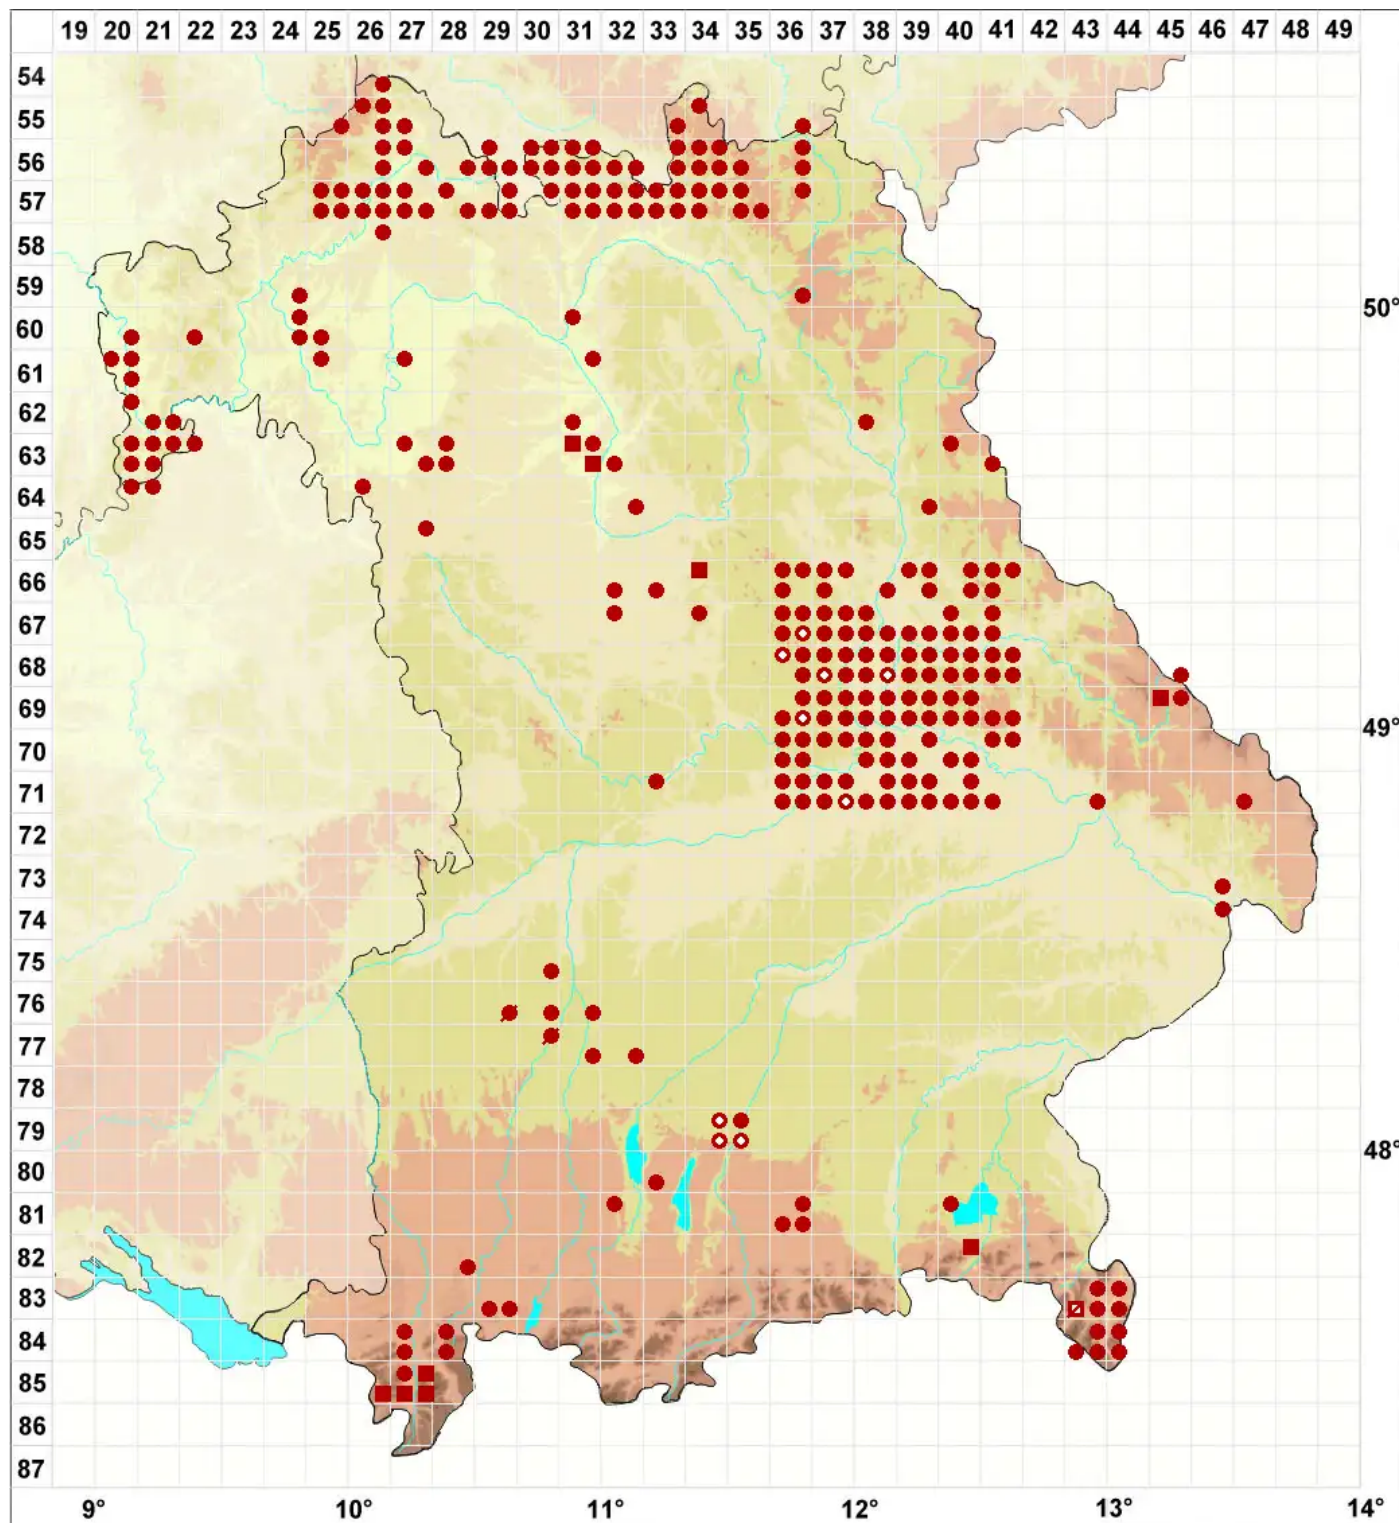

Chaenotheca ferruginea (Turner ex Sm.) Mig.

Rostfarbene Stecknadel

Legende:

- Symbole:**
Ausgefülltes Symbol:
Zeitraum von 1980 bis heute (Aktuelle Angabe)
Leeres Symbol:
Zeitraum vor 1980 (Altangabe)
Quadrat: Herbarbeleg