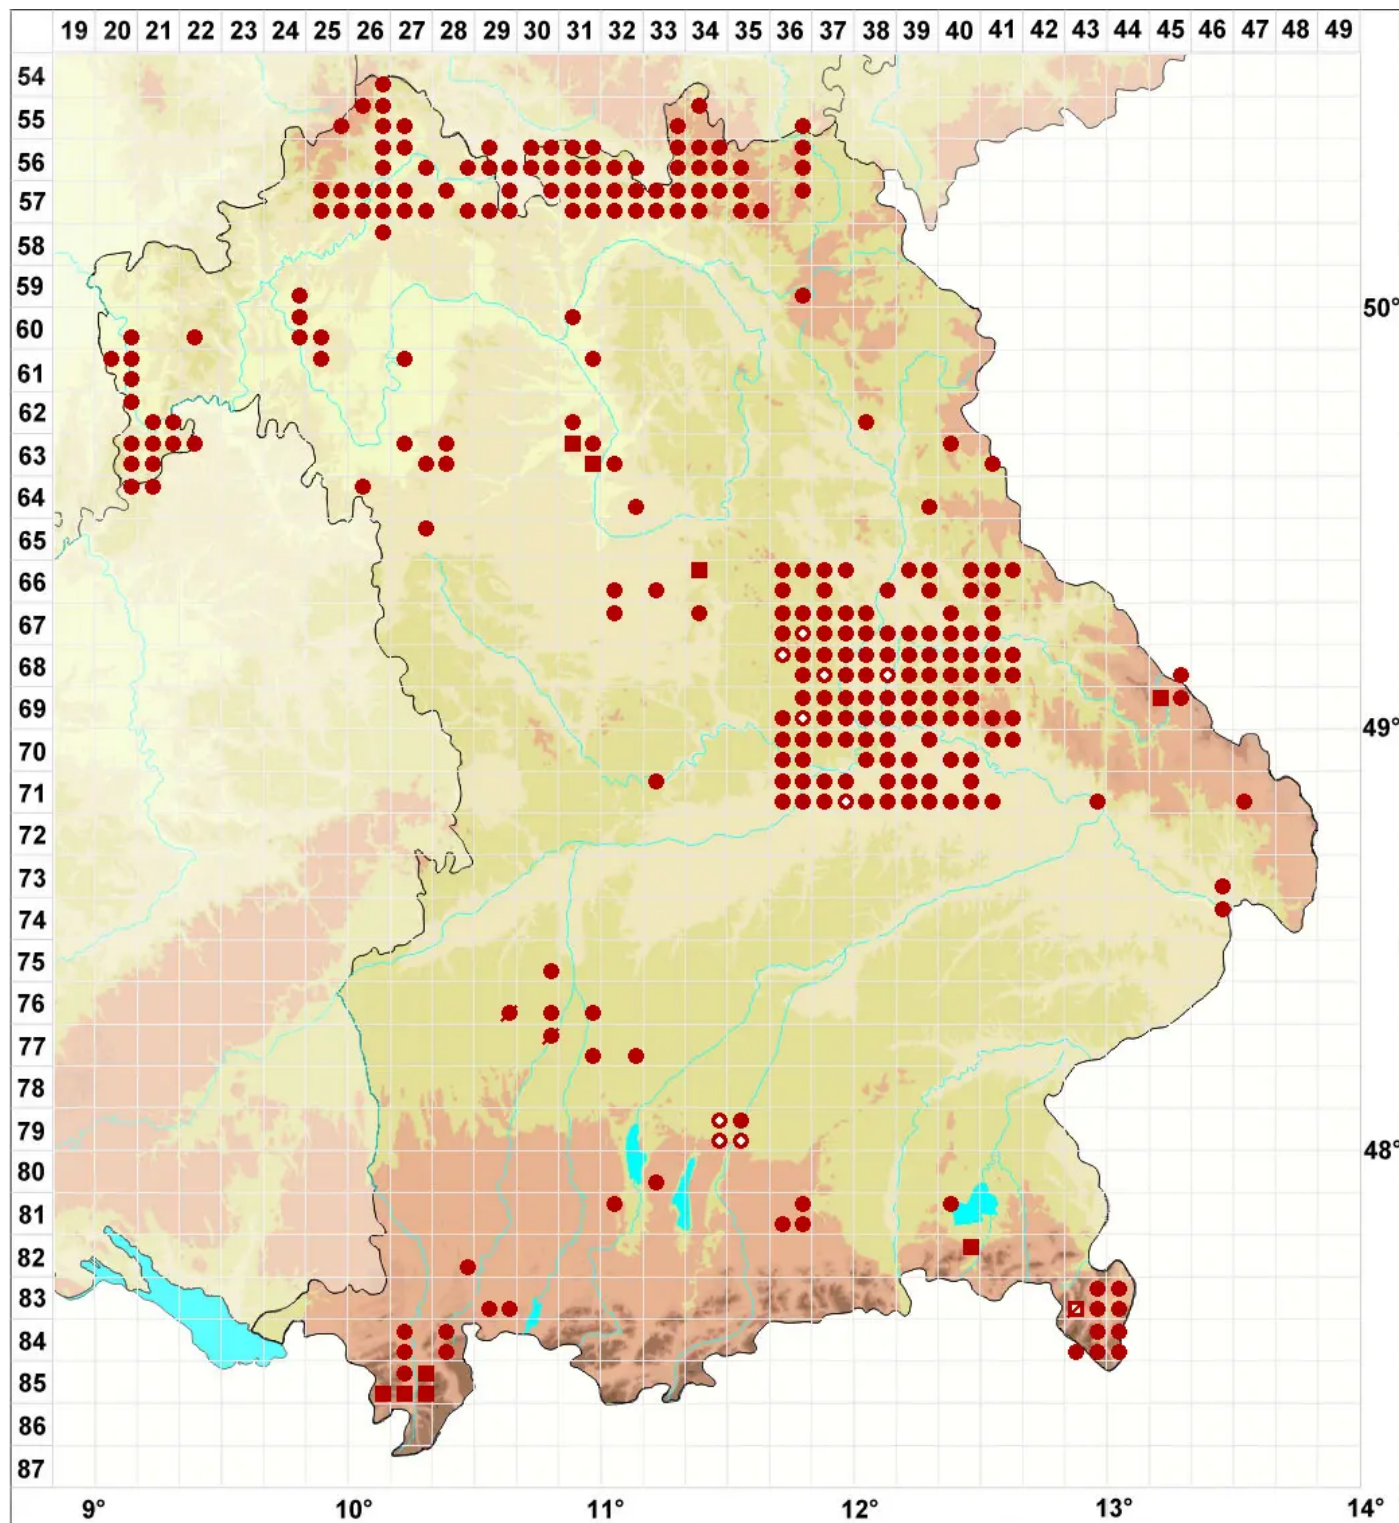

# Chaenotheca ferruginea (Turner ex Sm.) Mig.

## Rostfarbene Stecknadel

Legende:

- Symbole:**  
Ausgefülltes Symbol:  
Zeitraum von 1980 bis heute (Aktuelle Angabe)  
Leeres Symbol:  
Zeitraum vor 1980 (Altangabe)  
Quadrat: Herbarbeleg