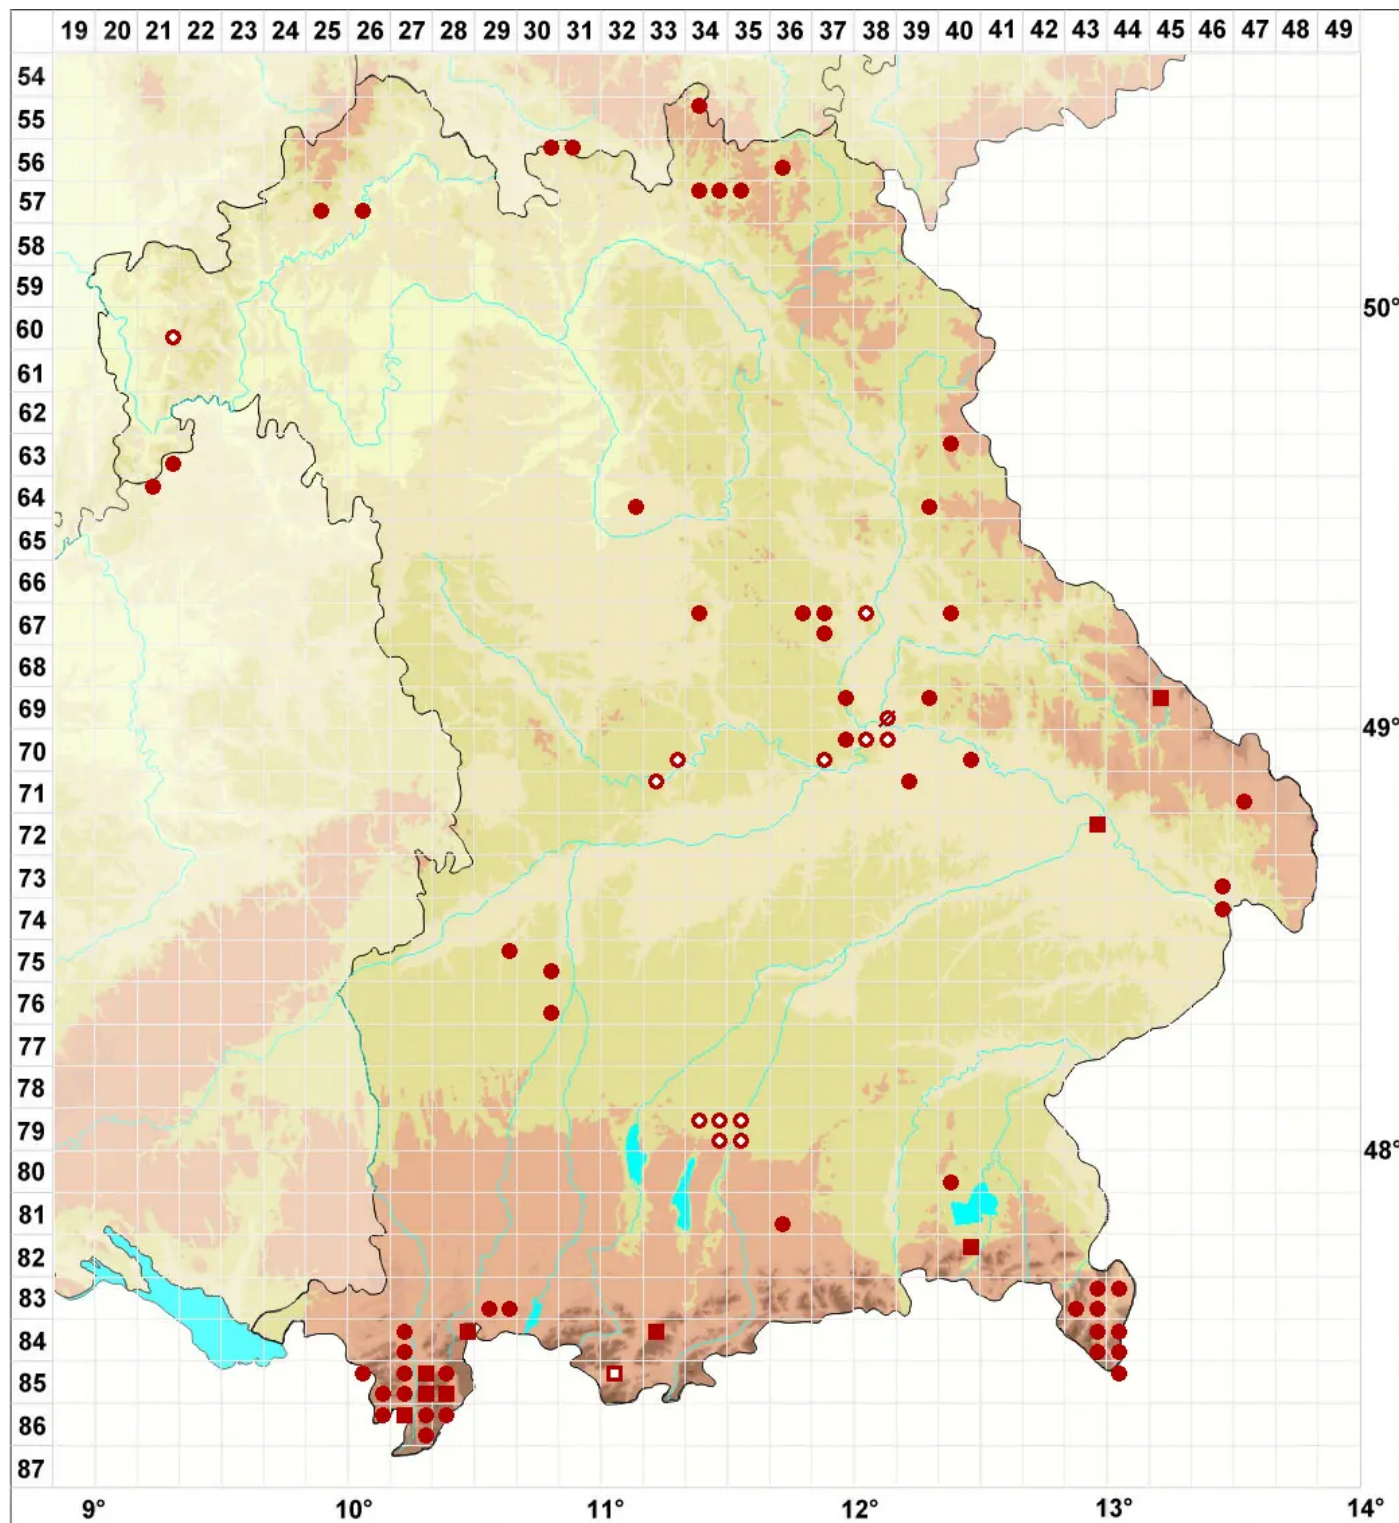

Chaenotheca furfuracea (L.) Tibell

Kleiige Stecknadel

Legende:

Symbole:

Ausgefülltes Symbol:
Zeitraum von 1980 bis heute (Aktuelle Angabe)

Leeres Symbol:
Zeitraum vor 1980 (Altangabe)

Quadrat: Herbarbeleg