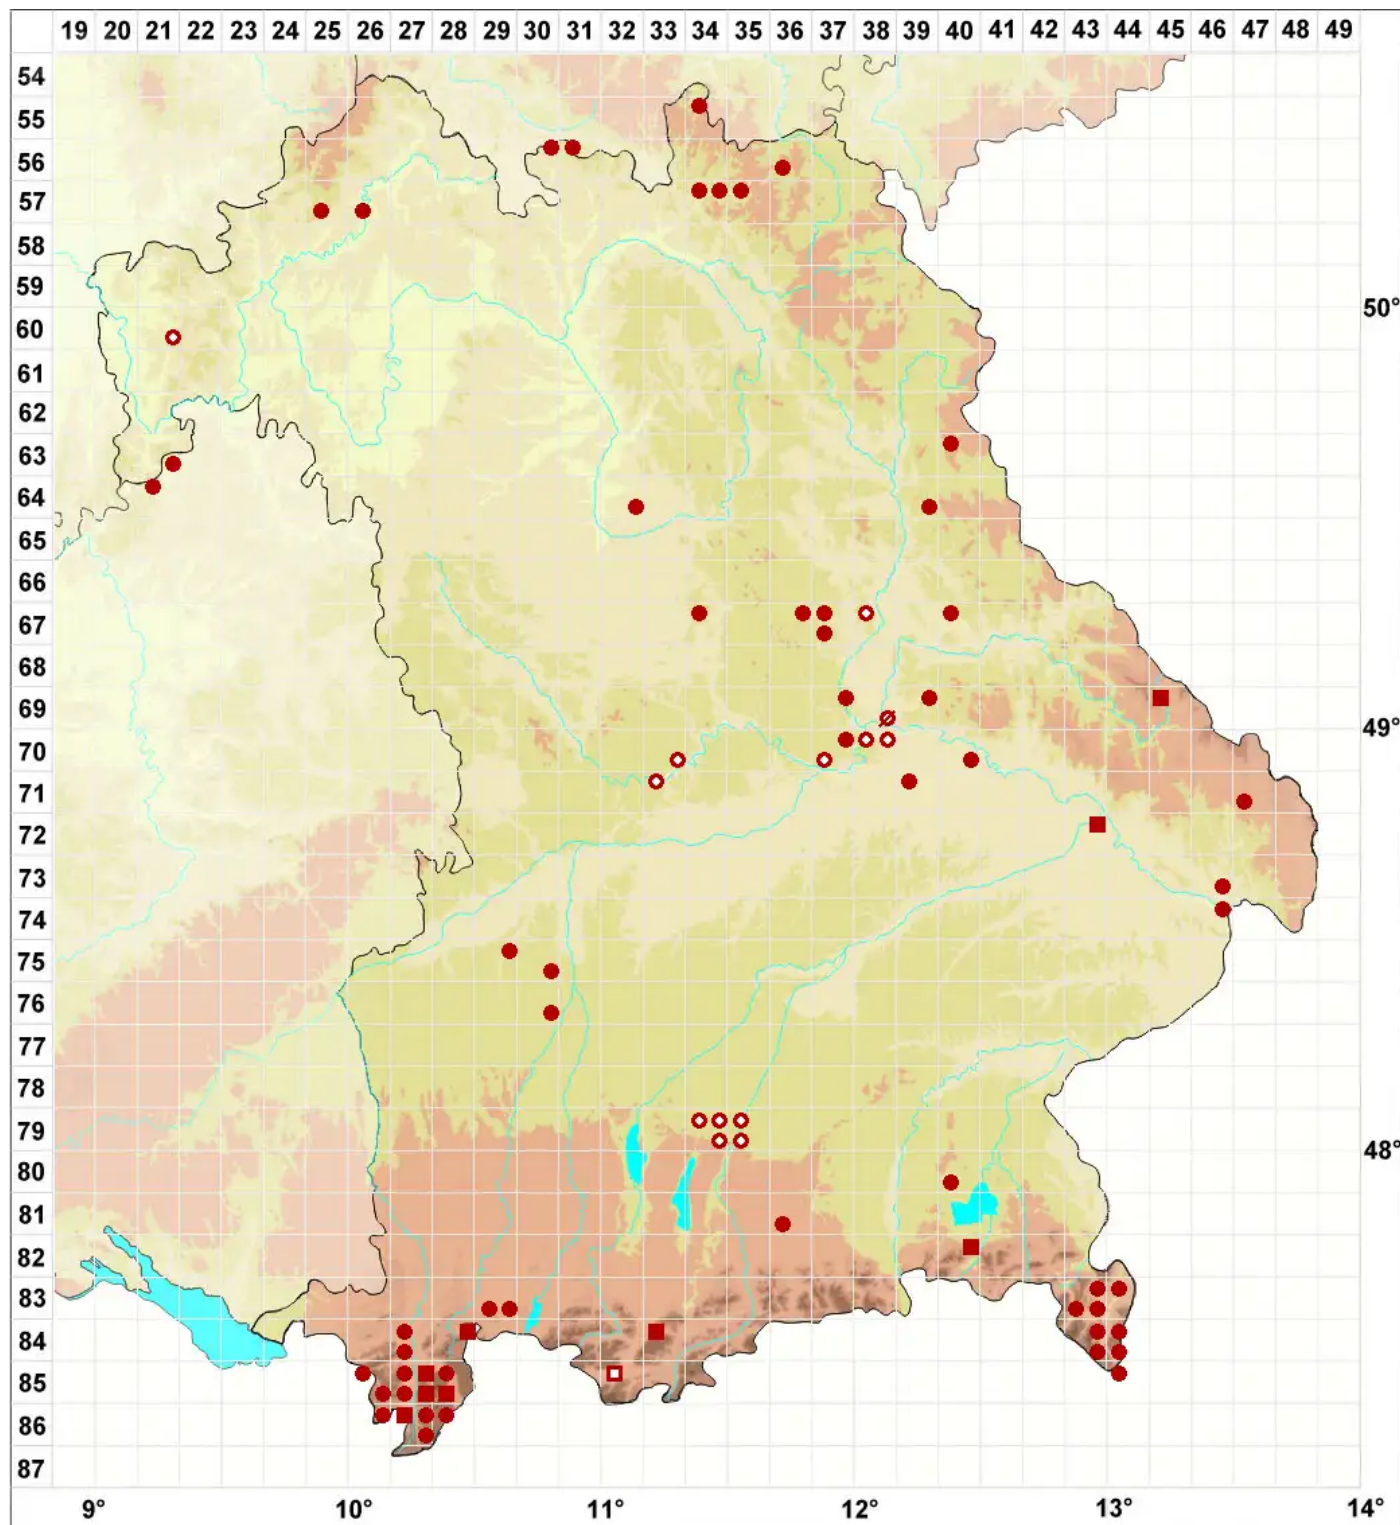

Chaenotheca furfuracea (L.) Tibell

Kleiige Stecknadel

Legende:

Symbole:
Ausgefülltes Symbol:
Zeitraum von 1980 bis heute (Aktuelle Angabe)
Leeres Symbol:
Zeitraum vor 1980 (Altangabe)
Quadrat: Herbarbeleg