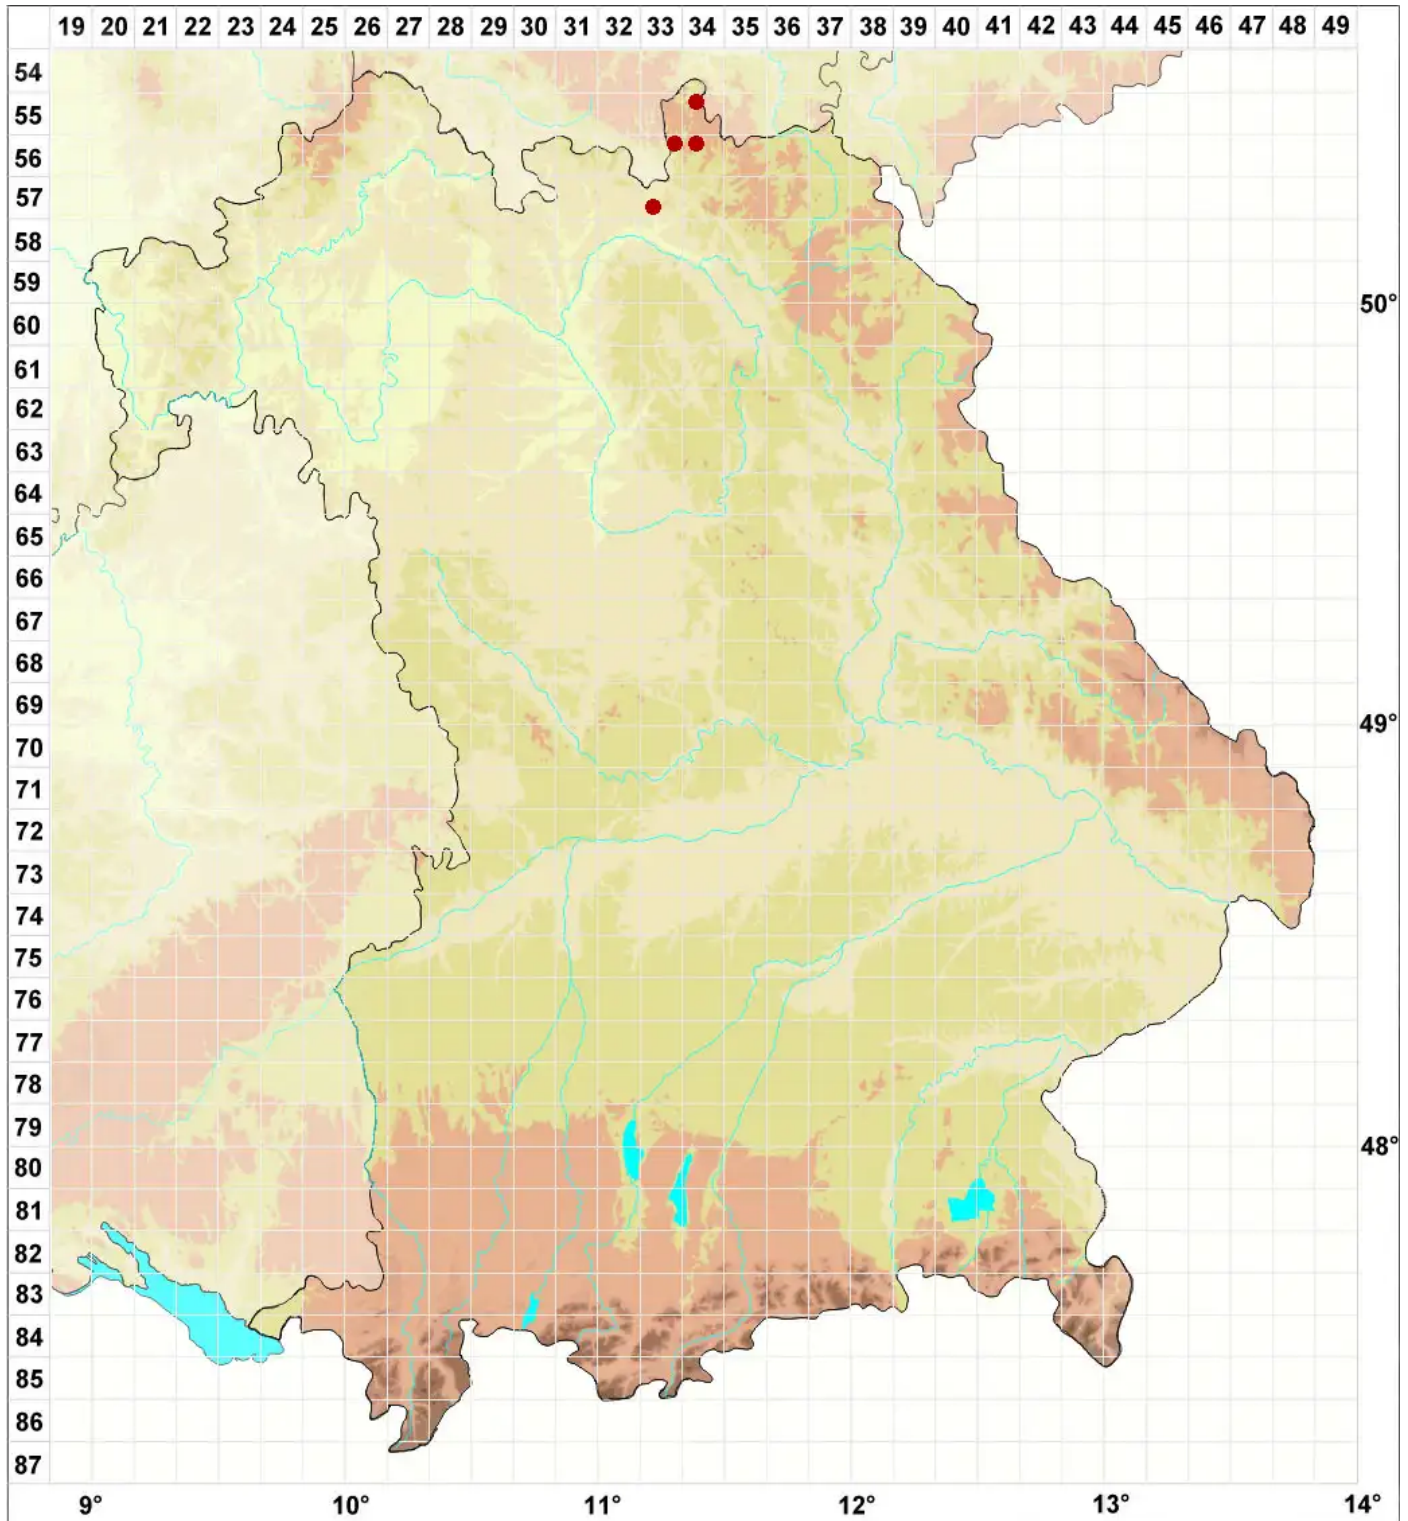

Chaenotheca gracillima (Vain.) Tibell

Grazile Stecknadel

Legende:

Symbole:
Ausgefülltes Symbol:
Zeitraum von 1980 bis heute (Aktuelle Angabe)
Leeres Symbol:
Zeitraum vor 1980 (Altangabe)
Quadrat: Herbarbeleg