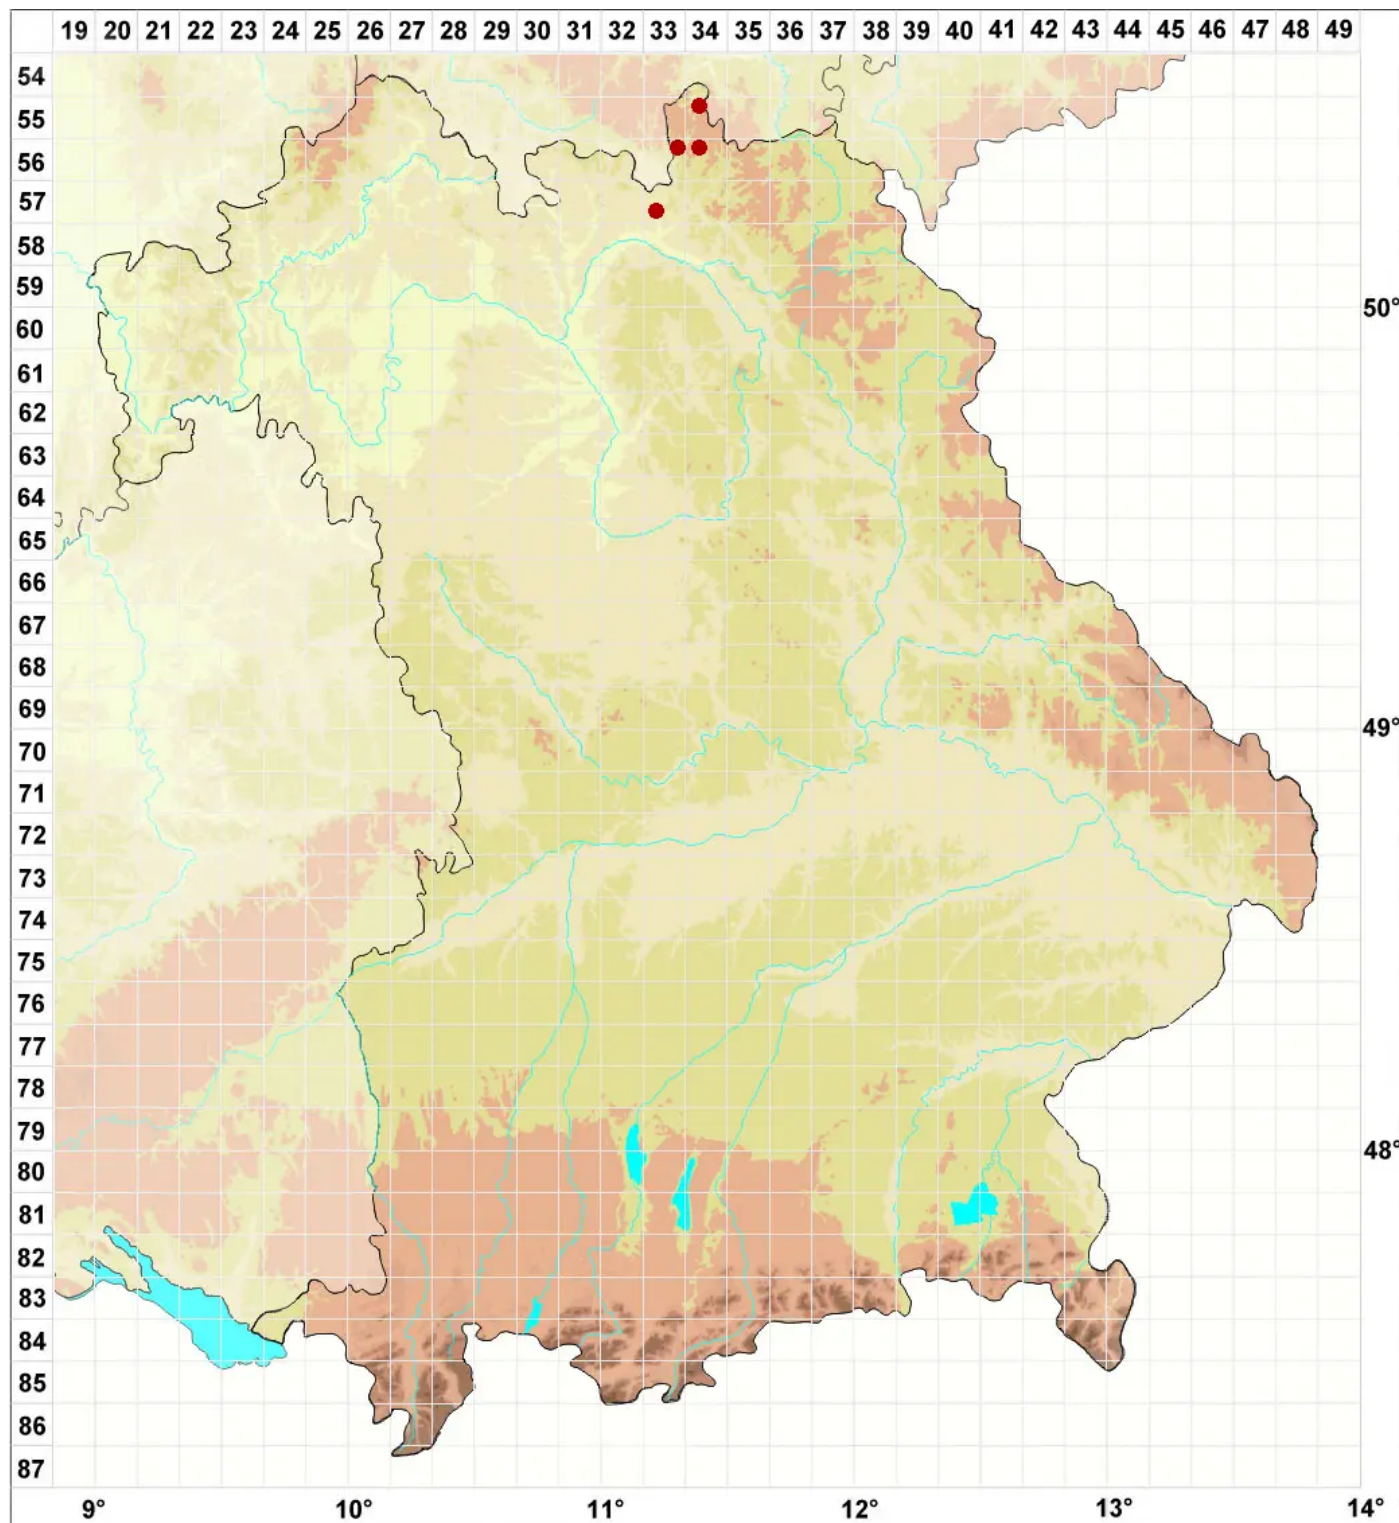

# Chaenotheca gracillima (Vain.) Tibell

Grazile Stecknadel

Legende:

**Symbole:**

Ausgefülltes Symbol:  
Zeitraum von 1980 bis heute (Aktuelle Angabe)

Leeres Symbol:  
Zeitraum vor 1980 (Altangabe)

Quadrat: Herbarbeleg