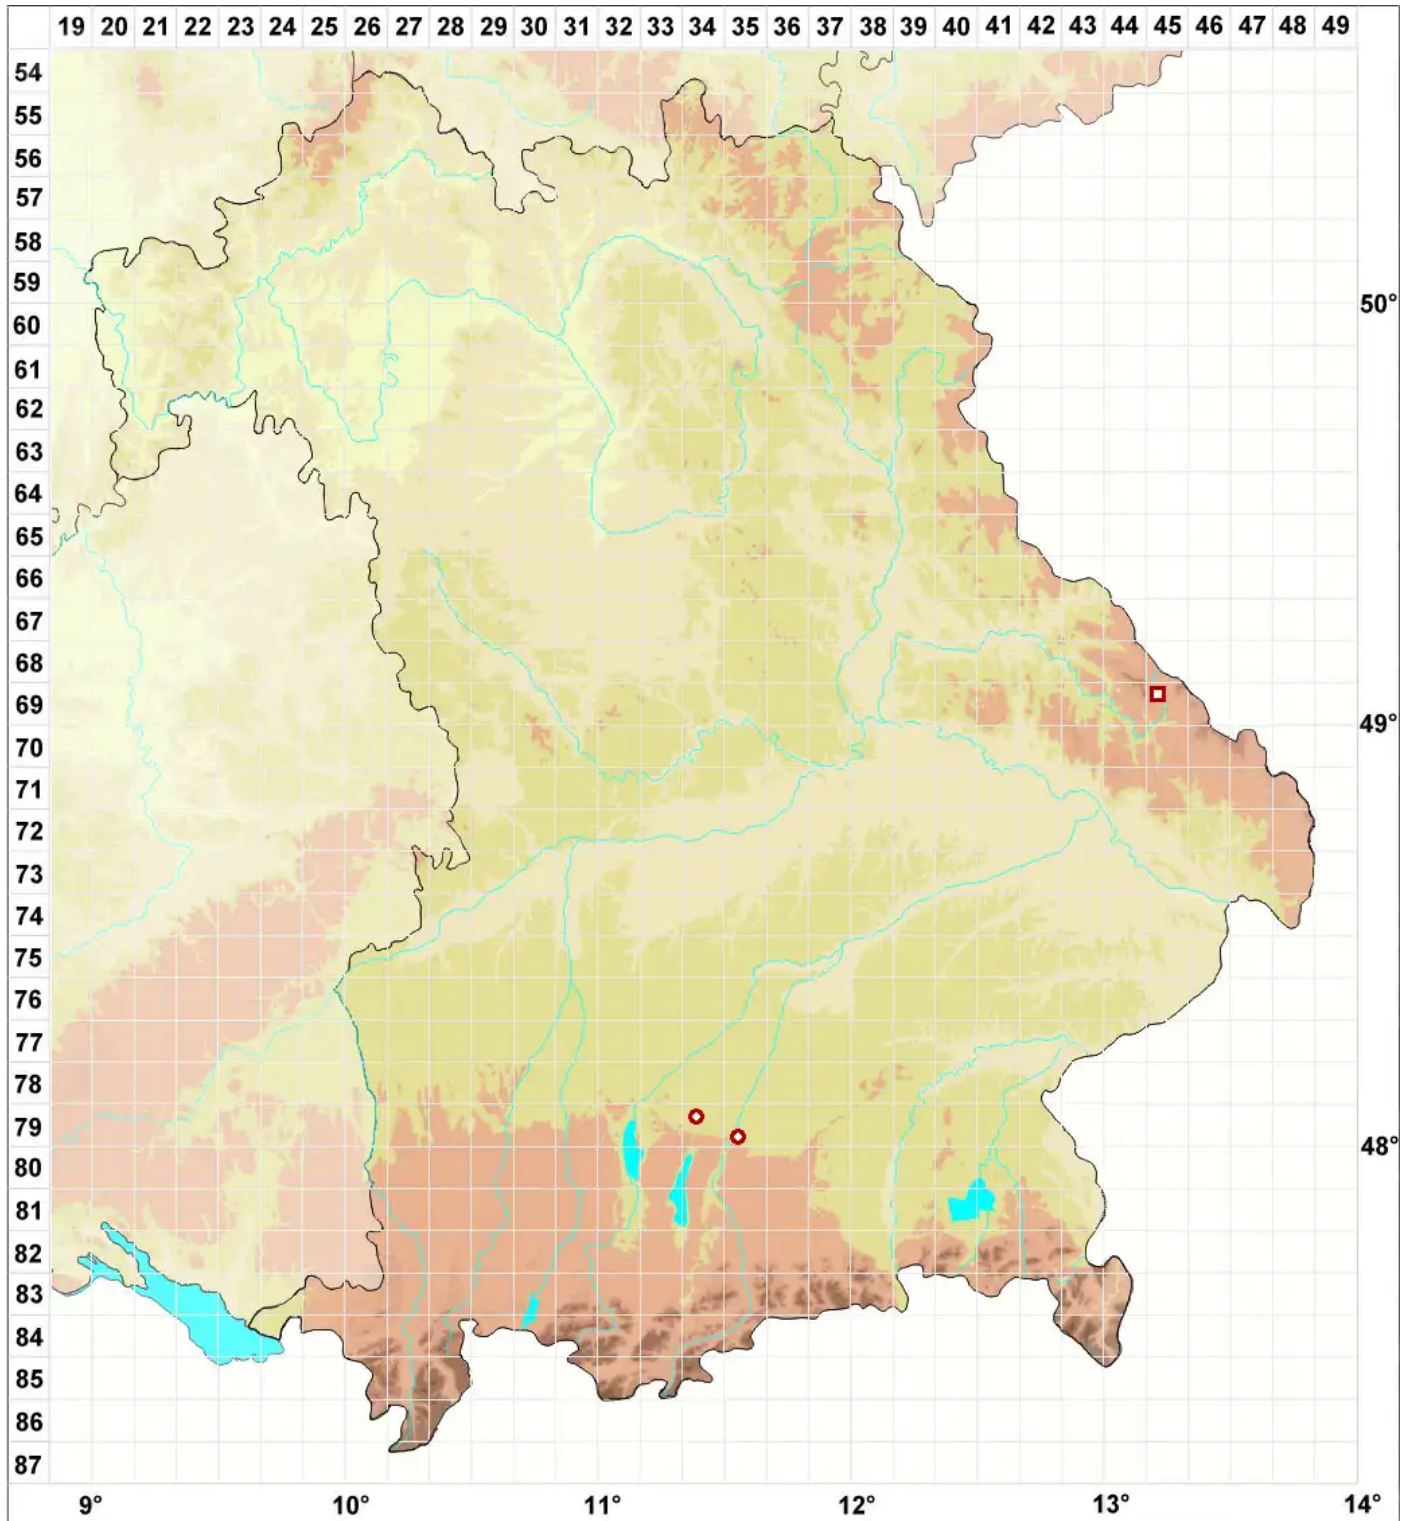

Chaenotheca hispidula (Ach.) Zahlbr.

Raue Stecknadel

Legende:

Symbole:

Ausgefülltes Symbol:
Zeitraum von 1980 bis heute (Aktuelle Angabe)

Leeres Symbol:
Zeitraum vor 1980 (Altangabe)

Quadrat: Herbarbeleg