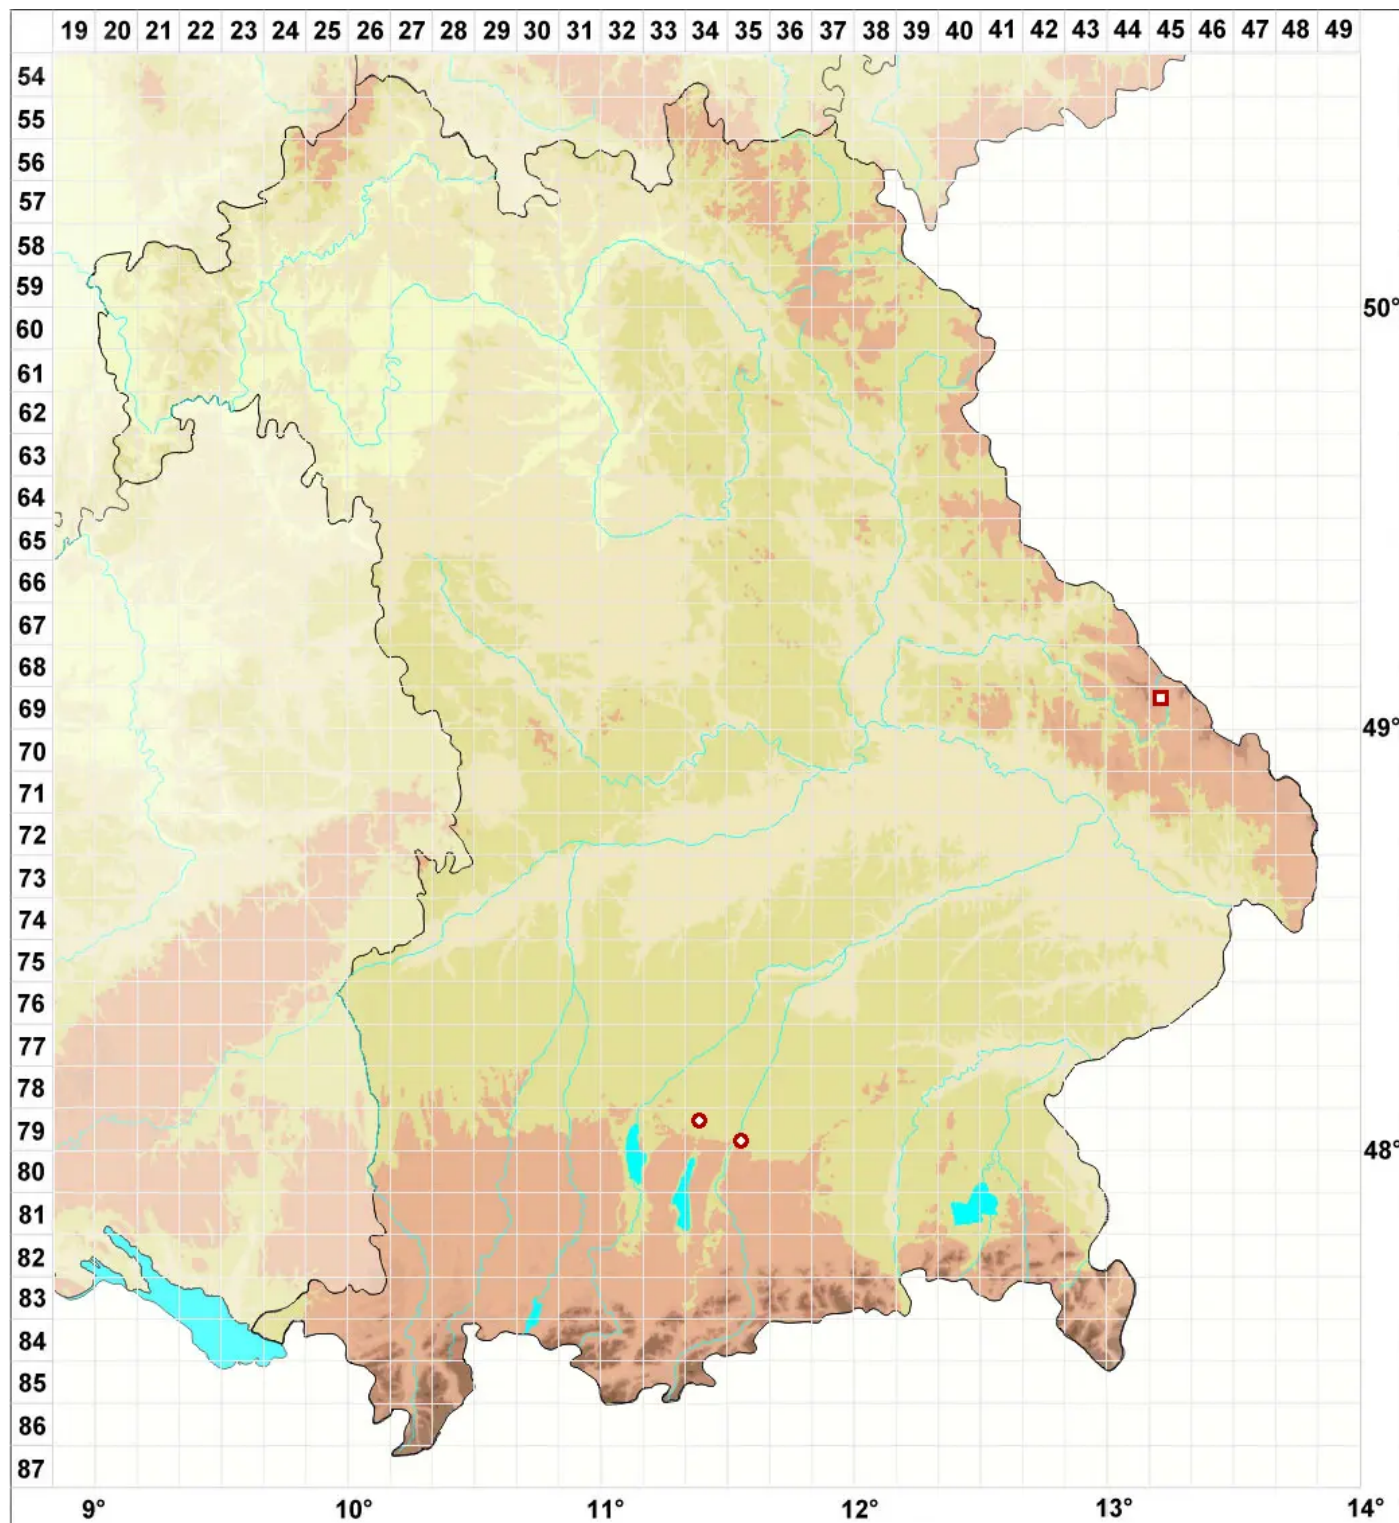

Chaenotheca hispidula (Ach.) Zahlbr.

Raue Stecknadel

Legende:

- Symbole:**
Ausgefülltes Symbol:
Zeitraum von 1980 bis heute (Aktuelle Angabe)
Leeres Symbol:
Zeitraum vor 1980 (Altangabe)
Quadrat: Herbarbeleg