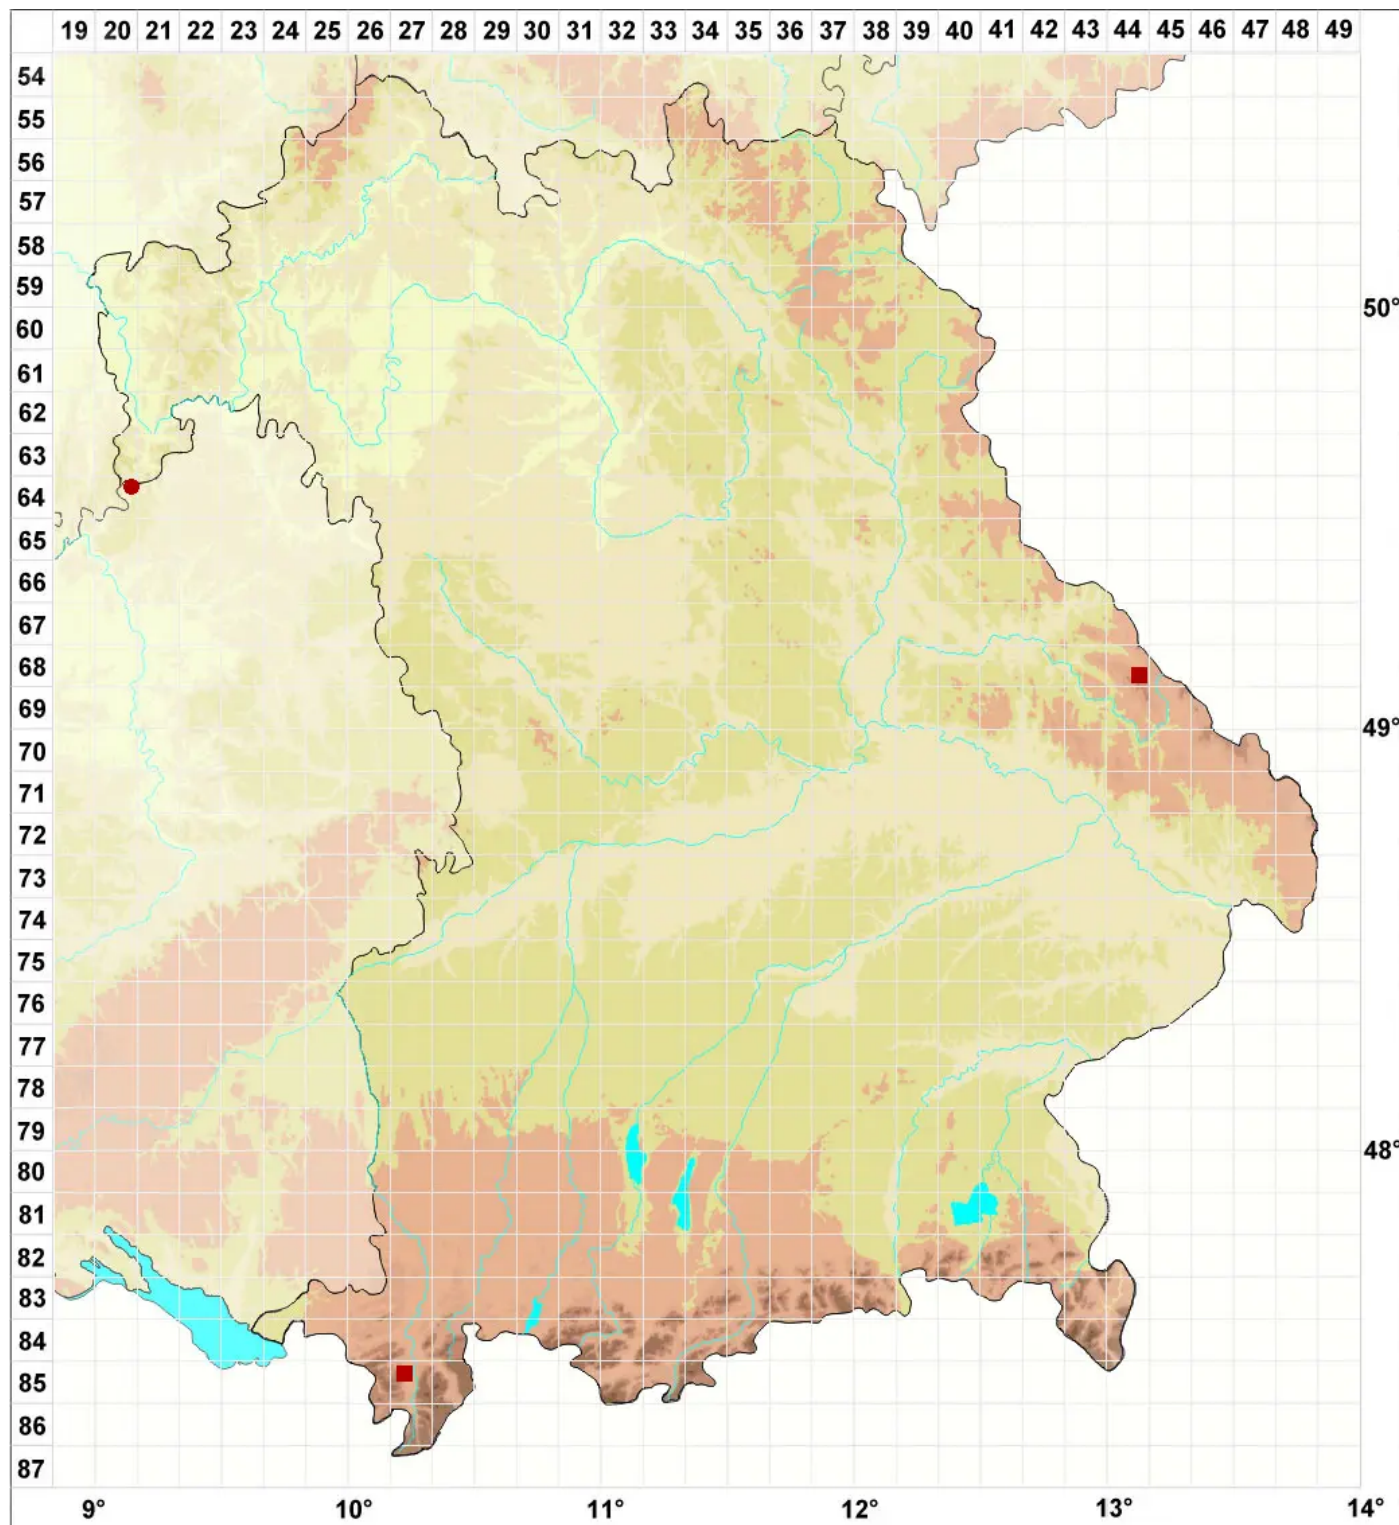

Chaenotheca laevigata Nád.v.

Glatte Stecknadel

Legende:

Symbole:

Ausgefülltes Symbol:
Zeitraum von 1980 bis heute (Aktuelle Angabe)

Leeres Symbol:
Zeitraum vor 1980 (Altangabe)

Quadrat: Herbarbeleg