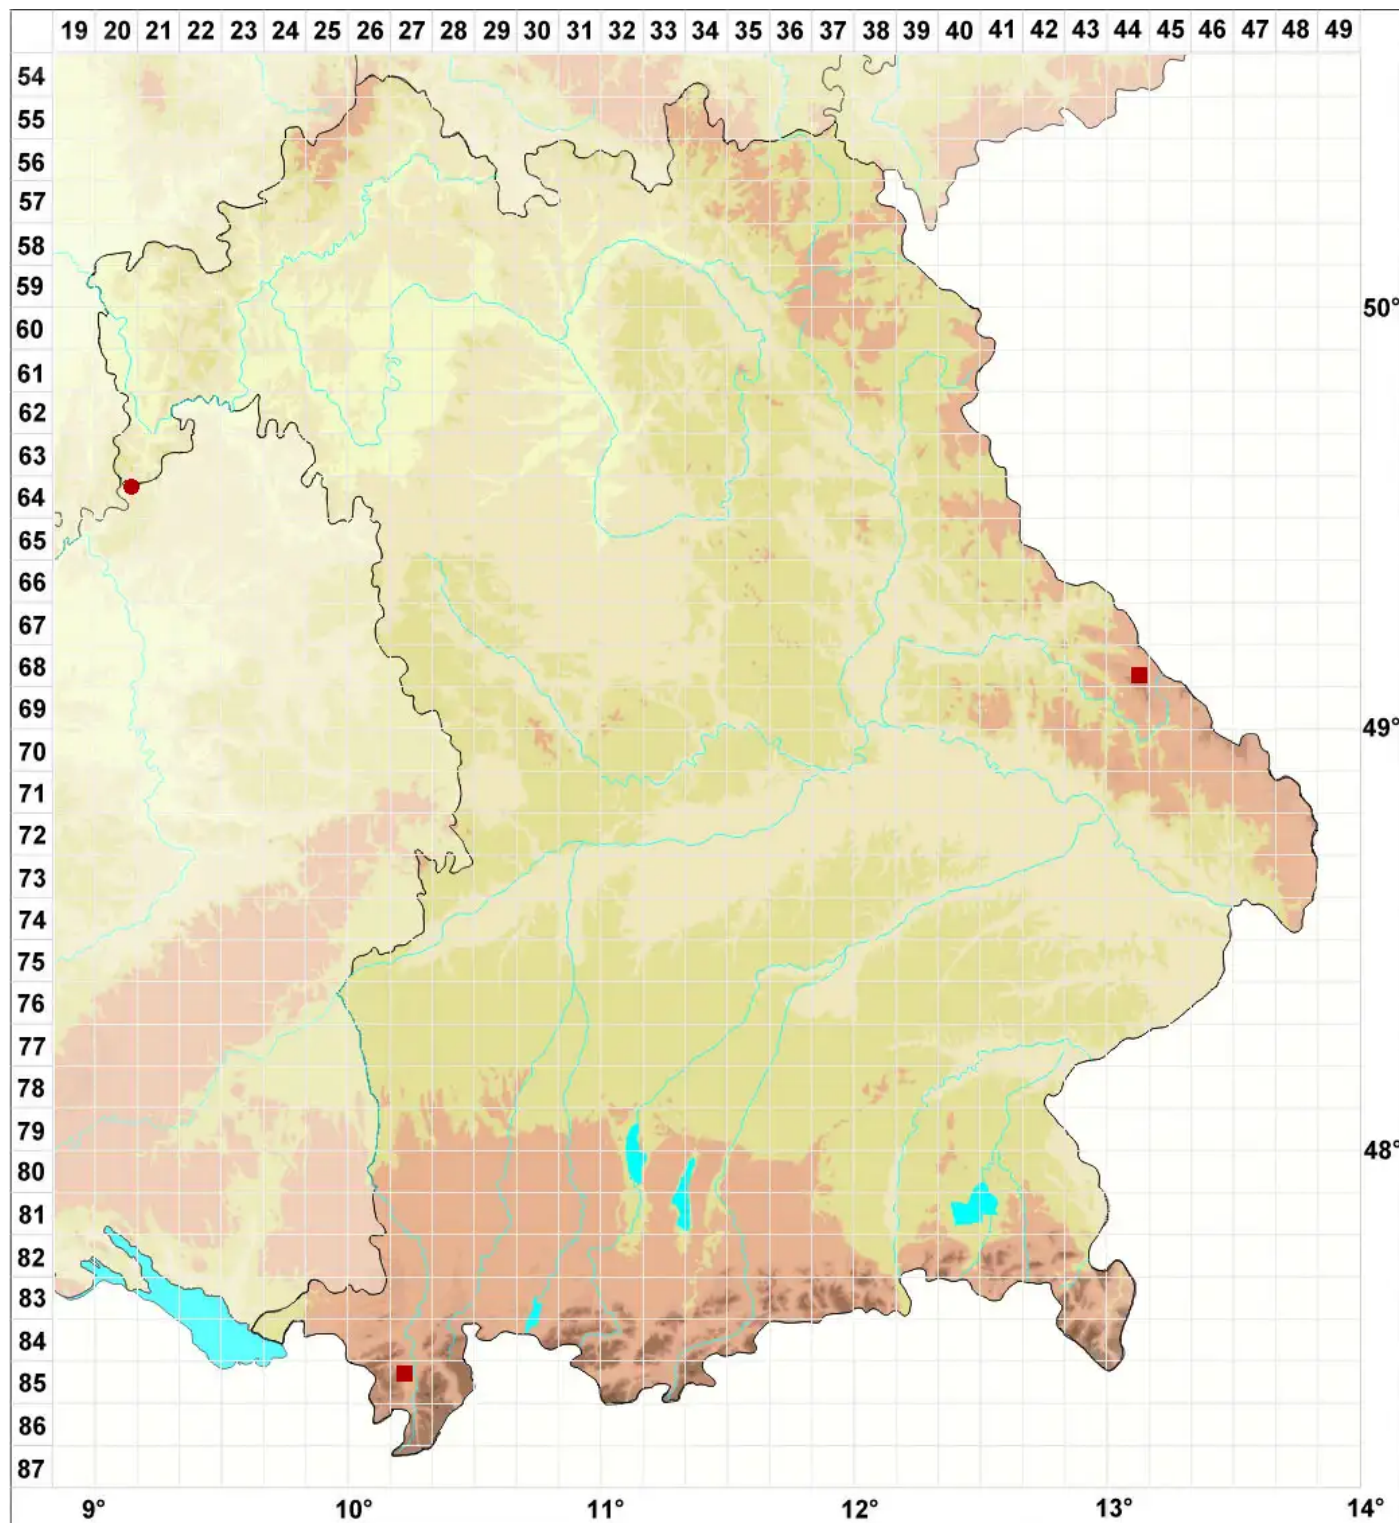

Chaenotheca laevigata Nád.v.

Glatte Stecknadel

Legende:

Symbole:

Ausgefülltes Symbol:
Zeitraum von 1980 bis heute (Aktuelle Angabe)

Leeres Symbol:
Zeitraum vor 1980 (Altangabe)

Quadrat: Herbarbeleg