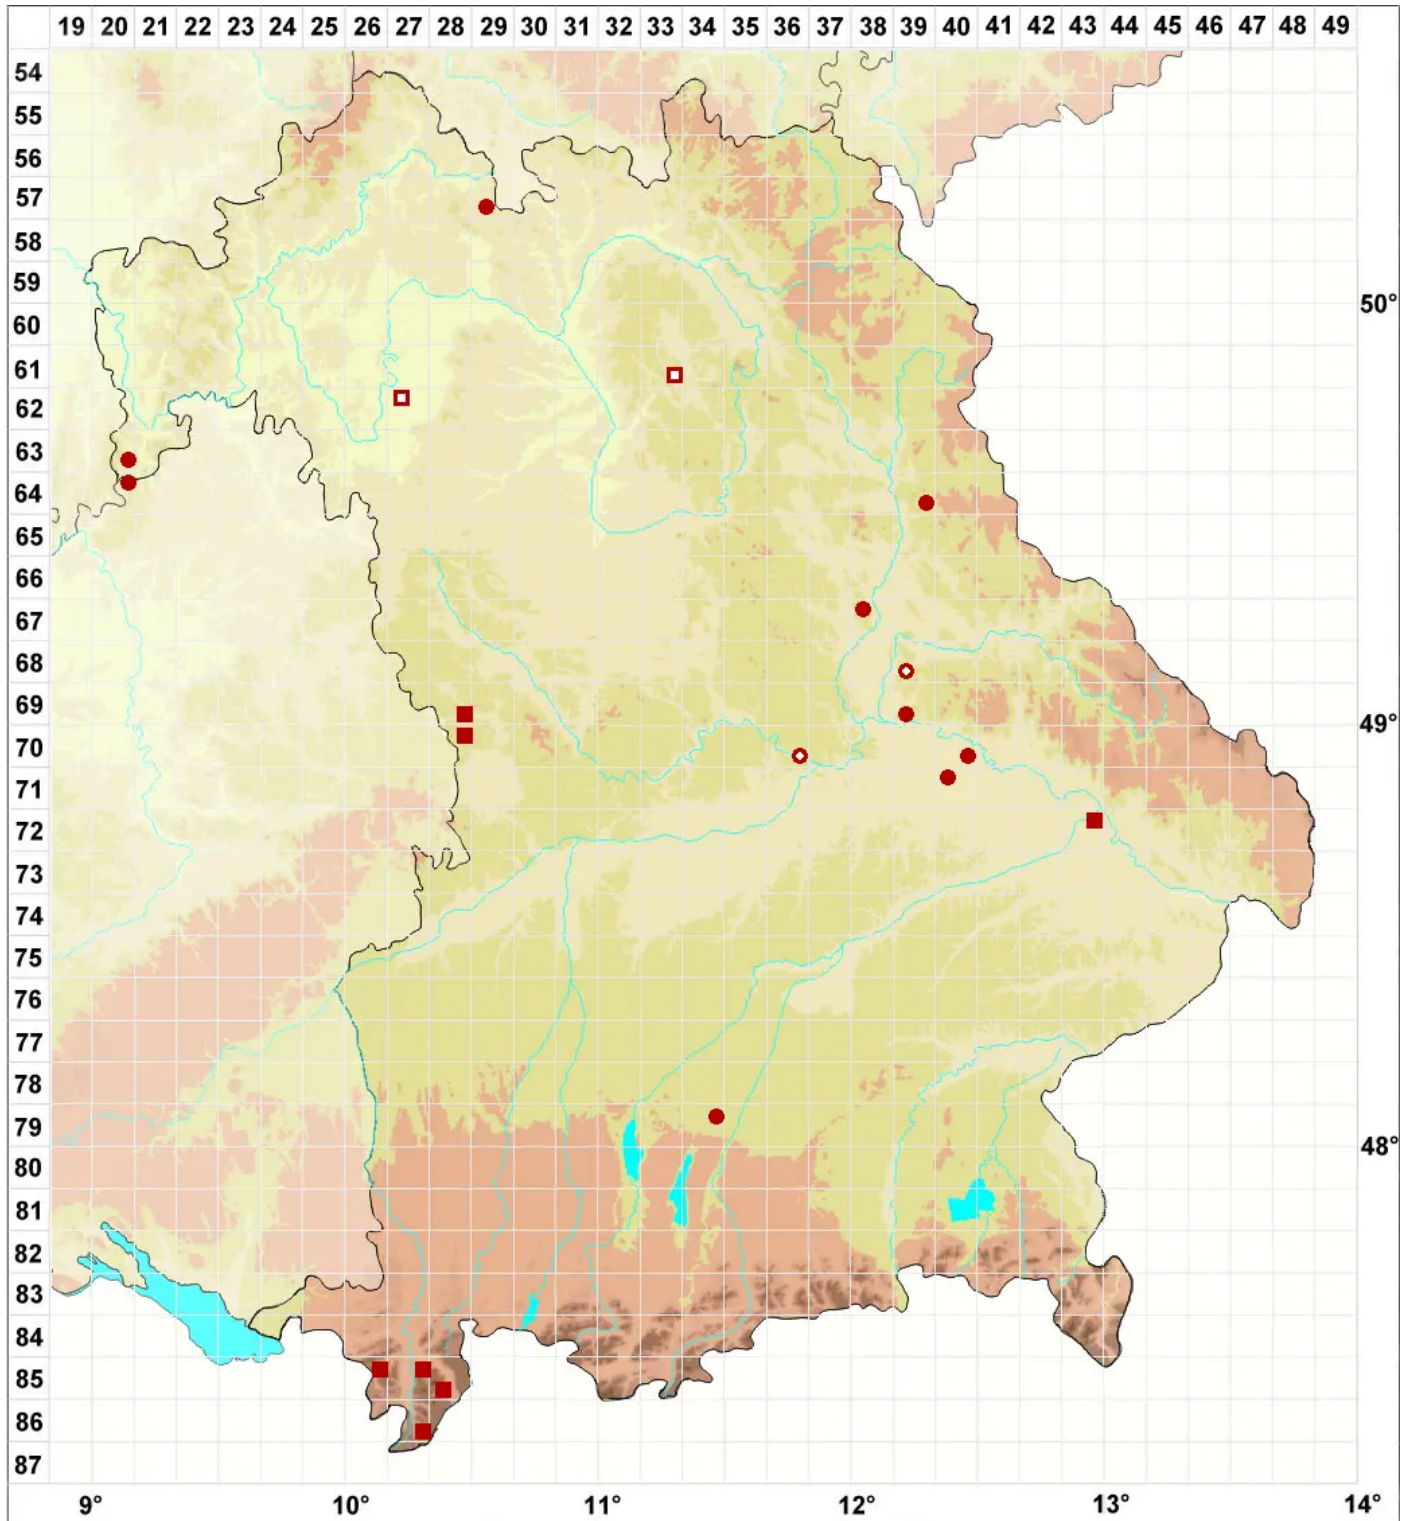

# Chaenotheca phaeocephala (Turner) Th. Fr.

## Dunkelköpfige Stechnadel

Legende:

**Symbole:**  
Ausgefülltes Symbol:  
Zeitraum von 1980 bis heute (Aktuelle Angabe)  
Leeres Symbol:  
Zeitraum vor 1980 (Altangabe)  
Quadrat: Herbarbeleg