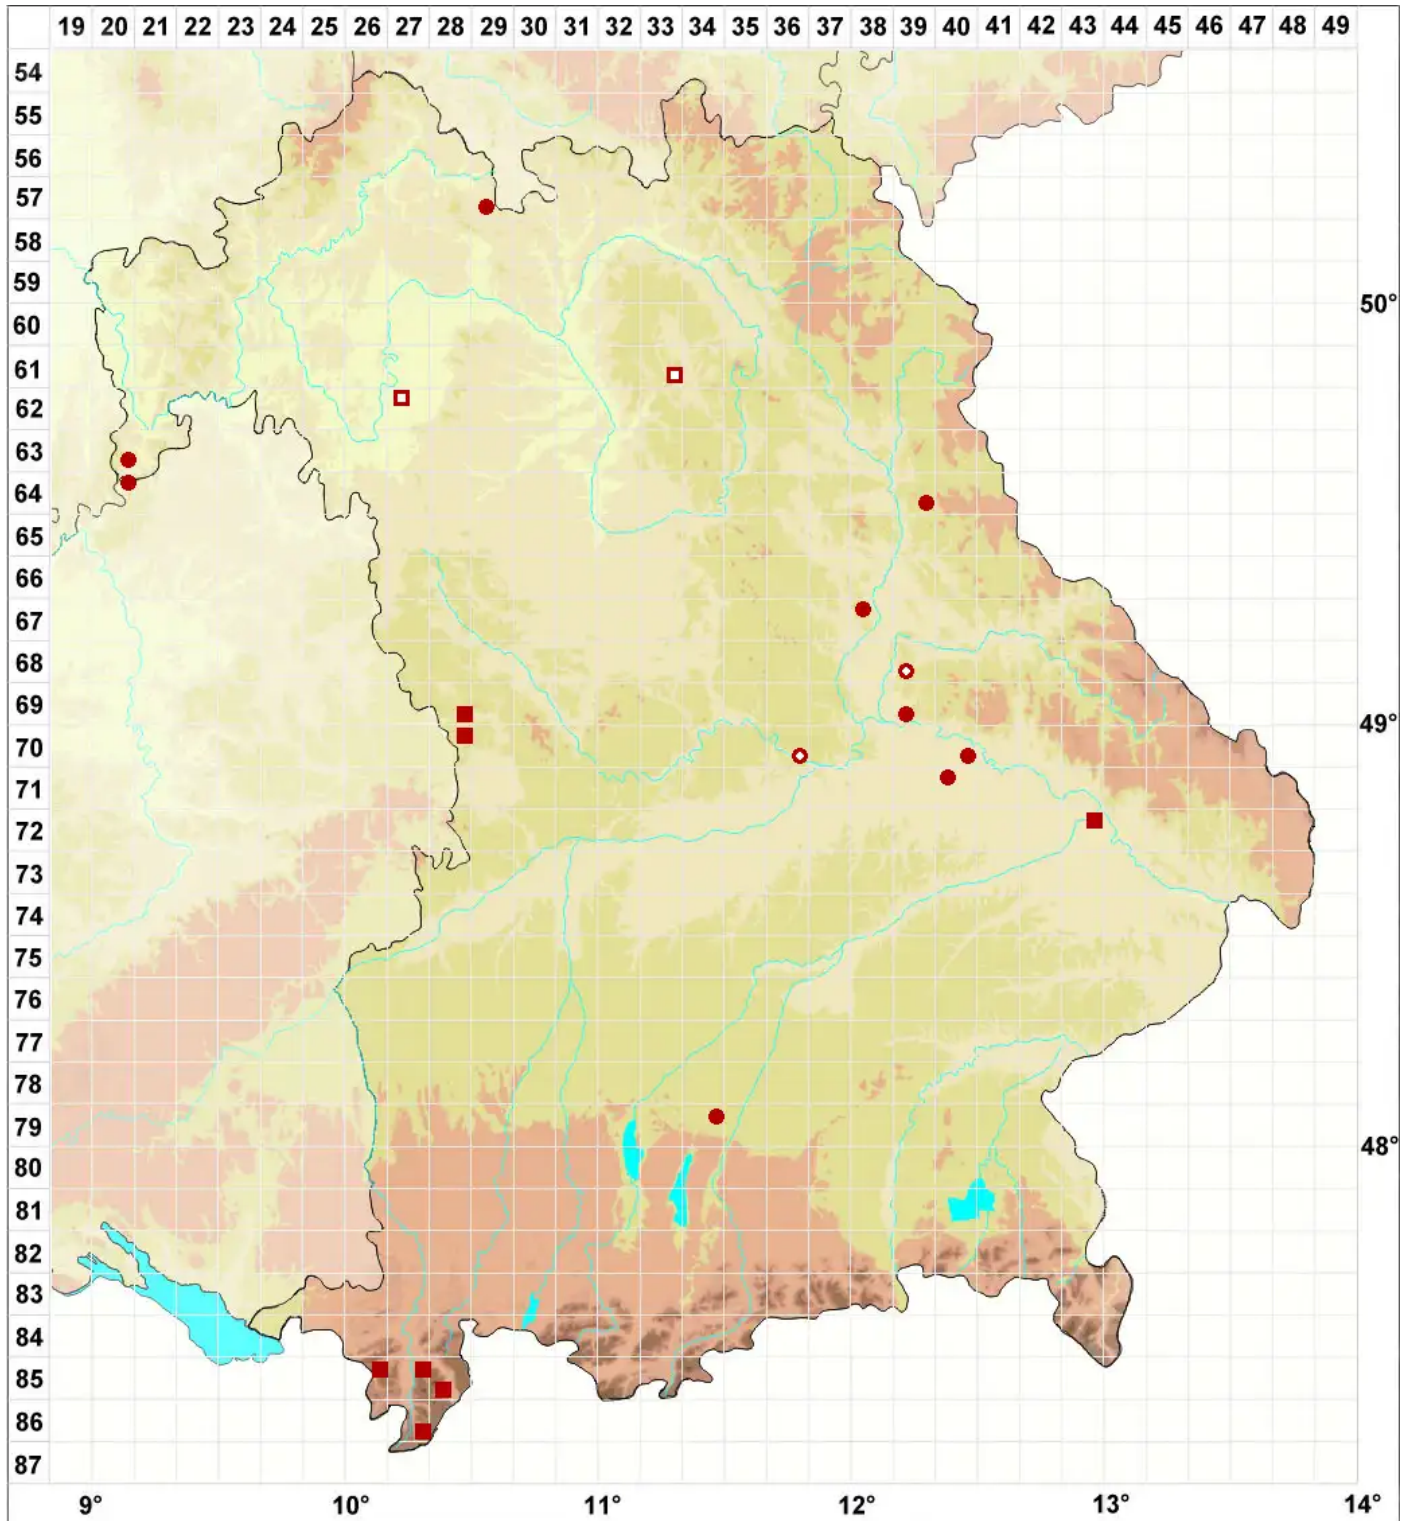

Chaenotheca phaeocephala (Turner) Th. Fr.

Dunkelköpfige Stechnadel

Legende:

Symbole:

Ausgefülltes Symbol:
Zeitraum von 1980 bis heute (Aktuelle Angabe)

Leeres Symbol:
Zeitraum vor 1980 (Altangabe)

Quadrat: Herbarbeleg