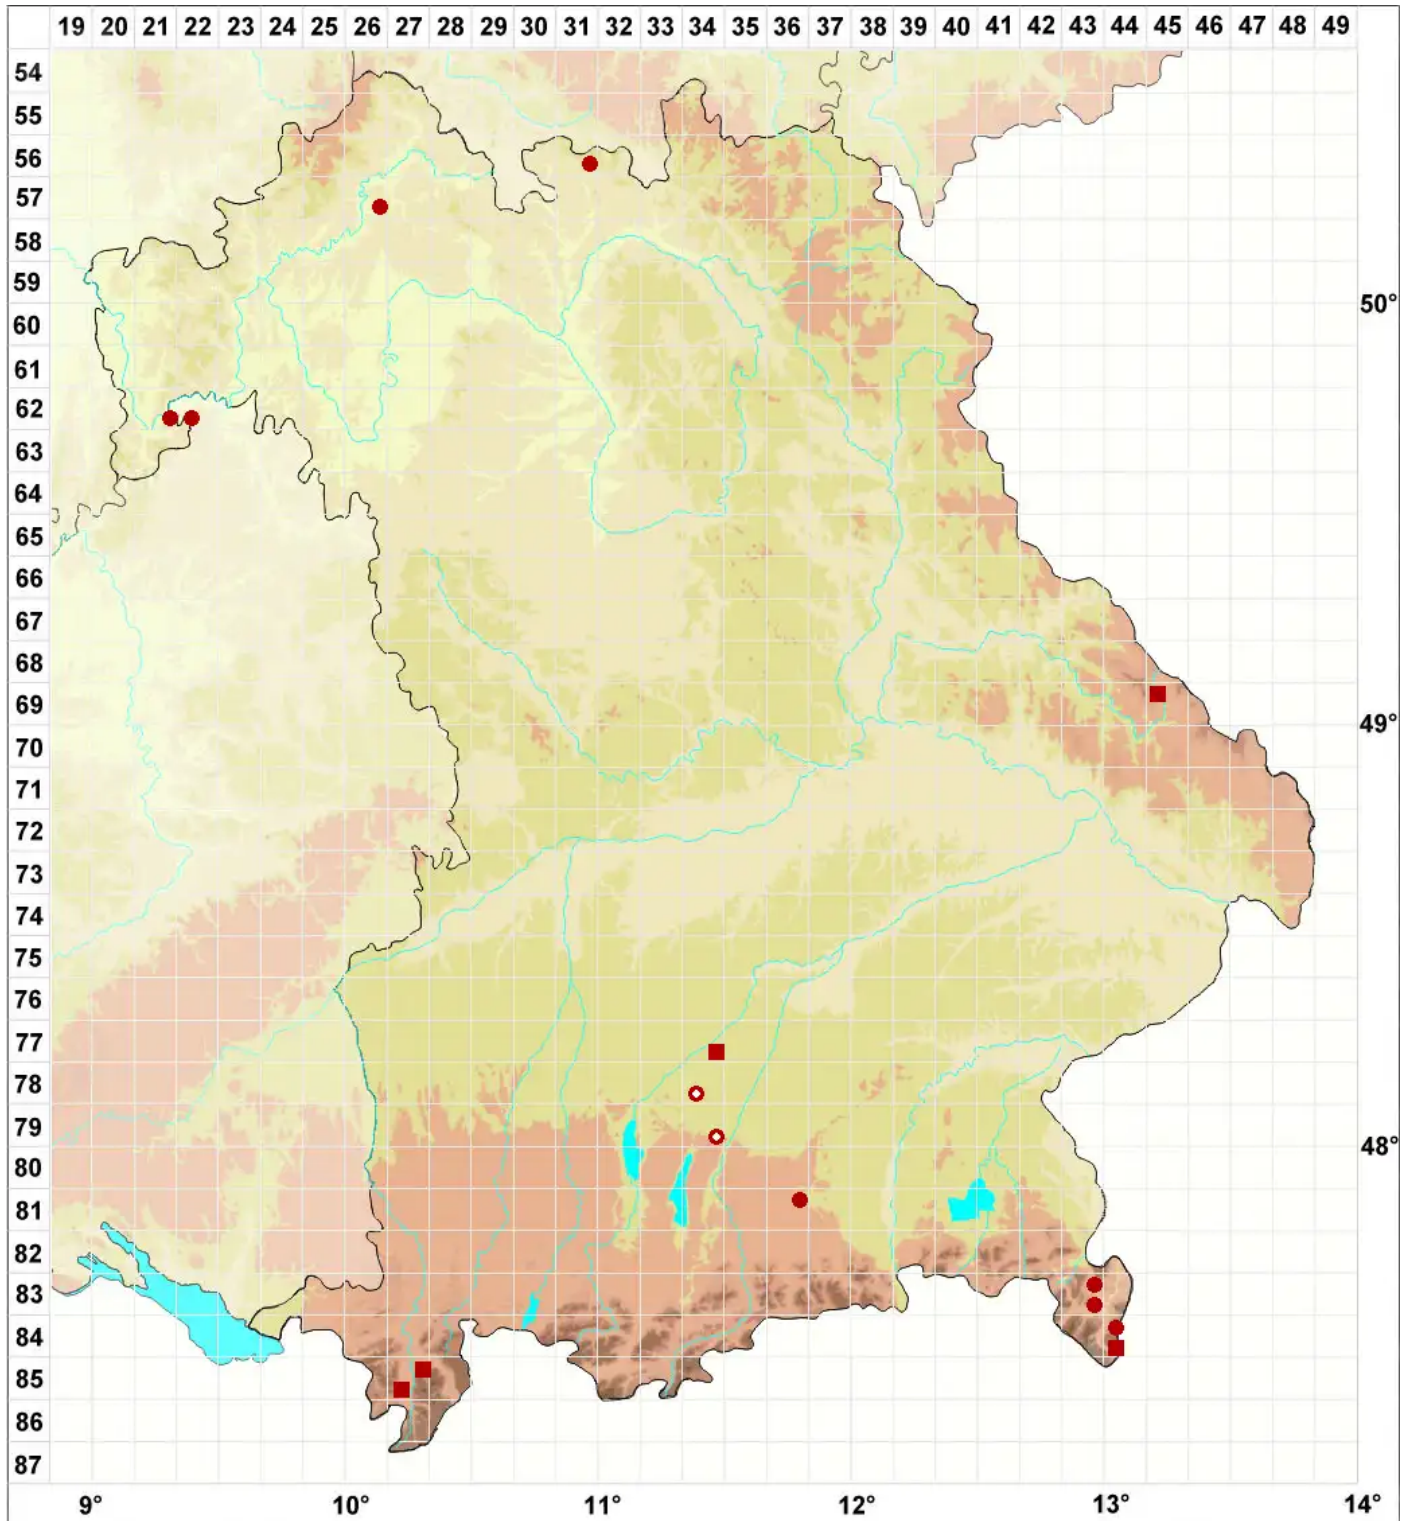

Chaenotheca stemonea (Ach.) Müll. Arg.

Fädige Stecknadel

Legende:

- Symbole:**
- Ausgefülltes Symbol:
Zeitraum von 1980 bis heute (Aktuelle Angabe)
 - Leeres Symbol:
Zeitraum vor 1980 (Altangabe)
 - Quadrat: Herbarbeleg