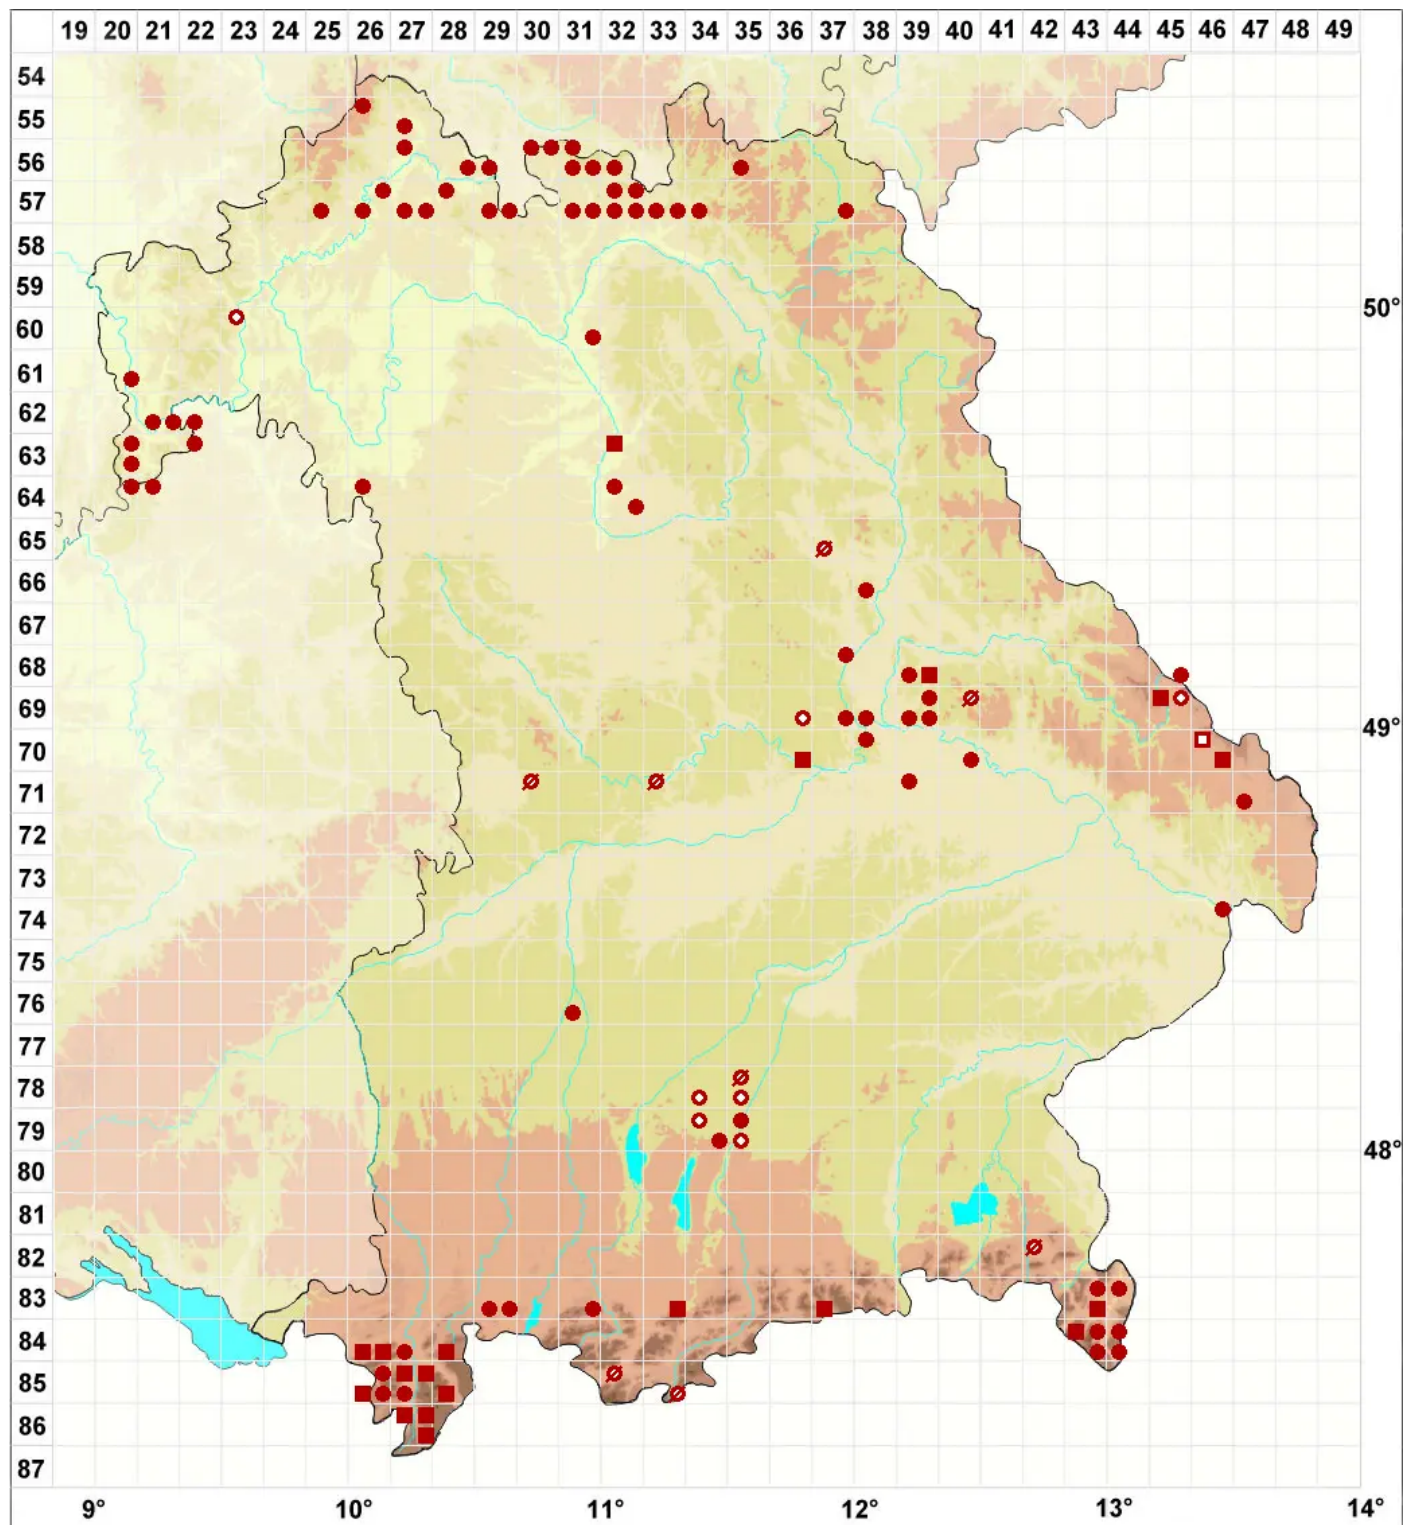

Chaenotheca trichialis (Ach.) Th. Fr.

Haarfeine Stechnadel

Legende:

- Symbole:**
Ausgefülltes Symbol:
Zeitraum von 1980 bis heute (Aktuelle Angabe)
Leeres Symbol:
Zeitraum vor 1980 (Altangabe)
Quadrat: Herbarbeleg