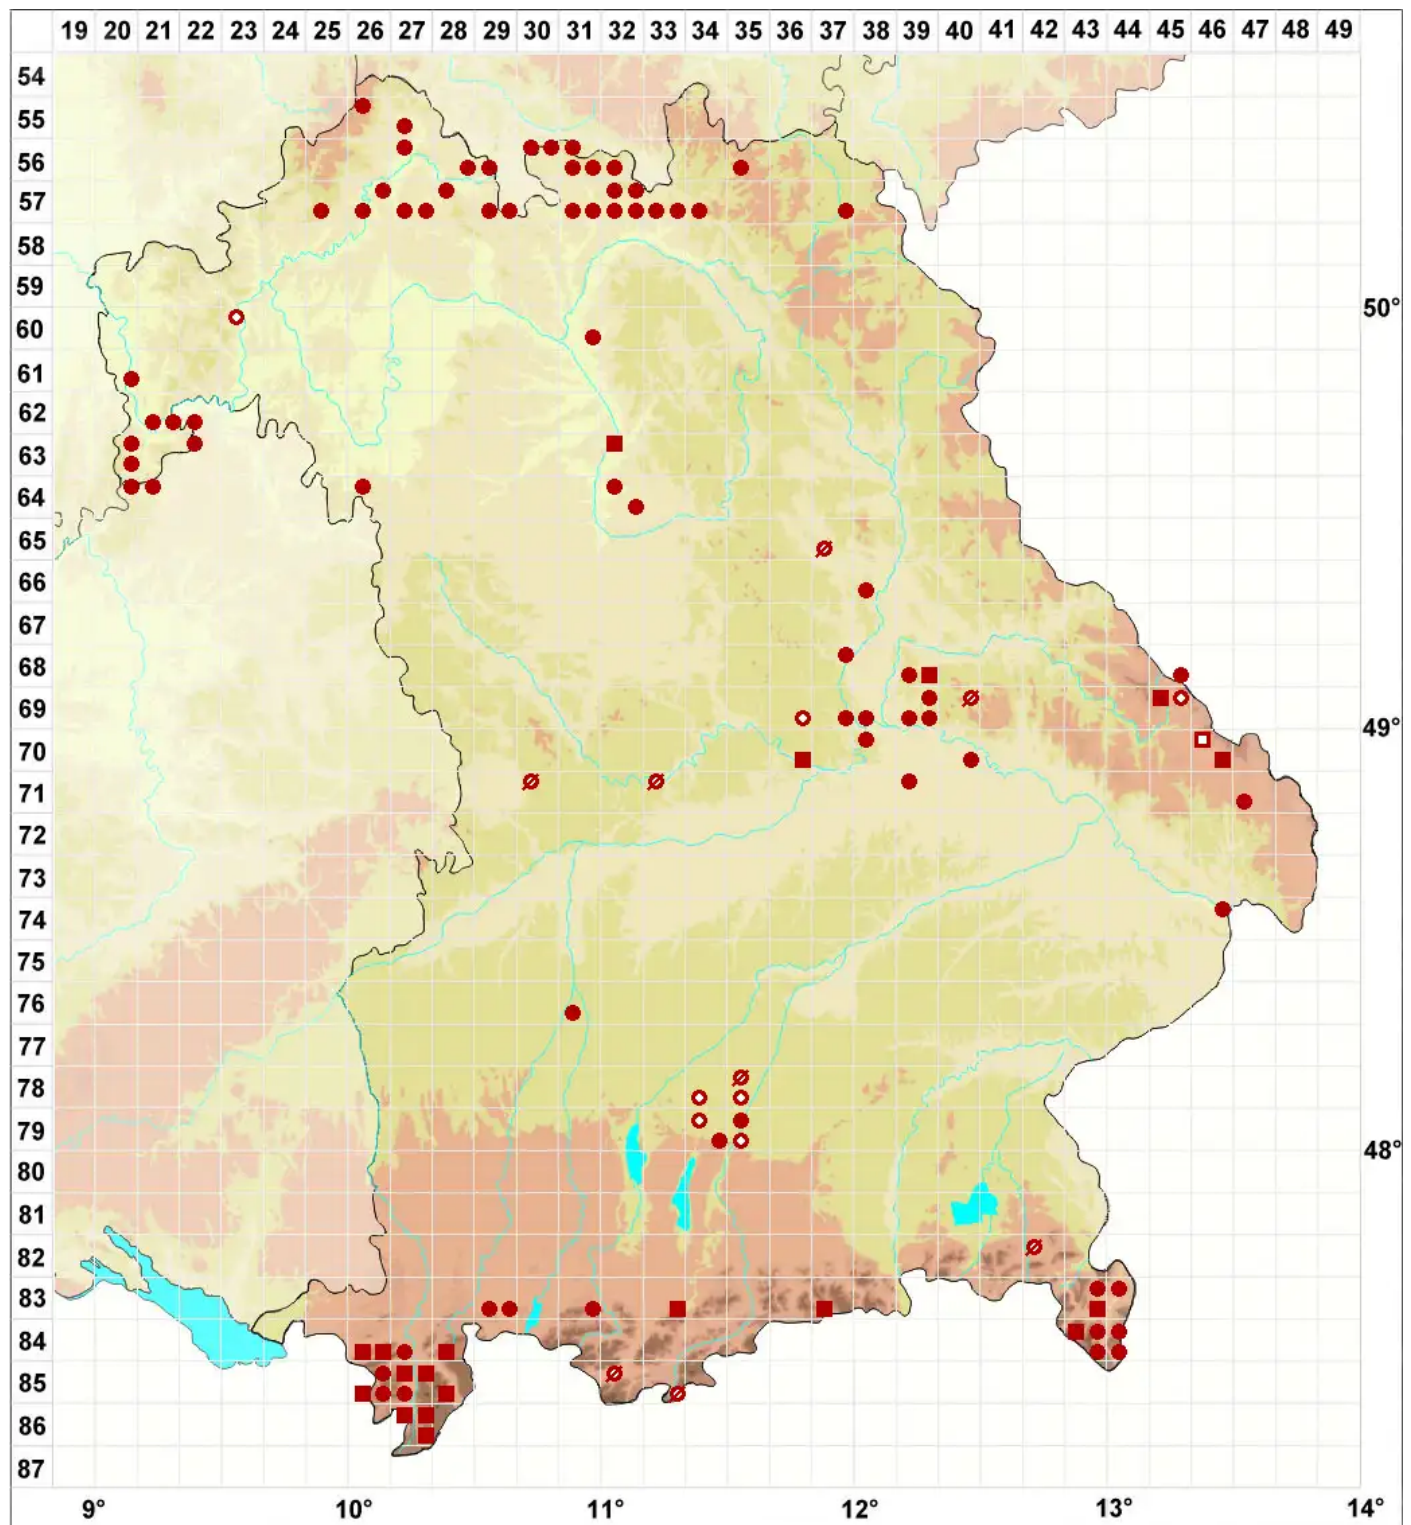

Chaenotheca trichialis (Ach.) Th. Fr.

Haarfeine Stecknadel

Legende:

Symbole:

Ausgefülltes Symbol:
Zeitraum von 1980 bis heute (Aktuelle Angabe)

Leeres Symbol:
Zeitraum vor 1980 (Altangabe)

Quadrat: Herbarbeleg