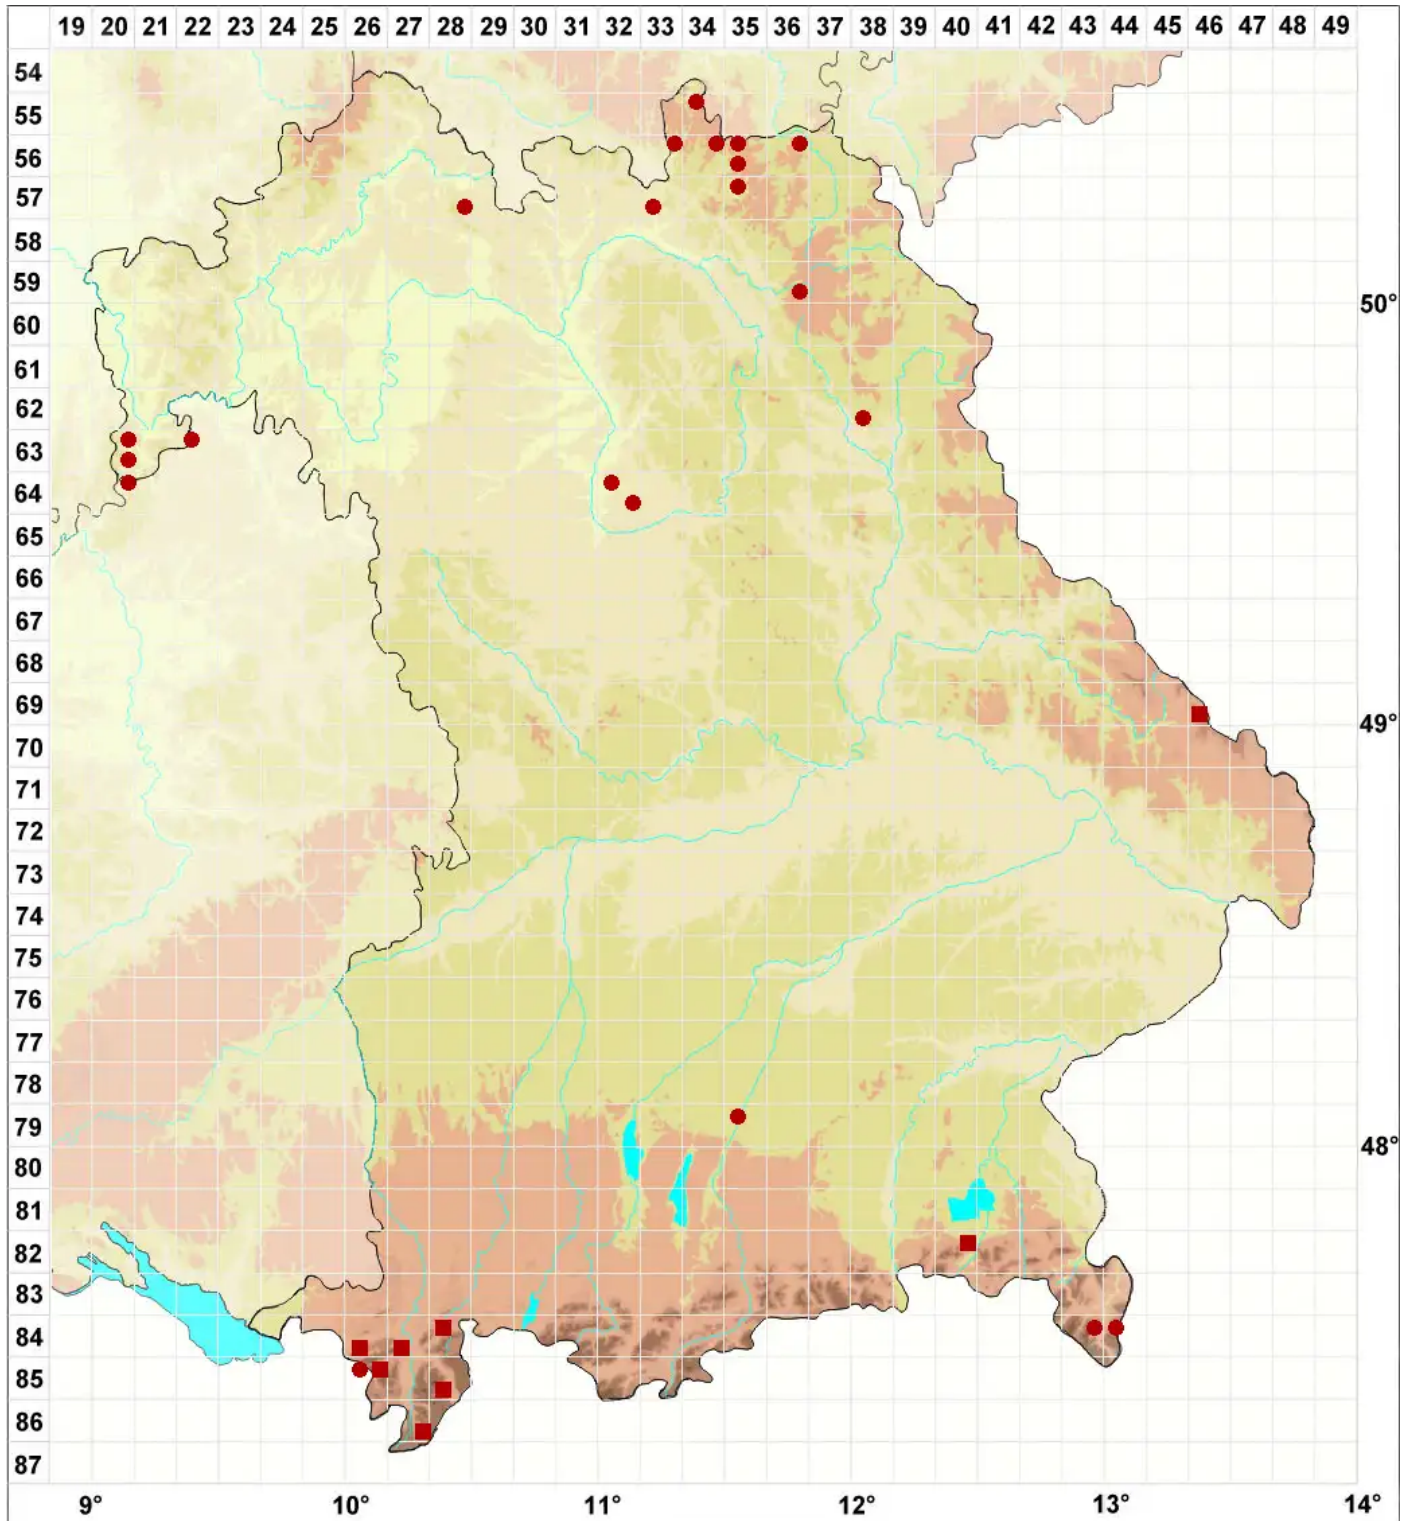

# Chaenotheca xyloxena Nádvy.

## Holz-Stecknadel

Legende:

- Symbole:**
- Ausgefülltes Symbol:  
Zeitraum von 1980 bis heute (Aktuelle Angabe)
  - Leeres Symbol:  
Zeitraum vor 1980 (Altangabe)
  - Quadrat: Herbarbeleg