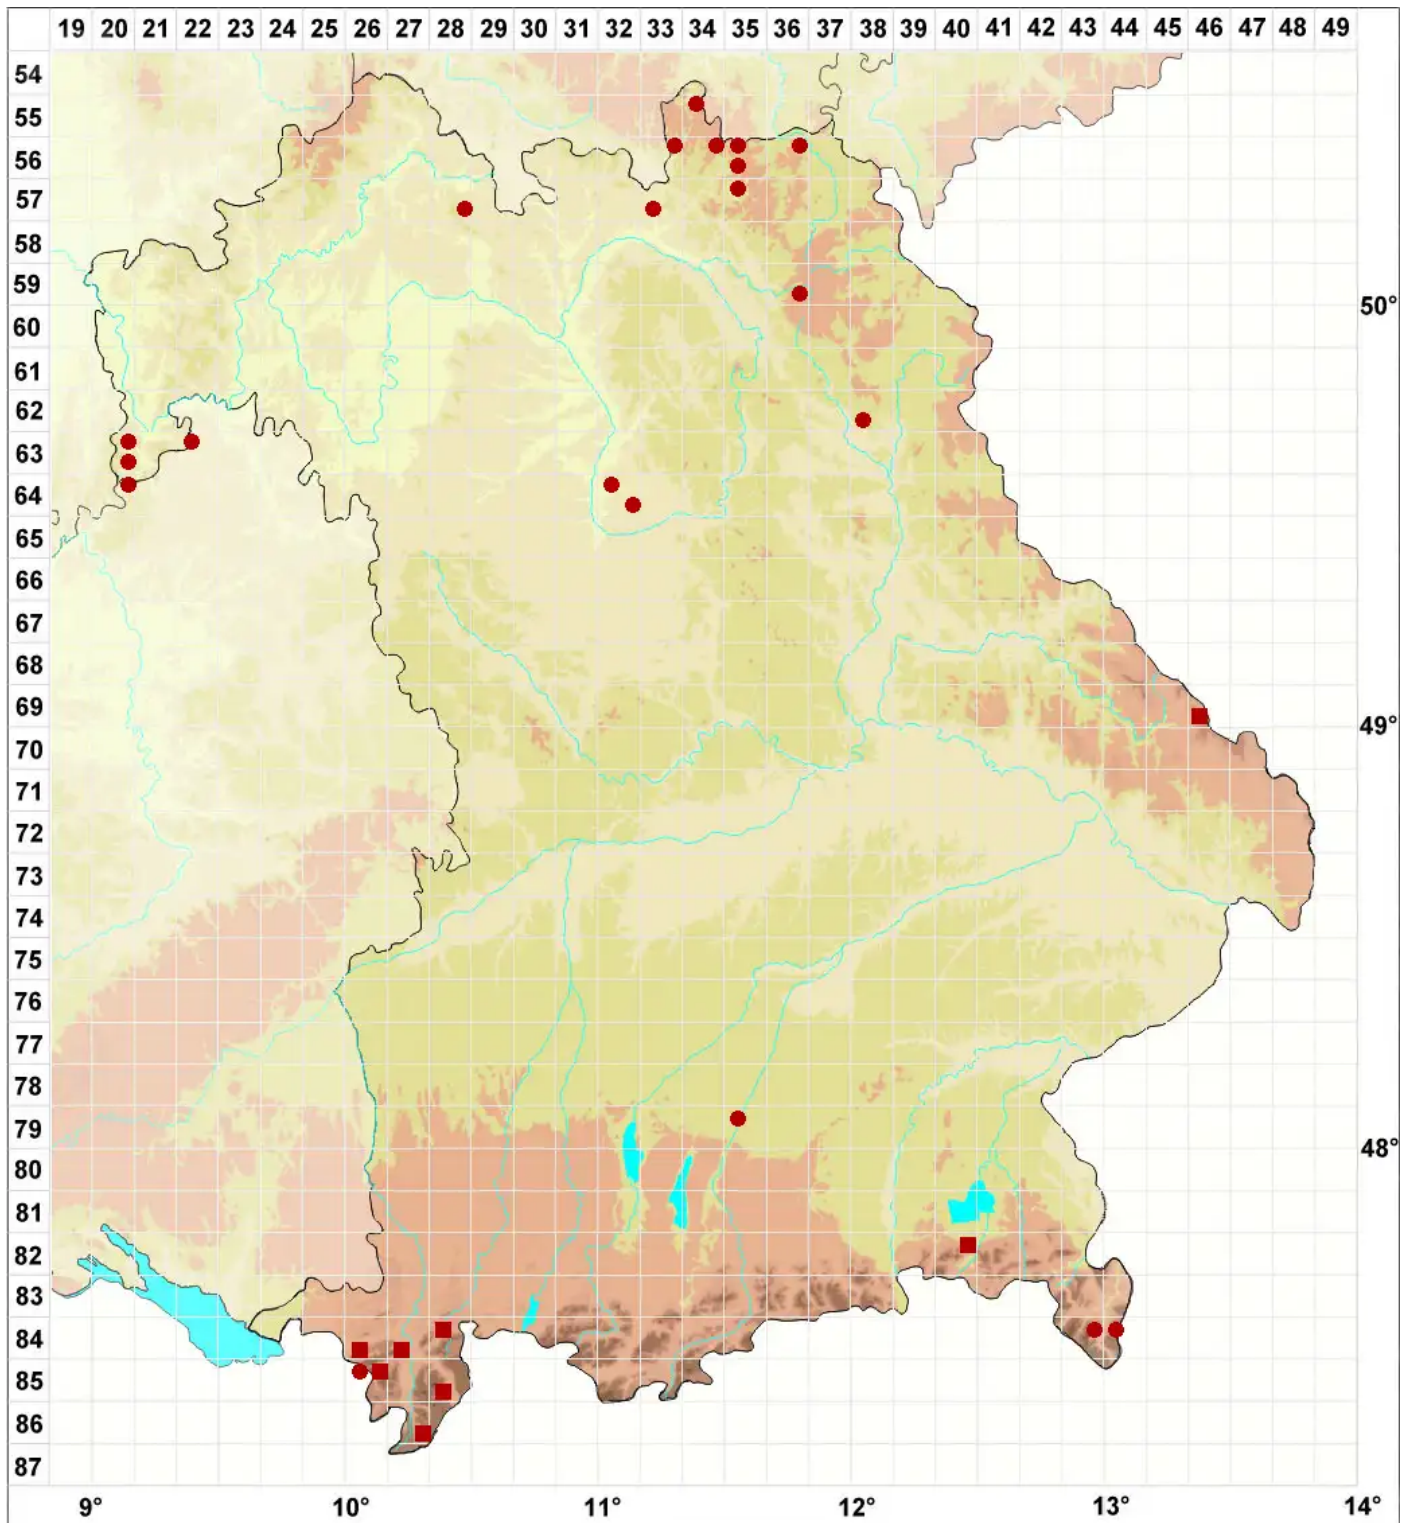

# Chaenotheca xyloxena Nádvy.

## Holz-Stecknadel

Legende:

**Symbole:**

Ausgefülltes Symbol:  
Zeitraum von 1980 bis heute (Aktuelle Angabe)

Leeres Symbol:  
Zeitraum vor 1980 (Altangabe)

Quadrat: Herbarbeleg