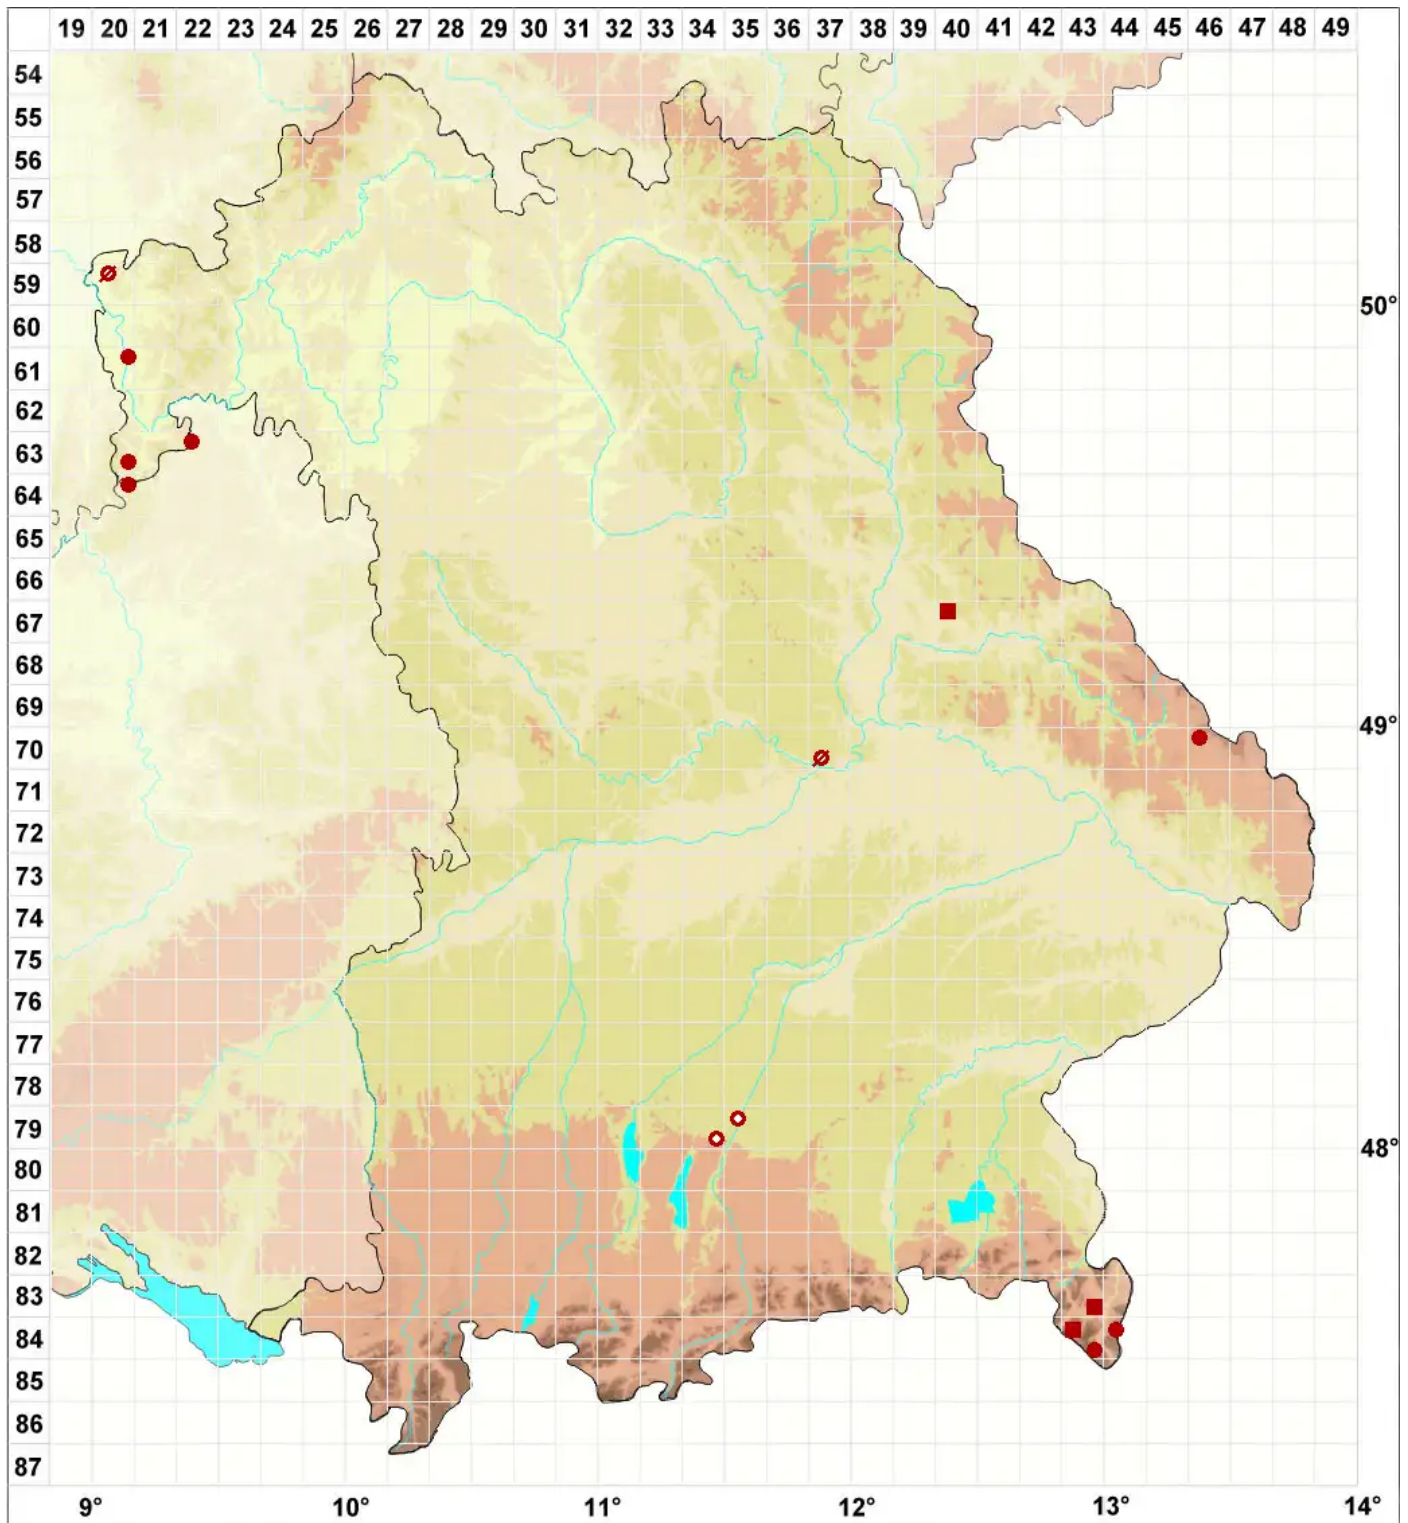

Chaenothecopsis pusilla (Flörke) A. F. W. Schmidt

Legende:

- Symbole:**
- Ausgefülltes Symbol:
Zeitraum von 1980 bis heute (Aktuelle Angabe)
 - Leeres Symbol:
Zeitraum vor 1980 (Altangabe)
 - Quadrat: Herbarbeleg