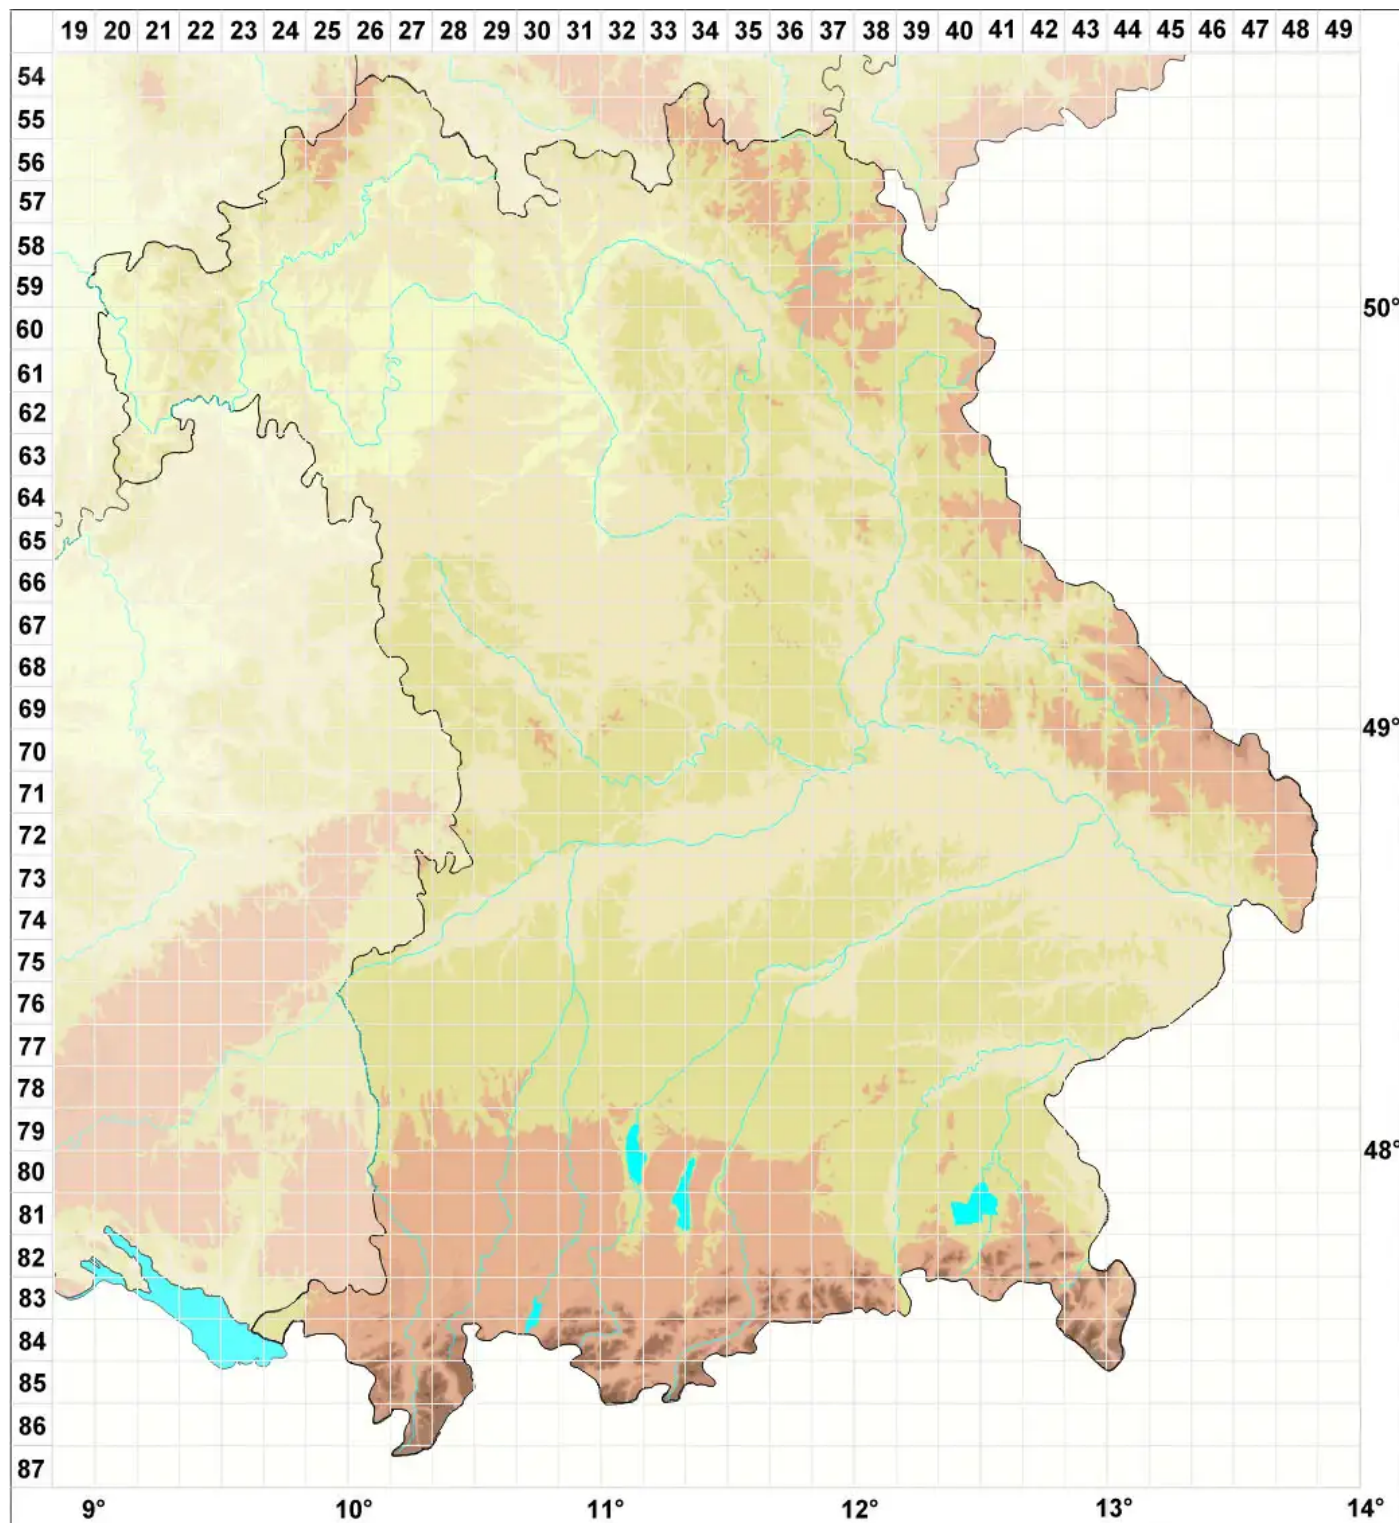

Chaenothecopsis nigra Tibell

Legende:

Symbole:

Ausgefülltes Symbol:
Zeitraum von 1980 bis heute (Aktuelle Angabe)

Leeres Symbol:
Zeitraum vor 1980 (Altangabe)

Quadrat: Herbarbeleg