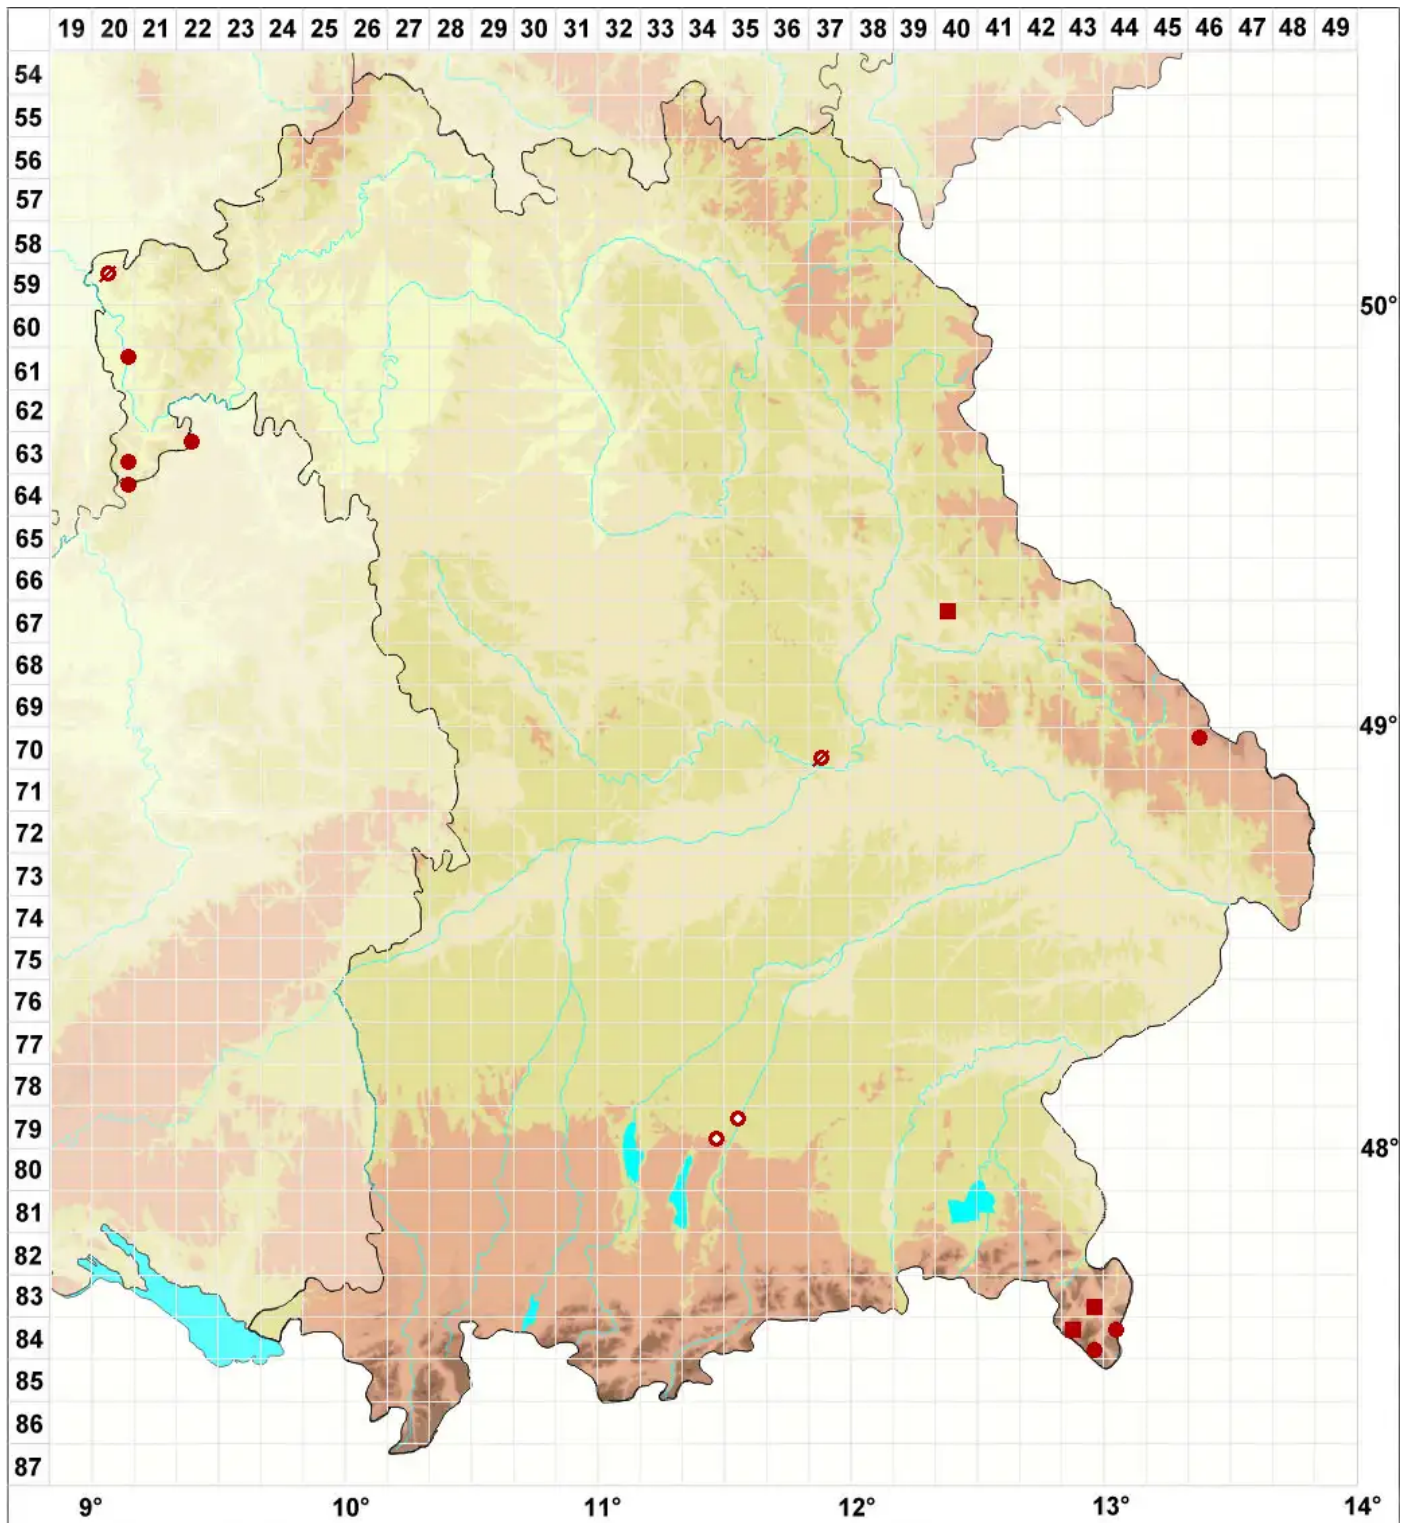

# Chaenothecopsis pusilla (Flörke) A. F. W. Schmidt

Legende:

**Symbole:**

Ausgefülltes Symbol:  
Zeitraum von 1980 bis heute (Aktuelle Angabe)

Leeres Symbol:  
Zeitraum vor 1980 (Altangabe)

Quadrat: Herbarbeleg