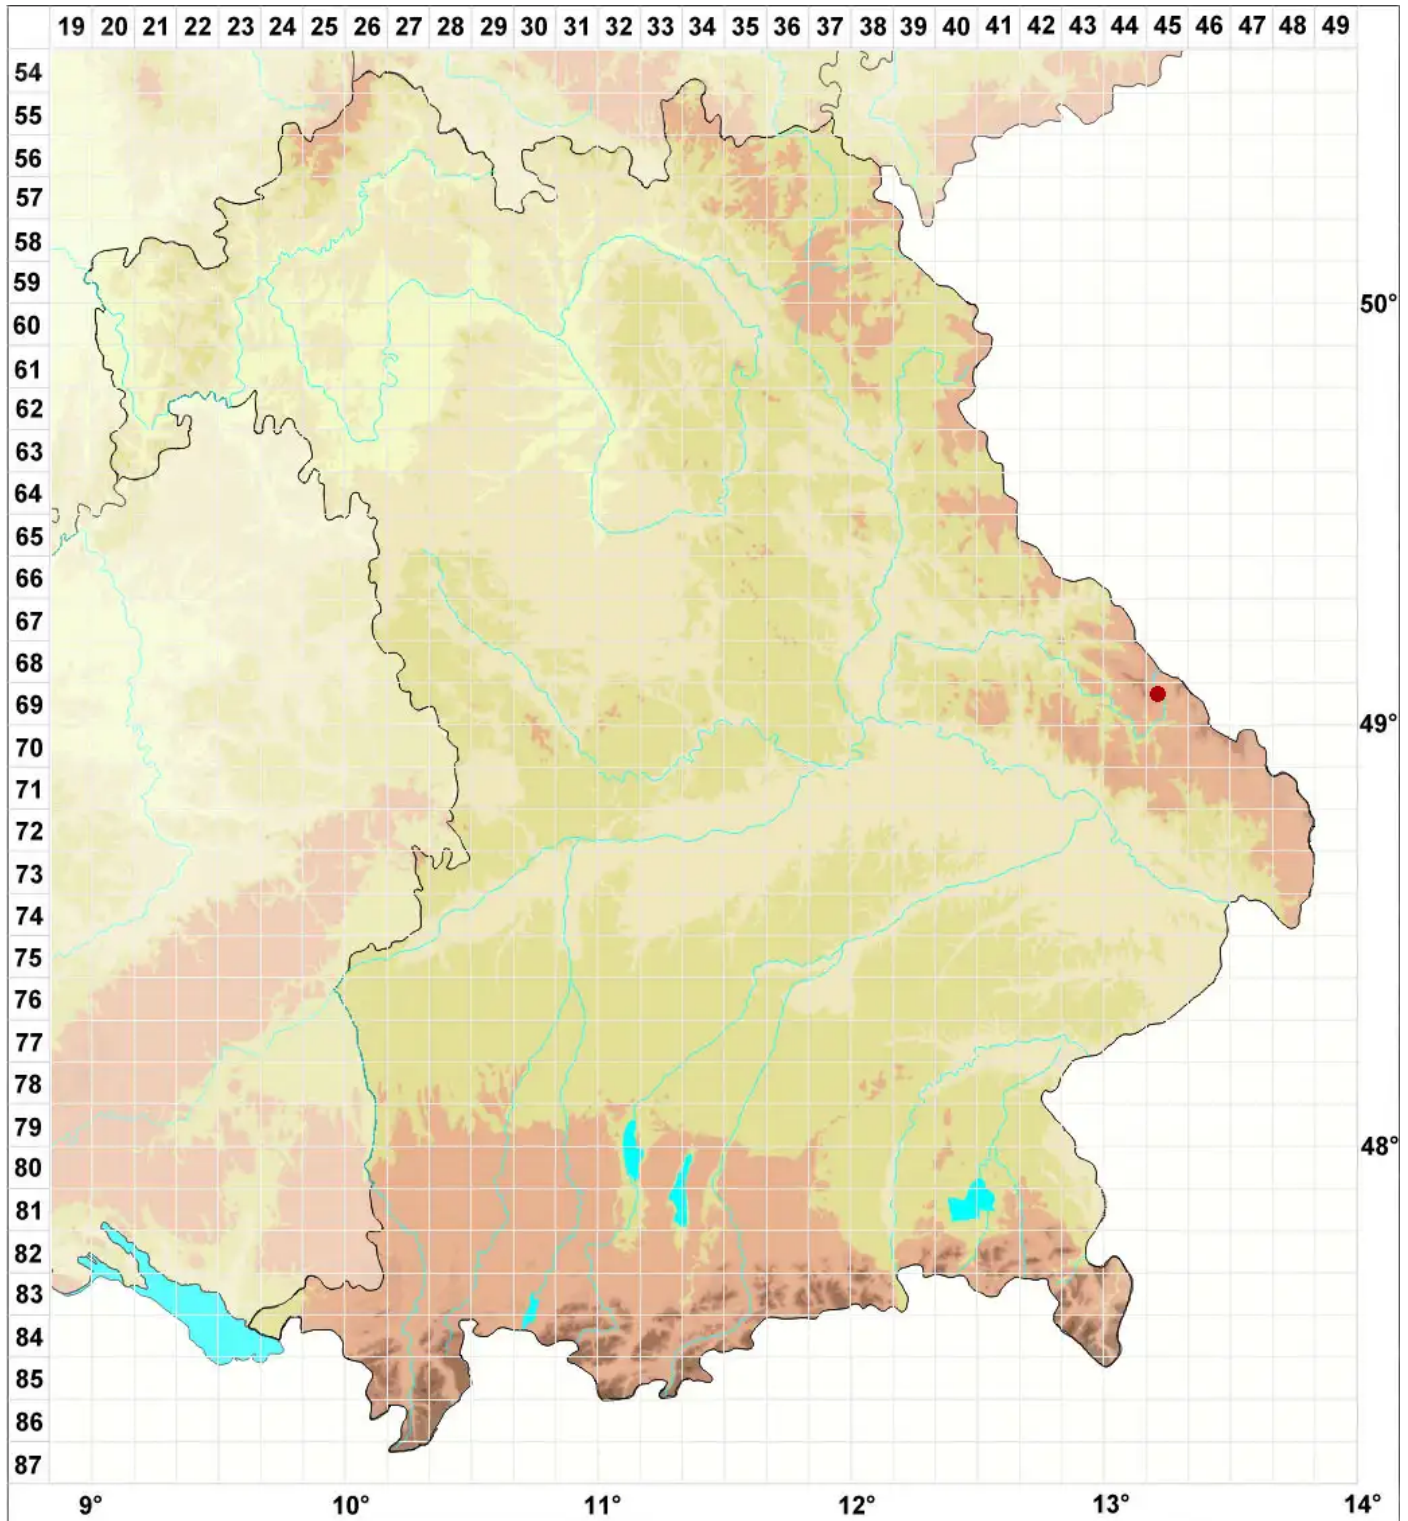

Chaenothecopsis pusiola (Ach.) Vain.

Legende:

Symbole:

Ausgefülltes Symbol:
Zeitraum von 1980 bis heute (Aktuelle Angabe)

Leeres Symbol:
Zeitraum vor 1980 (Altangabe)

Quadrat: Herbarbeleg