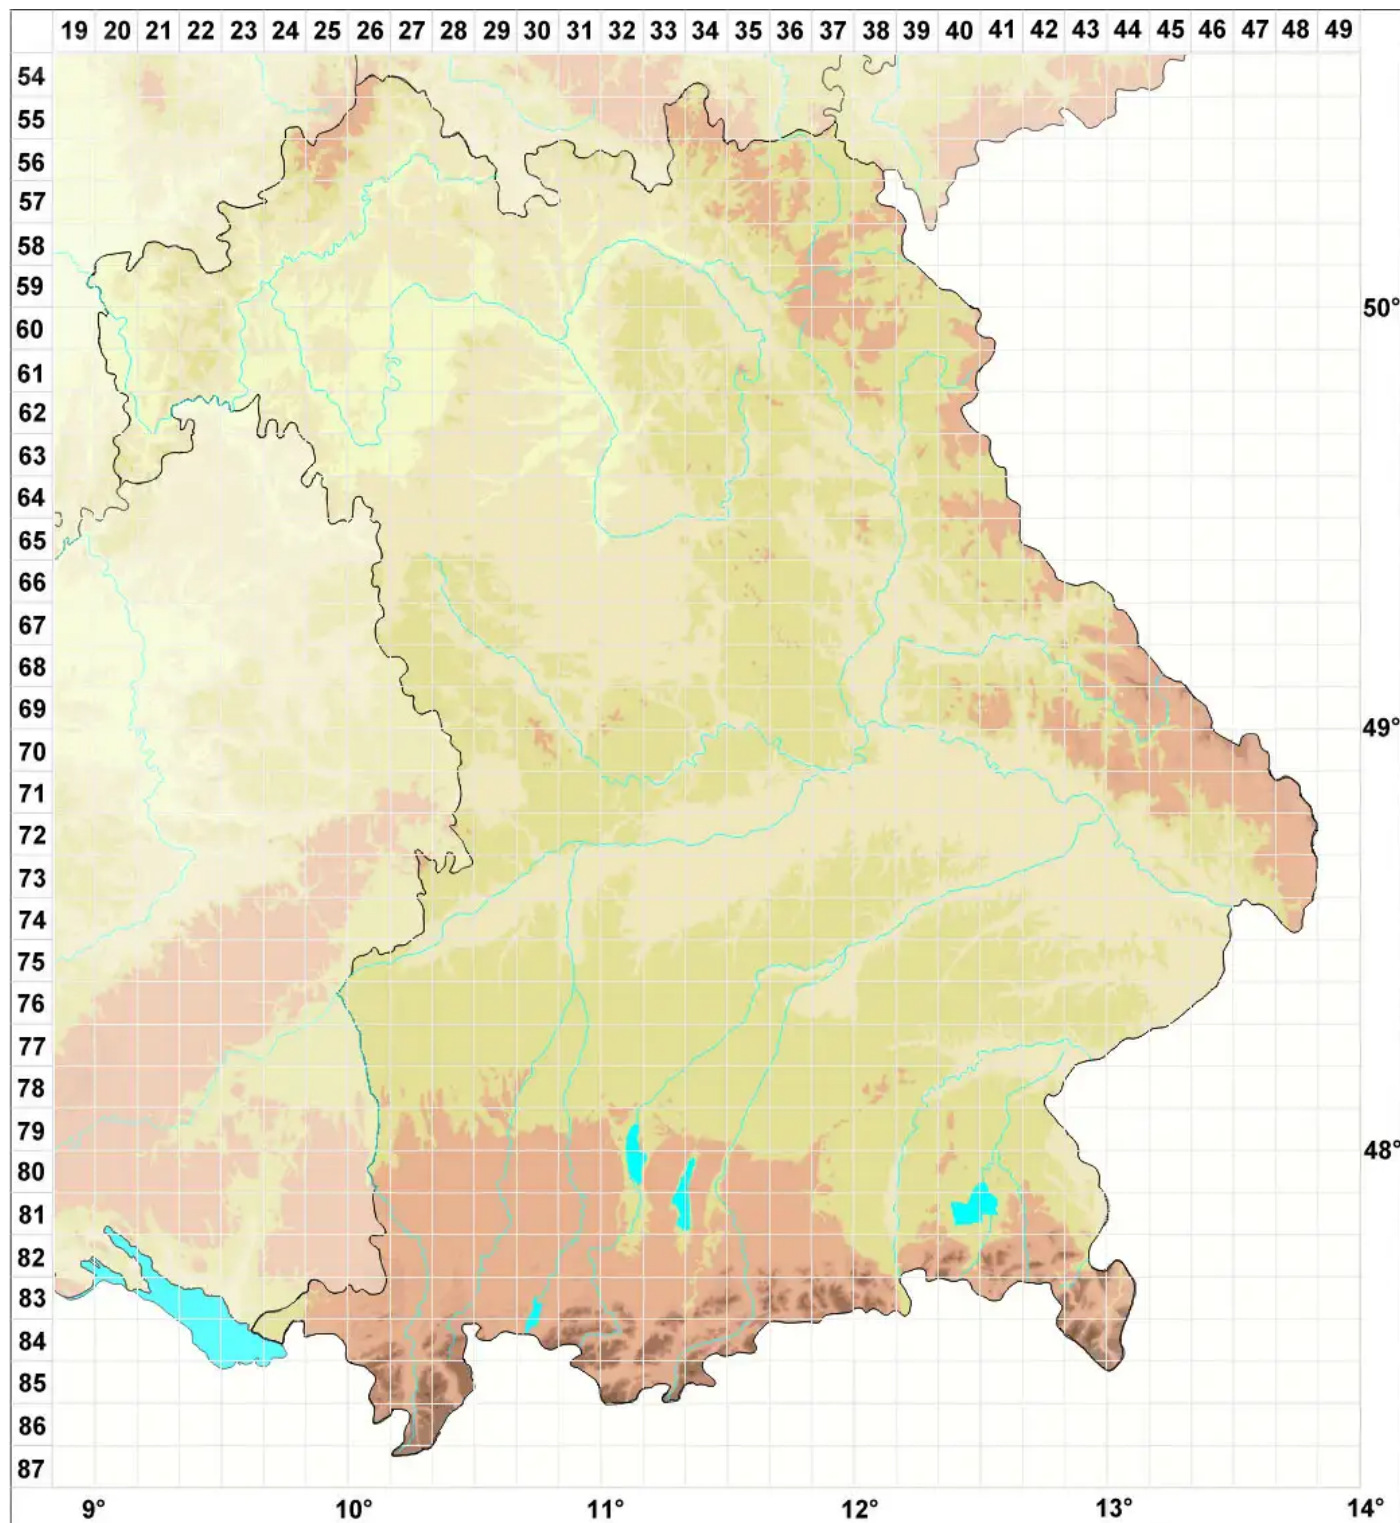

Cheiromycina flabelliformis B. Sutton

Graue Pilzhändchenflechte

Legende:

Symbole:

Ausgefülltes Symbol:
Zeitraum von 1980 bis heute (Aktuelle Angabe)

Leeres Symbol:
Zeitraum vor 1980 (Altangabe)

Quadrat: Herbarbeleg