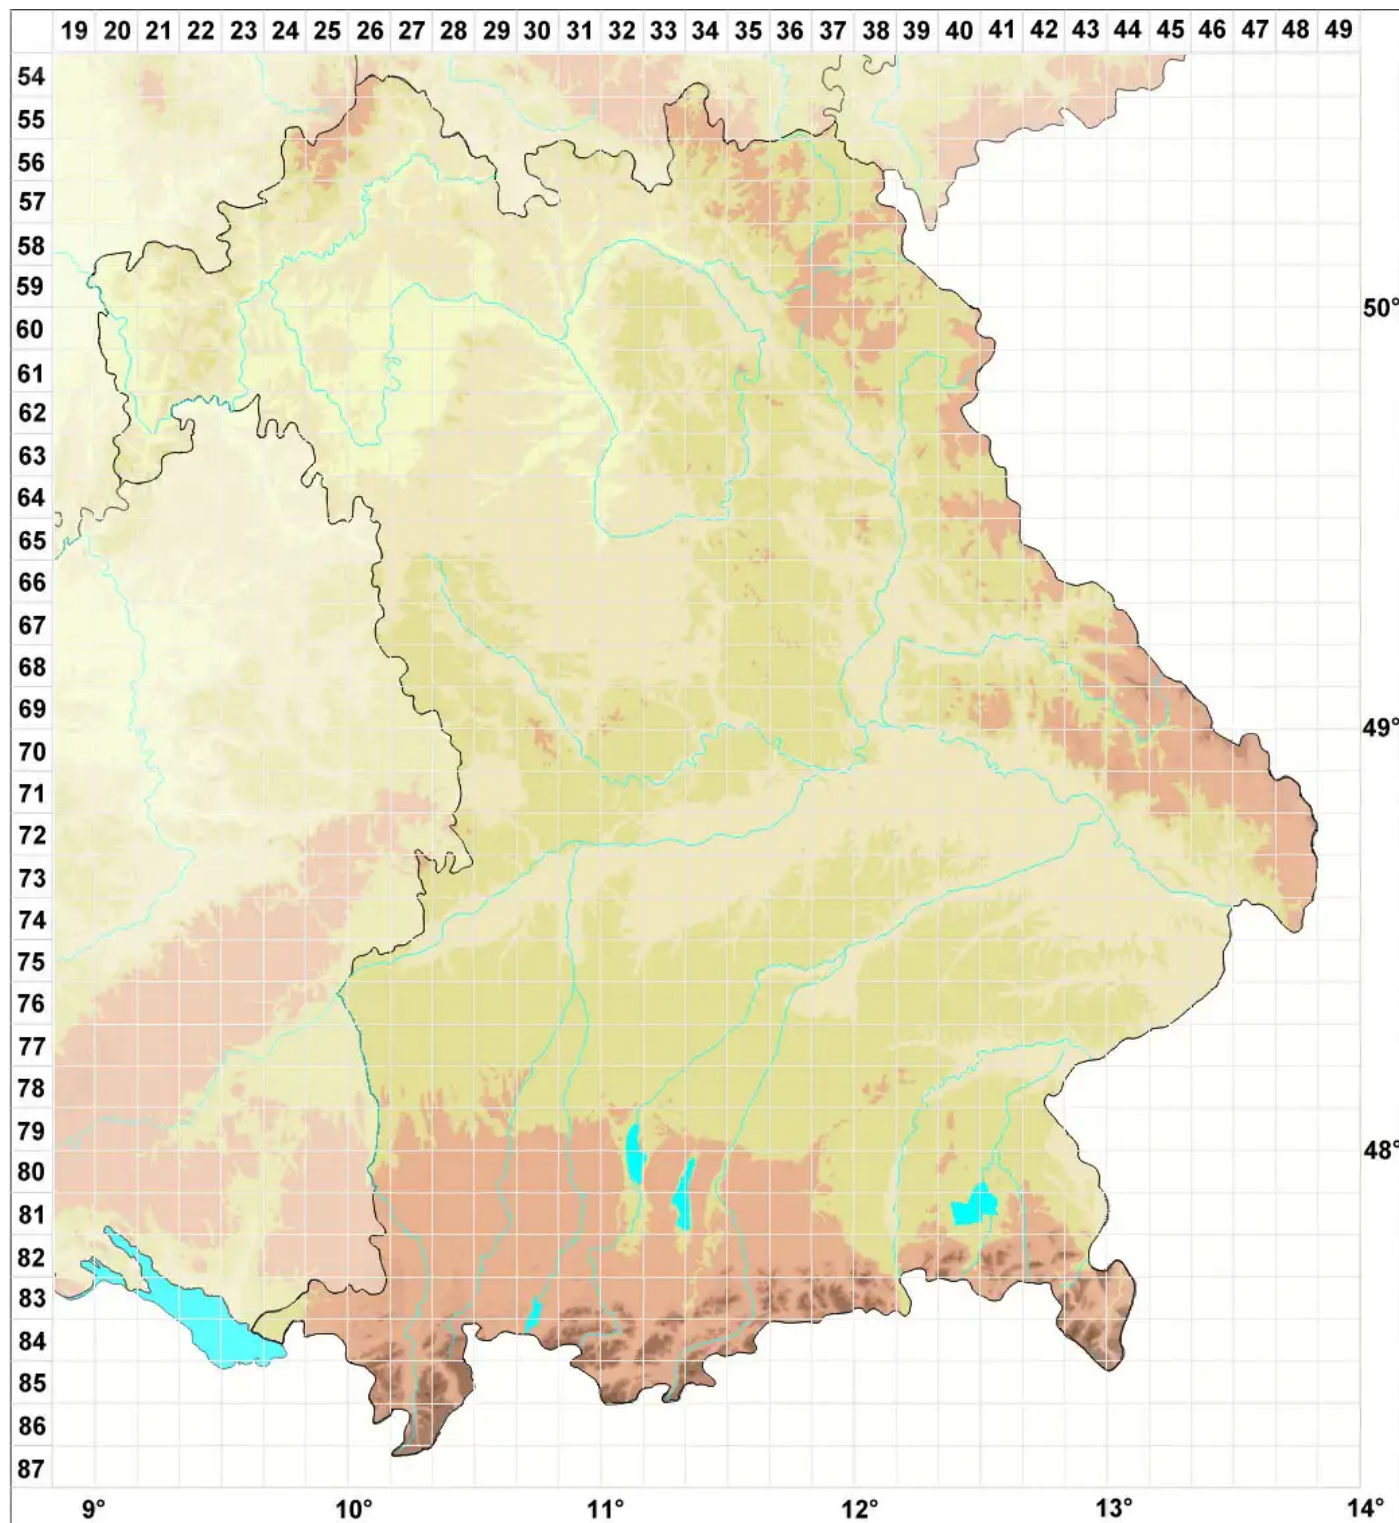

# Cheiromycina globosa Aptroot & Schiefelb.

## Korallen-Pilzhändchenflechte

Legende:

**Symbole:**

Ausgefülltes Symbol:  
Zeitraum von 1980 bis heute (Aktuelle Angabe)

Leeres Symbol:  
Zeitraum vor 1980 (Altangabe)

Quadrat: Herbarbeleg