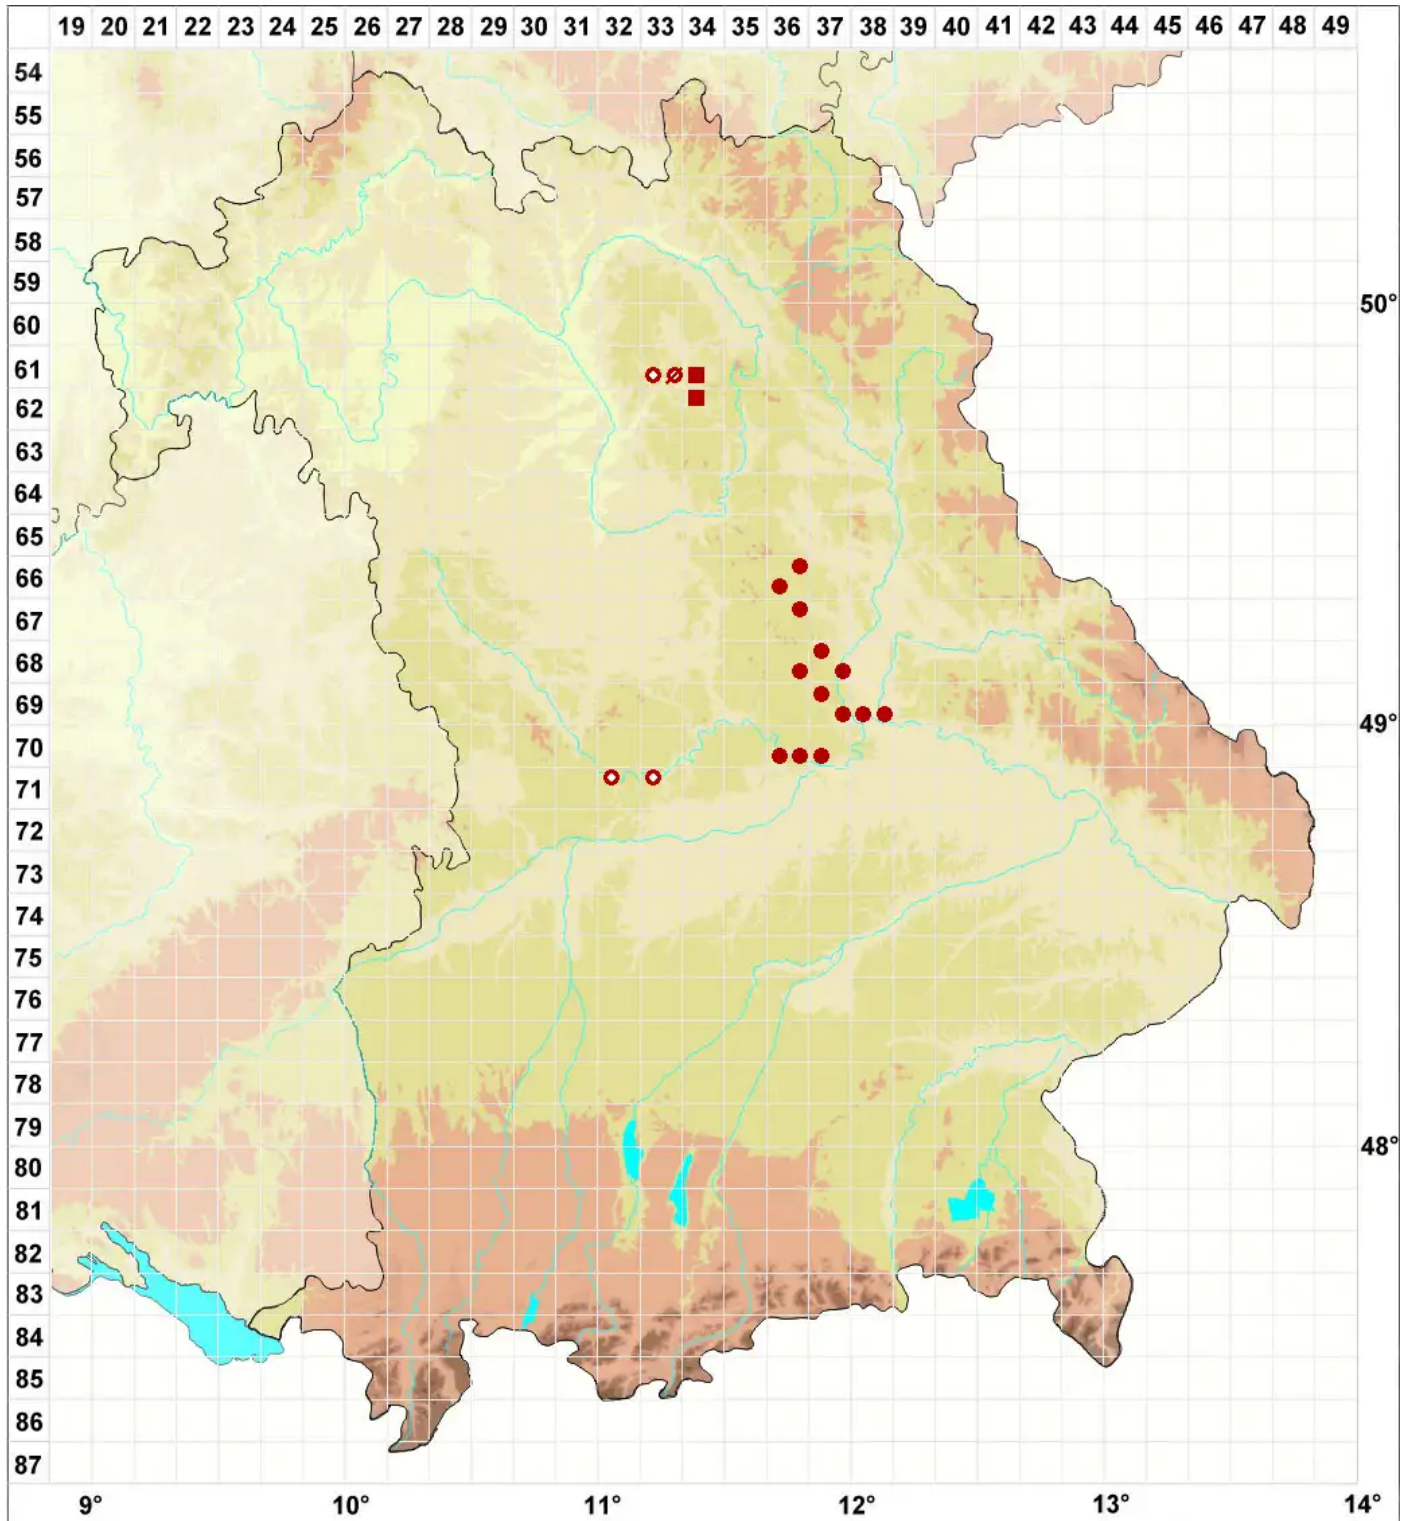

Psora testacea (Hoffm.) Ach.

Schuppiger Erdschorf

Legende:

Symbole:
Ausgefülltes Symbol:
Zeitraum von 1980 bis heute (Aktuelle Angabe)
Leeres Symbol:
Zeitraum vor 1980 (Altangabe)
Quadrat: Herbarbeleg