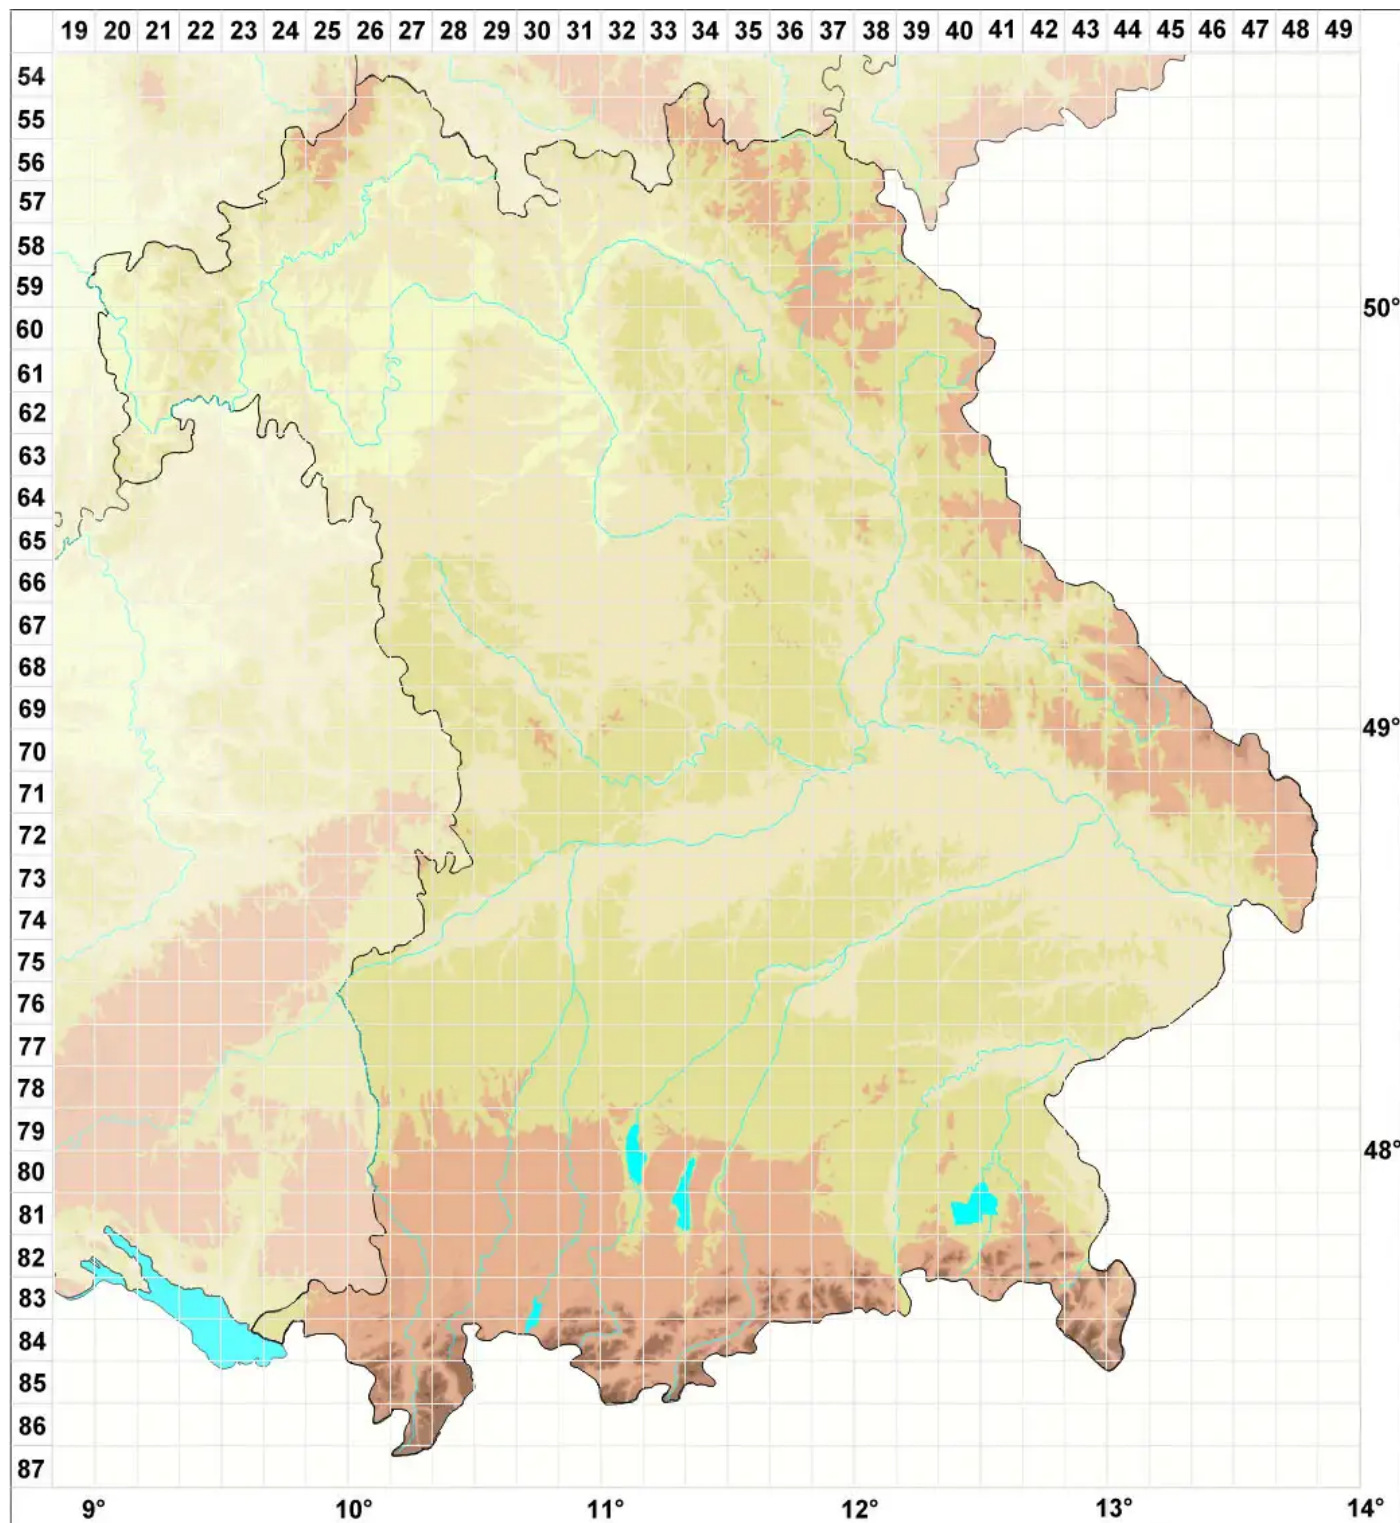

Chrysothrix caesia (Flot.) Ertz & Tehler

Graublauer Fleckflechte

Legende:

Symbole:

Ausgefülltes Symbol:
Zeitraum von 1980 bis heute (Aktuelle Angabe)

Leeres Symbol:
Zeitraum vor 1980 (Altangabe)

Quadrat: Herbarbeleg