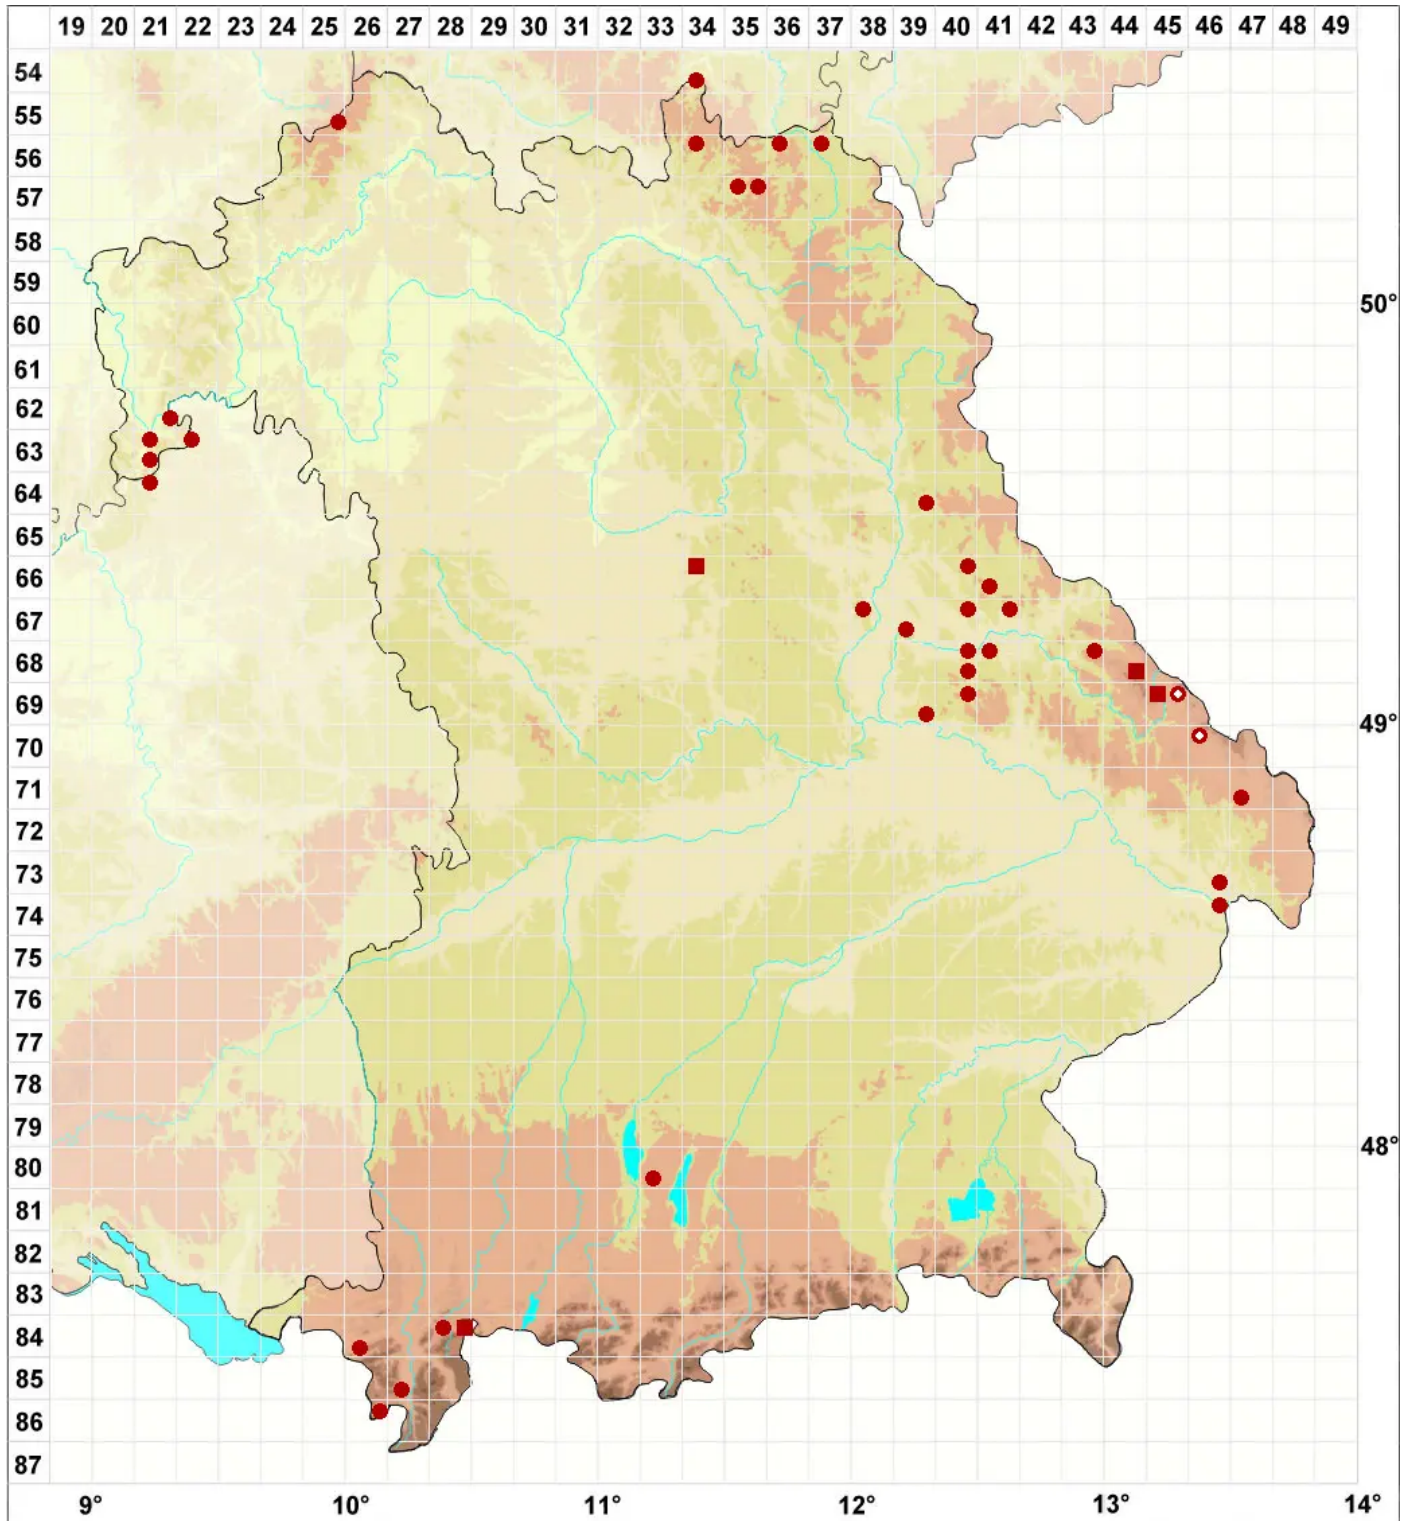

Chrysothrix chlorina (Ach.) J. R. Laundon

Fels-Schwefelflechte

Legende:

Symbole:

Ausgefülltes Symbol:
Zeitraum von 1980 bis heute (Aktuelle Angabe)

Leeres Symbol:
Zeitraum vor 1980 (Altangabe)

Quadrat: Herbarbeleg