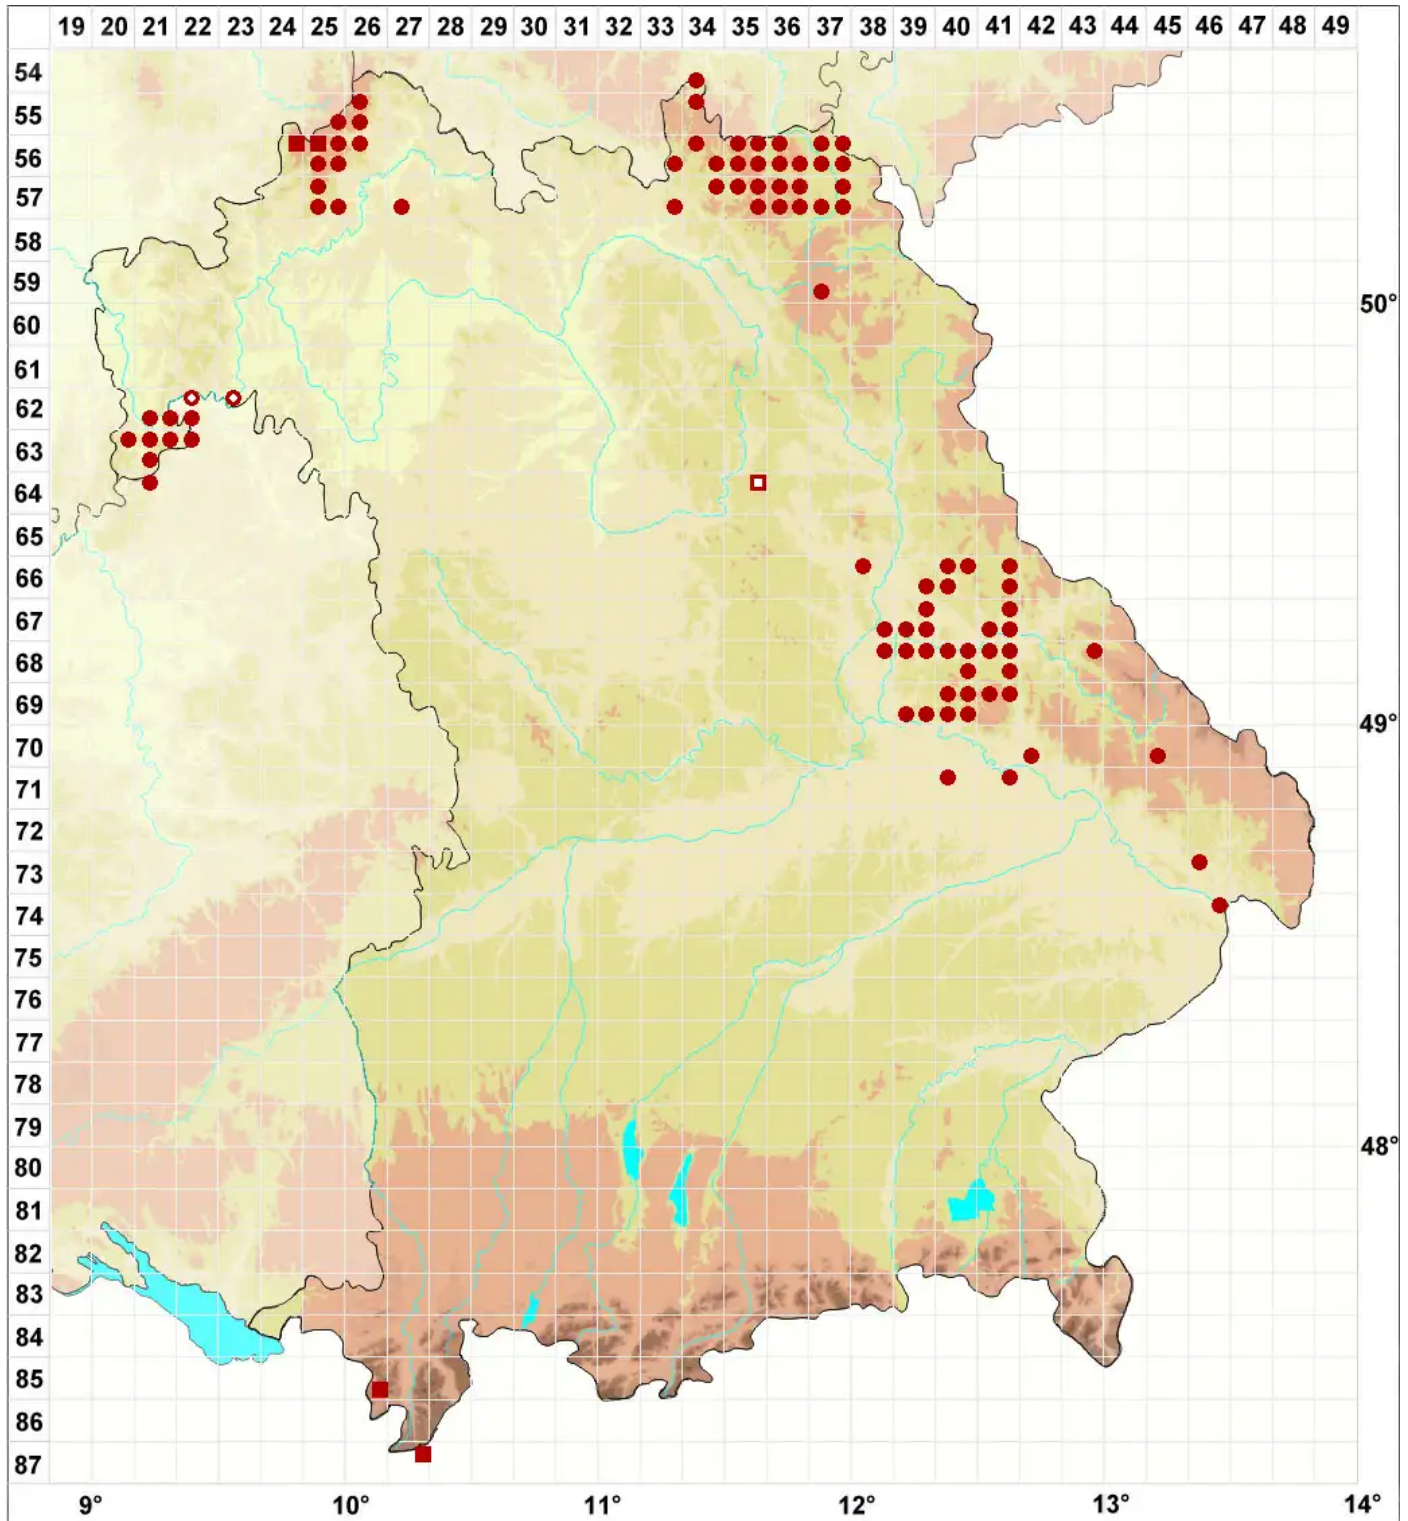

Aspicilia caesiocinerea (Nyl. ex Malbr.) Arnold

Legende:

Symbole:
 Ausgefülltes Symbol:
 Zeitraum von 1980 bis heute (Aktuelle Angabe)
 Leeres Symbol:
 Zeitraum vor 1980 (Altangabe)
 Quadrat: Herbarbeleg