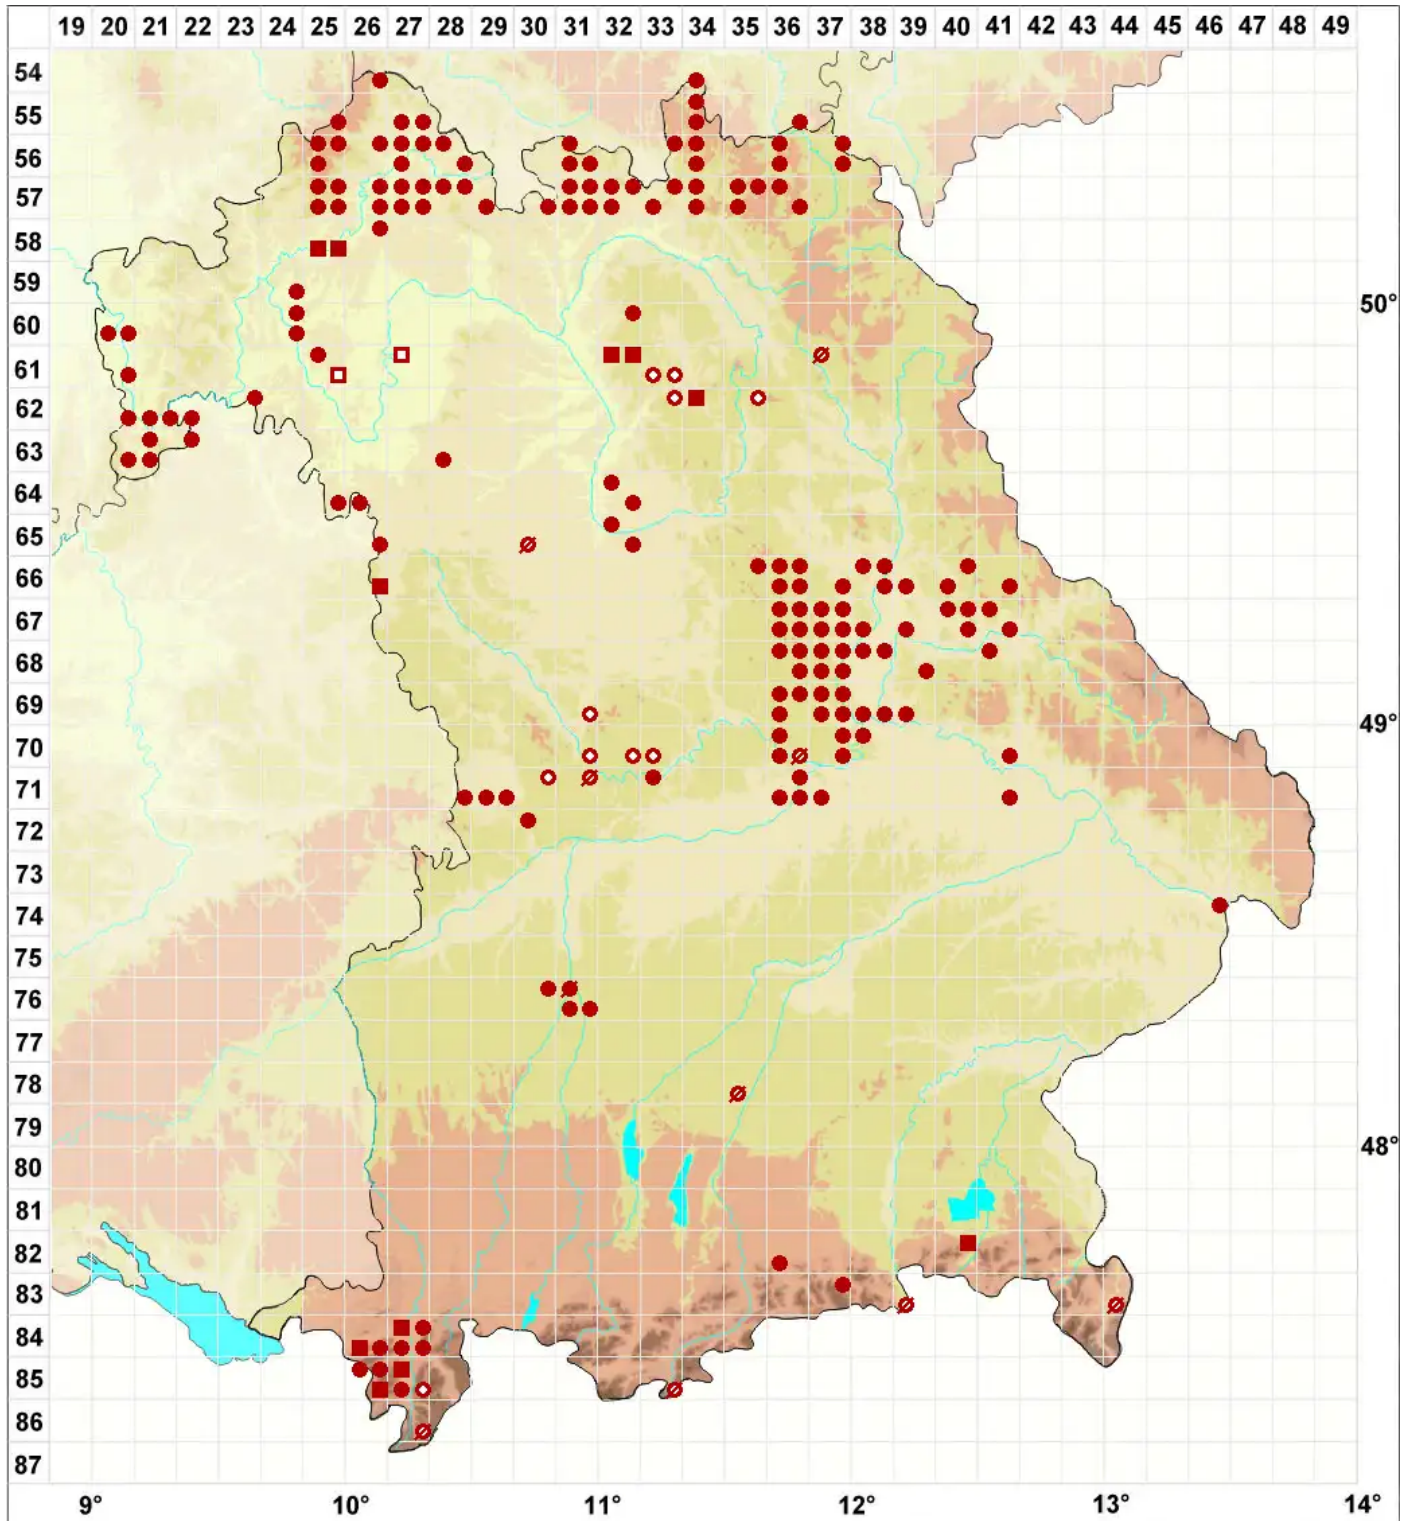

# Aspicilia contorta agg.

Legende:

**Symbole:**  
 Ausgefülltes Symbol:  
 Zeitraum von 1980 bis heute (Aktuelle Angabe)  
 Leeres Symbol:  
 Zeitraum vor 1980 (Altangabe)  
 Quadrat: Herbarbeleg