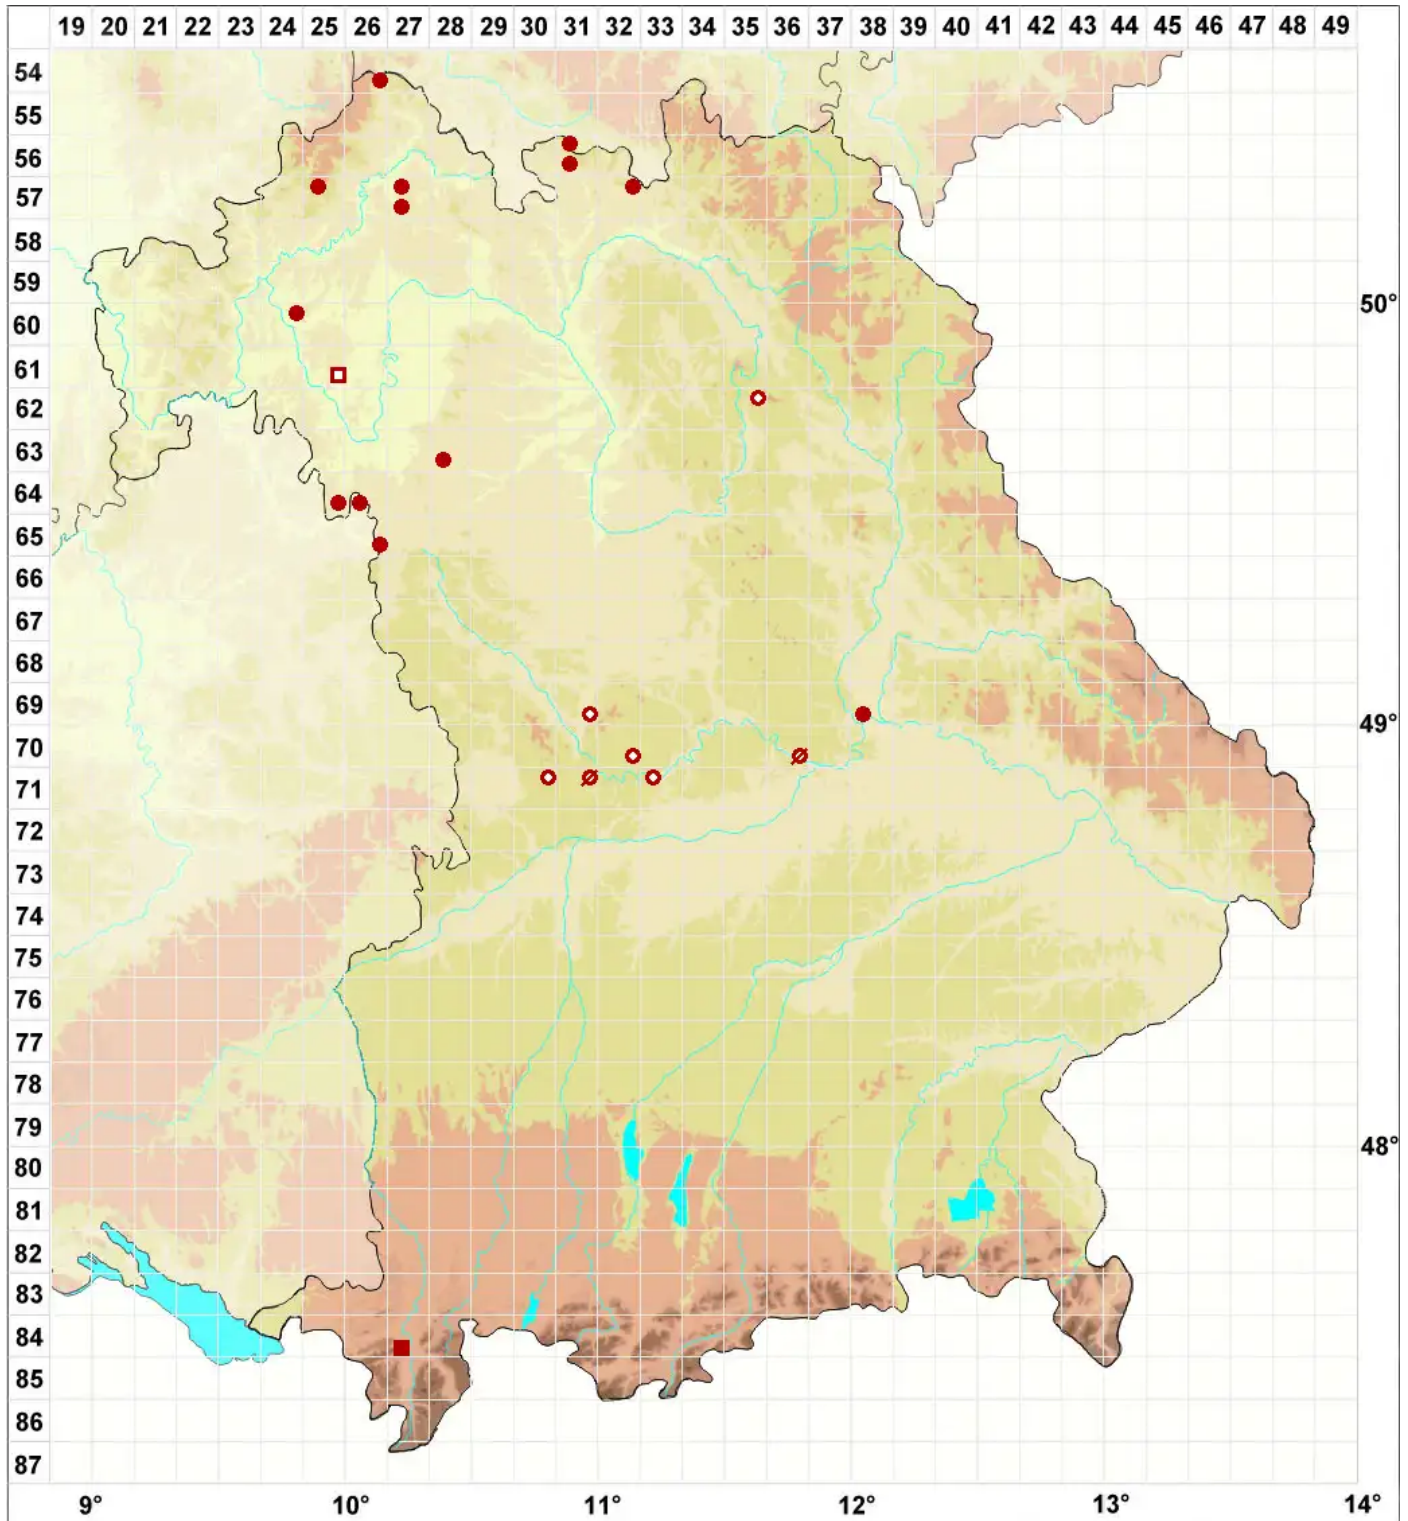

Aspicilia contorta subsp. hoffmanniana S. Ekman & Fröberg

Legende:

Symbole:
 Ausgefülltes Symbol:
 Zeitraum von 1980 bis heute (Aktuelle Angabe)
 Leeres Symbol:
 Zeitraum vor 1980 (Altangabe)
 Quadrat: Herbarbeleg