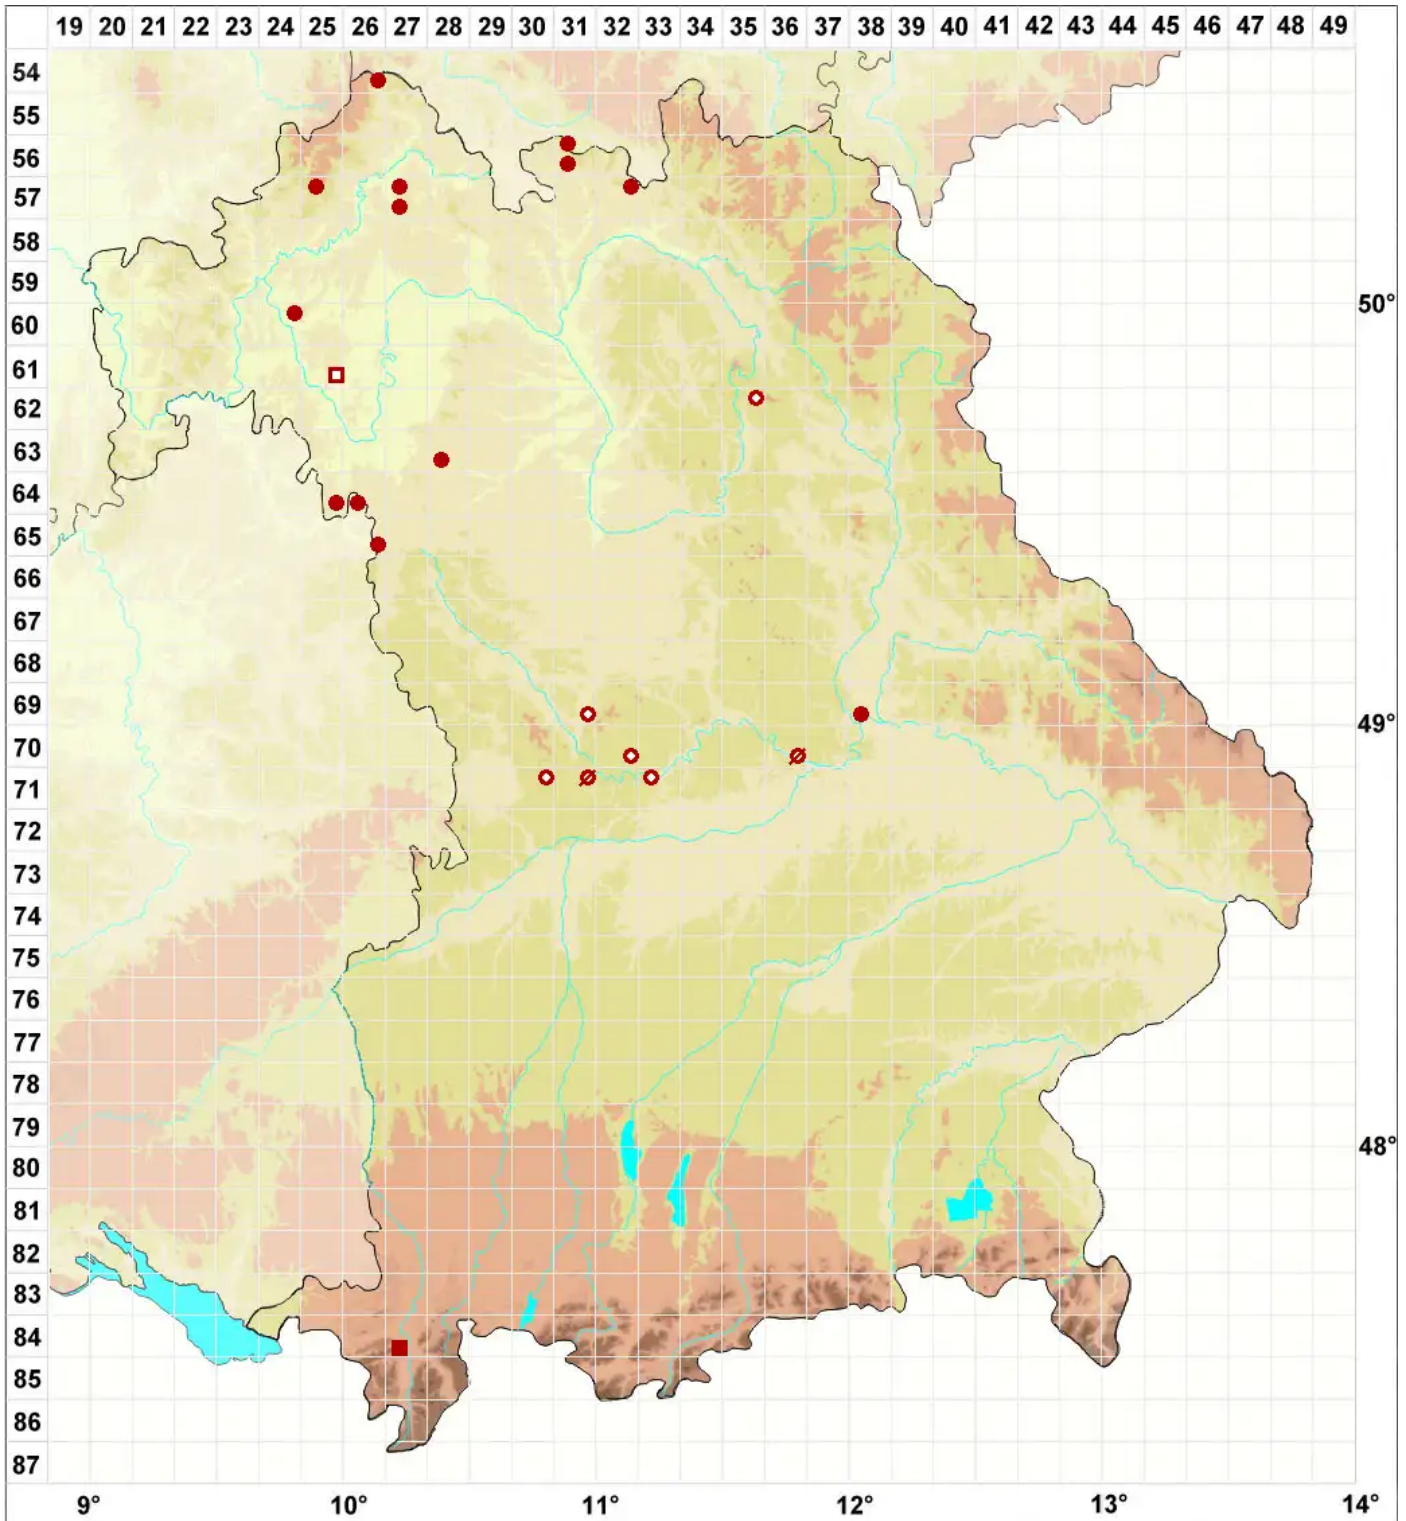

Aspicilia contorta subsp. hoffmanniana S. Ekman & Fröberg

Legende:

- Symbole:**
- Ausgefülltes Symbol:
Zeitraum von 1980 bis heute (Aktuelle Angabe)
 - Leeres Symbol:
Zeitraum vor 1980 (Altangabe)
 - Quadrat: Herbarbeleg