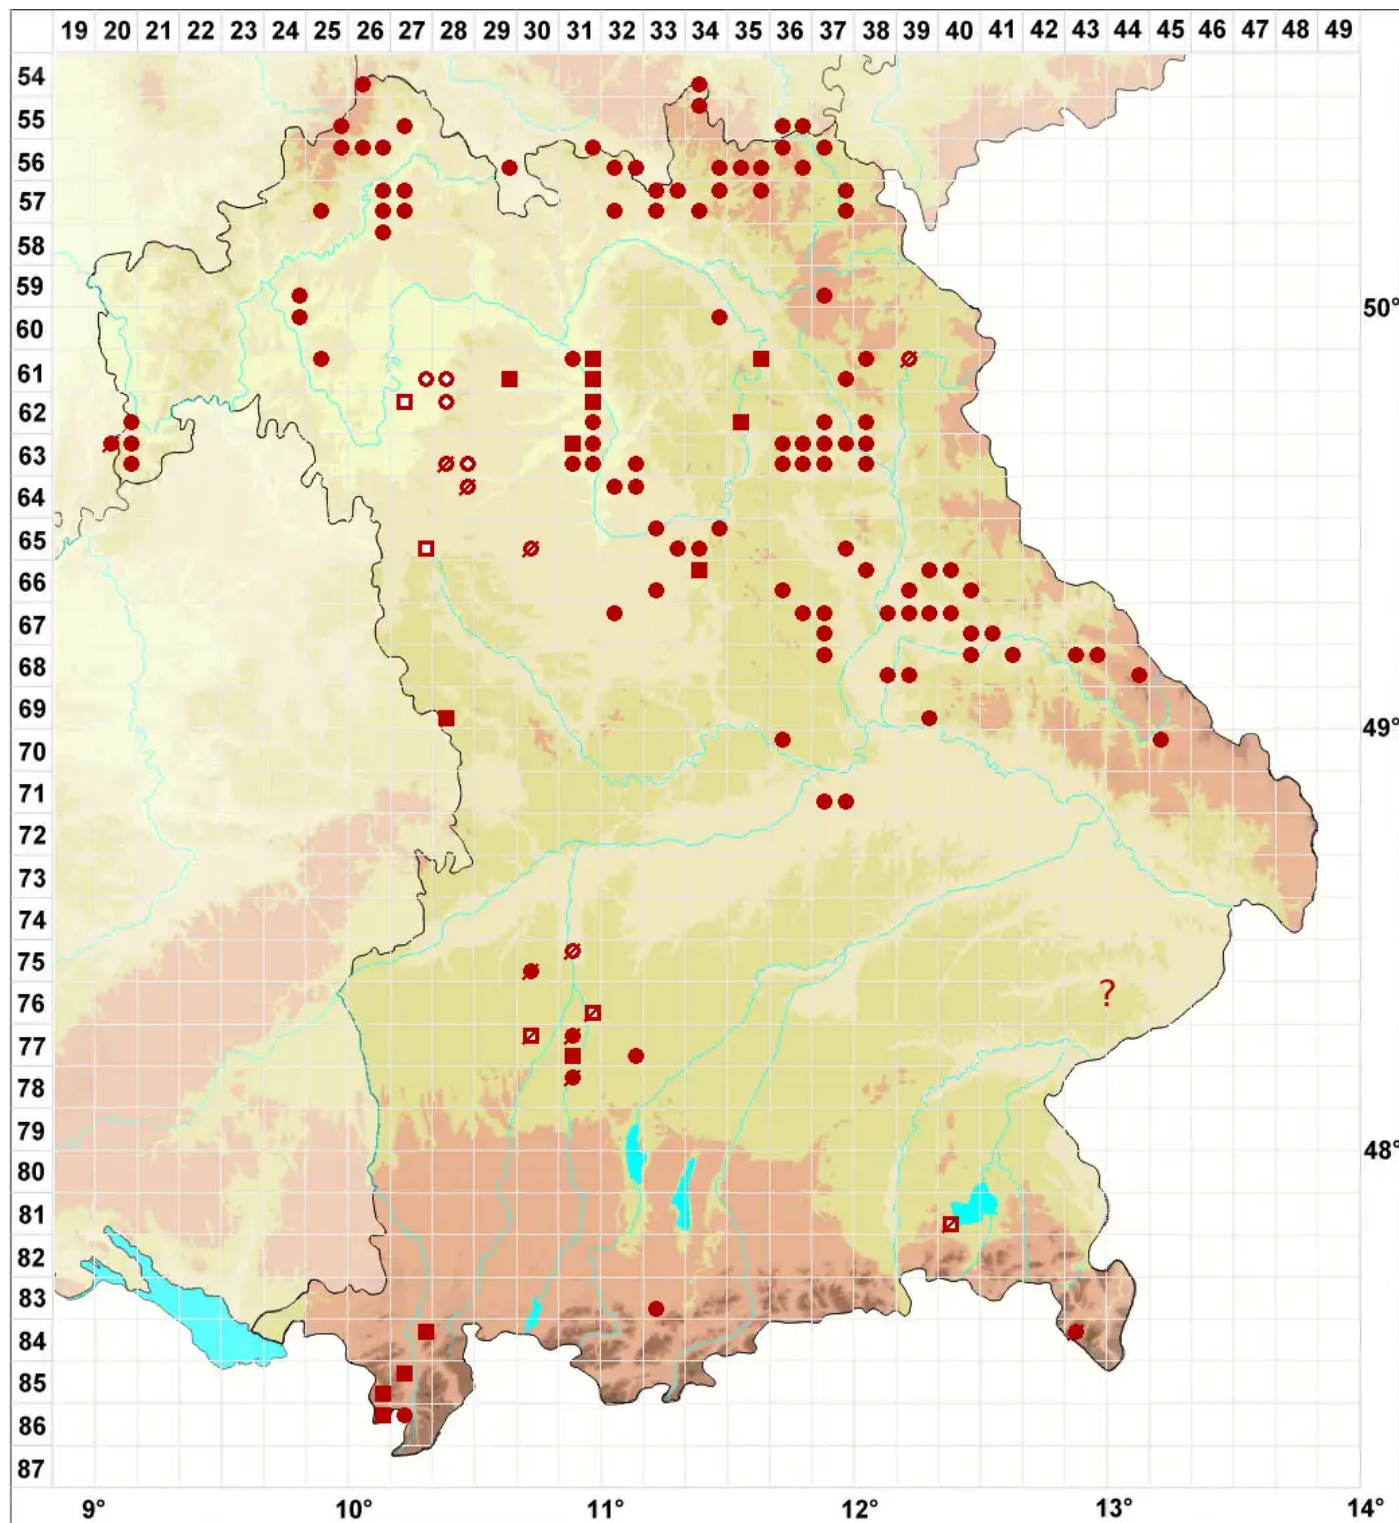

Cladonia portentosa (Dufour) Coem.

Ebenästige Rentierflechte

Legende:

- Symbole:**
Ausgefülltes Symbol:
Zeitraum von 1980 bis heute (Aktuelle Angabe)
Leeres Symbol:
Zeitraum vor 1980 (Altangabe)
Quadrat: Herbarbeleg