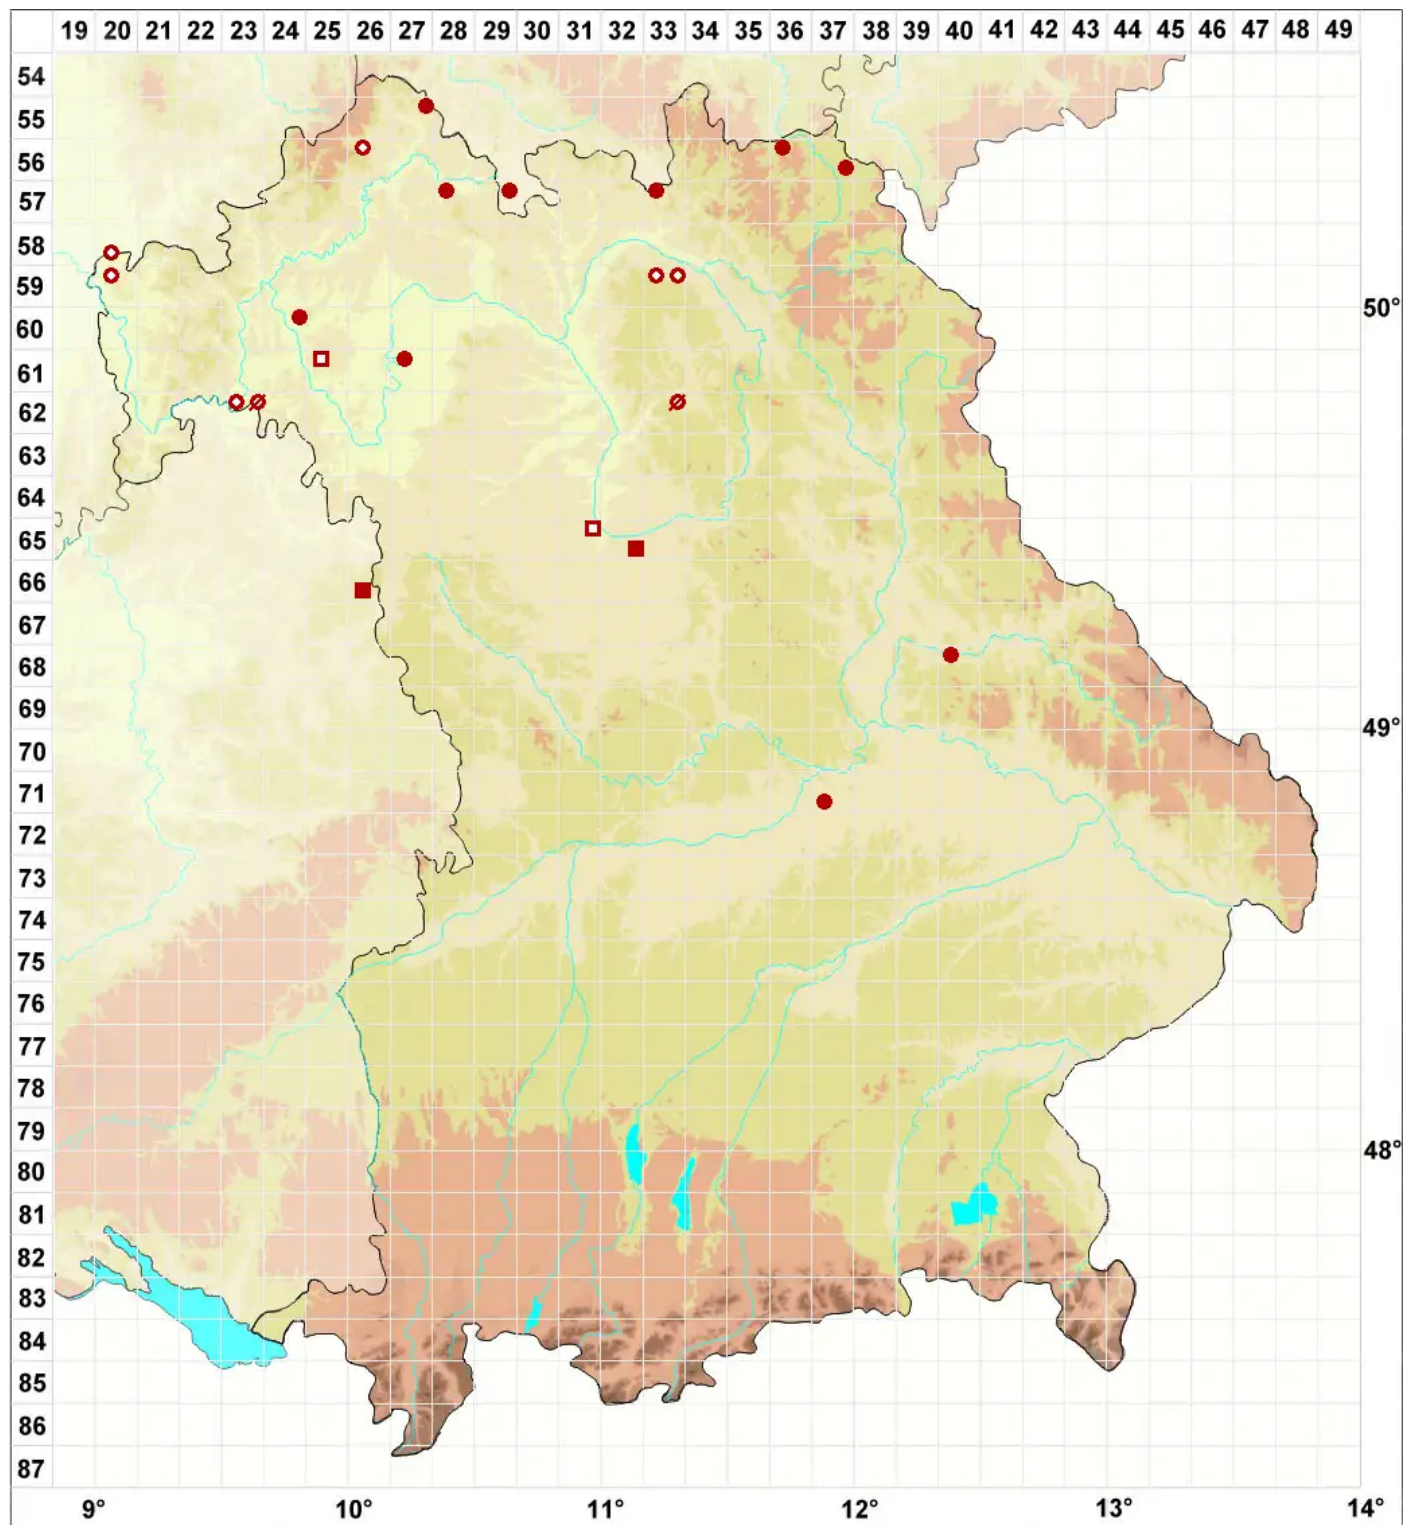

# Cladonia foliacea (Huds.) Willd.

## Kleine Endivienflechte

Legende:

**Symbole:**

Ausgefülltes Symbol:  
Zeitraum von 1980 bis heute (Aktuelle Angabe)

Leeres Symbol:  
Zeitraum vor 1980 (Altangabe)

Quadrat: Herbarbeleg