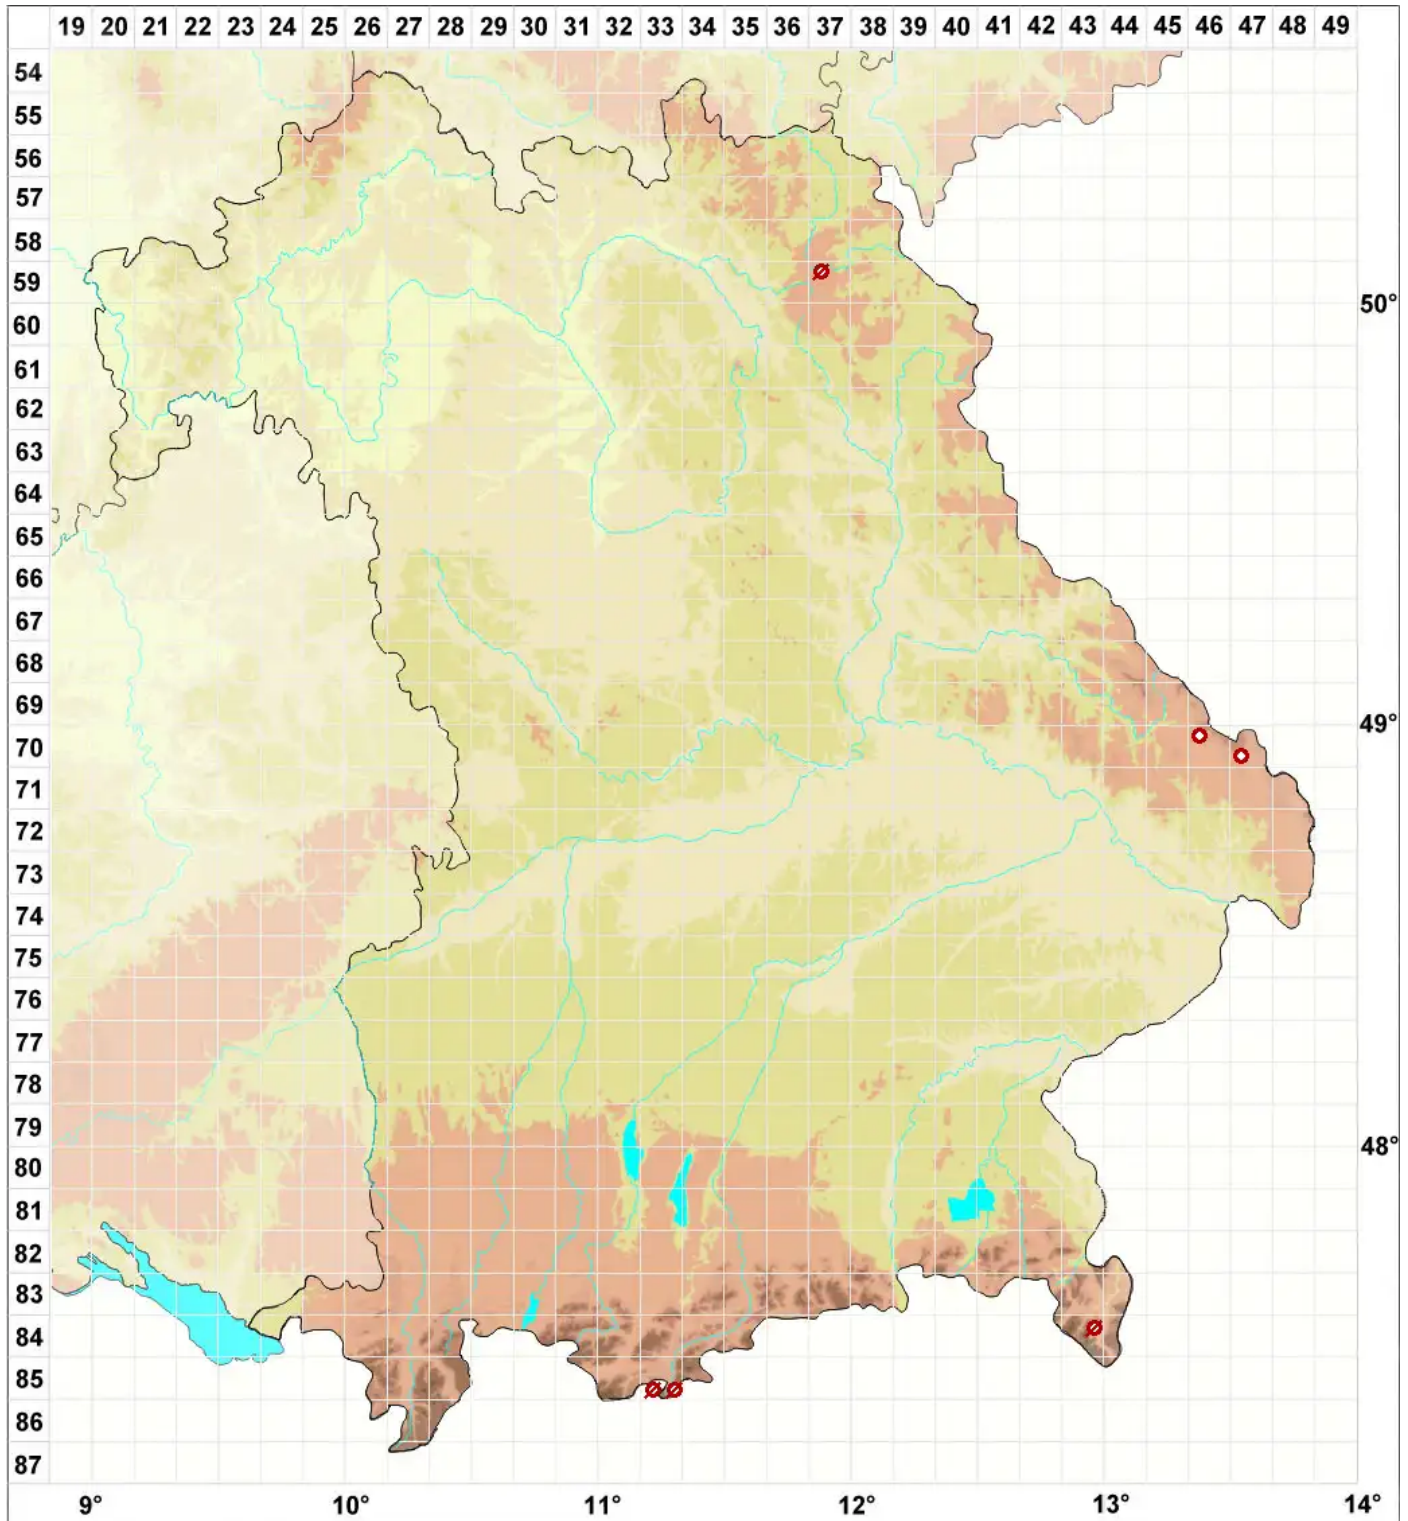

Cladonia amaurocraea (Flörke) Schaer.

Große Säulenflechte

Legende:

Symbole:

Ausgefülltes Symbol:
Zeitraum von 1980 bis heute (Aktuelle Angabe)

Leeres Symbol:
Zeitraum vor 1980 (Altangabe)

Quadrat: Herbarbeleg