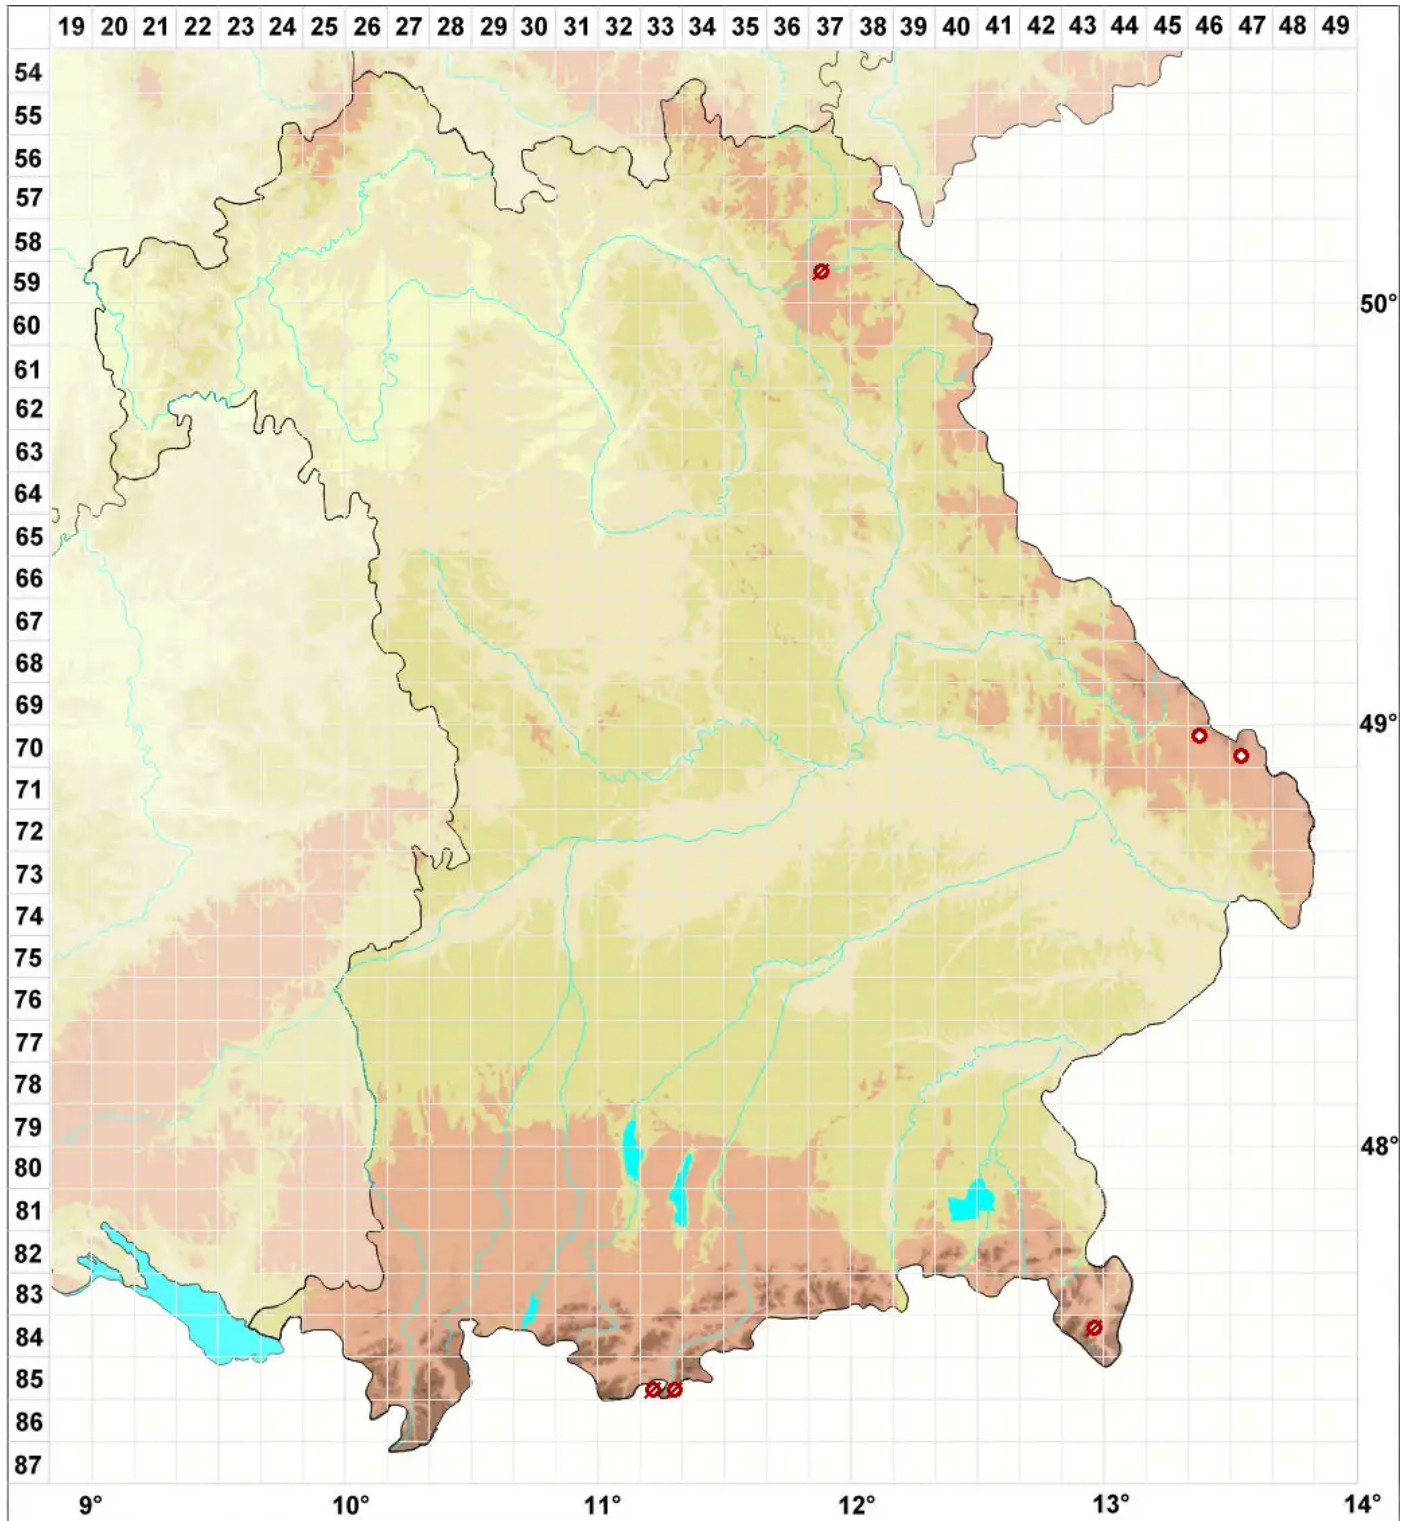

# Cladonia amaurocraea (Flörke) Schaer.

## Große Säulenflechte

Legende:

- Symbole:**  
Ausgefülltes Symbol:  
Zeitraum von 1980 bis heute (Aktuelle Angabe)  
Leeres Symbol:  
Zeitraum vor 1980 (Altangabe)  
Quadrat: Herbarbeleg