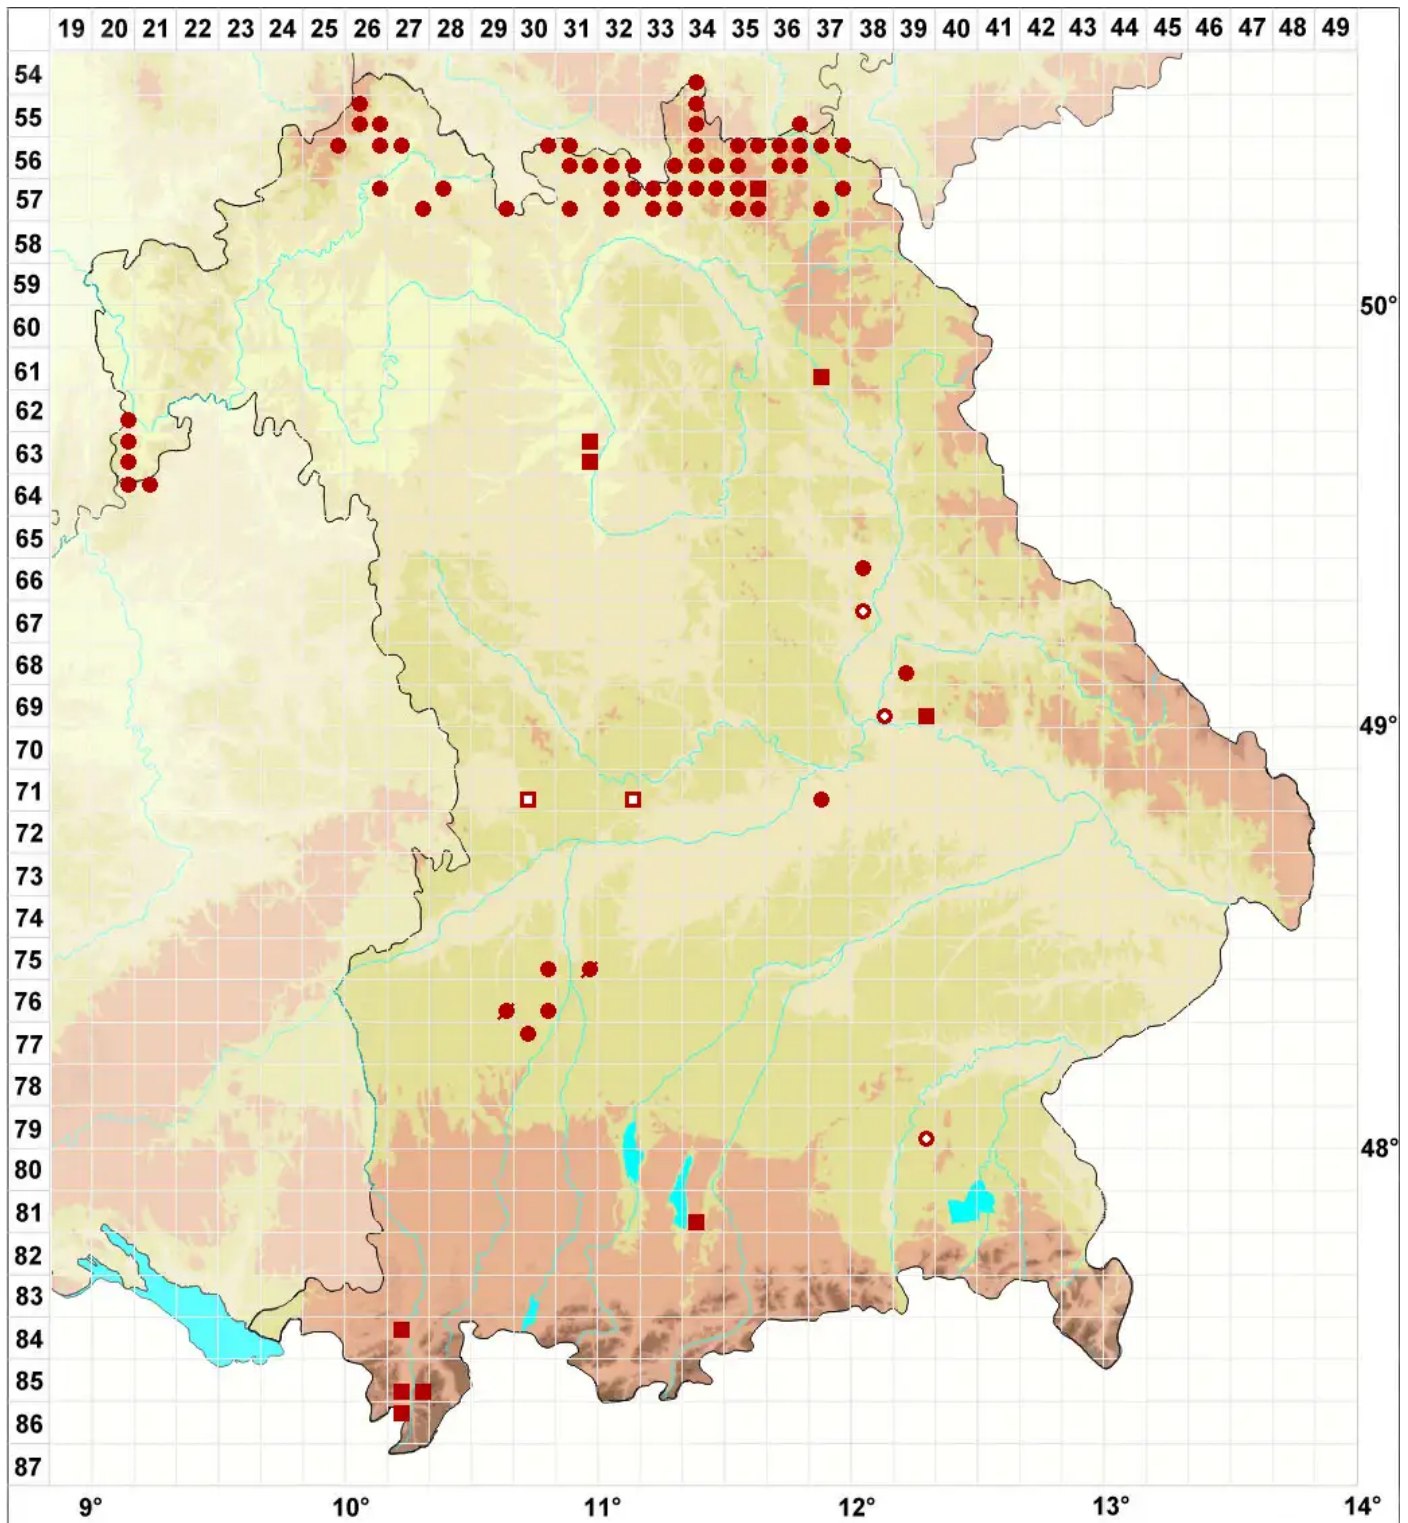

Cladonia ramulosa (With.) J. R. Laundon

Ästige Becherflechte

Legende:

- Symbole:**
Ausgefülltes Symbol:
Zeitraum von 1980 bis heute (Aktuelle Angabe)
Leeres Symbol:
Zeitraum vor 1980 (Altangabe)
Quadrat: Herbarbeleg