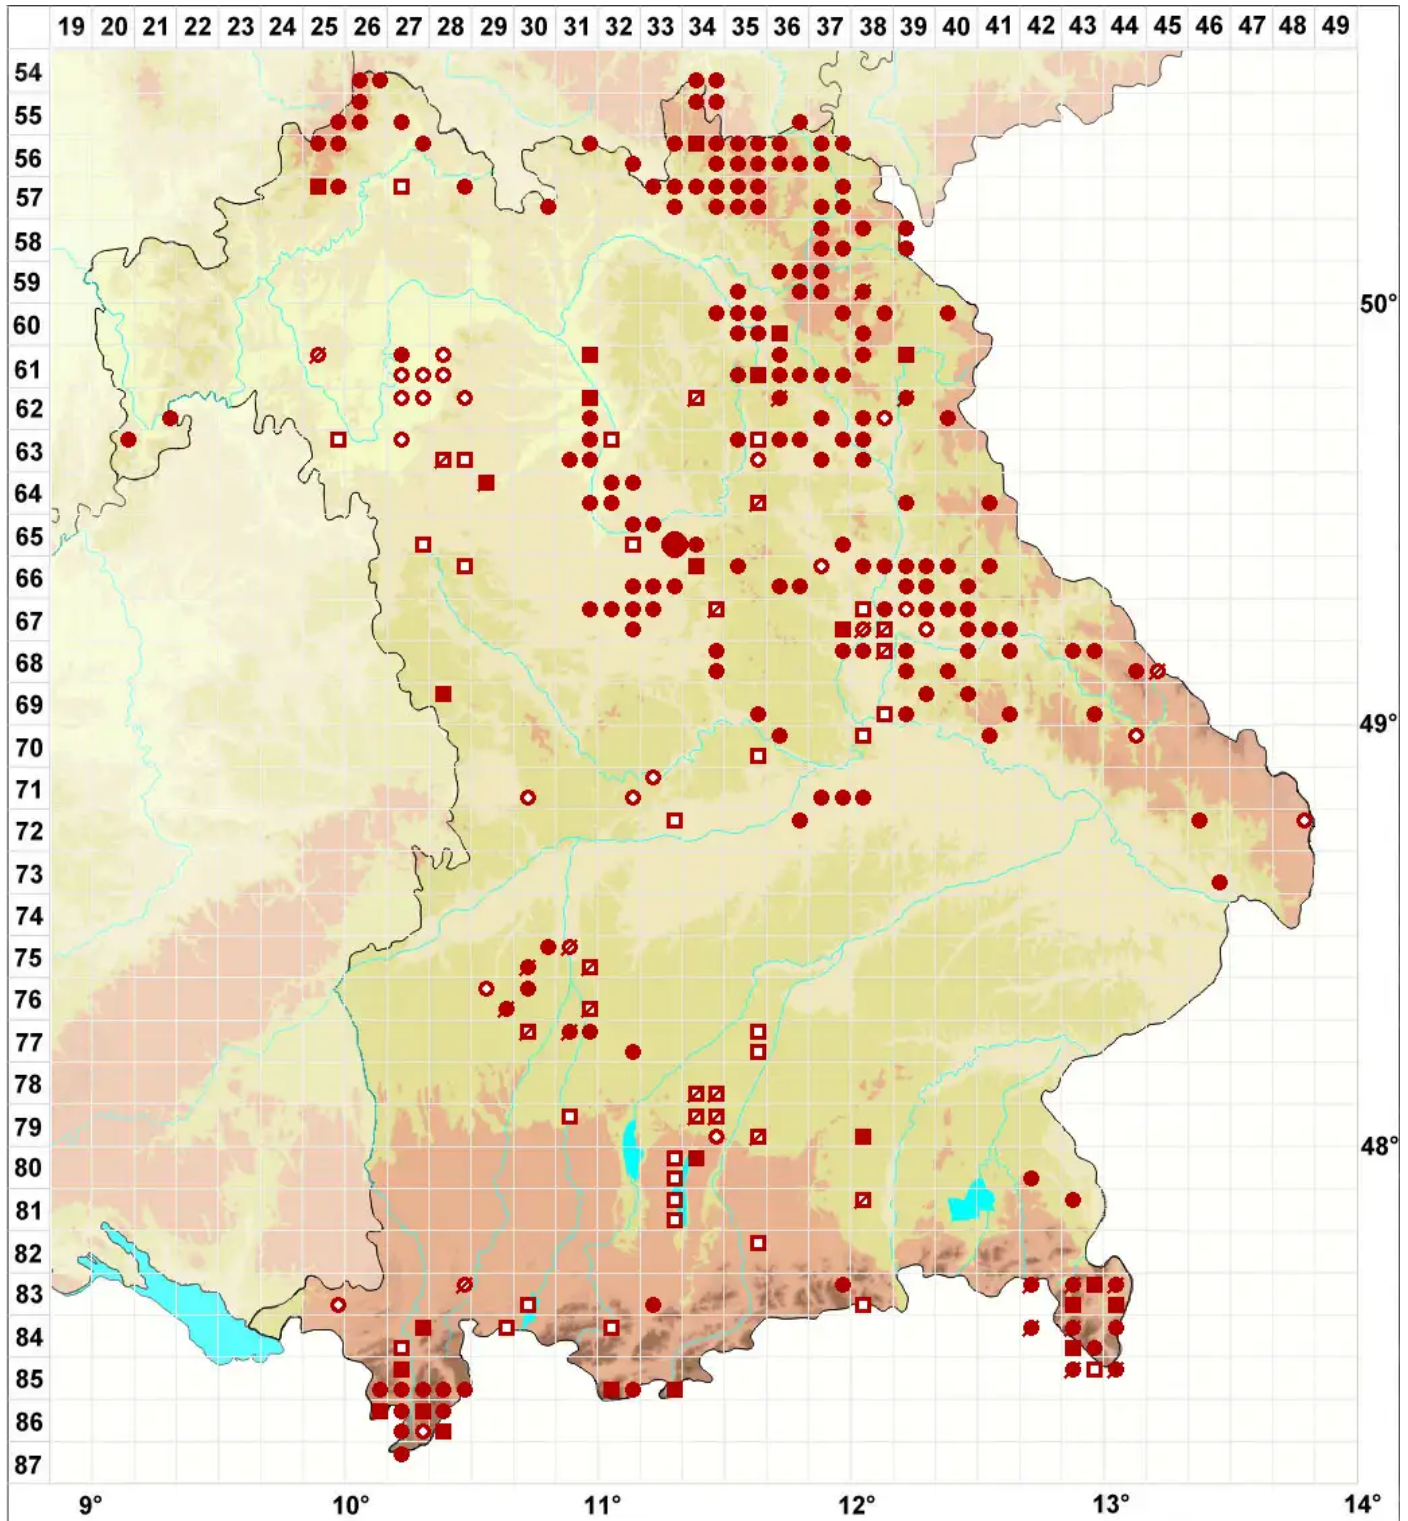

Cladonia arbuscula agg.

Legende:

- Symbole:**
- Ausgefülltes Symbol:
Zeitraum von 1980 bis heute (Aktuelle Angabe)
 - Leeres Symbol:
Zeitraum vor 1980 (Altangabe)
 - Quadrat: Herbarbeleg