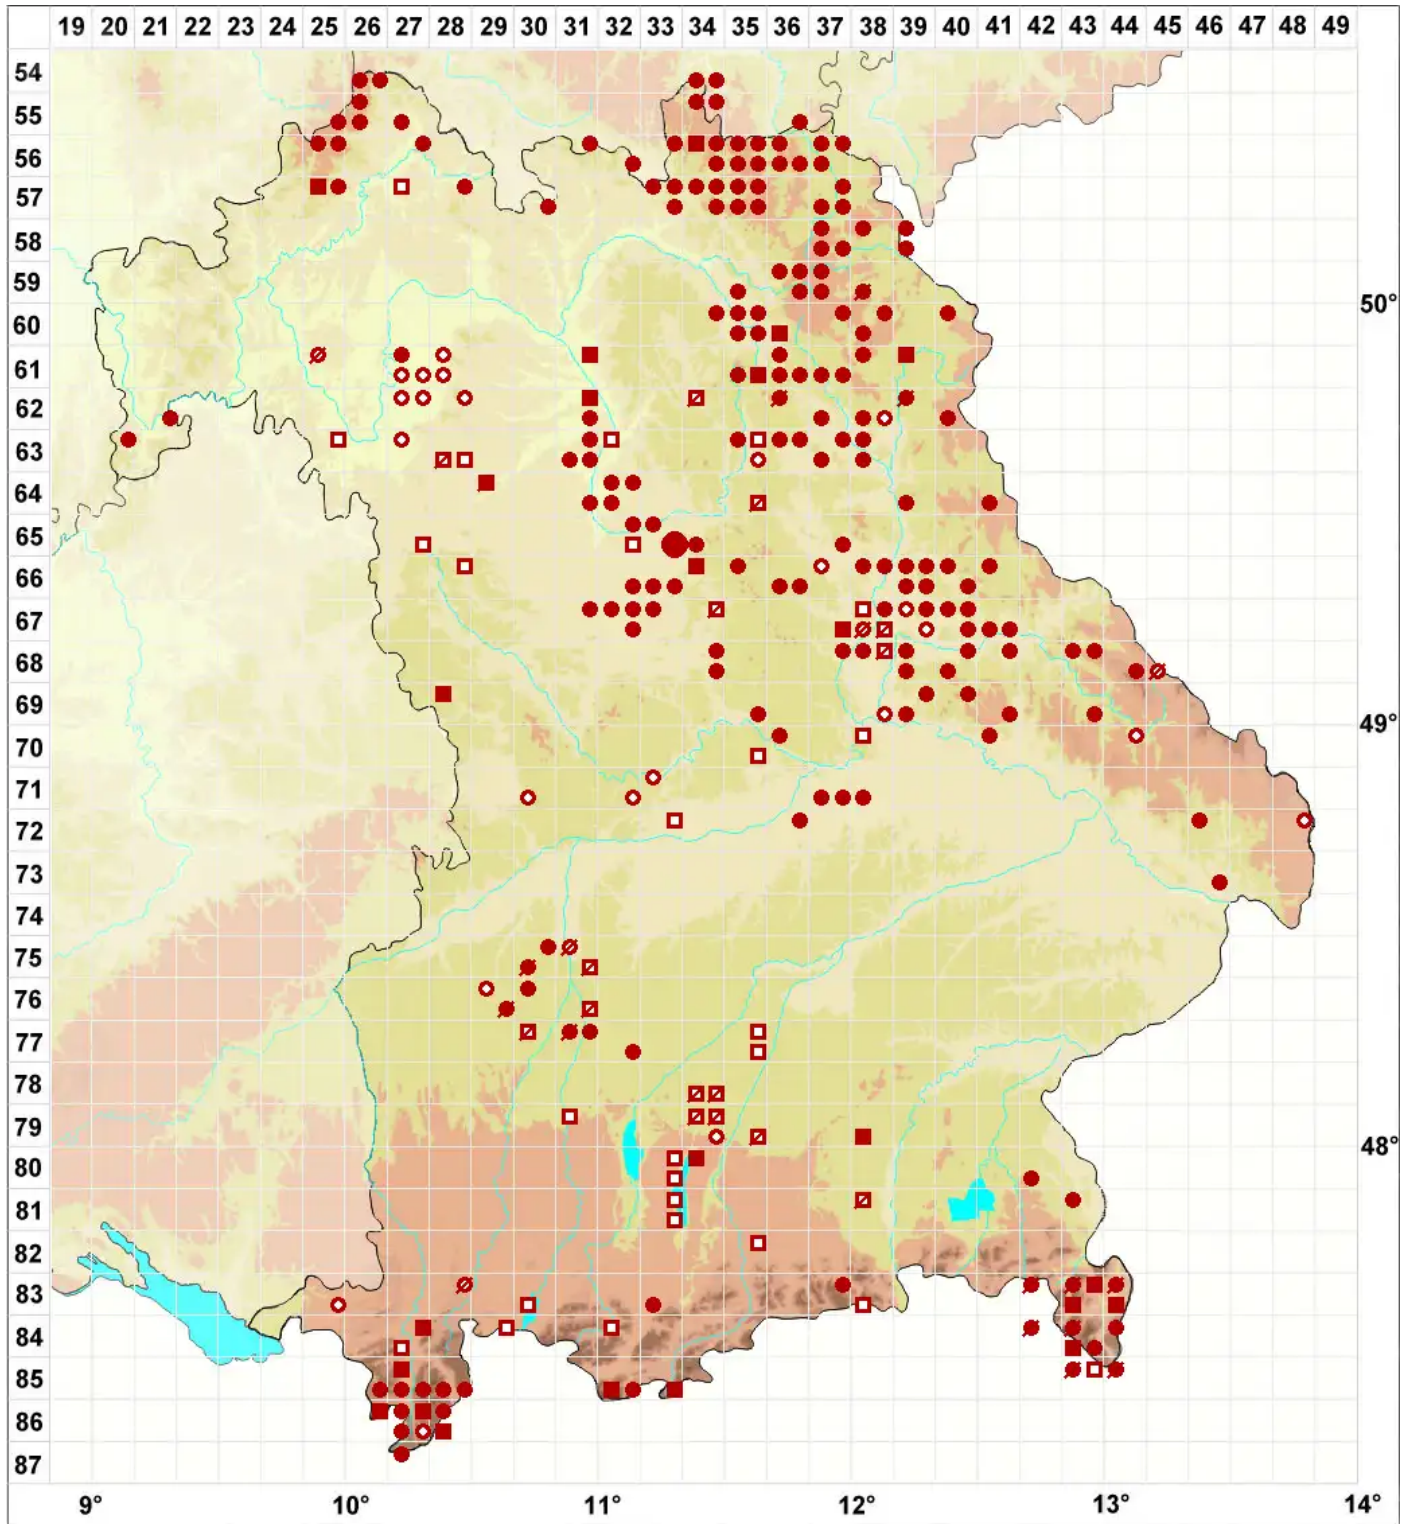

# Cladonia arbuscula agg.

Legende:

- Symbole:**
- Ausgefülltes Symbol:  
Zeitraum von 1980 bis heute (Aktuelle Angabe)
  - Leeres Symbol:  
Zeitraum vor 1980 (Altangabe)
  - Quadrat: Herbarbeleg