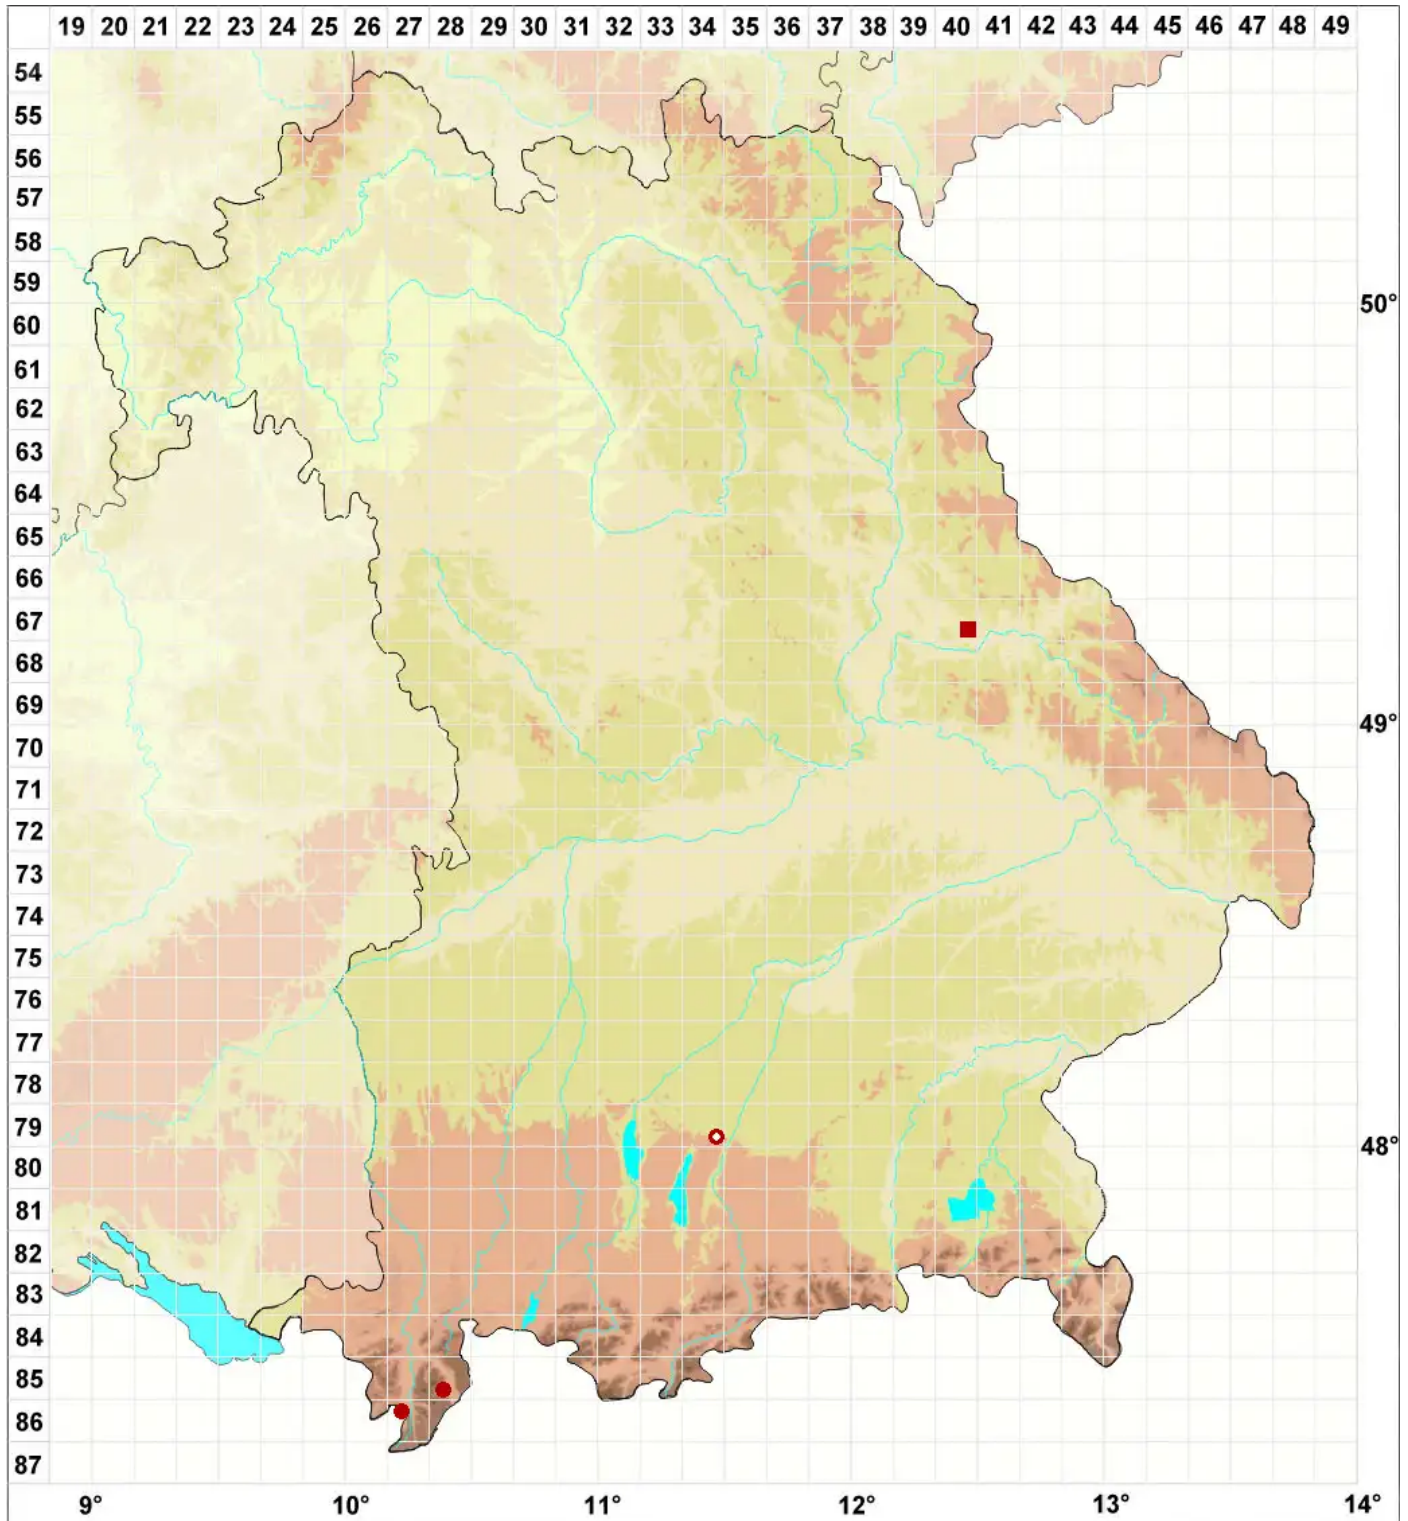

Cladonia arbuscula subsp. arbuscula (Wallr.) Flot.

Wald-Rentierflechte

Legende:

Symbole:

Ausgefülltes Symbol:
Zeitraum von 1980 bis heute (Aktuelle Angabe)

Leeres Symbol:
Zeitraum vor 1980 (Altangabe)

Quadrat: Herbarbeleg