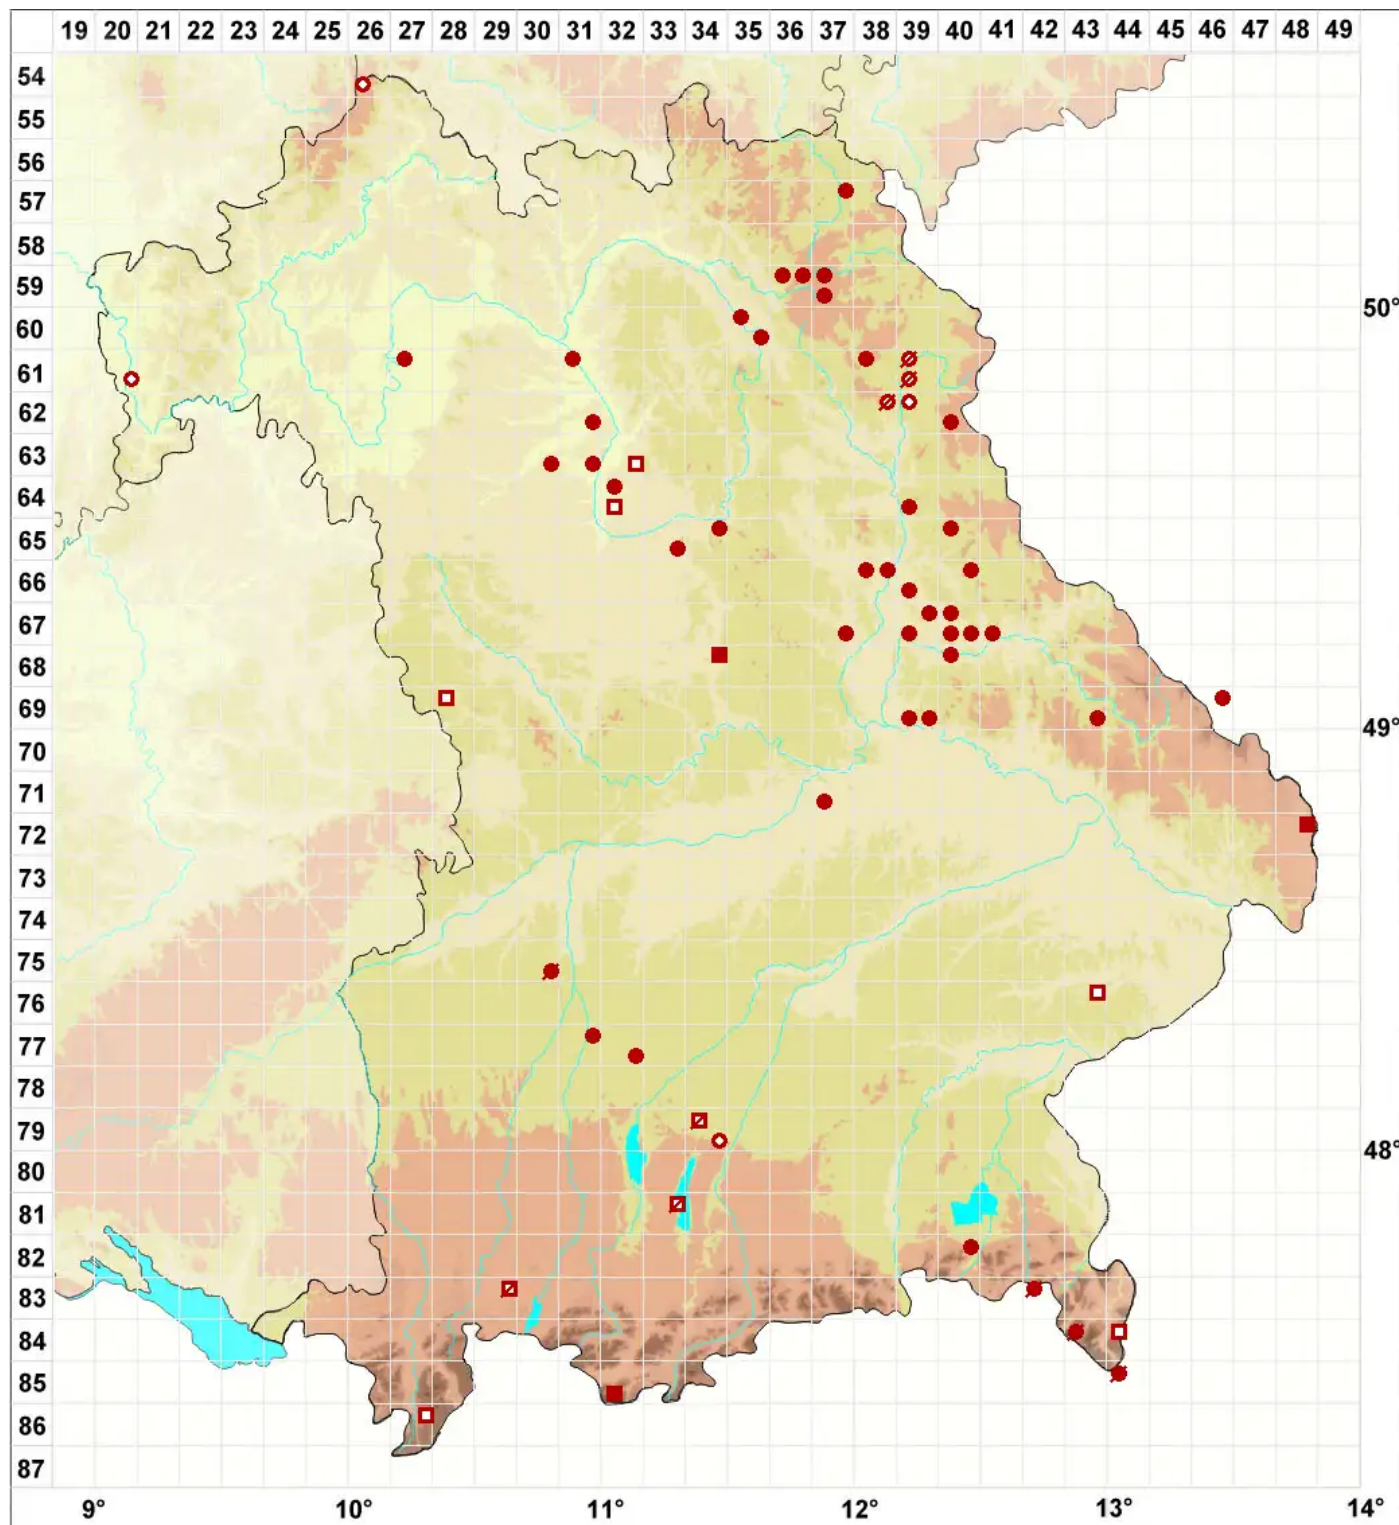

Cladonia mitis Sandst.

Milde Rentierflechte

Legende:

Symbole:

Ausgefülltes Symbol:
Zeitraum von 1980 bis heute (Aktuelle Angabe)

Leeres Symbol:
Zeitraum vor 1980 (Altangabe)

Quadrat: Herbarbeleg