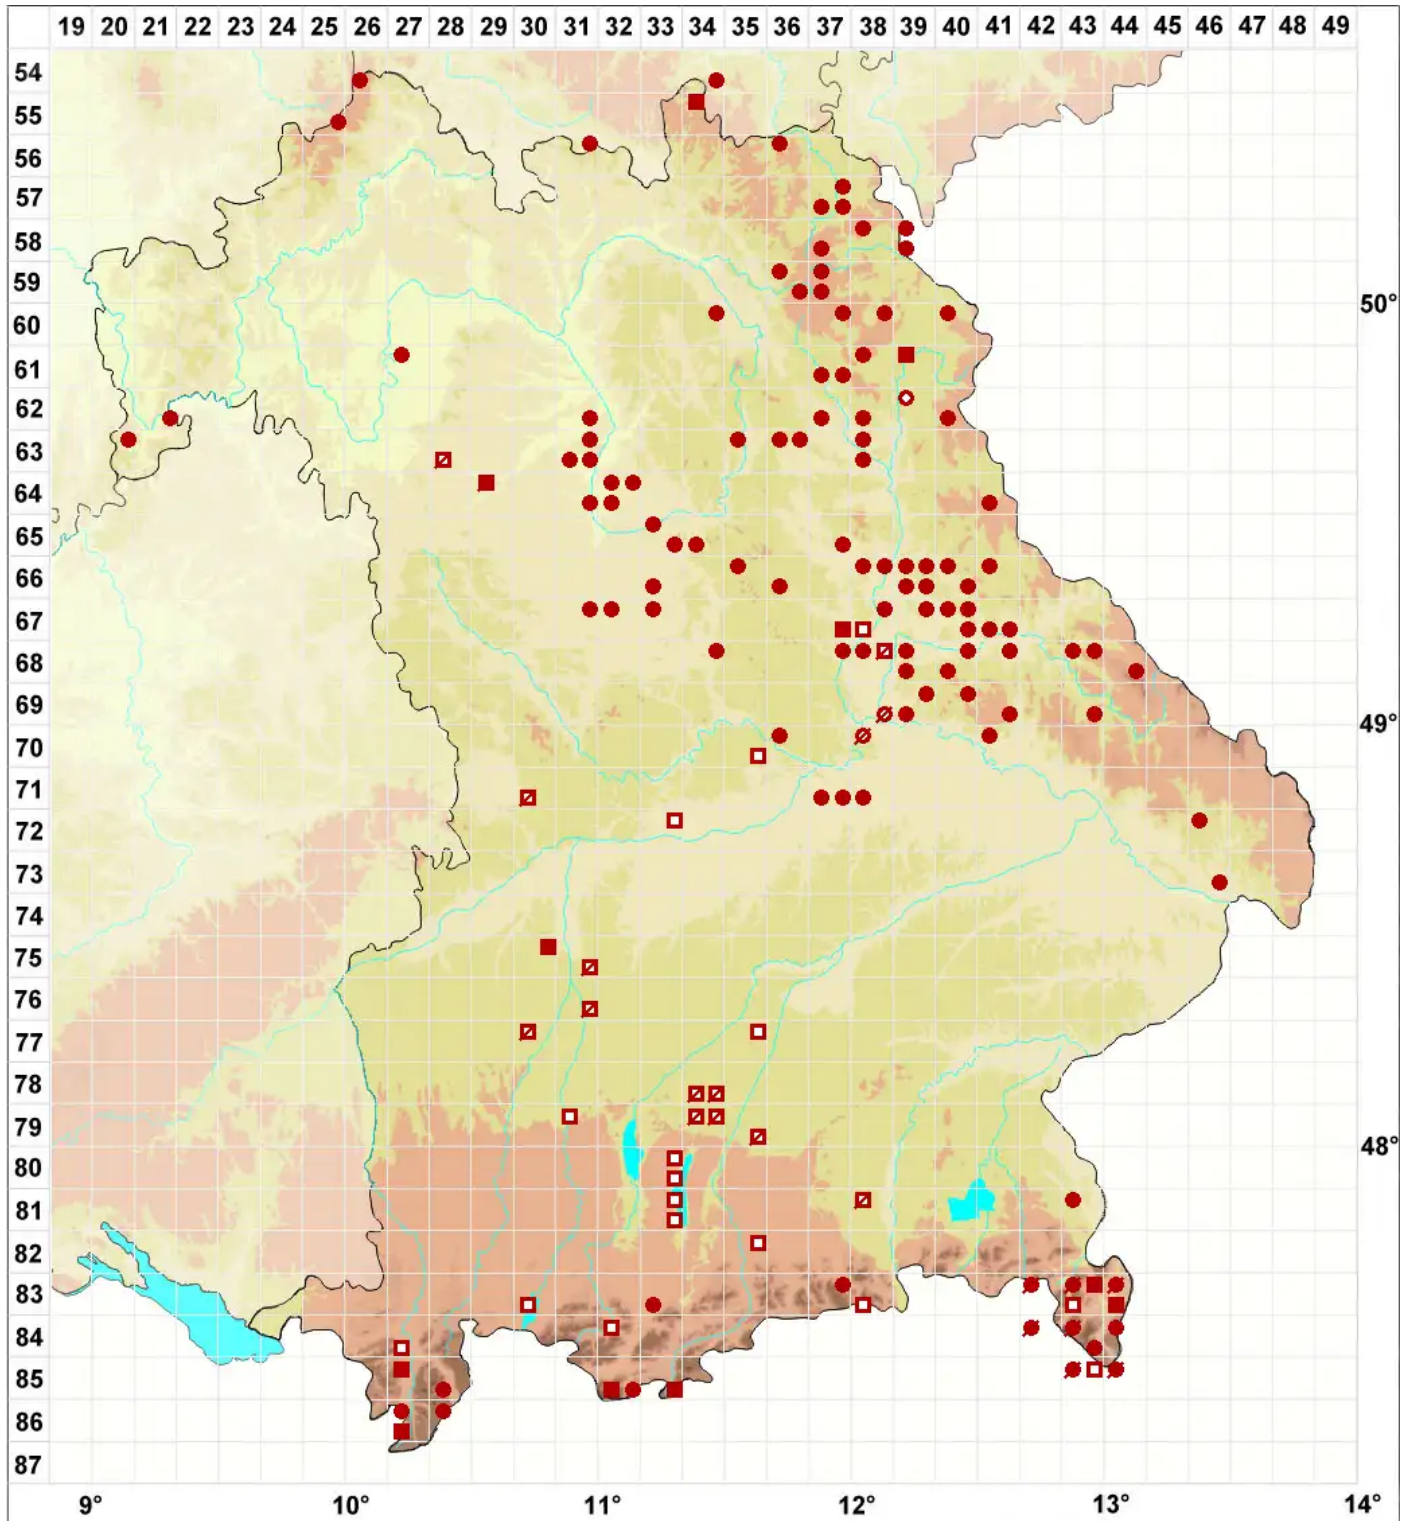

Cladonia arbuscula subsp. squarrosa (Wallr.) Ruoss

Legende:

- Symbole:**
- Ausgefülltes Symbol:
Zeitraum von 1980 bis heute (Aktuelle Angabe)
 - Leeres Symbol:
Zeitraum vor 1980 (Altangabe)
 - Quadrat: Herbarbeleg