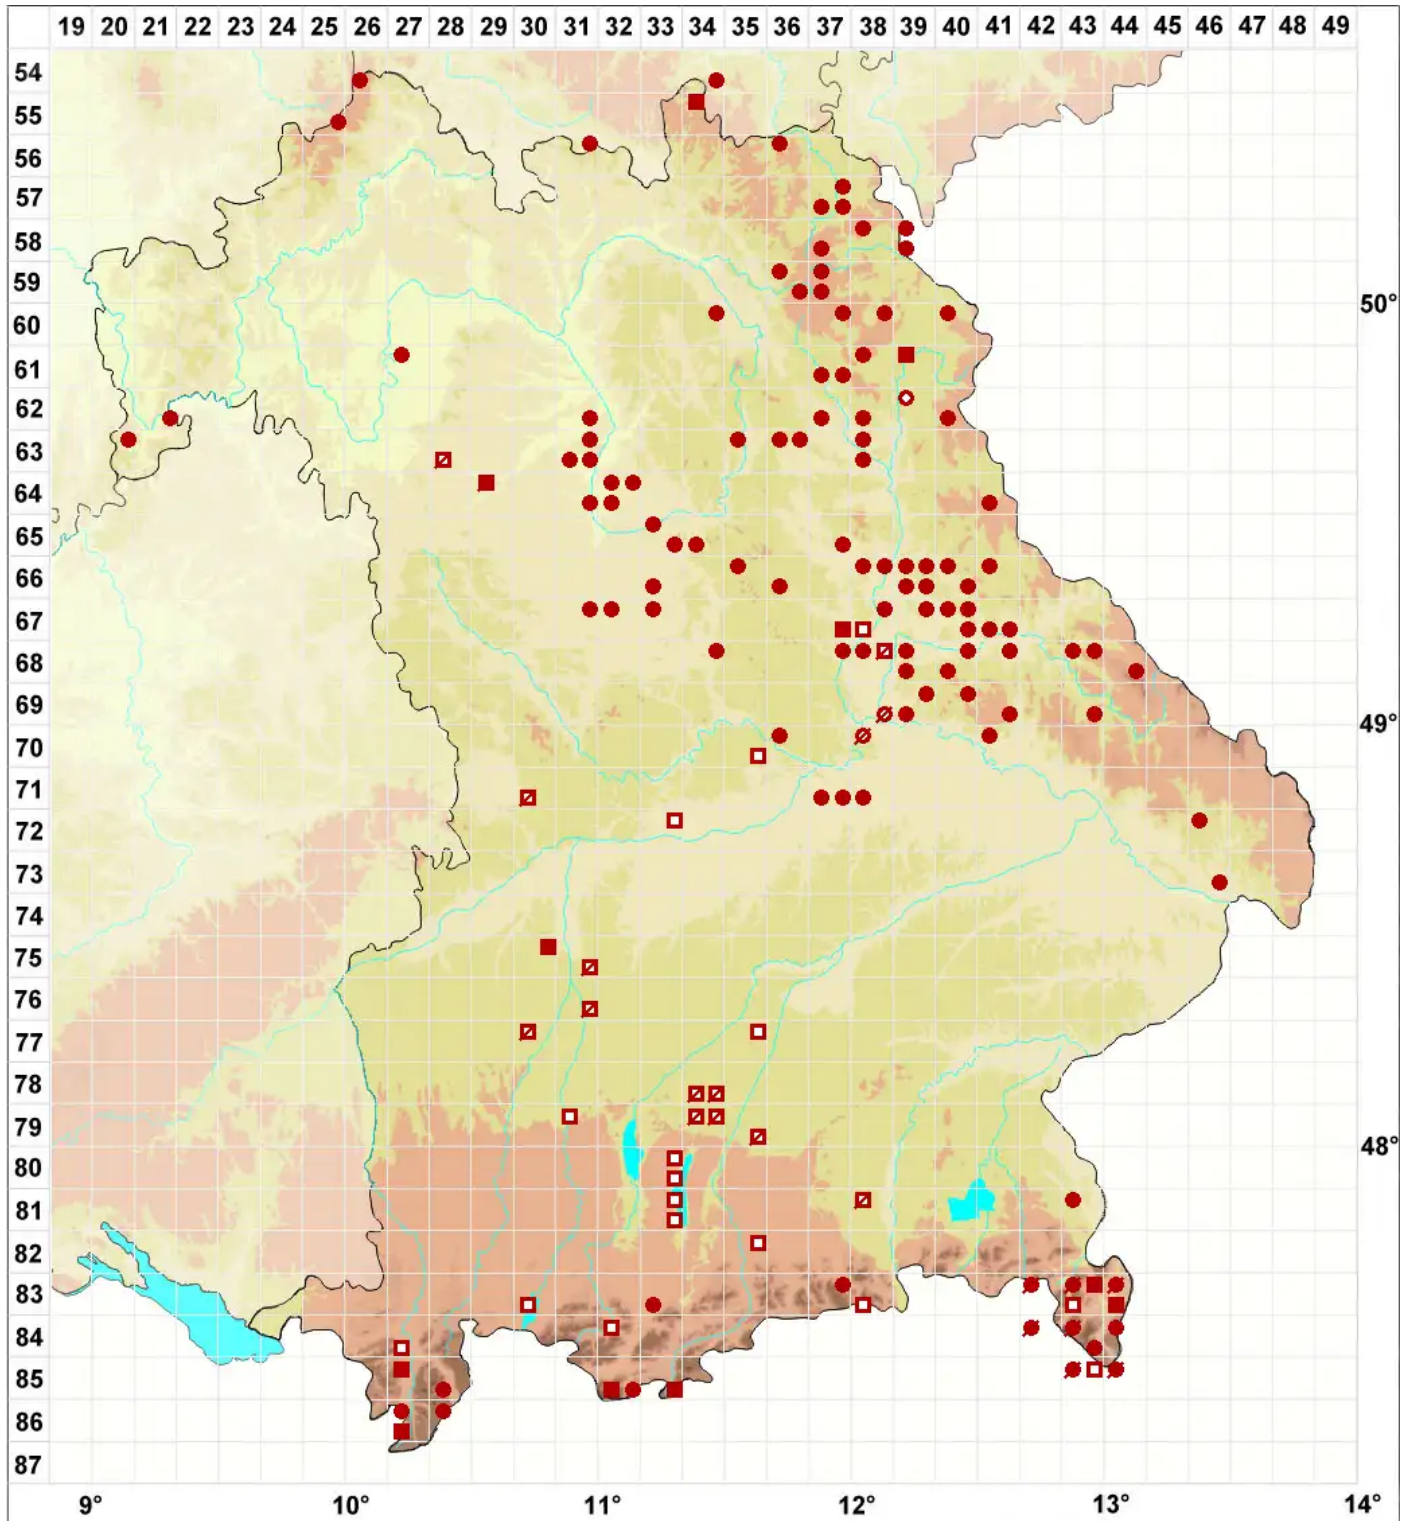

# Cladonia arbuscula subsp. squarrosa (Wallr.) Ruoss

Legende:

- Symbole:**
- Ausgefülltes Symbol:  
Zeitraum von 1980 bis heute (Aktuelle Angabe)
  - Leeres Symbol:  
Zeitraum vor 1980 (Altangabe)
  - Quadrat: Herbarbeleg