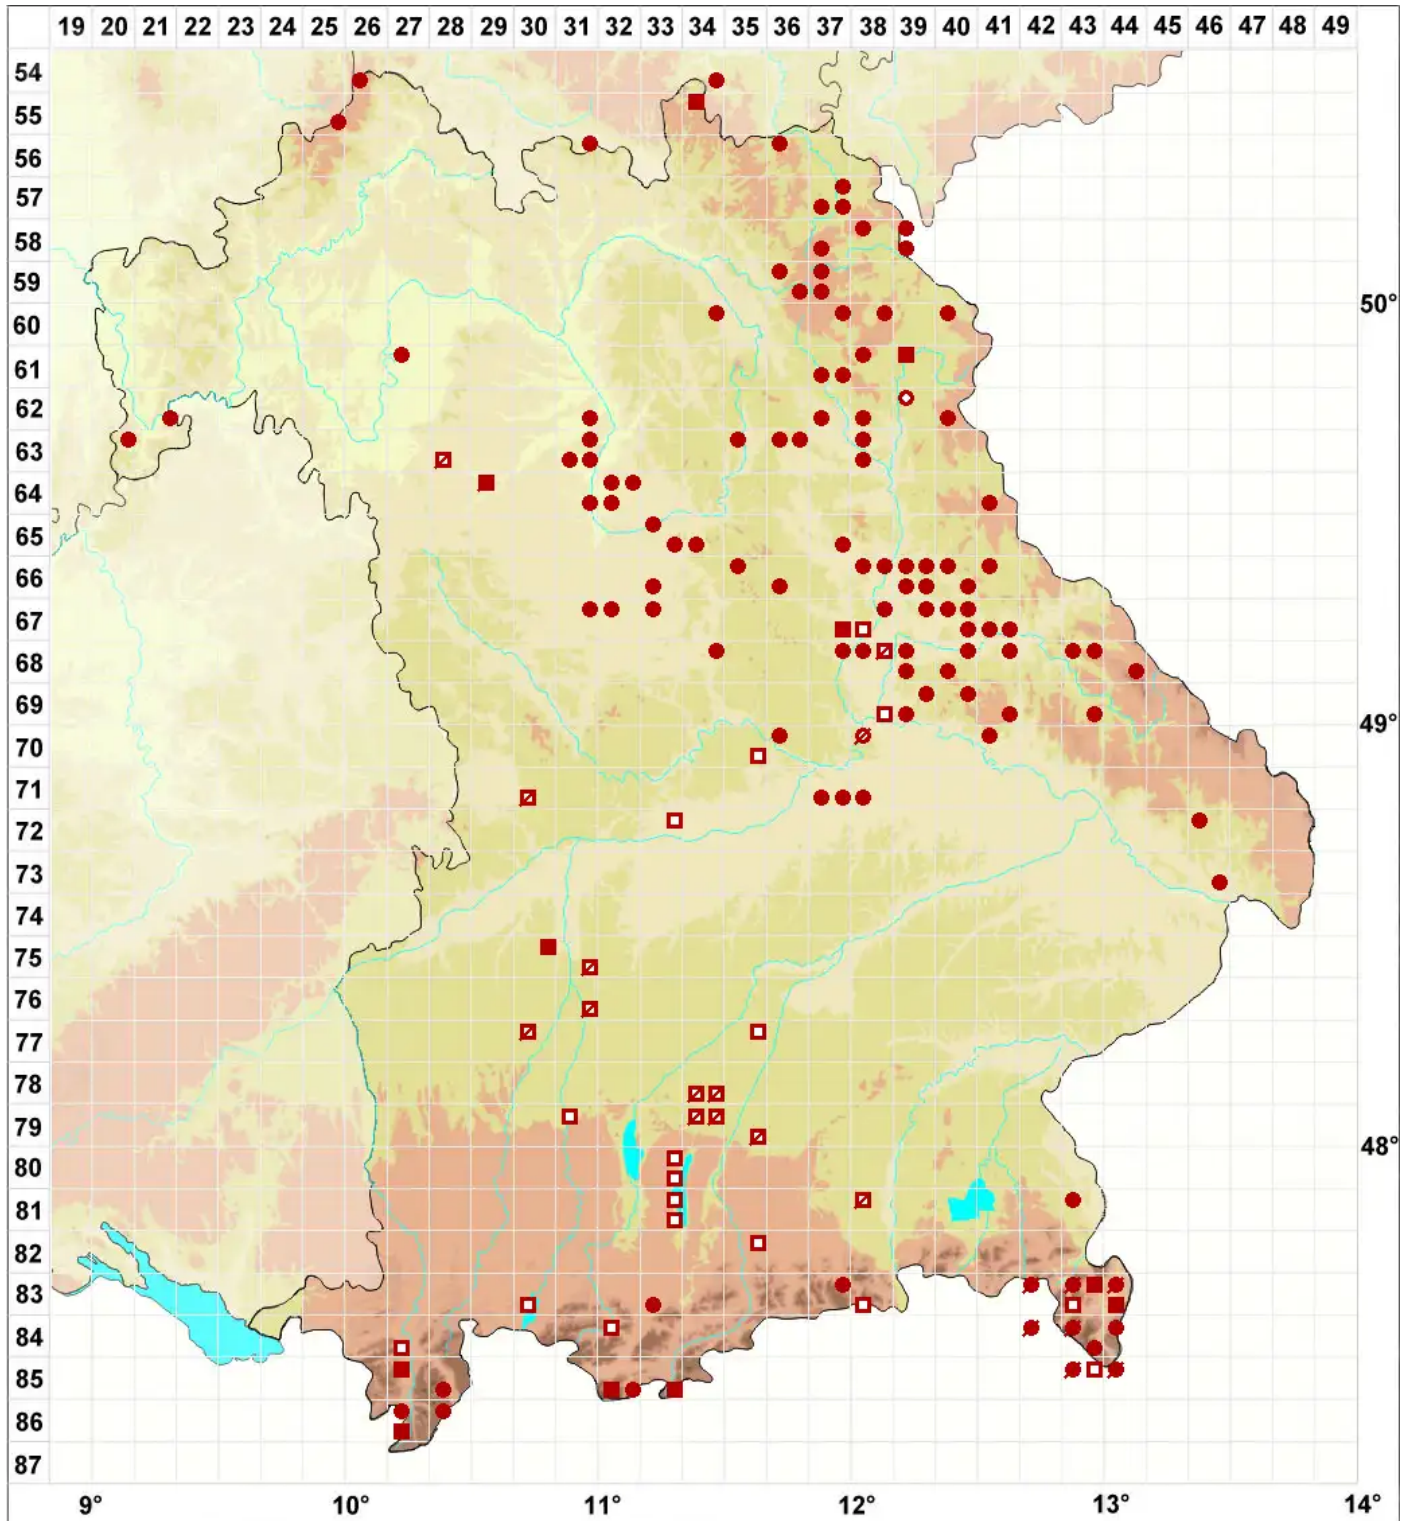

Cladonia arbuscula subsp. squarrosa (Wallr.) Ruoss

Legende:

- Symbole:**
- Ausgefülltes Symbol:
Zeitraum von 1980 bis heute (Aktuelle Angabe)
 - Leeres Symbol:
Zeitraum vor 1980 (Altangabe)
 - Quadrat: Herbarbeleg