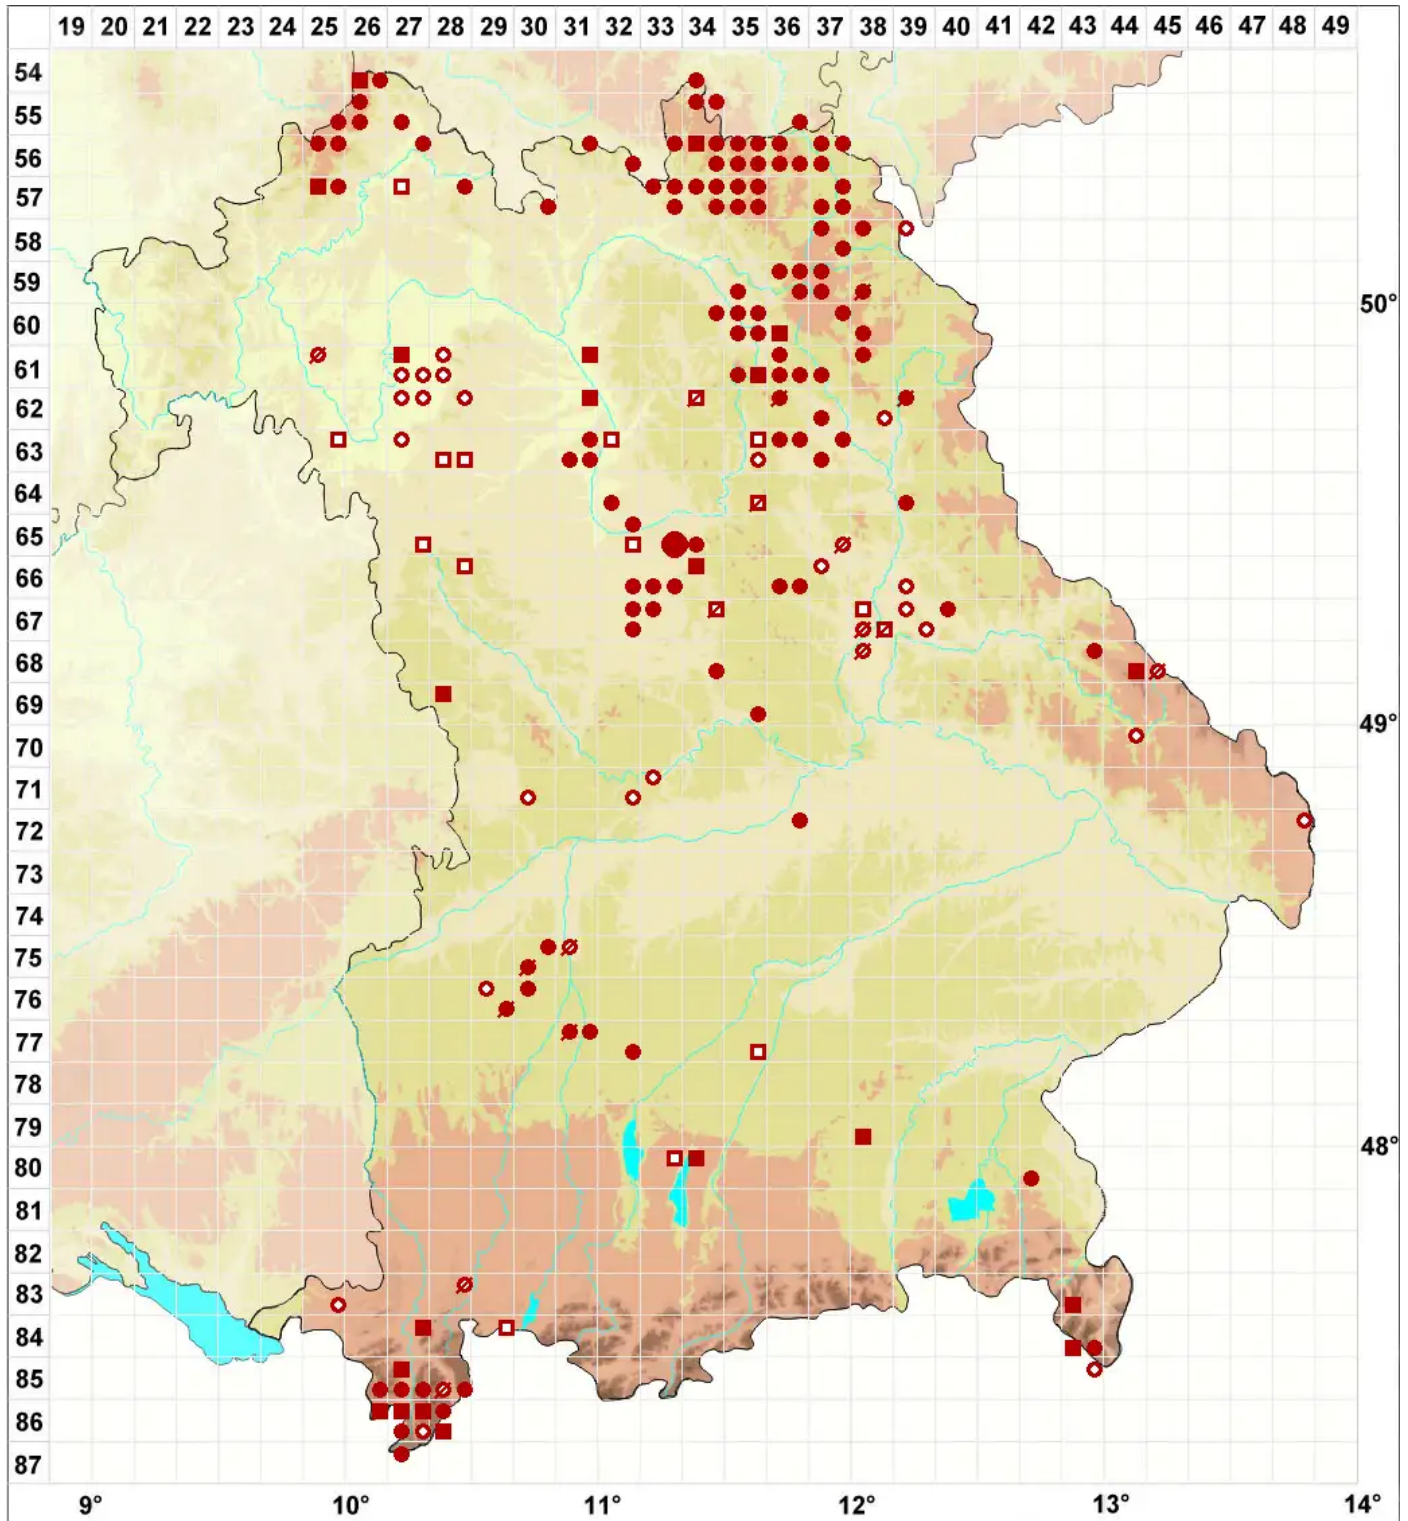

Cladonia arbuscula (Wallr.) Flot.

Sparrige Rentierflechte

Legende:

- Symbole:**
- Ausgefülltes Symbol:
Zeitraum von 1980 bis heute (Aktuelle Angabe)
 - Leeres Symbol:
Zeitraum vor 1980 (Altangabe)
 - Quadrat: Herbarbeleg