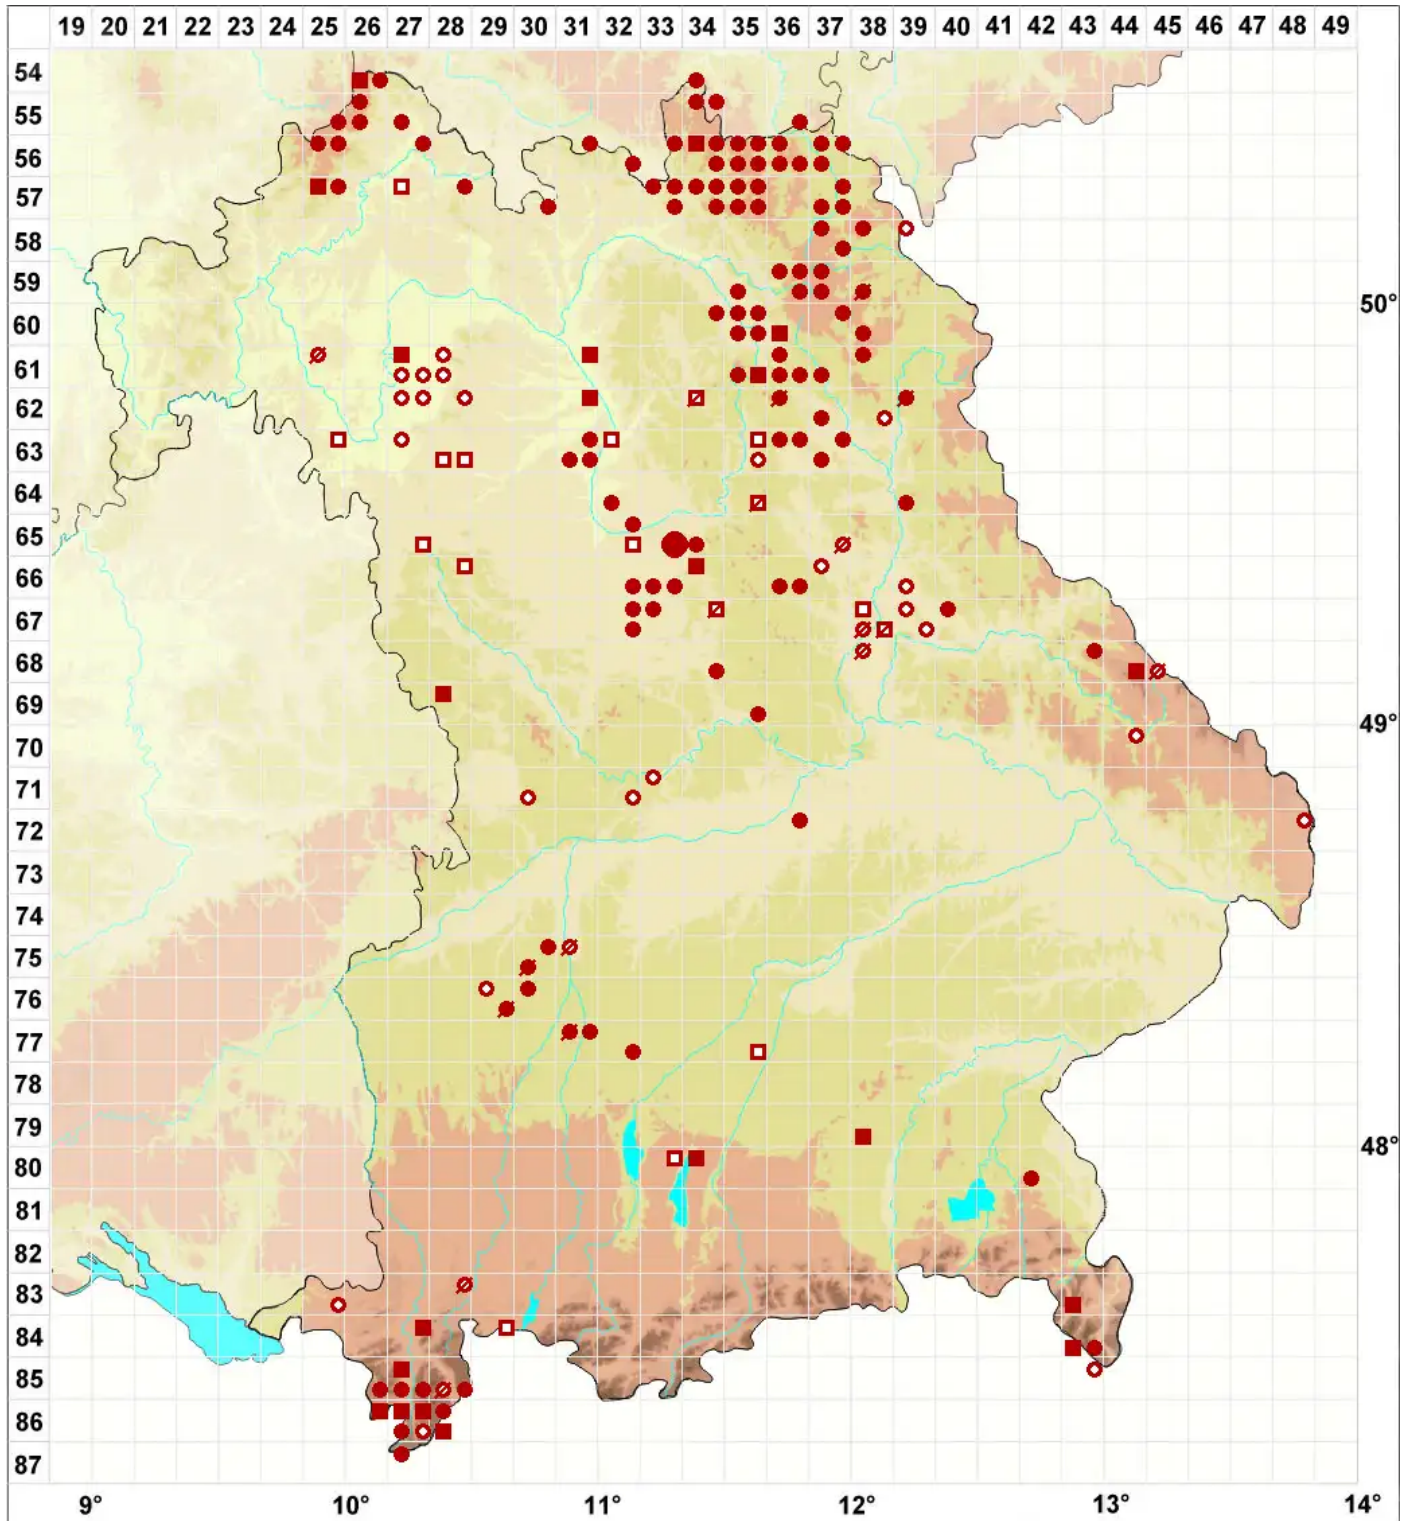

Cladonia arbuscula (Wallr.) Flot.

Sparrige Rentierflechte

Legende:

Symbole:

Ausgefülltes Symbol:
Zeitraum von 1980 bis heute (Aktuelle Angabe)

Leeres Symbol:
Zeitraum vor 1980 (Altangabe)

Quadrat: Herbarbeleg