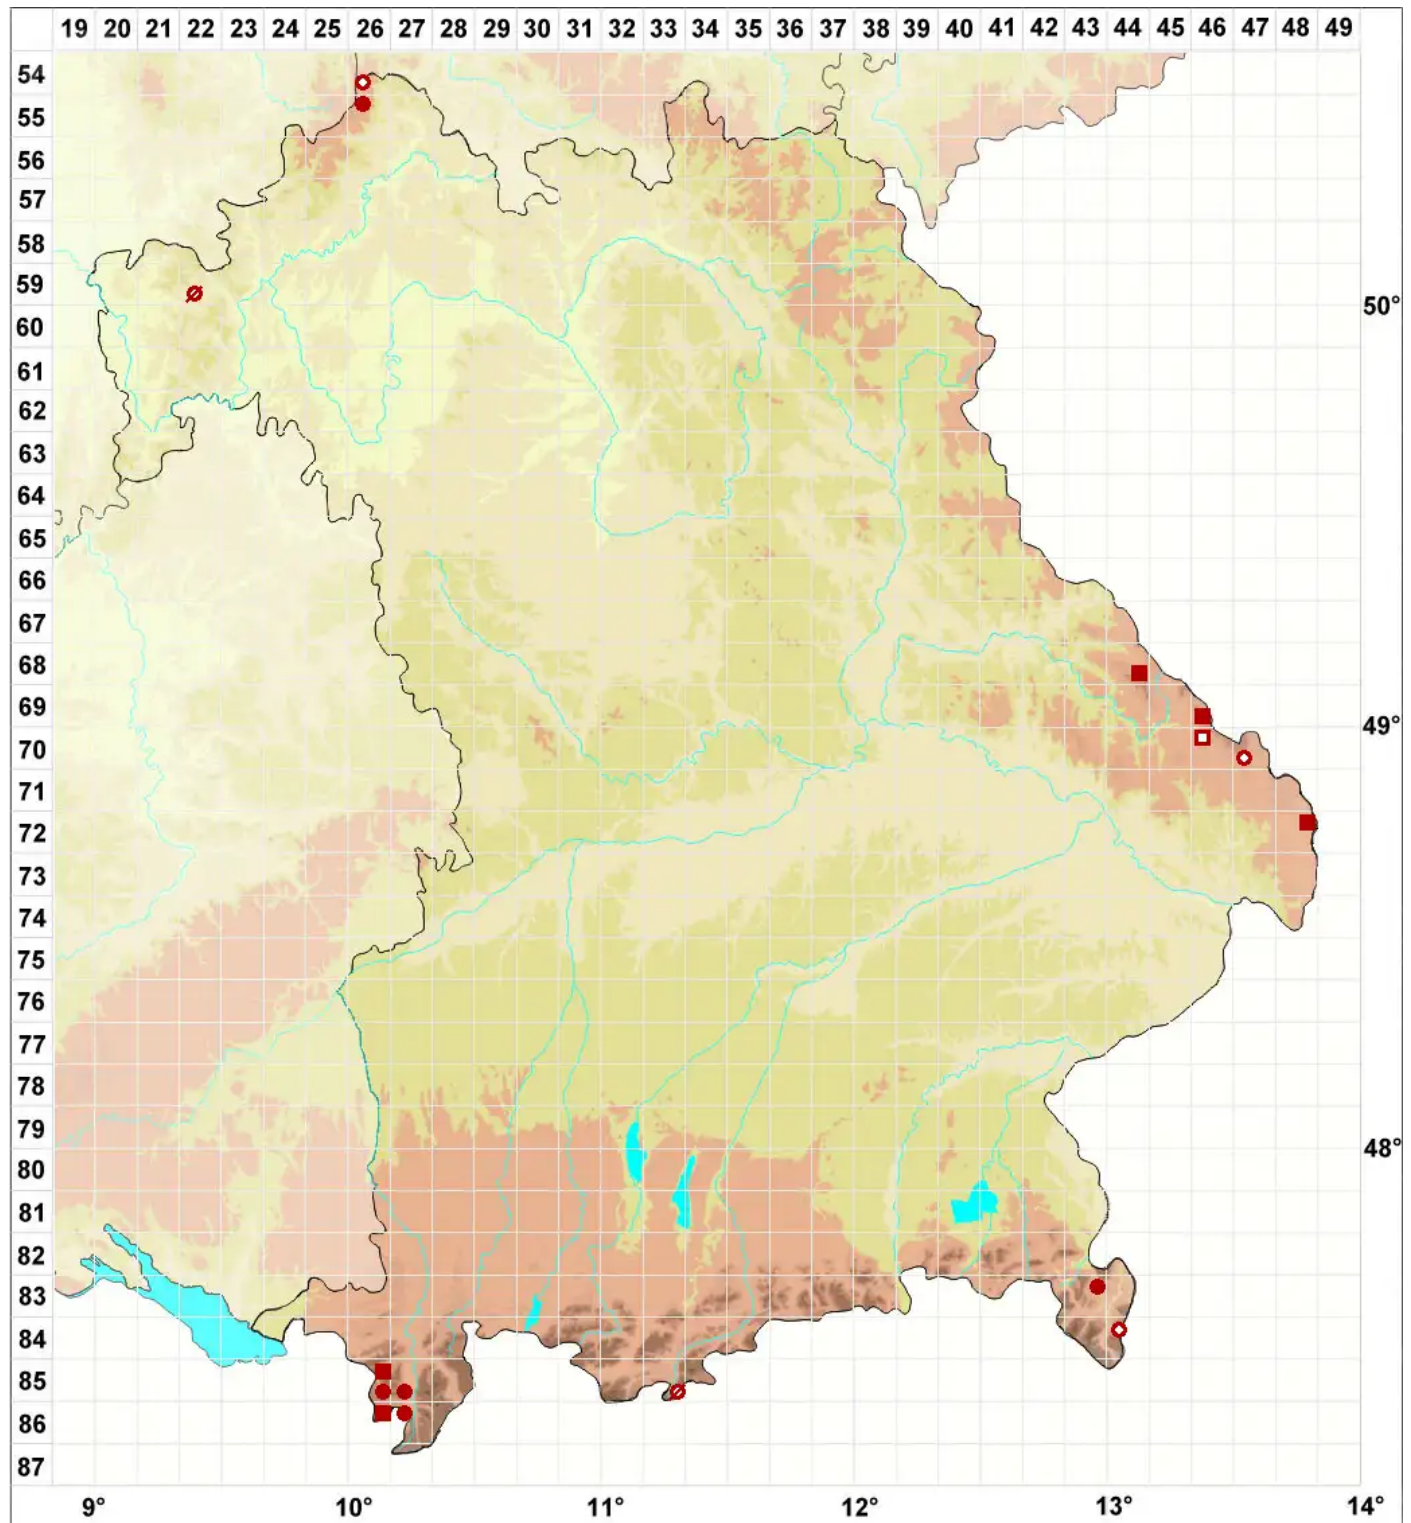

Cladonia bellidiflora (Ach.) Schaer.

Schönfrüchtige Scharlachflechte

Legende:

Symbole:

Ausgefülltes Symbol:
Zeitraum von 1980 bis heute (Aktuelle Angabe)

Leeres Symbol:
Zeitraum vor 1980 (Altangabe)

Quadrat: Herbarbeleg