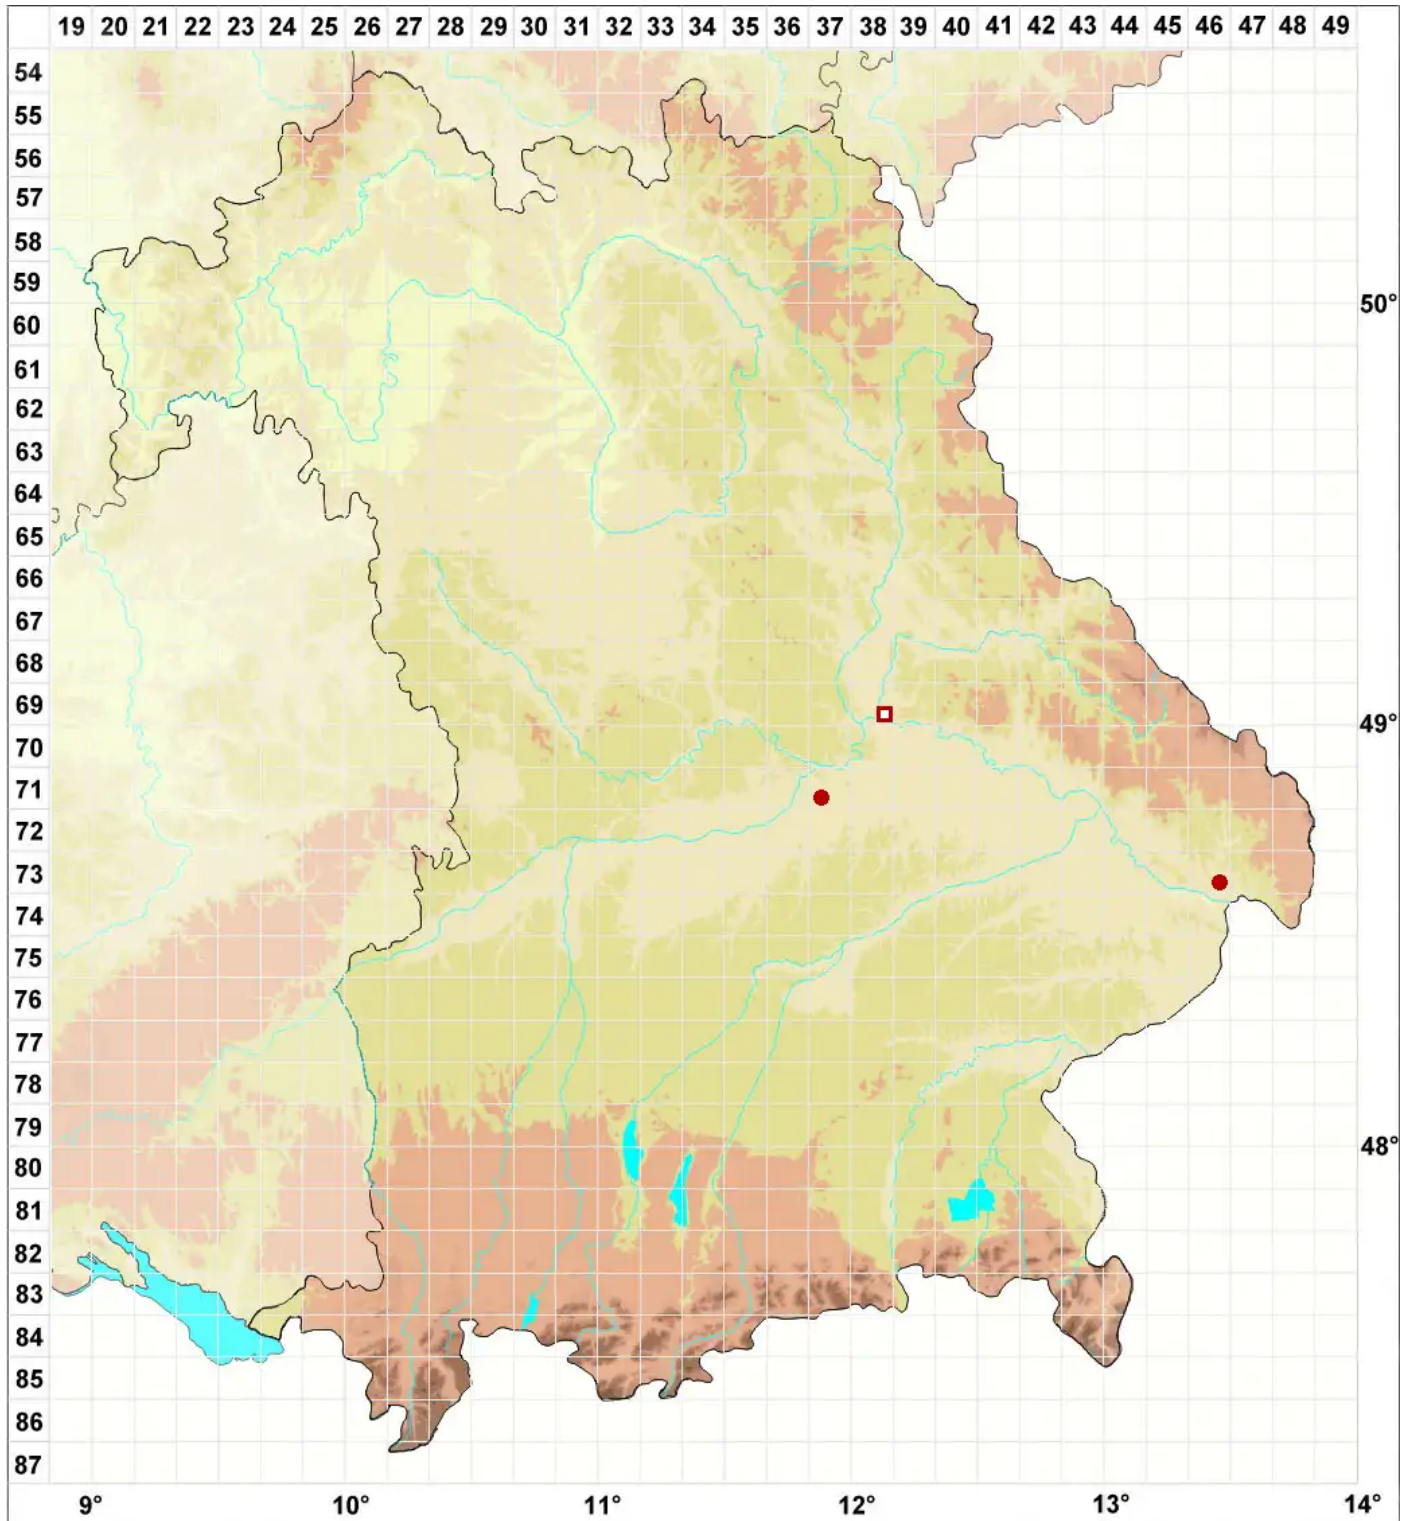

# Cladonia borealis S. Stenroos

## Nordische Scharlachflechte

Legende:

**Symbole:**

Ausgefülltes Symbol:  
Zeitraum von 1980 bis heute (Aktuelle Angabe)

Leeres Symbol:  
Zeitraum vor 1980 (Altangabe)

Quadrat: Herbarbeleg