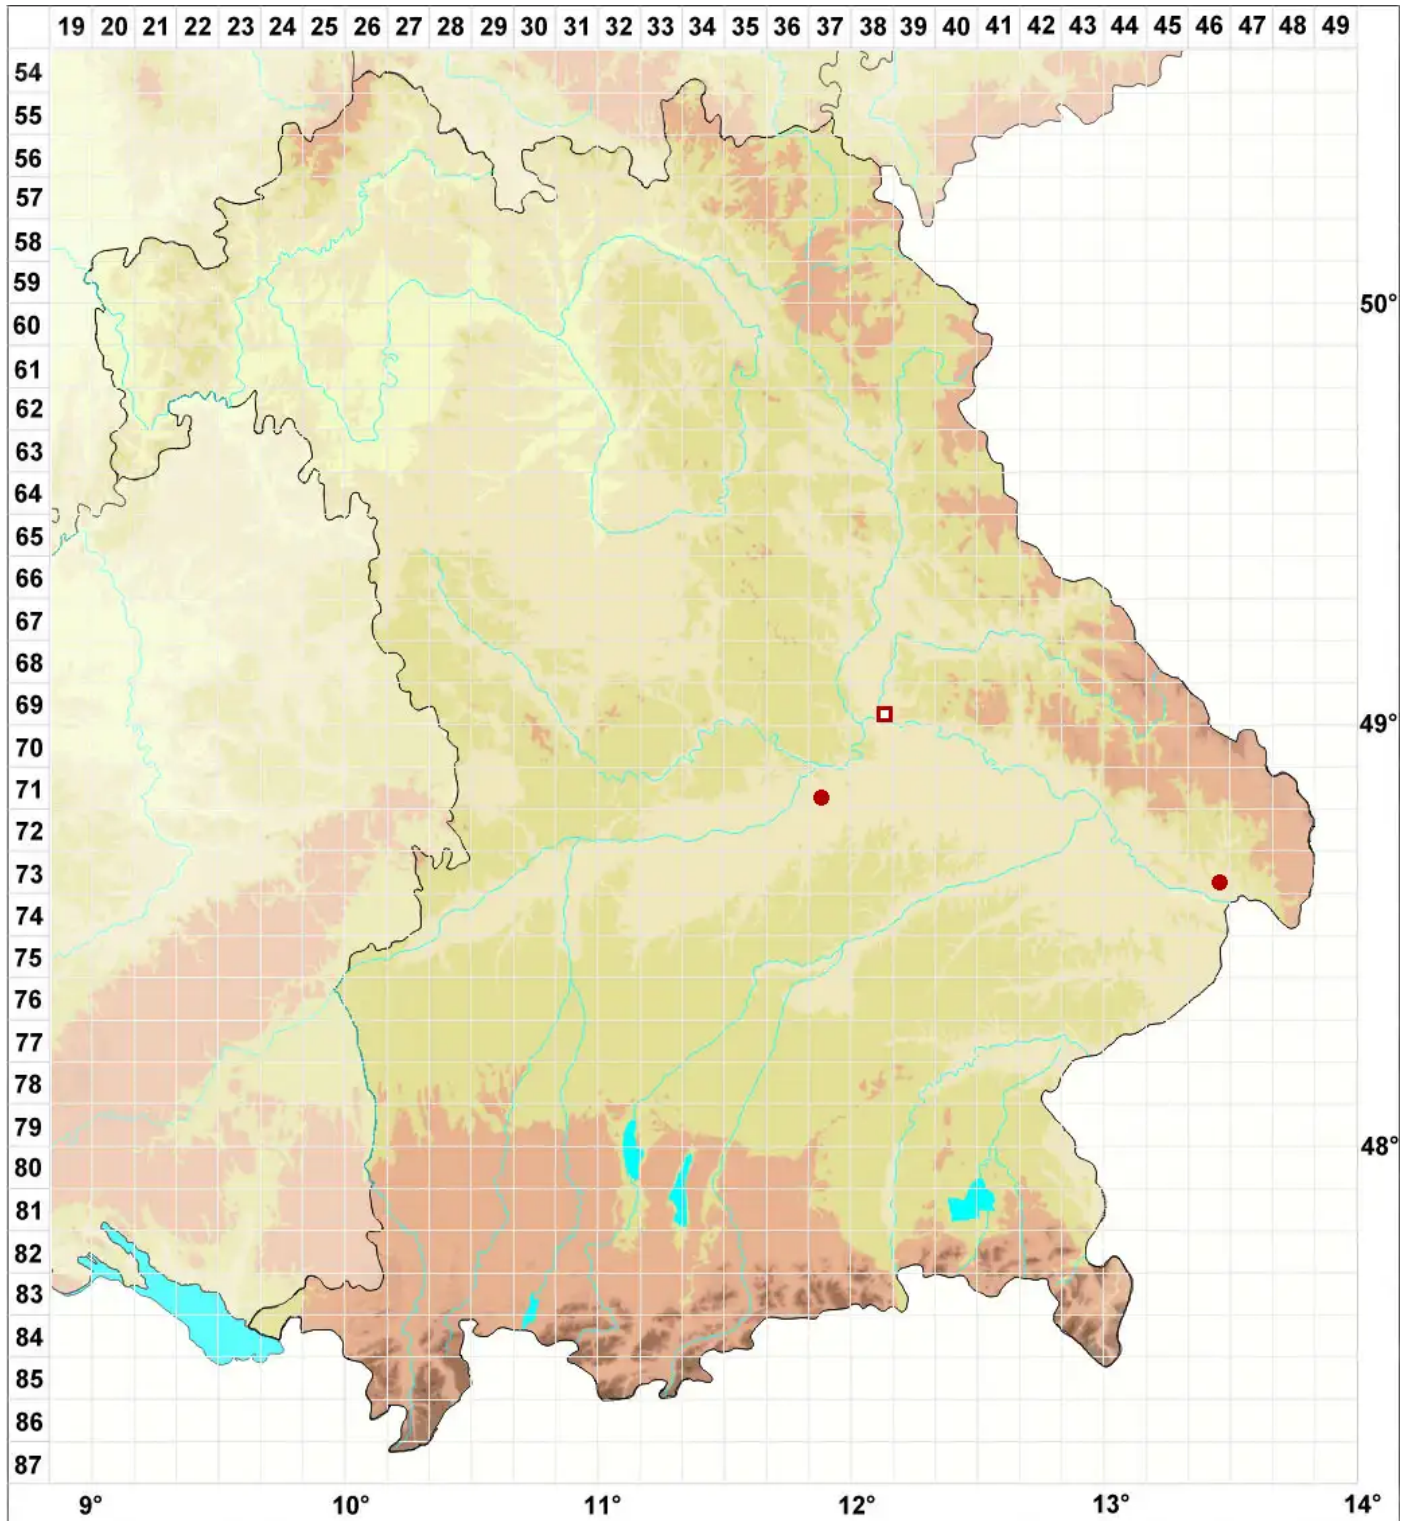

Cladonia borealis S. Stenroos

Nordische Scharlachflechte

Legende:

Symbole:

Ausgefülltes Symbol:
Zeitraum von 1980 bis heute (Aktuelle Angabe)

Leeres Symbol:
Zeitraum vor 1980 (Altangabe)

Quadrat: Herbarbeleg