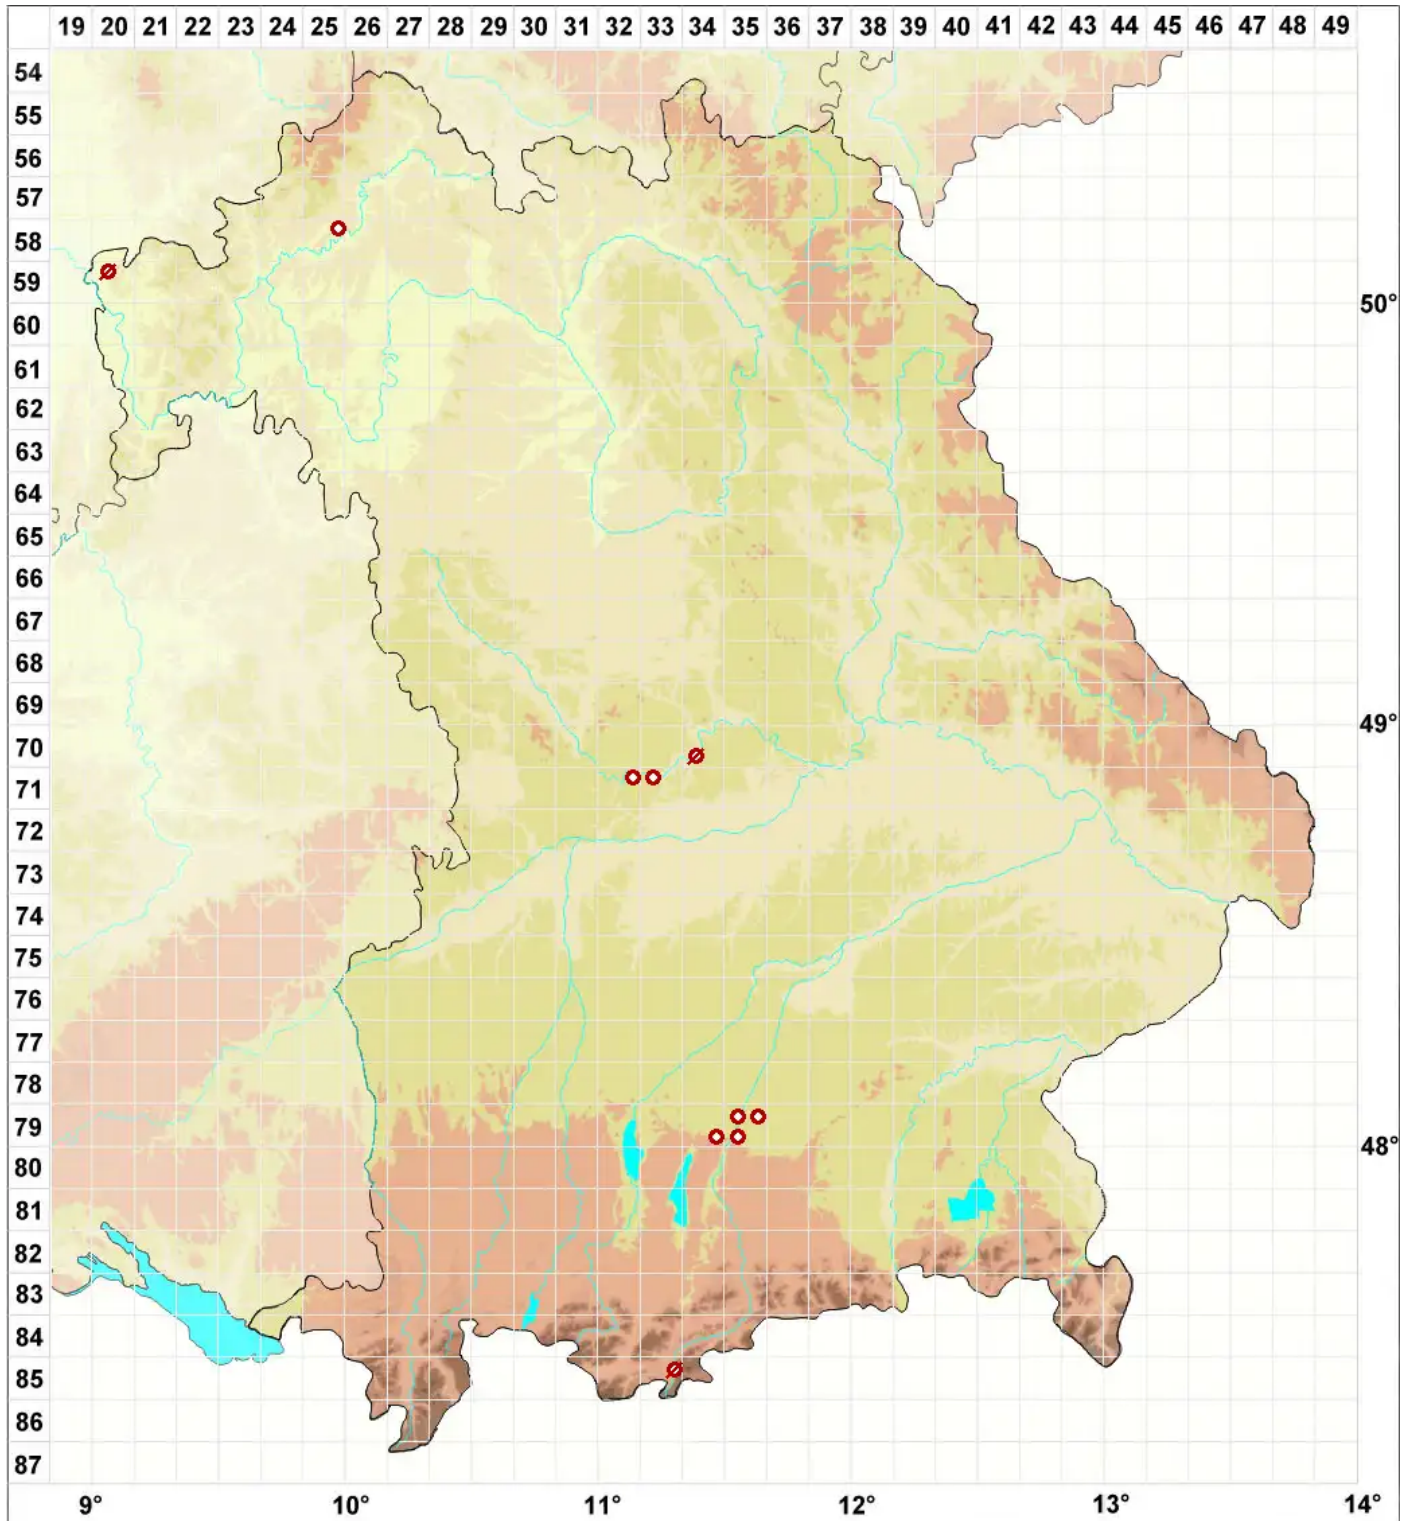

# Cladonia botrytes (K. G. Hagen) Willd.

## Traubige Säulenflechte

Legende:

**Symbole:**

Ausgefülltes Symbol:  
Zeitraum von 1980 bis heute (Aktuelle Angabe)

Leeres Symbol:  
Zeitraum vor 1980 (Altangabe)

Quadrat: Herbarbeleg