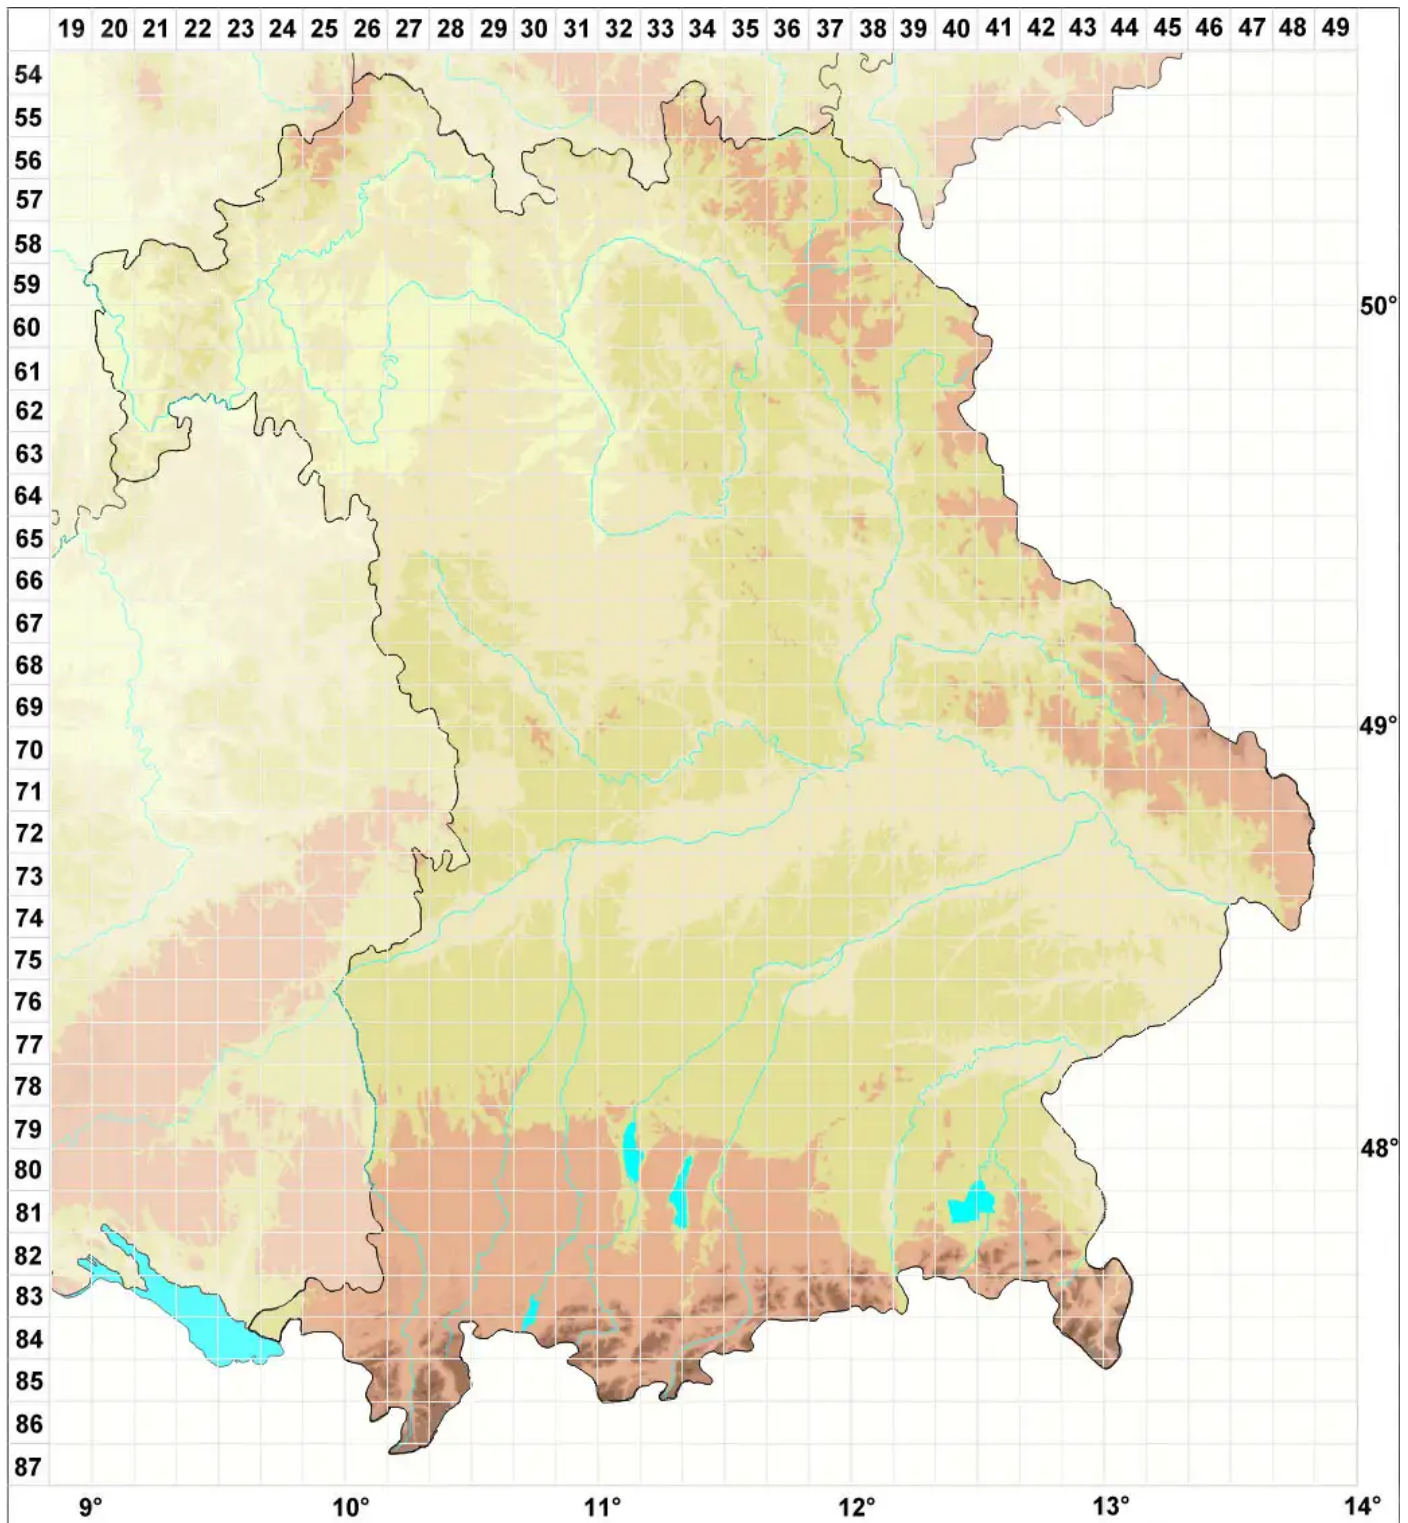

Cladonia brevis (Sandst.) Sandst.

Kurze Becherflechte

Legende:

- Symbole:**
Ausgefülltes Symbol:
Zeitraum von 1980 bis heute (Aktuelle Angabe)
Leeres Symbol:
Zeitraum vor 1980 (Altangabe)
Quadrat: Herbarbeleg