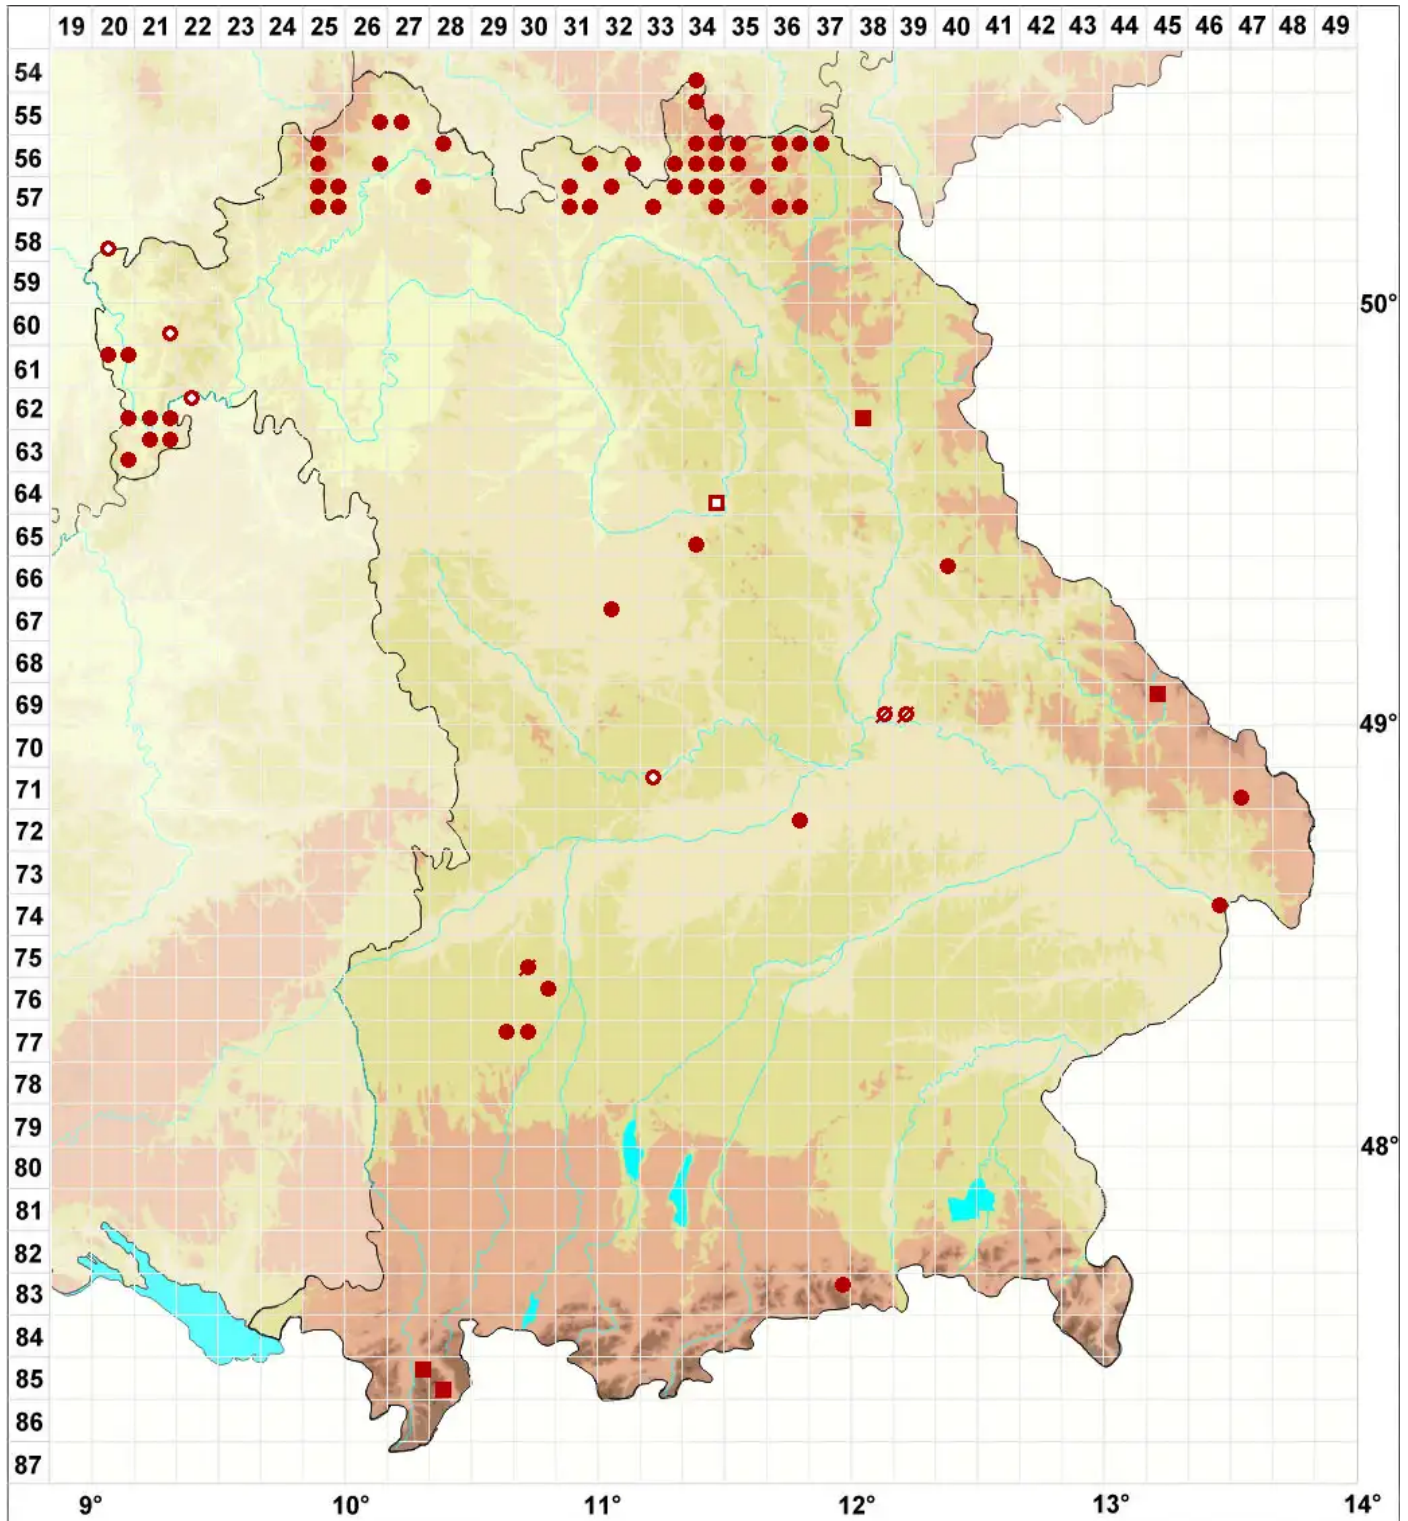

Cladonia caespiticia (Pers.) Flörke

Rasige Säulenflechte

Legende:

Symbole:
Ausgefülltes Symbol:
Zeitraum von 1980 bis heute (Aktuelle Angabe)
Leeres Symbol:
Zeitraum vor 1980 (Altangabe)
Quadrat: Herbarbeleg