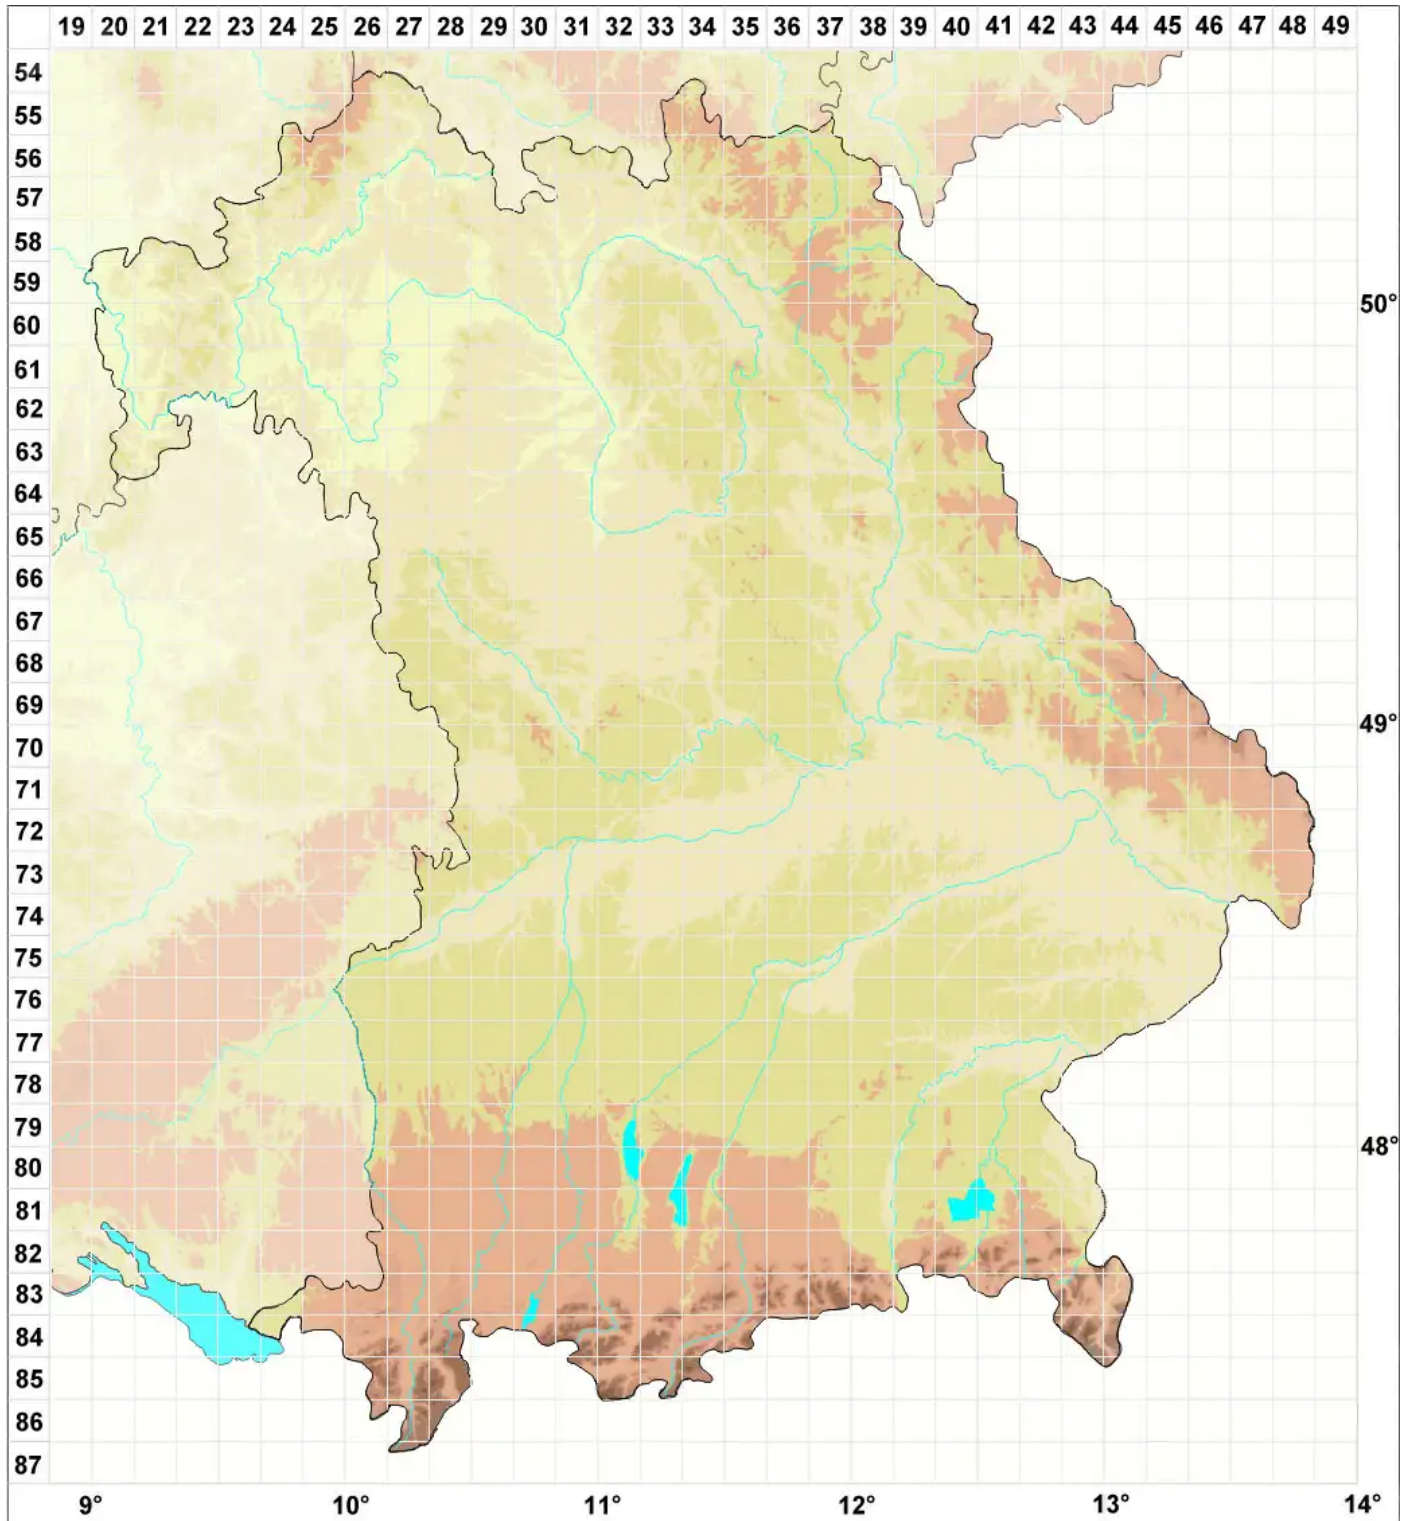

Cladonia calycantha Delise ex Nyl.

Legende:

- Symbole:**
- Ausgefülltes Symbol:
Zeitraum von 1980 bis heute (Aktuelle Angabe)
 - Leeres Symbol:
Zeitraum vor 1980 (Altangabe)
 - Quadrat: Herbarbeleg