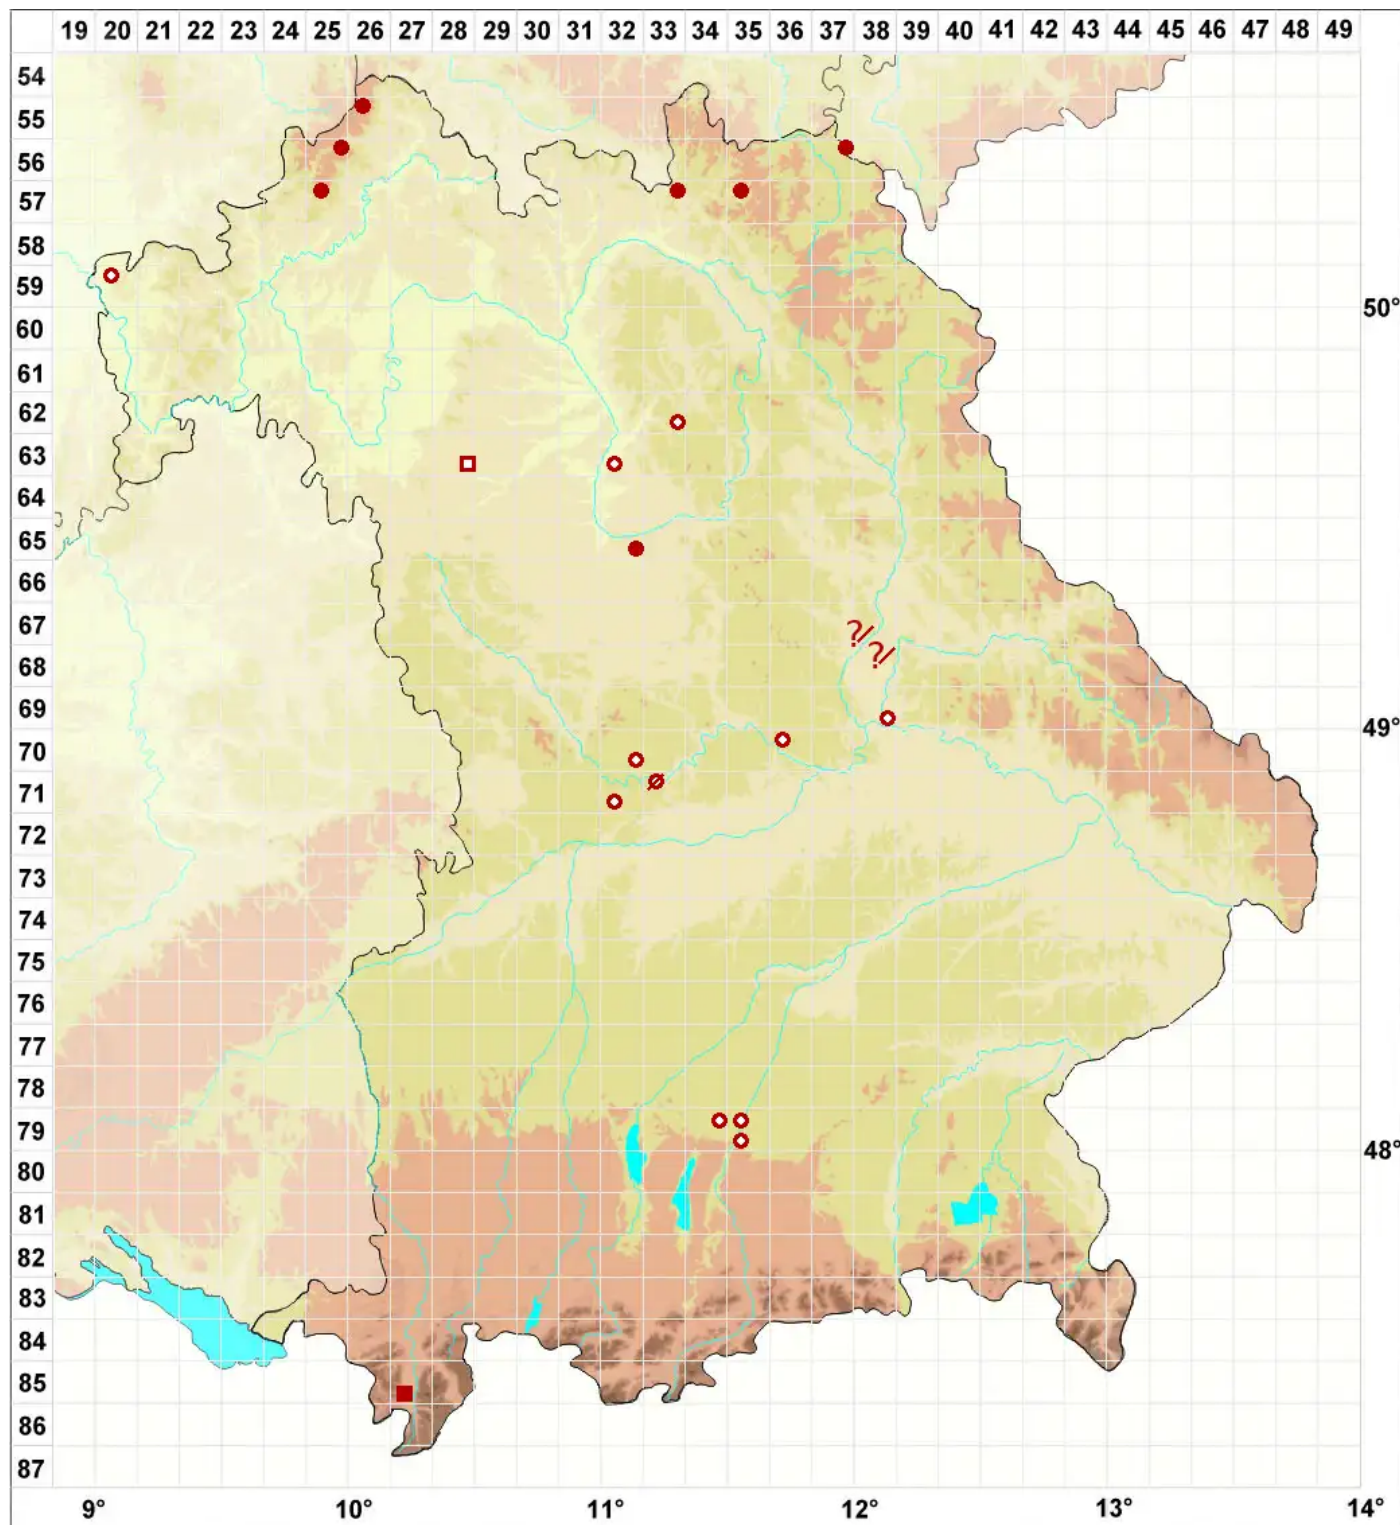

Cladonia cariosa (Ach.) Spreng.

Gitter-Becherflechte

Legende:

Symbole:

Ausgefülltes Symbol:
Zeitraum von 1980 bis heute (Aktuelle Angabe)

Leeres Symbol:
Zeitraum vor 1980 (Altangabe)

Quadrat: Herbarbeleg