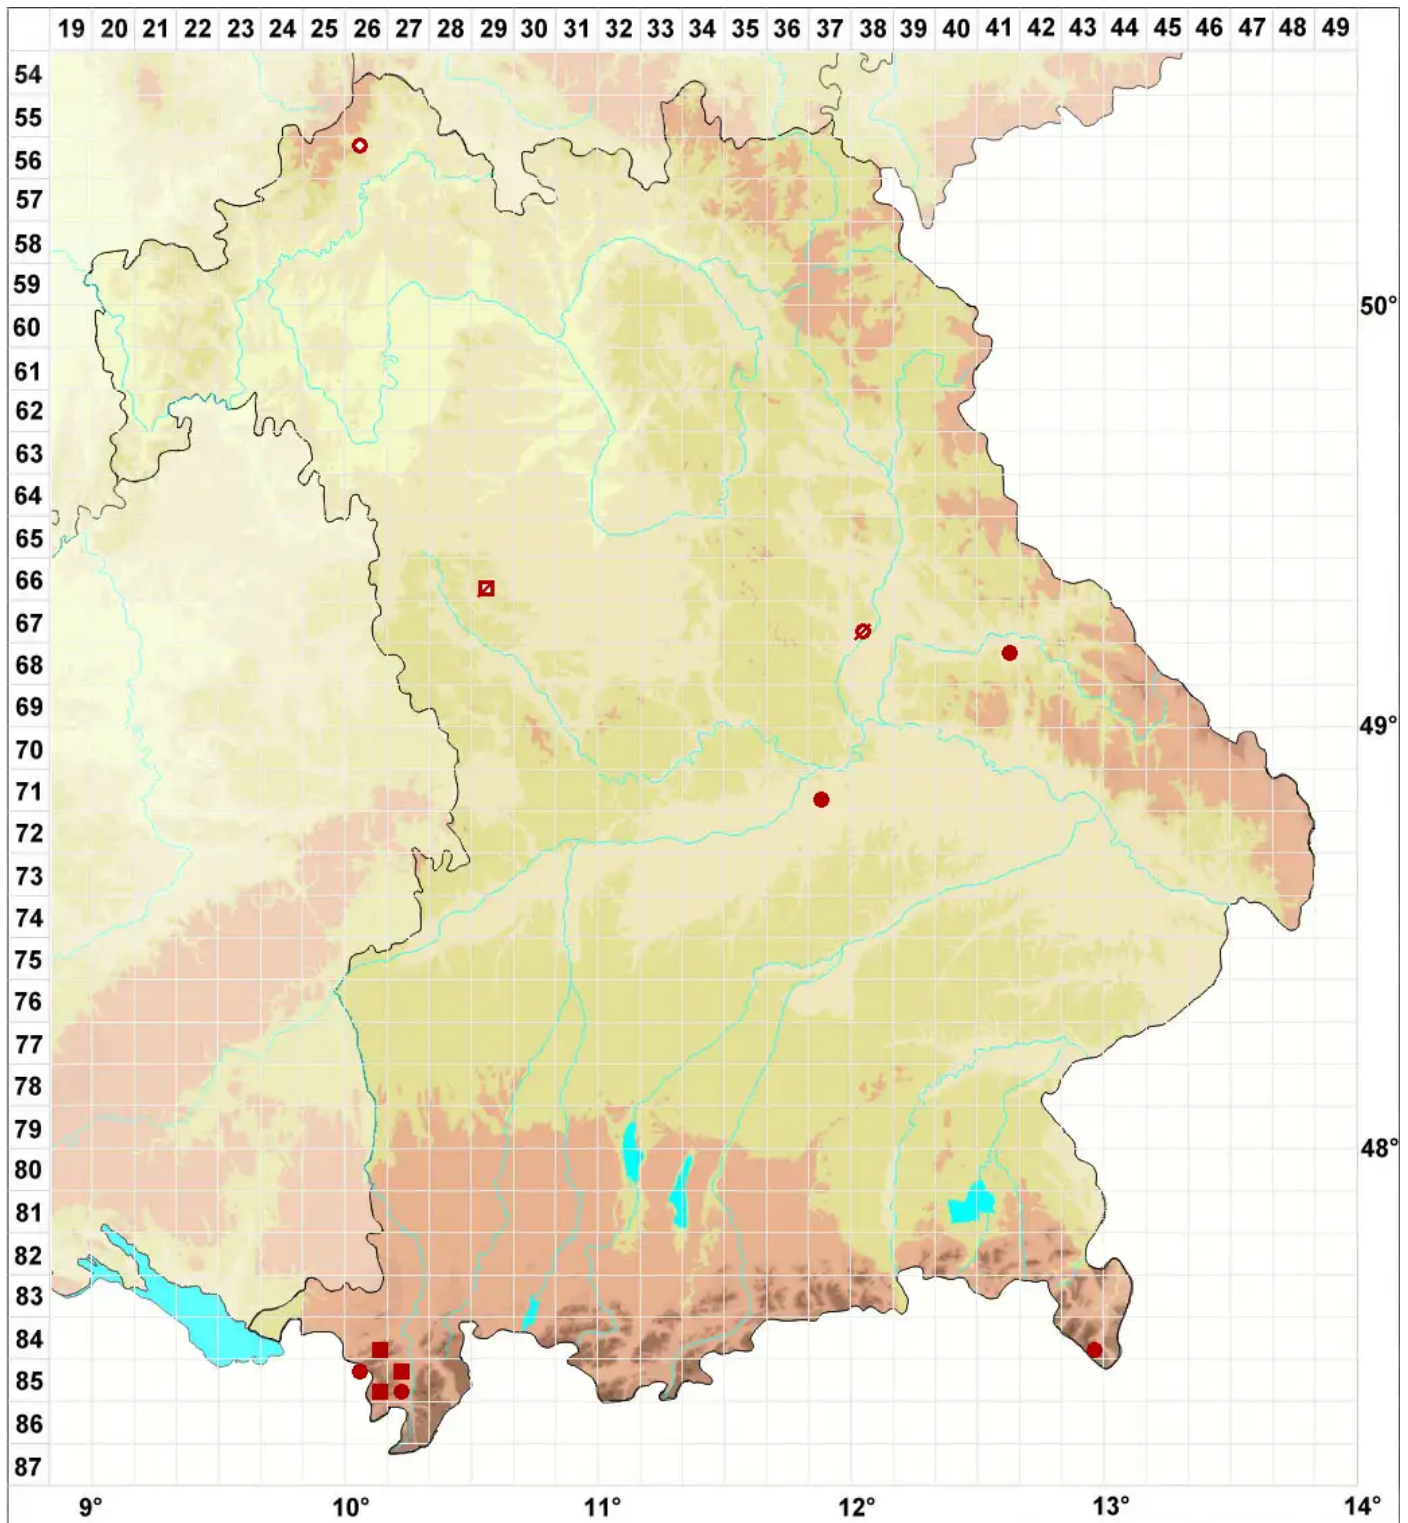

# Cladonia carneola (Fr.) Fr.

## Fleischfarbene Becherflechte

Legende:

**Symbole:**  
Ausgefülltes Symbol:  
Zeitraum von 1980 bis heute (Aktuelle Angabe)  
Leeres Symbol:  
Zeitraum vor 1980 (Altangabe)  
Quadrat: Herbarbeleg