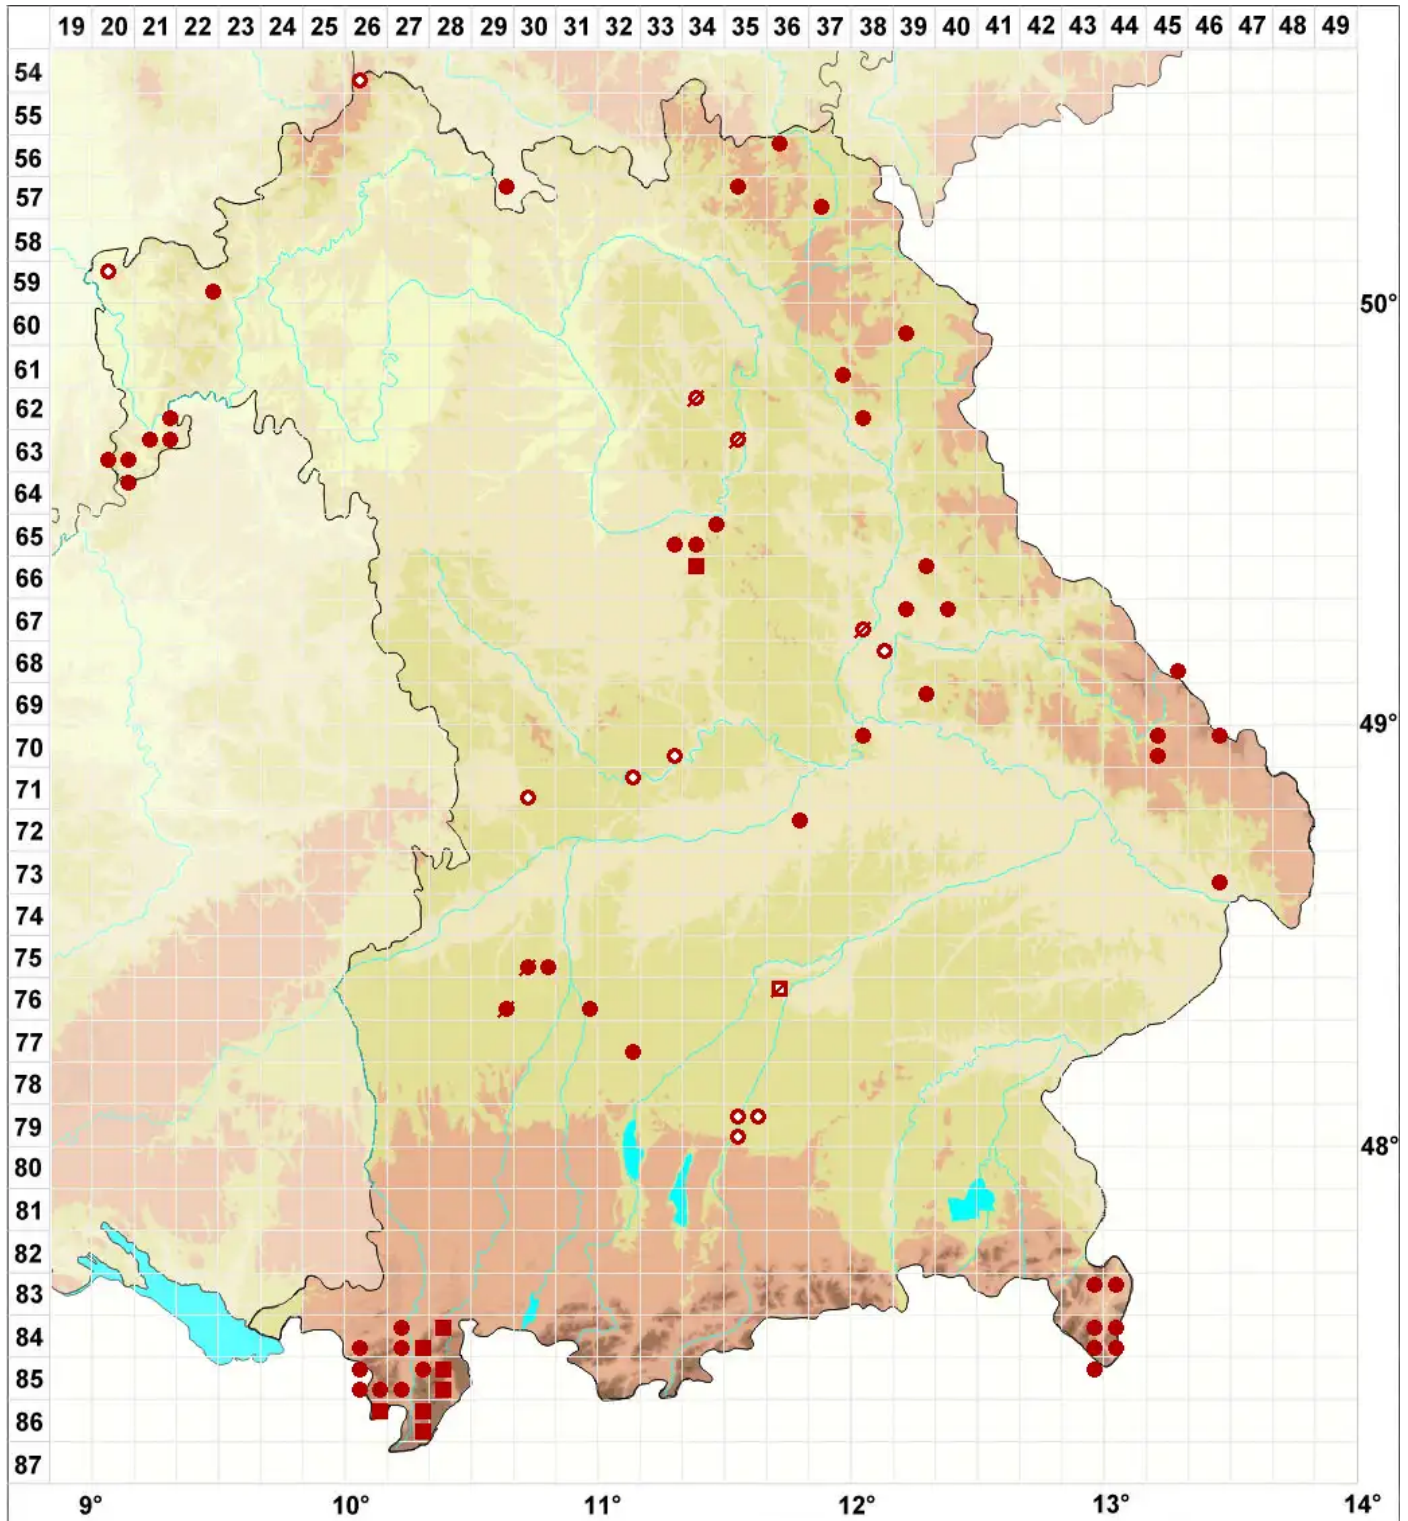

Cladonia cenotea (Ach.) Schaer.

Hakenförmige Säulenflechte

Legende:

Symbole:

Ausgefülltes Symbol:
Zeitraum von 1980 bis heute (Aktuelle Angabe)

Leeres Symbol:
Zeitraum vor 1980 (Altangabe)

Quadrat: Herbarbeleg