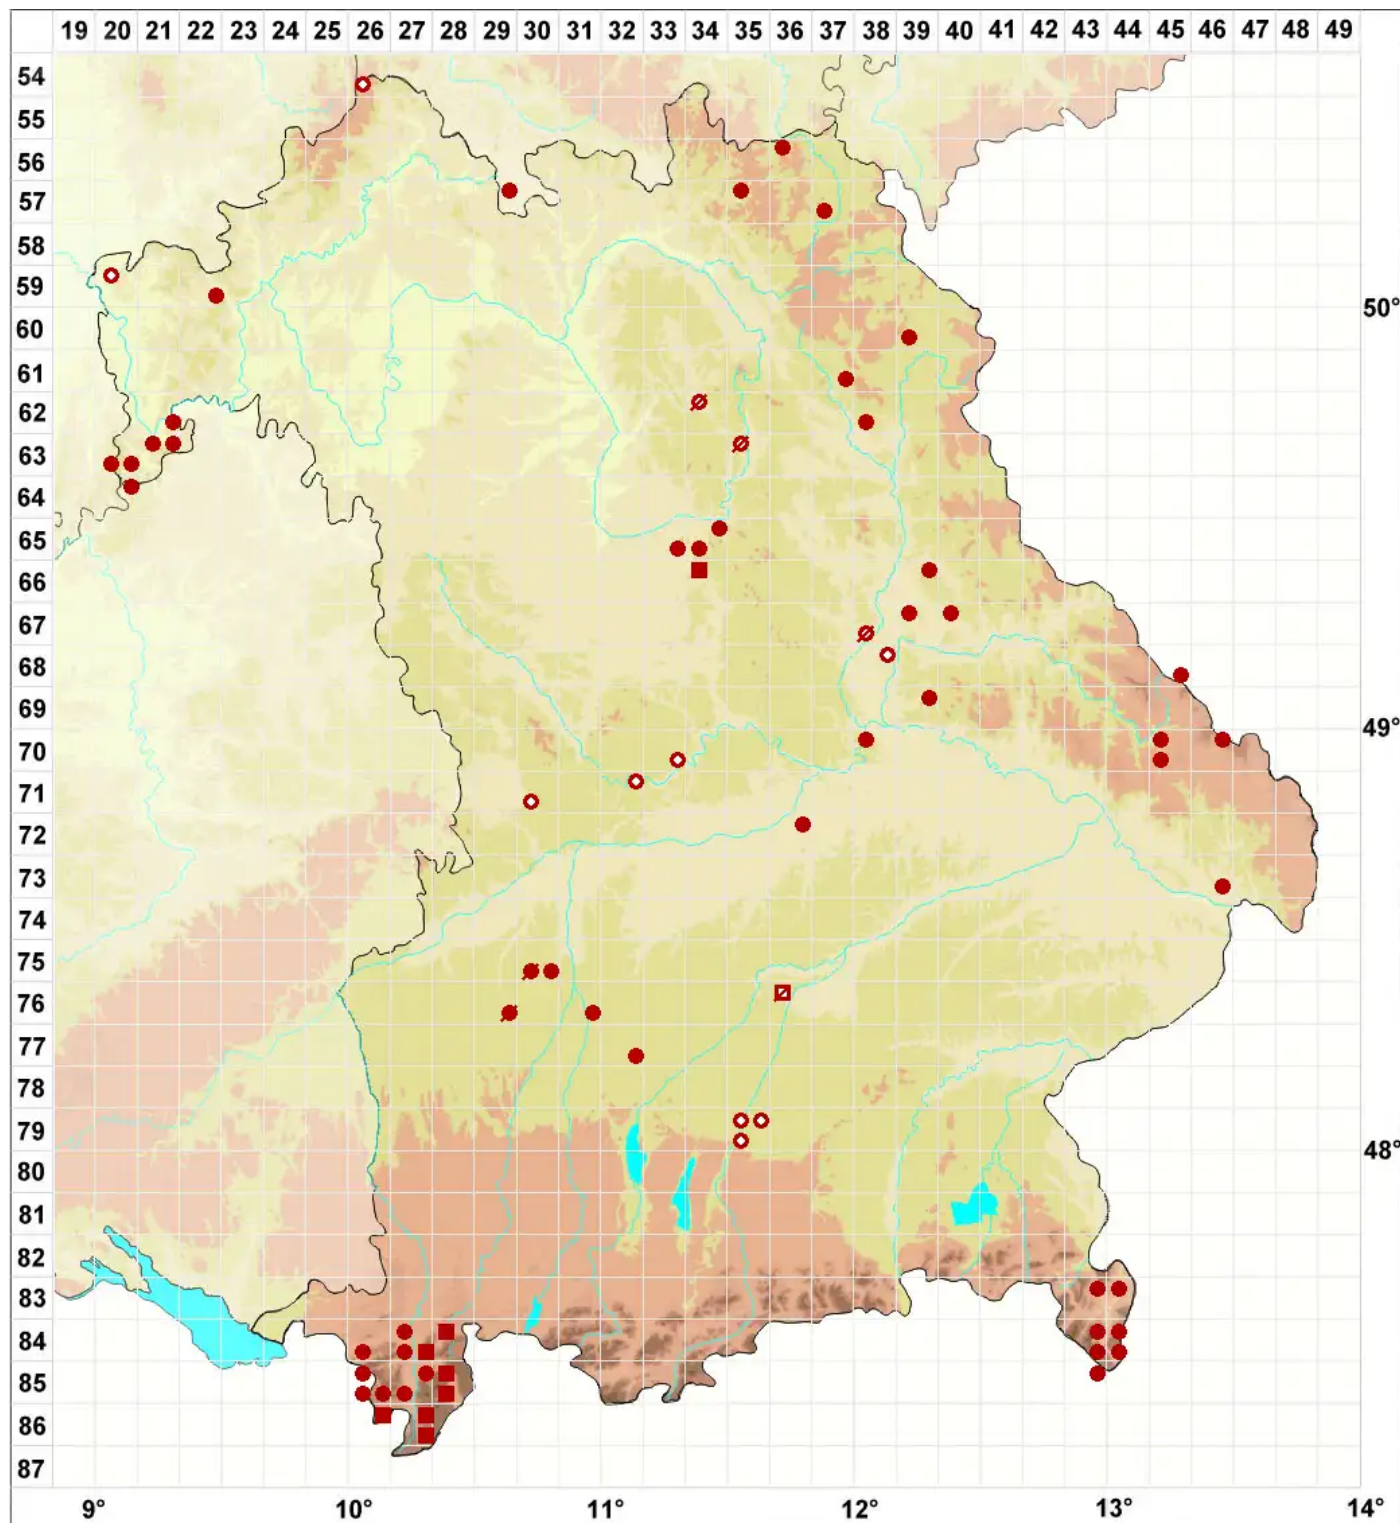

Cladonia cenotea (Ach.) Schaer.

Hakenförmige Säulenflechte

Legende:

Symbole:

Ausgefülltes Symbol:
Zeitraum von 1980 bis heute (Aktuelle Angabe)

Leeres Symbol:
Zeitraum vor 1980 (Altangabe)

Quadrat: Herbarbeleg